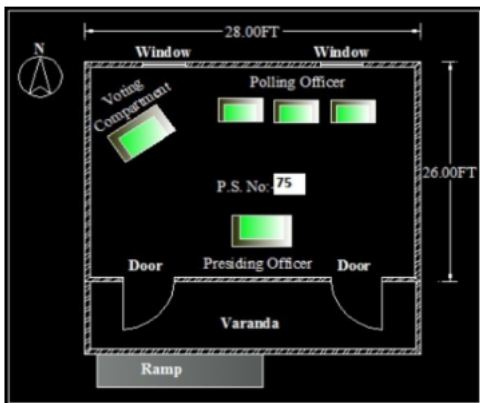

নিৰ্বাচক পঞ্জীয়ন বিষয়াৰ স্বাক্ষৰ

Nazri Naksha

Google Map View

Polling Station Building Front View

ভোটগ্ৰহন কেন্দ্ৰৰ সন্মুখৰ দৃশ্য

Cad View

Key MAP View

1 নাম : পবন শইকীয়া পিতাৰ নাম: বত্ৰেশ্বৰ শইকীয়া ঘৰ নং : 1 বয়স : 61 লিঙ্গ : পুৰুষ	CKF6934561 ফটো উপলব্ধ	2 নাম : ৰেন শইকীয়া স্বামীৰ নাম: পবন শইকীয়া ঘৰ নং : 1 বয়স : 57 লিঙ্গ : মহিলা	CKF6934572 ফটো উপলব্ধ	3 নাম : সঞ্জীৱ শইকীয়া পিতাৰ নাম: পবন শইকীয়া ঘৰ নং : 1 বয়স : 39 লিঙ্গ : পুৰুষ	CKF6934583 ফটো উপলব্ধ
4 নাম : মনীষা শইকীয়া স্বামীৰ নাম: সঞ্জীৱ শইকীয়া ঘৰ নং : 1 বয়স : 35 লিঙ্গ : মহিলা	CKF6934594 ফটো উপলব্ধ	5 নাম : পিংকু শইকীয়া পিতাৰ নাম: পবন শইকীয়া ঘৰ নং : 1 বয়স : 29 লিঙ্গ : পুৰুষ	CKF0153999 ফটো উপলব্ধ	6 নাম : হৰেশ্বৰ শইকীয়া পিতাৰ নাম: বত্ৰেশ্বৰ শইকীয়া ঘৰ নং : 2 বয়স : 63 লিঙ্গ : পুৰুষ	CKF6934607 ফটো উপলব্ধ
7 নাম : মামণি শইকীয়া স্বামীৰ নাম: হৰেশ্বৰ শইকীয়া ঘৰ নং : 2 বয়স : 54 লিঙ্গ : মহিলা	CKF6934618 ফটো উপলব্ধ	8 নাম : জিতু শইকীয়া পিতাৰ নাম: হৰেশ্বৰ শইকীয়া ঘৰ নং : 2 বয়স : 27 লিঙ্গ : পুৰুষ	CKF0189639 ফটো উপলব্ধ	9 নাম : মালা বৰা শইকীয়া স্বামীৰ নাম: জিতু শইকীয়া ঘৰ নং : 2 বয়স : 25 লিঙ্গ : মহিলা	CKF0388728 ফটো উপলব্ধ
# 10 নাম : পদমী বৰা স্বামীৰ নাম: লেৰেলা বৰা ঘৰ নং : 2/292 বয়স : 48 লিঙ্গ : মহিলা	CKF6935360 ফটো উপলব্ধ	11 নাম : কেতেকী গগৈ স্বামীৰ নাম: যাদৱ গগৈ ঘৰ নং : 3 বয়স : 79 লিঙ্গ : মহিলা	CKF6934641 ফটো উপলব্ধ	12 নাম : গোপাল গগৈ পিতাৰ নাম: যাদৱ গগৈ ঘৰ নং : 3 বয়স : 52 লিঙ্গ : পুৰুষ	CKF6934629 ফটো উপলব্ধ
13 নাম : অঞ্জু গগৈ স্বামীৰ নাম: গোপাল গগৈ ঘৰ নং : 3 বয়স : 49 লিঙ্গ : মহিলা	CKF6934630 ফটো উপলব্ধ	14 নাম : সত্যজিত গগৈ পিতাৰ নাম: গোপাল গগৈ ঘৰ নং : 3 বয়স : 34 লিঙ্গ : পুৰুষ	CKF6934652 ফটো উপলব্ধ	S 15 নাম : ৰুমী গগৈ পিতাৰ নাম: গোপাল গগৈ ঘৰ নং : 3 বয়স : 29 লিঙ্গ : মহিলা	CKF0207969 ফটো উপলব্ধ
16 নাম : জ্যোতি বৰা স্বামীৰ নাম: সত্যজিত গগৈ ঘৰ নং : 3 বয়স : 27 লিঙ্গ : মহিলা	CKF0207977 ফটো উপলব্ধ	17 নাম : বিশ্বজিৎ গগৈ পিতাৰ নাম: গোপাল গগৈ ঘৰ নং : 3 বয়স : 21 লিঙ্গ : পুৰুষ	CKF1593714 ফটো উপলব্ধ	18 নাম : পদোশ্বৰ শইকীয়া পিতাৰ নাম: বত্ৰেশ্বৰ শইকীয়া ঘৰ নং : 8 বয়স : 78 লিঙ্গ : পুৰুষ	CKF6934674 ফটো উপলব্ধ
19 নাম : বিন শইকীয়া স্বামীৰ নাম: পদোশ্বৰ শইকীয়া ঘৰ নং : 8 বয়স : 64 লিঙ্গ : মহিলা	CKF6934685 ফটো উপলব্ধ	20 নাম : অভিজিত শইকীয়া পিতাৰ নাম: পদোশ্বৰ শইকীয়া ঘৰ নং : 8 বয়স : 42 লিঙ্গ : পুৰুষ	CKF6934709 ফটো উপলব্ধ	21 নাম : দেবজিত শইকীয়া পিতাৰ নাম: পদোশ্বৰ শইকীয়া ঘৰ নং : 8 বয়স : 40 লিঙ্গ : পুৰুষ	CKF6934710 ফটো উপলব্ধ
22 নাম : দীপিকা শইকীয়া স্বামীৰ নাম: অভিজিত শইকীয়া ঘৰ নং : 8 বয়স : 39 লিঙ্গ : মহিলা	CKF6934663 ফটো উপলব্ধ	23 নাম : নবনীতা সন্দিকৈ শইকীয়া স্বামীৰ নাম: দেবজিত শইকীয়া ঘৰ নং : 8 বয়স : 32 লিঙ্গ : মহিলা	CKF0492934 ফটো উপলব্ধ	24 নাম : নিৰুমাই বৰা স্বামীৰ নাম: বিৰেন বৰা ঘৰ নং : 5 বয়স : 57 লিঙ্গ : মহিলা	CKF6934732 ফটো উপলব্ধ
25 নাম : জীবন বৰা পিতাৰ নাম: বিৰেন বৰা ঘৰ নং : 5 বয়স : 37 লিঙ্গ : পুৰুষ	CKF6934765 ফটো উপলব্ধ	26 নাম : মনজিত বৰা মাতৃৰ নাম: নিৰুমাই বৰা ঘৰ নং : 5 বয়স : 30 লিঙ্গ : পুৰুষ	CKF0088658 ফটো উপলব্ধ	27 নাম : ৰিতা বৰা স্বামীৰ নাম: মনজিত বৰা ঘৰ নং : 5 বয়স : 28 লিঙ্গ : মহিলা	CKF0088757 ফটো উপলব্ধ
28 নাম : বুবুল বৰা পিতাৰ নাম: লোকেশ্বৰ বৰা ঘৰ নং : 6 বয়স : 54 লিঙ্গ : পুৰুষ	CKF6934776 ফটো উপলব্ধ	29 নাম : দিপালী বৰা স্বামীৰ নাম: বুবুল বৰা ঘৰ নং : 6 বয়স : 49 লিঙ্গ : মহিলা	CKF6934787 ফটো উপলব্ধ	30 নাম : সত্যজিৎ বৰা পিতাৰ নাম: বুবুল বৰা ঘৰ নং : 6 বয়স : 25 লিঙ্গ : পুৰুষ	CKF0175281 ফটো উপলব্ধ