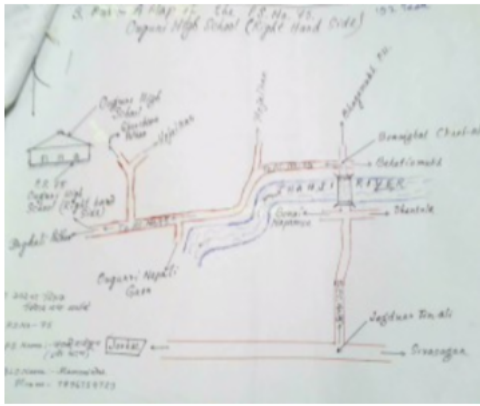

Nazri Naksha