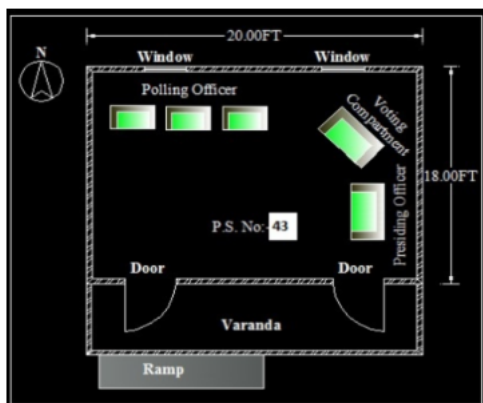

নিৰ্বাচক পঞ্জীয়ন বিষয়াৰ স্বাক্ষৰ

Nazri Naksha

Google Map View

Polling Station Building Front View

ভোটগ্রহন কেন্দ্ৰৰ সন্মুখৰ দৃশ্য

Cad View

Key MAP View

1 নাম : চাৰু কলিতা স্বামীৰ নাম: মানিক কলিতা ঘৰ নং : 1 বয়স : 60 লিঙ্গ : মহিলা	CKF4034597 ফটো উপলব্ধ	2 নাম : মামনি কলিতা স্বামীৰ নাম: মানিক কলিতা ঘৰ নং : 1 বয়স : 52 লিঙ্গ : মহিলা	CKF0312769 ফটো উপলব্ধ	3 নাম : অসীম কলিতা পিতাৰ নাম: মানিক কলিতা ঘৰ নং : 1 বয়স : 44 লিঙ্গ : পুৰুষ	CKF4034611 ফটো উপলব্ধ
4 নাম : পিংকী কলিতা স্বামীৰ নাম: অনন্ত কলিতা ঘৰ নং : 01 বয়স : 35 লিঙ্গ : মহিলা	CKF0153528 ফটো উপলব্ধ	5 নাম : দিপীকা টায়ে স্বামীৰ নাম: বমেন টায়ে ঘৰ নং : 1 বয়স : 28 লিঙ্গ : মহিলা	OZQ0117887 ফটো উপলব্ধ	6 নাম : কৰবী কলিতা স্বামীৰ নাম: অসীম কলিতা ঘৰ নং : 1 বয়স : 22 লিঙ্গ : মহিলা	OZQ0010405 ফটো উপলব্ধ
7 নাম : স্বপ্না দোল্লাকাষৰীয়া পিতাৰ নাম: প্ৰদীপ দোল্লাকাষৰীয়া ঘৰ নং : 1ক বয়স : 29 লিঙ্গ : মহিলা	CKF0000349 ফটো উপলব্ধ	8 নাম : ভক্তি কলিতা স্বামীৰ নাম: নোমল কলিতা ঘৰ নং : 1 বয়স : 90 লিঙ্গ : মহিলা	CKF4034633 ফটো উপলব্ধ	9 নাম : তোমেশ্বৰ কলিতা পিতাৰ নাম: নোমল কলিতা ঘৰ নং : 2 বয়স : 52 লিঙ্গ : পুৰুষ	CKF4034655 ফটো উপলব্ধ
10 নাম : সোনাৰাম কলিতা পিতাৰ নাম: নোমল কলিতা ঘৰ নং : 2 বয়স : 50 লিঙ্গ : পুৰুষ	CKF4034666 ফটো উপলব্ধ	11 নাম : কন কলিতা পিতাৰ নাম: নোমল কলিতা ঘৰ নং : 2 বয়স : 40 লিঙ্গ : পুৰুষ	CKF0254466 ফটো উপলব্ধ	12 নাম : অজিত কলিতা পিতাৰ নাম: নোমল কলিতা ঘৰ নং : 2 বয়স : 38 লিঙ্গ : পুৰুষ	CKF4034644 ফটো উপলব্ধ
13 নাম : বৰ্ণালী কলিতা স্বামীৰ নাম: সোমাৰাম কলিতা ঘৰ নং : 02 বয়স : 36 লিঙ্গ : মহিলা	CKF0111583 ফটো উপলব্ধ	14 নাম : মঞ্জু কলিতা স্বামীৰ নাম: তোমেশ্বৰ কলিতা ঘৰ নং : 2 বয়স : 36 লিঙ্গ : মহিলা	CKF4041934 ফটো উপলব্ধ	15 নাম : তৰালী কলিতা স্বামীৰ নাম: কন কলিতা ঘৰ নং : 2 বয়স : 34 লিঙ্গ : মহিলা	CKF0254508 ফটো উপলব্ধ
16 নাম : মাৰায়ণ বৰা পিতাৰ নাম: প্ৰনতি বৰা ঘৰ নং : 2ক বয়স : 30 লিঙ্গ : পুৰুষ	CKF0317487 ফটো উপলব্ধ	17 নাম : ভনী শইকীয়া পিতাৰ নাম: চেনাৰাম শইকীয়া ঘৰ নং : 3 বয়স : 55 লিঙ্গ : মহিলা	CKF4034688 ফটো উপলব্ধ	18 নাম : অজিত শইকীয়া পিতাৰ নাম: চেনাৰাম শইকীয়া ঘৰ নং : 3 বয়স : 52 লিঙ্গ : পুৰুষ	CKF4034677 ফটো উপলব্ধ
19 নাম : শিল্পীশিখা কলিতা পিতাৰ নাম: তোমেশ্বৰ কলিতা ঘৰ নং : 3 বয়স : 22 লিঙ্গ : মহিলা	CKF1582279 ফটো উপলব্ধ	20 নাম : ৰেখামনি শইকীয়া স্বামীৰ নাম: প্ৰবিন চন্দ্ৰ শইকীয়া ঘৰ নং : 8 বয়স : 53 লিঙ্গ : মহিলা	CKF4034746 ফটো উপলব্ধ	21 নাম : সূৰ্য্য হাজৰীকা পিতাৰ নাম: সোনিটি হাজৰীকা ঘৰ নং : 4খ বয়স : 48 লিঙ্গ : পুৰুষ	OZQ0009209 ফটো উপলব্ধ
22 নাম : ৰমেশ চমুৱা পিতাৰ নাম: নীল ঘৰ নং : 4 বয়স : 33 লিঙ্গ : পুৰুষ	OZQ0061564 ফটো উপলব্ধ	23 নাম : পপী বৰুৱা চমুৱা স্বামীৰ নাম: ৰমেশ চমুৱা ঘৰ নং : 4ক বয়স : 28 লিঙ্গ : মহিলা	OZQ0054262 ফটো উপলব্ধ	24 নাম : পল্লৱ হাজৰীকা পিতাৰ নাম: সূৰ্য্য হাজৰীকা ঘৰ নং : 4খ বয়স : 22 লিঙ্গ : পুৰুষ	OZQ0009894 ফটো উপলব্ধ
25 নাম : নীল চমুৱা পিতাৰ নাম: নীলীয়া চমুৱা ঘৰ নং : 8ক বয়স : 49 লিঙ্গ : পুৰুষ	CKF0275073 ফটো উপলব্ধ	26 নাম : ৰিতুপৰ্ন চমুৱা পিতাৰ নাম: নীল চমুৱা ঘৰ নং : 8ক বয়স : 28 লিঙ্গ : পুৰুষ	CKF0275271 ফটো উপলব্ধ	27 নাম : নলীন বৰুৱা পিতাৰ নাম: অকৰা বৰুৱা ঘৰ নং : 5 বয়স : 75 লিঙ্গ : পুৰুষ	CKF4034780 ফটো উপলব্ধ
28 নাম : যাদব বৰুৱা পিতাৰ নাম: অকৰা বৰুৱা ঘৰ নং : 5 বয়স : 58 লিঙ্গ : পুৰুষ	CKF4034804 ফটো উপলব্ধ	29 নাম : মালতী হাজৰীকা স্বামীৰ নাম: অৰুন হাজৰীকা ঘৰ নং : 5 বয়স : 55 লিঙ্গ : মহিলা	CKF4034768 ফটো উপলব্ধ	30 নাম : বেণু বৰুৱা স্বামীৰ নাম: নীলীন বৰুৱা ঘৰ নং : 5 বয়স : 54 লিঙ্গ : মহিলা	CKF4034791 ফটো উপলব্ধ