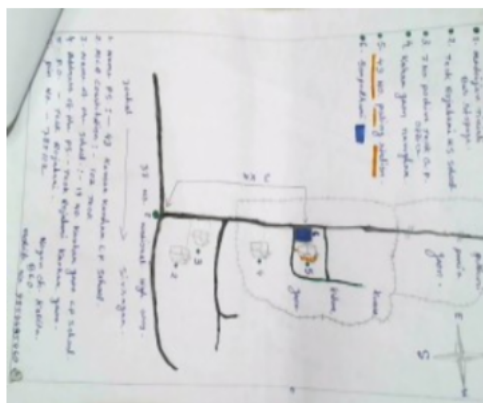

Nazri Naksha