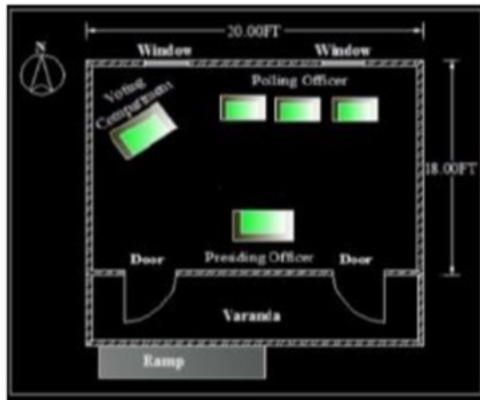

নিৰ্বাচক পঞ্জীয়ন বিষয়াৰ স্বাক্ষৰ

Nazri Naksha

Google Map View

Polling Station Building Front View

ভোটগ্ৰহন কেন্দ্ৰৰ সন্মুখৰ দৃশ্য

Cad View

Key MAP View

1 নাম : বৃধিন্দ্ৰ নাথ তামুলী পিতাৰ নাম: প্ৰফুল্ল তামুলী ঘৰ নং : 1 বয়স : 21 লিঙ্গ : পুৰুষ	OZQ0051599 ফটো উপলব্ধ	2 নাম : বীতা শইকীয়া গগৈ স্বামীৰ নাম: অতুল গগৈ ঘৰ নং : 2 বয়স : 48 লিঙ্গ : মহিলা	OZQ0082552 ফটো উপলব্ধ	3 নাম : নিতু গগৈ পিতাৰ নাম: অতুল গগৈ ঘৰ নং : 2 বয়স : 37 লিঙ্গ : পুৰুষ	CKF0292524 ফটো উপলব্ধ
4 নাম : সীমা বৰুৱা গগৈ স্বামীৰ নাম: নিতু গগৈ ঘৰ নং : 2 বয়স : 32 লিঙ্গ : মহিলা	CKF7145144 ফটো উপলব্ধ	5 নাম : অতুল গগৈ পিতাৰ নাম: কুলাই গগৈ ঘৰ নং : 9 বয়স : 57 লিঙ্গ : পুৰুষ	CKF7134578 ফটো উপলব্ধ	6 নাম : পবিত্ৰ গগৈ পিতাৰ নাম: কুলাই গগৈ ঘৰ নং : 9 বয়স : 52 লিঙ্গ : পুৰুষ	CKF7134614 ফটো উপলব্ধ
7 নাম : পলী শইকীয়া বড়া স্বামীৰ নাম: ৰিন্টু বড়া ঘৰ নং : 9 বয়স : 42 লিঙ্গ : মহিলা	CKF7145279 ফটো উপলব্ধ	8 নাম : ৰাজীৱ গগৈ পিতাৰ নাম: পবিত্ৰ গগৈ ঘৰ নং : 9 বয়স : 32 লিঙ্গ : পুৰুষ	CKF1536556 ফটো উপলব্ধ	9 নাম : পুতলী বৰা স্বামীৰ নাম: তুলন বৰা ঘৰ নং : 9 বয়স : 74 লিঙ্গ : মহিলা	CKF7134636 ফটো উপলব্ধ
10 নাম : অৰুণা গগৈ স্বামীৰ নাম: পবিত্ৰ গগৈ ঘৰ নং : 9 বয়স : 47 লিঙ্গ : মহিলা	CKF7134625 ফটো উপলব্ধ	11 নাম : ৰীণ্টু বৰা মাতৃৰ নাম: পুতলী বৰা ঘৰ নং : 9 বয়স : 38 লিঙ্গ : পুৰুষ	CKF7134658 ফটো উপলব্ধ	12 নাম : ৰঞ্জিত গগৈ পিতাৰ নাম: মুলাই গগৈ ঘৰ নং : 8 বয়স : 47 লিঙ্গ : পুৰুষ	CKF7134669 ফটো উপলব্ধ
13 নাম : ৰাণমাই গগৈ স্বামীৰ নাম: ৰনজিত গগৈ ঘৰ নং : 8 বয়স : 41 লিঙ্গ : মহিলা	CKF7134670 ফটো উপলব্ধ	14 নাম : পদ্মেশ্বৰী গগৈ স্বামীৰ নাম: গোপাল গগৈ ঘৰ নং : 5 বয়স : 68 লিঙ্গ : মহিলা	CKF7134705 ফটো উপলব্ধ	15 নাম : ৰমেন গগৈ পিতাৰ নাম: গোপাল গগৈ ঘৰ নং : 5 বয়স : 49 লিঙ্গ : পুৰুষ	CKF7134716 ফটো উপলব্ধ
16 নাম : সীমান্ত গগৈ পিতাৰ নাম: গোপাল গগৈ ঘৰ নং : 5 বয়স : 36 লিঙ্গ : পুৰুষ	CKF0088526 ফটো উপলব্ধ	17 নাম : মিন গগৈ স্বামীৰ নাম: সীমান্ত গগৈ ঘৰ নং : 5 বয়স : 33 লিঙ্গ : মহিলা	CKF0088617 ফটো উপলব্ধ	18 নাম : দিপক গগৈ পিতাৰ নাম: গোপাল গগৈ ঘৰ নং : 5 বয়স : 31 লিঙ্গ : পুৰুষ	CKF0220806 ফটো উপলব্ধ
19 নাম : প্ৰদেৰ্শৰ গগৈ পিতাৰ নাম: সৰুণা গগৈ ঘৰ নং : 6 বয়স : 81 লিঙ্গ : পুৰুষ	CKF7134738 ফটো উপলব্ধ	20 নাম : প্ৰভা গগৈ স্বামীৰ নাম: পদেৰ্শৰ গগৈ ঘৰ নং : 6 বয়স : 74 লিঙ্গ : মহিলা	CKF7134749 ফটো উপলব্ধ	21 নাম : দিপামণি গগৈ স্বামীৰ নাম: ৰাজীৱ গগৈ ঘৰ নং : 6 বয়স : 28 লিঙ্গ : মহিলা	CKF0467662 ফটো উপলব্ধ
22 নাম : অপূৰ্ব গগৈ মাতৃৰ নাম: বিনীতা গগৈ ঘৰ নং : 6 বয়স : 26 লিঙ্গ : পুৰুষ	OZQ0043869 ফটো উপলব্ধ	23 নাম : মন্ট গগৈ পিতাৰ নাম: বিনন্দ গগৈ ঘৰ নং : 6 বয়স : 24 লিঙ্গ : পুৰুষ	CKF0481432 ফটো উপলব্ধ	24 নাম : বিতপন গগৈ মাতৃৰ নাম: বিনীতা গগৈ ঘৰ নং : 6 বয়স : 21 লিঙ্গ : পুৰুষ	OZQ0054130 ফটো উপলব্ধ
25 নাম : বিনন্দ গগৈ পিতাৰ নাম: পদেৰ্শৰ গগৈ ঘৰ নং : 6 বয়স : 47 লিঙ্গ : পুৰুষ	CKF7134761 ফটো উপলব্ধ	26 নাম : বুবুল গগৈ পিতাৰ নাম: পদেৰ্শৰ গগৈ ঘৰ নং : 6 বয়স : 46 লিঙ্গ : পুৰুষ	CKF7134783 ফটো উপলব্ধ	27 নাম : জিতা গগৈ স্বামীৰ নাম: বিনন্দ গগৈ ঘৰ নং : 6 বয়স : 40 লিঙ্গ : মহিলা	CKF7134772 ফটো উপলব্ধ
28 নাম : বিনীতা গগৈ স্বামীৰ নাম: বুবুল গগৈ ঘৰ নং : 6 বয়স : 39 লিঙ্গ : মহিলা	CKF7134794 ফটো উপলব্ধ	29 নাম : ৰবিন গগৈ পিতাৰ নাম: বুদ্ধেশ্বৰ গগৈ ঘৰ নং : 9 বয়স : 56 লিঙ্গ : পুৰুষ	CKF1536409 ফটো উপলব্ধ	30 নাম : প্ৰবিন গগৈ পিতাৰ নাম: বুদ্ধেশ্বৰ গগৈ ঘৰ নং : 9 বয়স : 54 লিঙ্গ : পুৰুষ	CKF7134818 ফটো উপলব্ধ