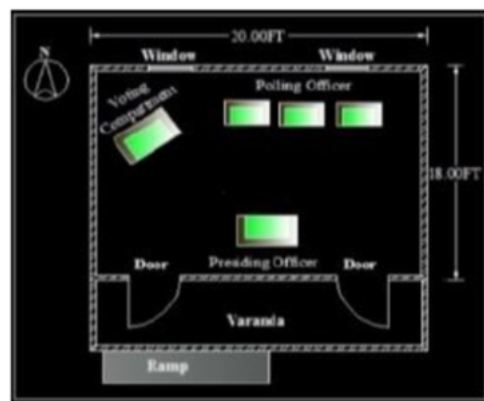

নিৰ্বাচক পঞ্জীয়ন বিষয়াৰ স্বাক্ষৰ

Nazri Naksha

Google Map View

Polling Station Building Front View

ভোটগ্ৰহন কেন্দ্ৰৰ সন্মুখৰ দৃশ্য

Cad View

Key MAP View

1 নাম : কৃষ্ণ বৰুৱা পিতাৰ নাম: মীথুবাম বৰুৱা ঘৰ নং : 5 বয়স : 52 লিঙ্গ : পুৰুষ	CKF0123455 ফটো উপলব্ধ	2 নাম : বুবল হাজৰিকা পিতাৰ নাম: বদন হাজৰিকা ঘৰ নং : 001 বয়স : 49 লিঙ্গ : পুৰুষ	CKF7141277 ফটো উপলব্ধ	3 নাম : ঋতুপৰ্ণা বৰুৱা পিতাৰ নাম: নিৰ্ণেন বৰুৱা ঘৰ নং : 2 বয়স : 20 লিঙ্গ : মহিলা	OZQ0015149 ফটো উপলব্ধ
4 নাম : আকাশ কুমাৰ গগৈ পিতাৰ নাম: প্ৰহ্লাদ গগৈ ঘৰ নং : 8 বয়স : 20 লিঙ্গ : পুৰুষ	OZQ0068247 ফটো উপলব্ধ	5 নাম : জোনটি গগৈ স্বামীৰ নাম: ৰাজীৱ গগৈ ঘৰ নং : 5 বয়স : 28 লিঙ্গ : মহিলা	CKF0317958 ফটো উপলব্ধ	6 নাম : পৰি বৰুৱা স্বামীৰ নাম: নকুল বৰুৱা ঘৰ নং : 22 বয়স : 49 লিঙ্গ : মহিলা	CKF7143024 ফটো উপলব্ধ
7 নাম : পৰী গগৈ স্বামীৰ নাম: দিপক গগৈ ঘৰ নং : 28 বয়স : 21 লিঙ্গ : মহিলা	OZQ0113688 ফটো উপলব্ধ	8 নাম : চন্দন ৰিছং পিতাৰ নাম: বগাধৰ ৰিছং ঘৰ নং : 28 বয়স : 19 লিঙ্গ : পুৰুষ	OZQ0077248 ফটো উপলব্ধ	9 নাম : পৰিসিতা গগৈ স্বামীৰ নাম: মানস গগৈ ঘৰ নং : 28 বয়স : 37 লিঙ্গ : মহিলা	CKF0462648 ফটো উপলব্ধ
10 নাম : বাবা গগৈ পিতাৰ নাম: যোগেন গগৈ ঘৰ নং : 28 বয়স : 31 লিঙ্গ : পুৰুষ	CKF0349548 ফটো উপলব্ধ	11 নাম : দিপক গগৈ পিতাৰ নাম: যোগেন গগৈ ঘৰ নং : 28 বয়স : 27 লিঙ্গ : পুৰুষ	CKF0346676 ফটো উপলব্ধ	12 নাম : বৰষা ৰাণী গগৈ স্বামীৰ নাম: বাবা গগৈ ঘৰ নং : 28 বয়স : 23 লিঙ্গ : মহিলা	CKF0452615 ফটো উপলব্ধ
13 নাম : অংকুমণি দুৱৰা পিতাৰ নাম: পৰনী দুৱৰা ঘৰ নং : 28 বয়স : 20 লিঙ্গ : পুৰুষ	OZQ0022889 ফটো উপলব্ধ	14 নাম : দেউৰাম ৰিছং পিতাৰ নাম: দিগম্বৰ ৰিছং ঘৰ নং : 30 বয়স : 30 লিঙ্গ : পুৰুষ	CKF0351684 ফটো উপলব্ধ	15 নাম : বকুল ৰিছং পিতাৰ নাম: লুহিত ৰিছং ঘৰ নং : 30 বয়স : 21 লিঙ্গ : পুৰুষ	CKF0481143 ফটো উপলব্ধ
16 নাম : বীনা ৰিছং পিতাৰ নাম: লুহিত ৰিছং ঘৰ নং : 30 বয়স : 20 লিঙ্গ : মহিলা	OZQ0026492 ফটো উপলব্ধ	17 নাম : বকুল হাজৰিকা পিতাৰ নাম: বেজীয়া হাজৰিকা ঘৰ নং : 33 বয়স : 43 লিঙ্গ : পুৰুষ	CKF7141471 ফটো উপলব্ধ	18 নাম : ভনীতা বৈশ্য হাজৰিকা স্বামীৰ নাম: বকুল হাজৰিকা ঘৰ নং : 33 বয়স : 30 লিঙ্গ : মহিলা	CKF0179218 ফটো উপলব্ধ
19 নাম : মাধৱ্য গগৈ পিতাৰ নাম: বিতুল গগৈ ঘৰ নং : 86 বয়স : 27 লিঙ্গ : পুৰুষ	CKF0257063 ফটো উপলব্ধ	20 নাম : ৰূপজ্যোতি বৰুৱা পিতাৰ নাম: সূৰ্য্য বৰুৱা ঘৰ নং : 65 বয়স : 28 লিঙ্গ : মহিলা	CKF0388983 ফটো উপলব্ধ	21 নাম : নিকুমণি শইকীয়া স্বামীৰ নাম: বিদিপ শইকীয়া ঘৰ নং : 66 বয়স : 25 লিঙ্গ : মহিলা	CKF0349431 ফটো উপলব্ধ
22 নাম : মন ৰিছং মাতৃৰ নাম: দিপক ৰিছং ঘৰ নং : 68 বয়স : 29 লিঙ্গ : মহিলা	CKF0454710 ফটো উপলব্ধ	23 নাম : দিপক ৰিছং পিতাৰ নাম: বিৰেণ ৰিছং ঘৰ নং : 68 বয়স : 26 লিঙ্গ : পুৰুষ	CKF0347823 ফটো উপলব্ধ	24 নাম : পপী শইকীয়া মাতৃৰ নাম: বেনু গগৈ ঘৰ নং : 71 বয়স : 30 লিঙ্গ : মহিলা	OZQ0090423 ফটো উপলব্ধ
25 নাম : অমিয়া দুৱৰা পাচনী স্বামীৰ নাম: হৰিচন্দ্ৰ পাচনী ঘৰ নং : 71 বয়স : 22 লিঙ্গ : মহিলা	OZQ0090407 ফটো উপলব্ধ	26 নাম : সন্দীতি গগৈ বৰুৱা স্বামীৰ নাম: ৰহিন্দ্র বৰুৱা ঘৰ নং : 99 বয়স : 36 লিঙ্গ : মহিলা	CKF0351809 ফটো উপলব্ধ	27 নাম : মধুমিতা হাজৰিকা বৰুৱা স্বামীৰ নাম: প্ৰাঞ্জল বৰুৱা ঘৰ নং : 99 বয়স : 28 লিঙ্গ : মহিলা	CKF0346874 ফটো উপলব্ধ
28 নাম : ধৰ্মেন্দ্ৰ বৰুৱা পিতাৰ নাম: টংকেশ্বৰ বৰুৱা ঘৰ নং : 98 বয়স : 28 লিঙ্গ : পুৰুষ	CKF0347633 ফটো উপলব্ধ	29 নাম : অৰিনাশ শইকীয়া পিতাৰ নাম: শচীধৰ শইকীয়া ঘৰ নং : 98 বয়স : 20 লিঙ্গ : পুৰুষ	OZQ0017475 ফটো উপলব্ধ	30 নাম : শান্তী বৰুৱা শইকীয়া স্বামীৰ নাম: মহেন্দ্ৰ শইকীয়া ঘৰ নং : 98 বয়স : 33 লিঙ্গ : মহিলা	CKF0284273 ফটো উপলব্ধ