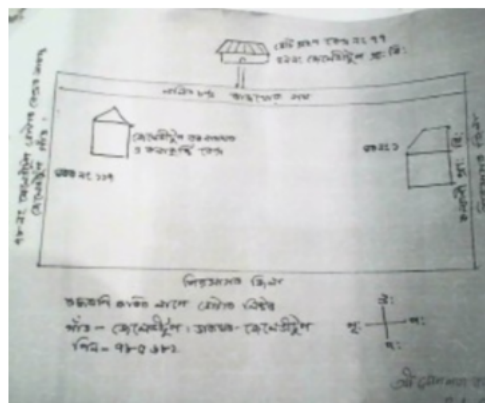

Nazri Naksha