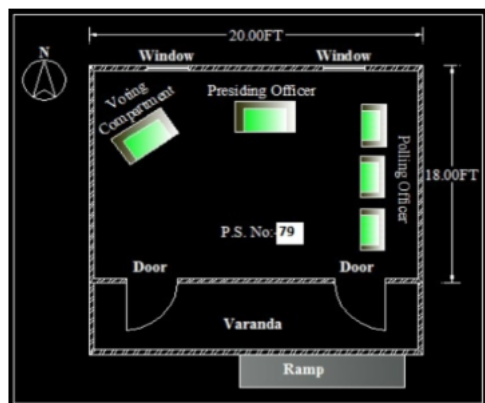

নিৰ্বাচক পঞ্জীয়ন বিষয়াৰ স্বাক্ষৰ

Nazri Naksha

Google Map View

Polling Station Building Front View

ভোটগ্রহন কেন্দ্ৰৰ সন্মুখৰ দৃশ্য

Cad View

Key MAP View

1 নাম : প্রতাপ গগৈ পিতাৰ নাম: নকুল গগৈ ঘৰ নং : ১ বয়স : 43 লিঙ্গ : পুৰুষ	CKF0204321 ফটো উপলব্ধ	2 নাম : কৰবী বৰা গগৈ স্বামীৰ নাম: ৰঞ্জিত গগৈ ঘৰ নং : ১ বয়স : 36 লিঙ্গ : মহিলা	CKF7245116 ফটো উপলব্ধ	3 নাম : নিজমনী হাজৰীকা বড়া স্বামীৰ নাম: জয়ন্ত বড়া ঘৰ নং : ০১ বয়স : 34 লিঙ্গ : মহিলা	CKF0126011 ফটো উপলব্ধ
4 নাম : ৰঞ্জিত গগৈ পিতাৰ নাম: গোলাম গগৈ ঘৰ নং : ১ বয়স : 32 লিঙ্গ : পুৰুষ	CKF7234573 ফটো উপলব্ধ	5 নাম : প্রভাত গগৈ পিতাৰ নাম: নকুল গগৈ ঘৰ নং : ১ বয়স : 31 লিঙ্গ : পুৰুষ	CKF7245343 ফটো উপলব্ধ	6 নাম : জনমনী গগৈ স্বামীৰ নাম: প্রভাত গগৈ ঘৰ নং : ১ বয়স : 30 লিঙ্গ : মহিলা	CKF7245354 ফটো উপলব্ধ
7 নাম : পিঙ্কি গগৈ স্বামীৰ নাম: প্রতাপ গগৈ ঘৰ নং : ১ বয়স : 30 লিঙ্গ : মহিলা	CKF0204313 ফটো উপলব্ধ	8 নাম : দেবজিত ৰাজখোৱা মাতৃৰ নাম: বুলু ৰাজখোৱা ঘৰ নং : 001 বয়স : 20 লিঙ্গ : পুৰুষ	OZQ0094920 ফটো উপলব্ধ	9 নাম : দীনেশ্বৰী গগৈ স্বামীৰ নাম: গোলাম গগৈ ঘৰ নং : ২ বয়স : 69 লিঙ্গ : মহিলা	CKF7234584 ফটো উপলব্ধ
10 নাম : মনজ কুমাৰ গগৈ পিতাৰ নাম: জয়ৰাম গগৈ ঘৰ নং : ২ বয়স : 52 লিঙ্গ : পুৰুষ	CKF0189209 ফটো উপলব্ধ	11 নাম : ৰিজমনি গগৈ স্বামীৰ নাম: মনোজ কুমাৰ গগৈ ঘৰ নং : ২ বয়স : 51 লিঙ্গ : মহিলা	CKF0203844 ফটো উপলব্ধ	12 নাম : মহেন্দ্ৰ গগৈ পিতাৰ নাম: মনোজ কুমাৰ গগৈ ঘৰ নং : ২ বয়স : 26 লিঙ্গ : পুৰুষ	CKF0219840 ফটো উপলব্ধ
13 নাম : সুমন গগৈ পিতাৰ নাম: উপেন গগৈ ঘৰ নং : ২গ বয়স : 28 লিঙ্গ : পুৰুষ	CKF0125740 ফটো উপলব্ধ	14 নাম : লিজা বৰুৱা গগৈ স্বামীৰ নাম: সুমন গগৈ ঘৰ নং : ২ গ বয়স : 28 লিঙ্গ : মহিলা	CKF1577378 ফটো উপলব্ধ	15 নাম : পঞ্চগনন গগৈ পিতাৰ নাম: ৰেখা গগৈ ঘৰ নং : ২ঘ বয়স : 26 লিঙ্গ : পুৰুষ	CKF0204800 ফটো উপলব্ধ
16 নাম : নিকি গগৈ স্বামীৰ নাম: বিকাশ গগৈ ঘৰ নং : ২ক বয়স : 28 লিঙ্গ : মহিলা	CKF0204354 ফটো উপলব্ধ	17 নাম : ৰিতুল গগৈ পিতাৰ নাম: ৰুপেন গগৈ ঘৰ নং : ২ঙ বয়স : 28 লিঙ্গ : পুৰুষ	CKF0203851 ফটো উপলব্ধ	18 নাম : ৰুপেন গগৈ পিতাৰ নাম: জয়ৰাম গগৈ ঘৰ নং : ২ঙ বয়স : 65 লিঙ্গ : পুৰুষ	CKF7234686 ফটো উপলব্ধ
19 নাম : উপেন গগৈ পিতাৰ নাম: জয়ৰাম গগৈ ঘৰ নং : ২গ বয়স : 64 লিঙ্গ : পুৰুষ	CKF7234642 ফটো উপলব্ধ	20 নাম : প্রদীপ গগৈ পিতাৰ নাম: জয়ৰাম গগৈ ঘৰ নং : ২ঘ বয়স : 59 লিঙ্গ : পুৰুষ	CKF7234664 ফটো উপলব্ধ	21 নাম : কলামনি গগৈ পিতাৰ নাম: জয়ৰাম গগৈ ঘৰ নং : ২ক বয়স : 54 লিঙ্গ : পুৰুষ	CKF7234608 ফটো উপলব্ধ
22 নাম : পূৰ্ণিমা গগৈ স্বামীৰ নাম: ৰুপেন গগৈ ঘৰ নং : ২গ বয়স : 54 লিঙ্গ : মহিলা	CKF7234697 ফটো উপলব্ধ	23 নাম : অনিমা গগৈ স্বামীৰ নাম: উপেন গগৈ ঘৰ নং : ২গ বয়স : 53 লিঙ্গ : মহিলা	CKF7234653 ফটো উপলব্ধ	24 নাম : ৰুমী গগৈ স্বামীৰ নাম: কলামনি গগৈ ঘৰ নং : ২ক বয়স : 49 লিঙ্গ : মহিলা	CKF7234619 ফটো উপলব্ধ
25 নাম : ভবেন গগৈ পিতাৰ নাম: জয়ৰাম গগৈ ঘৰ নং : ২খ বয়স : 49 লিঙ্গ : পুৰুষ	CKF7234620 ফটো উপলব্ধ	26 নাম : ৰেখা গগৈ স্বামীৰ নাম: প্রদীপ গগৈ ঘৰ নং : ২ঘ বয়স : 49 লিঙ্গ : মহিলা	CKF7234675 ফটো উপলব্ধ	27 নাম : জোন গগৈ স্বামীৰ নাম: ভবেন গগৈ ঘৰ নং : ২খ বয়স : 39 লিঙ্গ : মহিলা	CKF7234631 ফটো উপলব্ধ
28 নাম : পূজা বৰুৱা গগৈ স্বামীৰ নাম: পুতুল গগৈ ঘৰ নং : ৩ক বয়স : 27 লিঙ্গ : মহিলা	CKF0207936 ফটো উপলব্ধ	29 নাম : পৰাগ গগৈ পিতাৰ নাম: ৰমেন গগৈ ঘৰ নং : ৩ক বয়স : 27 লিঙ্গ : পুৰুষ	CKF0204123 ফটো উপলব্ধ	30 নাম : ভাস্কৰ গগৈ পিতাৰ নাম: ৰমেন গগৈ ঘৰ নং : ৩ক বয়স : 26 লিঙ্গ : পুৰুষ	CKF0204131 ফটো উপলব্ধ