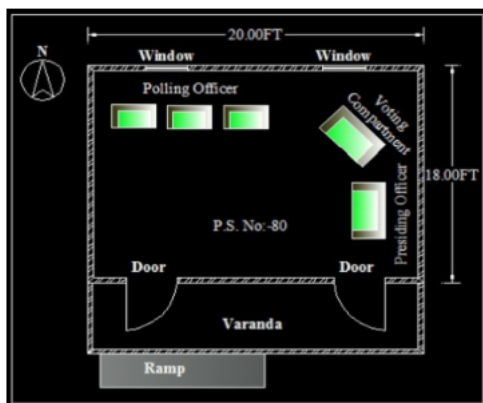

নিৰ্বাচক পঞ্জীয়ন বিষয়াৰ স্বাক্ষৰ

Nazri Naksha

Google Map View

Polling Station Building Front View

ভোটগ্ৰহন কেন্দ্ৰৰ সন্মুখৰ দৃশ্য

Cad View

Key MAP View

1 নাম : দিগন্ত ফুকন পিতাৰ নাম: সোনাৰাম ফুকন ঘৰ নং : 1 বয়স : 41 লিঙ্গ : পুৰুষ	CKF7241705 ফটো উপলব্ধ	2 নাম : আয়ানজ্যোতি শইকীয়া পিতাৰ নাম: খগেন শইকীয়া ঘৰ নং : 001 বয়স : 21 লিঙ্গ : পুৰুষ	OZQ0096990 ফটো উপলব্ধ	S 3 নাম : পম্পী ৰাজখোৱা পিতাৰ নাম: ঘনকান্ত ৰাজখোৱা ঘৰ নং : 3 বয়স : 27 লিঙ্গ : মহিলা	OZQ0021907 ফটো উপলব্ধ
4 নাম : নিৰ্মালী হাজৰিকা মাতৃৰ নাম: পুতলী হাজৰিকা ঘৰ নং : 8 বয়স : 23 লিঙ্গ : মহিলা	OZQ0101741 ফটো উপলব্ধ	5 নাম : চয়নিকা ৰাজখোৱা মাতৃৰ নাম: পদুমী ৰাজখোৱা ঘৰ নং : 19 বয়স : 22 লিঙ্গ : মহিলা	CKF1593003 ফটো উপলব্ধ	S 6 নাম : হীৰেন লাহন পিতাৰ নাম: সোনাৰাম লাহন ঘৰ নং : 18 বয়স : 55 লিঙ্গ : পুৰুষ	CKF7336176 ফটো উপলব্ধ
S 7 নাম : ৰুমী শইকীয়া লাহন স্বামীৰ নাম: হীৰেন লাহন ঘৰ নং : 13 বয়স : 46 লিঙ্গ : মহিলা	CKF7336187 ফটো উপলব্ধ	8 নাম : বুলি শইকীয়া স্বামীৰ নাম: কৃষ্ণ শইকীয়া ঘৰ নং : 29 বয়স : 45 লিঙ্গ : মহিলা	CKF1592971 ফটো উপলব্ধ	9 নাম : হিমাদ্ৰী শইকীয়া ৰাজখোৱা স্বামীৰ নাম: অনিল ৰাজখোৱা ঘৰ নং : 29 বয়স : 26 লিঙ্গ : মহিলা	CKF1592963 ফটো উপলব্ধ
10 নাম : নীহাৰিকা শইকীয়া পিতাৰ নাম: খগেন শইকীয়া ঘৰ নং : 29 বয়স : 22 লিঙ্গ : মহিলা	CKF1592955 ফটো উপলব্ধ	11 নাম : জয়শ্ৰী ৰাজখোৱা পিতাৰ নাম: টোংকা ৰাজখোৱা ঘৰ নং : 47 বয়স : 21 লিঙ্গ : মহিলা	OZQ0048512 ফটো উপলব্ধ	12 নাম : আয়ানজ্যোতি শইকীয়া পিতাৰ নাম: খগেন শইকীয়া ঘৰ নং : 50 বয়স : 21 লিঙ্গ : পুৰুষ	OZQ0116905 ফটো উপলব্ধ
13 নাম : চিম্পী নেওঁগ পিতাৰ নাম: তৰুণ বৰা ঘৰ নং : 62 বয়স : 22 লিঙ্গ : পুৰুষ	CKF0502336 ফটো উপলব্ধ	14 নাম : ফুল শইকীয়া স্বামীৰ নাম: প্ৰহ্লাদ শইকীয়া ঘৰ নং : 66 বয়স : 44 লিঙ্গ : মহিলা	OZQ0048132 ফটো উপলব্ধ	15 নাম : পূবালী দত্ত পিতাৰ নাম: বদন দত্ত ঘৰ নং : 98 বয়স : 30 লিঙ্গ : মহিলা	CKF0230987 ফটো উপলব্ধ
S2 16 নাম : পাপৰি শইকীয়া পিতাৰ নাম: ভদ্ৰেশ্বৰ শইকীয়া ঘৰ নং : 96 বয়স : 25 লিঙ্গ : মহিলা	CKF0205484 ফটো উপলব্ধ	17 নাম : প্ৰনিতা শইকীয়া পিতাৰ নাম: ভদ্ৰেশ্বৰ শইকীয়া ঘৰ নং : 78 বয়স : 24 লিঙ্গ : মহিলা	OZQ0048108 ফটো উপলব্ধ	18 নাম : অৰুণজ্যোতি শইকীয়া পিতাৰ নাম: গোলাপ শইকীয়া ঘৰ নং : 79 বয়স : 22 লিঙ্গ : পুৰুষ	OZQ0048397 ফটো উপলব্ধ
19 নাম : জয়শ্ৰী বড়া স্বামীৰ নাম: সুদৰ্শন শইকীয়া ঘৰ নং : 83 বয়স : 22 লিঙ্গ : মহিলা	OZQ0102608 ফটো উপলব্ধ	20 নাম : ছামিৰন শইকীয়া পিতাৰ নাম: অজিত শইকীয়া ঘৰ নং : 88 বয়স : 22 লিঙ্গ : পুৰুষ	OZQ0048173 ফটো উপলব্ধ	21 নাম : চয়নিকা ৰাজখোৱা পিতাৰ নাম: অতুল ৰাজখোৱা ঘৰ নং : 88 বয়স : 22 লিঙ্গ : মহিলা	OZQ0048231 ফটো উপলব্ধ
22 নাম : গোবিন শইকীয়া অন্যান্য: শিখামণি শইকীয়া ঘৰ নং : 102 বয়স : 53 লিঙ্গ : পুৰুষ	CKF1584333 ফটো উপলব্ধ	23 নাম : মিনাক্ষী গায়ন শইকীয়া স্বামীৰ নাম: ললিত শইকীয়া ঘৰ নং : 110 বয়স : 44 লিঙ্গ : মহিলা	CKF0318451 ফটো উপলব্ধ	S 24 নাম : বুলবুলি হাজৰিকা স্বামীৰ নাম: বিজয় হাজৰিকা ঘৰ নং : 181 বয়স : 41 লিঙ্গ : মহিলা	CKF0476275 ফটো উপলব্ধ
25 নাম : কৃষ্ণ শইকীয়া পিতাৰ নাম: বকুল শইকীয়া ঘৰ নং : 189 বয়স : 47 লিঙ্গ : পুৰুষ	CKF7241410 ফটো উপলব্ধ	26 নাম : মৃদুসিতা হাজৰিকা স্বামীৰ নাম: অৰুণ হাজৰিকা ঘৰ নং : 159 বয়স : 30 লিঙ্গ : মহিলা	CKF0394510 ফটো উপলব্ধ	27 নাম : ববিতা ৰাজখোৱা পিতাৰ নাম: কনপাই ৰাজখোৱা ঘৰ নং : 158 বয়স : 42 লিঙ্গ : মহিলা	CKF0418103 ফটো উপলব্ধ
28 নাম : বৰ্ষা গগৈ বৰুৱা স্বামীৰ নাম: অক্ষয় বৰুৱা ঘৰ নং : 161 বয়স : 24 লিঙ্গ : মহিলা	CKF0425371 ফটো উপলব্ধ	29 নাম : জগত বৰা পিতাৰ নাম: বনজিতি বৰা ঘৰ নং : 168 বয়স : 55 লিঙ্গ : পুৰুষ	CKF7241421 ফটো উপলব্ধ	30 নাম : বিজয়মনি বৰা স্বামীৰ নাম: জগত বৰা ঘৰ নং : 168 বয়স : 46 লিঙ্গ : মহিলা	CKF7241432 ফটো উপলব্ধ