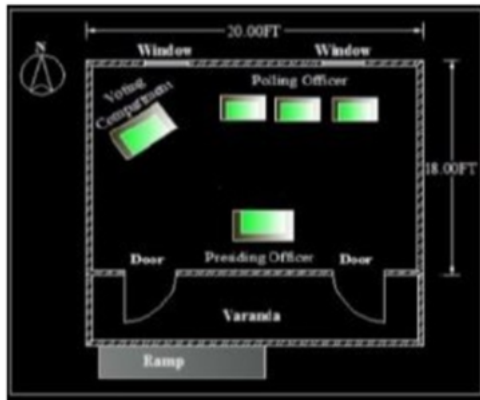

নিৰ্বাচক পঞ্জীয়ন বিষয়াৰ স্বাক্ষৰ

Nazri Naksha

Google Map View

Polling Station Building Front View

ভোটগ্ৰহন কেন্দ্ৰৰ সন্মুখৰ দৃশ্য

Cad View

Key MAP View

1 নাম : মাজনী দেৱী পিতাৰ নাম: ক্ষীৰেশ্বৰ শৰ্মা ঘৰ নং : 1 বয়স : 58 লিঙ্গ : মহিলা	CKF7343024 ফটো উপলব্ধ	S2 2 নাম : মনোজ কুমাৰ বৰুৱা পিতাৰ নাম: শ্ৰীধৰ বৰুৱা ঘৰ নং : 21 বয়স : 52 লিঙ্গ : পুৰুষ	CKF7344221 ফটো উপলব্ধ	S 3 নাম : প্ৰকাশ গগৈ পিতাৰ নাম: সুনীল গগৈ ঘৰ নং : 22 বয়স : 26 লিঙ্গ : পুৰুষ	CKF0260158 ফটো উপলব্ধ
4 নাম : ববী শৰ্মা স্বামীৰ নাম: বিতু মনি শৰ্মা ঘৰ নং : 42 বয়স : 24 লিঙ্গ : মহিলা	OZQ0092809 ফটো উপলব্ধ	5 নাম : বাবী শৰ্মা পিতাৰ নাম: বিপুল শৰ্মা ঘৰ নং : ৮২ বয়স : 24 লিঙ্গ : মহিলা	CKF1587534 ফটো উপলব্ধ	6 নাম : আশা দেৱী স্বামীৰ নাম: অনিল শৰ্মা ঘৰ নং : ৮২ বয়স : 60 লিঙ্গ : মহিলা	CKF7342838 ফটো উপলব্ধ
7 নাম : কৃষ্ণ শৰ্মা মাতৃৰ নাম: আশা দেৱী ঘৰ নং : ৮২ বয়স : 27 লিঙ্গ : পুৰুষ	CKF0231092 ফটো উপলব্ধ	8 নাম : বিৰেন শৰ্মা পিতাৰ নাম: মুলান শৰ্মা ঘৰ নং : 83 বয়স : 65 লিঙ্গ : পুৰুষ	CKF7342850 ফটো উপলব্ধ	9 নাম : ৰাজীৱ শৰ্মা পিতাৰ নাম: মোলান শৰ্মা ঘৰ নং : 83 বয়স : 58 লিঙ্গ : পুৰুষ	CKF7342894 ফটো উপলব্ধ
10 নাম : দীপালী শৰ্মা স্বামীৰ নাম: বাৰেন শৰ্মা ঘৰ নং : 83 বয়স : 48 লিঙ্গ : মহিলা	CKF7342861 ফটো উপলব্ধ	11 নাম : নিজৰা দেৱী স্বামীৰ নাম: ৰাজীৱ শৰ্মা ঘৰ নং : 83 বয়স : 39 লিঙ্গ : মহিলা	CKF7342907 ফটো উপলব্ধ	E 12 নাম : উপেন শৰ্মা পিতাৰ নাম: বোমেশ্বৰ শৰ্মা ঘৰ নং : ৮৫ বয়স : ৭১ লিঙ্গ : পুৰুষ	CKF7342974 ফটো উপলব্ধ
13 নাম : মীনা দেৱী স্বামীৰ নাম: উপেন শৰ্মা ঘৰ নং : ৮৫ বয়স : 58 লিঙ্গ : মহিলা	CKF7342985 ফটো উপলব্ধ	14 নাম : অঞ্জু দেৱী স্বামীৰ নাম: যোগেন শৰ্মা ঘৰ নং : 87 বয়স : 55 লিঙ্গ : মহিলা	OZQ0020503 ফটো উপলব্ধ	15 নাম : পংকজ শৰ্মা পিতাৰ নাম: ৰূপা শৰ্মা ঘৰ নং : ৮৭ বয়স : 25 লিঙ্গ : পুৰুষ	CKF0296269 ফটো উপলব্ধ
16 নাম : ৰূপা দেৱী স্বামীৰ নাম: দলাল শৰ্মা ঘৰ নং : ৮৭ বয়স : 51 লিঙ্গ : মহিলা	CKF7343035 ফটো উপলব্ধ	17 নাম : সশিলা দেৱী স্বামীৰ নাম: পূৰ্ণ শৰ্মা ঘৰ নং : 88 বয়স : 74 লিঙ্গ : মহিলা	CKF7343046 ফটো উপলব্ধ	18 নাম : বিপিন শৰ্মা পিতাৰ নাম: পূৰ্ণ কান্ত শৰ্মা ঘৰ নং : ৮৮ বয়স : 65 লিঙ্গ : পুৰুষ	CKF7343057 ফটো উপলব্ধ
19 নাম : বিপু শৰ্মা পিতাৰ নাম: পূৰ্ণ শৰ্মা ঘৰ নং : 88 বয়স : 54 লিঙ্গ : পুৰুষ	CKF7343079 ফটো উপলব্ধ	20 নাম : সন্ধ্যা ৰাণী দেৱী স্বামীৰ নাম: বিপিন শৰ্মা ঘৰ নং : ৮৮ বয়স : 48 লিঙ্গ : মহিলা	CKF7343068 ফটো উপলব্ধ	21 নাম : জিত শৰ্মা পিতাৰ নাম: পূৰ্ণ শৰ্মা ঘৰ নং : ৮৮ বয়স : 41 লিঙ্গ : পুৰুষ	CKF7343080 ফটো উপলব্ধ
22 নাম : গিতালী দেৱী স্বামীৰ নাম: বিপু শৰ্মা ঘৰ নং : 88 বয়স : 41 লিঙ্গ : মহিলা	CKF7343091 ফটো উপলব্ধ	23 নাম : অৰ্চনা দেৱী পিতাৰ নাম: জিত শৰ্মা ঘৰ নং : ৮৮ বয়স : 27 লিঙ্গ : মহিলা	CKF0110056 ফটো উপলব্ধ	24 নাম : অভিনন্দন শৰ্মা শৰ্মা পিতাৰ নাম: বিপিন শৰ্মা ঘৰ নং : 88 বয়স : 20 লিঙ্গ : পুৰুষ	OZQ0019364 ফটো উপলব্ধ
25 নাম : অভিনন্দন শৰ্মা পিতাৰ নাম: বিপিন শৰ্মা ঘৰ নং : 88 বয়স : 20 লিঙ্গ : পুৰুষ	OZQ0019851 ফটো উপলব্ধ	26 নাম : বিপুল শৰ্মা পিতাৰ নাম: বদন শৰ্মা ঘৰ নং : ৮৮ বয়স : 51 লিঙ্গ : পুৰুষ	CKF7343104 ফটো উপলব্ধ	27 নাম : লক্ষ্মী দেৱী স্বামীৰ নাম: বিপুল শৰ্মা ঘৰ নং : ৮৮ বয়স : 40 লিঙ্গ : মহিলা	CKF7343115 ফটো উপলব্ধ
28 নাম : অনজ শৰ্মা পিতাৰ নাম: সেৱীৰাম শৰ্মা ঘৰ নং : ৮৯ বয়স : 44 লিঙ্গ : পুৰুষ	CKF7343148 ফটো উপলব্ধ	29 নাম : বাৰনা দেৱী স্বামীৰ নাম: অনজ কুমাৰ শৰ্মা ঘৰ নং : ৮৯ বয়স : 38 লিঙ্গ : মহিলা	CKF0205344 ফটো উপলব্ধ	30 নাম : গুণ দেৱী স্বামীৰ নাম: সুবল শৰ্মা ঘৰ নং : ৯০ বয়স : 83 লিঙ্গ : মহিলা	CKF7343160 ফটো উপলব্ধ