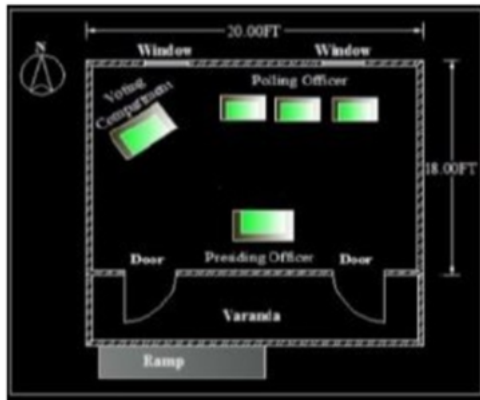

নিৰ্বাচক পঞ্জীয়ন বিষয়াৰ স্বাক্ষৰ

Nazri Naksha

Google Map View

Polling Station Building Front View

ভোটগ্ৰহন কেন্দ্ৰৰ সন্মুখৰ দৃশ্য

Cad View

Key MAP View

1 নাম : দীপক বৰুৱা মাতৃৰ নাম: লাৰ্ণা বৰুৱা ঘৰ নং : 01ক বয়স : 20 লিঙ্গ : পুৰুষ	OZQ0042366 ফটো উপলব্ধ	2 নাম : জৰি শইকীয়া গগৈ স্বামীৰ নাম: লাচিত গগৈ ঘৰ নং : 1ক বয়স : 31 লিঙ্গ : মহিলা	OZQ0042473 ফটো উপলব্ধ	3 নাম : বনদীপ গগৈ পিতাৰ নাম: প্ৰফুল্ল গগৈ ঘৰ নং : 2 বয়স : 28 লিঙ্গ : পুৰুষ	CKF0195057 ফটো উপলব্ধ
4 নাম : পৰেশ গগৈ পিতাৰ নাম: প্ৰফুল্ল গগৈ ঘৰ নং : 22 বয়স : 31 লিঙ্গ : পুৰুষ	CKF7344765 ফটো উপলব্ধ	5 নাম : অঞ্জনা গগৈ স্বামীৰ নাম: দীপজ্যোতি গগৈ ঘৰ নং : 2৮ বয়স : 26 লিঙ্গ : মহিলা	CKF0252544 ফটো উপলব্ধ	6 নাম : শ্যামল গগৈ পিতাৰ নাম: দুলাল গগৈ ঘৰ নং : ৩২ বয়স : 24 লিঙ্গ : পুৰুষ	CKF0369462 ফটো উপলব্ধ
7 নাম : মমিন গগৈ মাতৃৰ নাম: মীনা গগৈ ঘৰ নং : ৩২ বয়স : 23 লিঙ্গ : পুৰুষ	CKF0484584 ফটো উপলব্ধ	8 নাম : বলিন গগৈ মাতৃৰ নাম: জুন গগৈ ঘৰ নং : 47ক বয়স : 33 লিঙ্গ : মহিলা	OZQ0042168 ফটো উপলব্ধ	9 নাম : নিতামনি শইকীয়া গগৈ স্বামীৰ নাম: দিলীপ গগৈ ঘৰ নং : 47খ বয়স : 43 লিঙ্গ : মহিলা	OZQ0042242 ফটো উপলব্ধ
10 নাম : পাৰমিতা গগৈ মাতৃৰ নাম: টুট গগৈ ঘৰ নং : 47খ বয়স : 20 লিঙ্গ : মহিলা	OZQ0065664 ফটো উপলব্ধ	11 নাম : পপী গগৈ পিতাৰ নাম: দীপক গগৈ ঘৰ নং : 8৮ বয়স : 23 লিঙ্গ : মহিলা	CKF0480756 ফটো উপলব্ধ	12 নাম : দীপিকা বৰুৱা স্বামীৰ নাম: বিপুল বৰুৱা ঘৰ নং : ৫৫ বয়স : 39 লিঙ্গ : মহিলা	CKF0480533 ফটো উপলব্ধ
13 নাম : পুতুল গগৈ অন্যান্য: অৰুন গগৈ ঘৰ নং : 73 বয়স : 55 লিঙ্গ : পুৰুষ	OZQ0107003 ফটো উপলব্ধ	14 নাম : জৰী গগৈ স্বামীৰ নাম: লাচিত গগৈ ঘৰ নং : 85 বয়স : 31 লিঙ্গ : মহিলা	OZQ0051060 ফটো উপলব্ধ	15 নাম : মুগাংক গগৈ পিতাৰ নাম: মনোজ গগৈ ঘৰ নং : ১৭৩ বয়স : 27 লিঙ্গ : পুৰুষ	CKF0339069 ফটো উপলব্ধ
16 নাম : গীতালি ফকন গগৈ স্বামীৰ নাম: হিতেশ্বৰ গগৈ ঘৰ নং : ১১৫ বয়স : 43 লিঙ্গ : মহিলা	CKF0379214 ফটো উপলব্ধ	17 নাম : বনজ্যোতি লাহন পিতাৰ নাম: মানিক লাহন ঘৰ নং : ১৩৭ বয়স : 46 লিঙ্গ : পুৰুষ	CKF7336494 ফটো উপলব্ধ	18 নাম : মৌচুমী লাহন স্বামীৰ নাম: বনজ্যোতি লাহন ঘৰ নং : ১৩৭ বয়স : 43 লিঙ্গ : মহিলা	CKF7336518 ফটো উপলব্ধ
19 নাম : বুলী লাহন পিতাৰ নাম: মনোজ লাহন ঘৰ নং : ২৩৭ বয়স : 31 লিঙ্গ : মহিলা	CKF0064998 ফটো উপলব্ধ	E 20 নাম : অনিমা গগৈ স্বামীৰ নাম: দেবেশ্বৰ গগৈ ঘৰ নং : ১৩৮ বয়স : ১5 লিঙ্গ : মহিলা	CKF7336529 ফটো উপলব্ধ	21 নাম : যতীন গগৈ পিতাৰ নাম: দেবেশ্বৰ গগৈ ঘৰ নং : ১৩৮ বয়স : 58 লিঙ্গ : পুৰুষ	CKF7336530 ফটো উপলব্ধ
22 নাম : হিতেশ্বৰ গগৈ পিতাৰ নাম: দেবেশ্বৰ গগৈ ঘৰ নং : ১৩৮ বয়স : 51 লিঙ্গ : পুৰুষ	CKF7336541 ফটো উপলব্ধ	E 23 নাম : তোমেশ্বৰী গগৈ স্বামীৰ নাম: মোলান গগৈ ঘৰ নং : ১৩৯ বয়স : ১০ লিঙ্গ : মহিলা	CKF7336756 ফটো উপলব্ধ	24 নাম : প্ৰণব গগৈ পিতাৰ নাম: মোলান গগৈ ঘৰ নং : ১৩৯ বয়স : 41 লিঙ্গ : পুৰুষ	CKF7336767 ফটো উপলব্ধ
25 নাম : বিংকী গগৈ মাতৃৰ নাম: তোমেশ্বৰী গগৈ ঘৰ নং : ১৩৯ বয়স : 37 লিঙ্গ : মহিলা	CKF7336745 ফটো উপলব্ধ	26 নাম : গীতশ্ৰী ফকন গগৈ স্বামীৰ নাম: প্ৰণব গগৈ ঘৰ নং : ১৩৯ বয়স : 37 লিঙ্গ : মহিলা	CKF0263863 ফটো উপলব্ধ	27 নাম : ঘনকান্ত বৰুৱা পিতাৰ নাম: ভোগীৰাম বৰুৱা ঘৰ নং : ১৪০ বয়স : 50 লিঙ্গ : পুৰুষ	CKF7336789 ফটো উপলব্ধ
28 নাম : বিপুল বৰুৱা পিতাৰ নাম: ভোগনাথ বৰুৱা ঘৰ নং : ১৪০ বয়স : 46 লিঙ্গ : পুৰুষ	CKF7336790 ফটো উপলব্ধ	29 নাম : ৰুণ বৰুৱা স্বামীৰ নাম: ঘনকান্ত বৰুৱা ঘৰ নং : ১৪০ বয়স : 42 লিঙ্গ : মহিলা	CKF7336814 ফটো উপলব্ধ	30 নাম : নিৰ বৰুৱা পিতাৰ নাম: ঘন বৰুৱা ঘৰ নং : 240 বয়স : 20 লিঙ্গ : পুৰুষ	OZQ0042374 ফটো উপলব্ধ