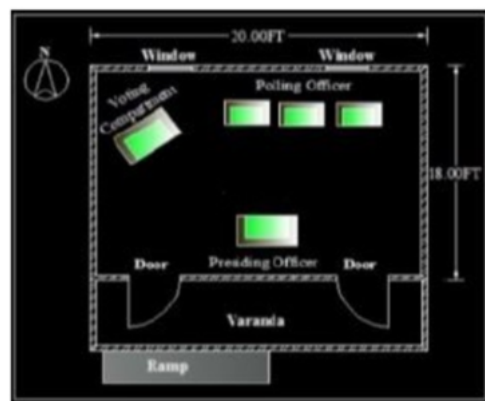

নিৰ্বাচক পঞ্জীয়ন বিষয়াৰ স্বাক্ষৰ

Nazri Naksha

Google Map View

Polling Station Building Front View

ভোটগ্ৰহন কেন্দ্ৰৰ সন্মুখৰ দৃশ্য

Cad View

Key MAP View

1 নাম : কল্পনা বড়া স্বামীৰ নাম: ৰিতুল বড়া ঘৰ নং : ১ বয়স : 25 লিঙ্গ : মহিলা	OZQ0014126 ফটো উপলব্ধ	2 নাম : অংশুমান বৰুৱা পিতাৰ নাম: মনোজকুমাৰ বৰুৱা ঘৰ নং : 46 বয়স : 27 লিঙ্গ : পুৰুষ	OZQ0051086 ফটো উপলব্ধ	3 নাম : মুনিন্দ্র বৰা পিতাৰ নাম: শ্ৰীকান্ত বৰা ঘৰ নং : ৯৪ বয়স : 69 লিঙ্গ : পুৰুষ	CKF7538547 ফটো উপলব্ধ
4 নাম : পদ্মা বৰা স্বামীৰ নাম: মুনিন্দ্র বৰা ঘৰ নং : ৯৪ বয়স : 59 লিঙ্গ : মহিলা	CKF7538558 ফটো উপলব্ধ	5 নাম : ববী বৰা পিতাৰ নাম: মুনিন্দ্র বৰা ঘৰ নং : ৯৪ বয়স : 41 লিঙ্গ : মহিলা	CKF7538569 ফটো উপলব্ধ	6 নাম : প্ৰিয়মপলা বড়া পিতাৰ নাম: যতীন চন্দ্ৰ বড়া ঘৰ নং : ৯৪ বয়স : 25 লিঙ্গ : মহিলা	CKF0394924 ফটো উপলব্ধ
7 নাম : মনজিত বৰা পিতাৰ নাম: যতীন চন্দ্ৰ বৰা ঘৰ নং : ৯৪ বয়স : 21 লিঙ্গ : পুৰুষ	CKF1566280 ফটো উপলব্ধ	8 নাম : যতীন বৰা পিতাৰ নাম: মহেন্দ্ৰ বৰা ঘৰ নং : ৯৪ বয়স : 53 লিঙ্গ : পুৰুষ	CKF7538605 ফটো উপলব্ধ	9 নাম : বিনীতা বৰা স্বামীৰ নাম: যতীন বৰা ঘৰ নং : ৯৪ বয়স : 45 লিঙ্গ : মহিলা	CKF7538616 ফটো উপলব্ধ
10 নাম : বীৰেশ্বৰ বৰা পিতাৰ নাম: ভলুকা বৰা ঘৰ নং : ৯৫ বয়স : 55 লিঙ্গ : পুৰুষ	CKF7538638 ফটো উপলব্ধ	11 নাম : জোনাকী বৰা স্বামীৰ নাম: বিৰেশ্বৰ বৰা ঘৰ নং : ৯৫ বয়স : 46 লিঙ্গ : মহিলা	CKF7538649 ফটো উপলব্ধ	12 নাম : বিনোদ বড়া পিতাৰ নাম: বিৰেশ্বৰ বড়া ঘৰ নং : ৯৫ বয়স : 25 লিঙ্গ : পুৰুষ	CKF0294918 ফটো উপলব্ধ
13 নাম : ৰশ্মি বৰা স্বামীৰ নাম: ৰুবল বৰা ঘৰ নং : ৯৫ বয়স : 44 লিঙ্গ : মহিলা	CKF7538672 ফটো উপলব্ধ	14 নাম : মোলেশ্বৰ বৰা পিতাৰ নাম: ভলুকা বৰা ঘৰ নং : ৯৫ বয়স : 58 লিঙ্গ : পুৰুষ	CKF7538683 ফটো উপলব্ধ	15 নাম : ৰুবল বৰা পিতাৰ নাম: ভলুকা বৰা ঘৰ নং : ৯৫ বয়স : 51 লিঙ্গ : পুৰুষ	CKF7538661 ফটো উপলব্ধ
16 নাম : দীপাঞ্জলী বৰা স্বামীৰ নাম: মলেশ্বৰ বৰা ঘৰ নং : ৯৫ বয়স : 48 লিঙ্গ : মহিলা	CKF7538694 ফটো উপলব্ধ	17 নাম : আনন্দ বৰা পিতাৰ নাম: কমলা বৰা ঘৰ নং : ৯৬ বয়স : 77 লিঙ্গ : পুৰুষ	CKF7538707 ফটো উপলব্ধ	18 নাম : মিনা বৰা স্বামীৰ নাম: আনন্দ বৰা ঘৰ নং : ৯৬ বয়স : 69 লিঙ্গ : মহিলা	CKF7538718 ফটো উপলব্ধ
S 19 নাম : বৰা বৰা স্বামীৰ নাম: পোপাল বৰুৱা ঘৰ নং : ৯৬ বয়স : 51 লিঙ্গ : মহিলা	CKF7538730 ফটো উপলব্ধ	S 20 নাম : ৰুলি পূৰ্ণকান্ত স্বামীৰ নাম: পূৰ্ণকান্ত শইকিয়া ঘৰ নং : ৯৬ বয়স : 42 লিঙ্গ : মহিলা	CKF7538752 ফটো উপলব্ধ	21 নাম : দিগন্ত বৰা পিতাৰ নাম: আনন্দ বৰা ঘৰ নং : ৯৬ বয়স : 41 লিঙ্গ : পুৰুষ	CKF7538763 ফটো উপলব্ধ
22 নাম : ৰিতুল বৰা পিতাৰ নাম: আনন্দ বৰা ঘৰ নং : ৯৬ বয়স : 41 লিঙ্গ : পুৰুষ	CKF7538774 ফটো উপলব্ধ	23 নাম : ববিতা বড়া স্বামীৰ নাম: দিগন্ত বড়া ঘৰ নং : ৯৬ বয়স : 33 লিঙ্গ : মহিলা	CKF7538785 ফটো উপলব্ধ	24 নাম : সদানন্দ বৰা পিতাৰ নাম: বগাই বৰা ঘৰ নং : ৯৭ বয়স : 58 লিঙ্গ : পুৰুষ	CKF7538796 ফটো উপলব্ধ
25 নাম : পপী বৰা স্বামীৰ নাম: সদানন্দ বৰা ঘৰ নং : ৯৭ বয়স : 46 লিঙ্গ : মহিলা	CKF7538809 ফটো উপলব্ধ	26 নাম : নিকু বৰা পিতাৰ নাম: সদানন্দ বৰা ঘৰ নং : ৯৭ বয়স : 29 লিঙ্গ : পুৰুষ	CKF1537571 ফটো উপলব্ধ	27 নাম : সুনন্দ বৰা পিতাৰ নাম: বগাই বৰা ঘৰ নং : ৯৮ বয়স : 57 লিঙ্গ : পুৰুষ	CKF7538821 ফটো উপলব্ধ
28 নাম : বালা বড়া স্বামীৰ নাম: সুনন্দ বড়া ঘৰ নং : ৯৮ বয়স : 45 লিঙ্গ : মহিলা	CKF7538832 ফটো উপলব্ধ	29 নাম : হৰিপ্ৰিয়া বড়া পিতাৰ নাম: সুনন্দ বড়া ঘৰ নং : ৯৮ বয়স : 26 লিঙ্গ : মহিলা	CKF0392811 ফটো উপলব্ধ	30 নাম : সোমেশ্বৰ বৰা পিতাৰ নাম: লোকাই বৰা ঘৰ নং : ৯৯ বয়স : 66 লিঙ্গ : পুৰুষ	CKF7538843 ফটো উপলব্ধ