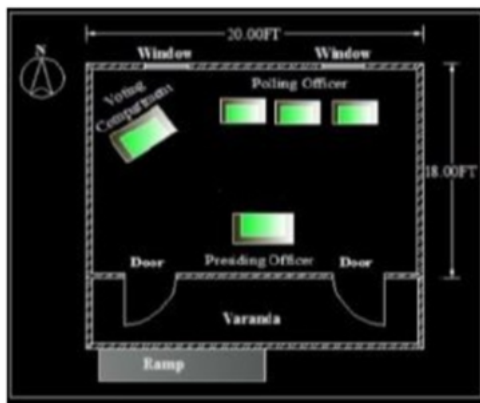

নিৰ্বাচক পঞ্জীয়ন বিষয়াৰ স্বাক্ষৰ

Nazri Naksha

Google Map View

Polling Station Building Front View

ভোটগ্ৰহন কেন্দ্ৰৰ সন্মুখৰ দৃশ্য

Cad View

Key MAP View

1 নাম : পাপ বৰা পিতাৰ নাম: জীবেশ্বৰ বৰা ঘৰ নং : 30 বয়স : 33 লিঙ্গ : পুৰুষ	OZQ0065318 ফটো উপলব্ধ	E 2 নাম : সাদৰী বৰা স্বামীৰ নাম: সুৰেন বৰা ঘৰ নং : 37 বয়স : 67 লিঙ্গ : মহিলা	CKF7636284 ফটো উপলব্ধ	3 নাম : বাবু বৰা পিতাৰ নাম: সুৰেন বৰা ঘৰ নং : 35 বয়স : 44 লিঙ্গ : পুৰুষ	CKF7636273 ফটো উপলব্ধ
4 নাম : গকুল বৰা পিতাৰ নাম: সুৰেন বৰা ঘৰ নং : 35 বয়স : 41 লিঙ্গ : পুৰুষ	CKF7636295 ফটো উপলব্ধ	5 নাম : দীপিকা বৰা স্বামীৰ নাম: বাবু বৰা ঘৰ নং : 35 বয়স : 40 লিঙ্গ : মহিলা	CKF0419259 ফটো উপলব্ধ	6 নাম : বন্তী বৰা পিতাৰ নাম: সুৰেন বৰা ঘৰ নং : 35 বয়স : 37 লিঙ্গ : মহিলা	CKF7636308 ফটো উপলব্ধ
E 7 নাম : যজ্ঞেশ্বৰ বৌমুৰীয়া পিতাৰ নাম: মুচাই বৌমুৰীয়া ঘৰ নং : 36 বয়স : 75 লিঙ্গ : পুৰুষ	CKF7636319 ফটো উপলব্ধ	8 নাম : লারণা বৌমুৰীয়া স্বামীৰ নাম: যজ্ঞেশ্বৰ বৌমুৰীয়া ঘৰ নং : 36 বয়স : 70 লিঙ্গ : মহিলা	CKF7636320 ফটো উপলব্ধ	9 নাম : ধ্ৰুবজ্যোতি বৌমুৰীয়া পিতাৰ নাম: যজ্ঞেশ্বৰ বৌমুৰীয়া ঘৰ নং : 36 বয়স : 46 লিঙ্গ : পুৰুষ	CKF7636331 ফটো উপলব্ধ
E 10 নাম : ঘনকান্ত গায়ন পিতাৰ নাম: সোমেশ্বৰ গায়ন ঘৰ নং : 39 বয়স : 67 লিঙ্গ : পুৰুষ	CKF7636364 ফটো উপলব্ধ	11 নাম : বিপিন গায়ন পিতাৰ নাম: সোমেশ্বৰ গায়ন ঘৰ নং : 39 বয়স : 45 লিঙ্গ : পুৰুষ	CKF7636411 ফটো উপলব্ধ	E 12 নাম : পূৰ্ণকান্ত বৰা পিতাৰ নাম: কলিয়া বৰা ঘৰ নং : 39 বয়স : 59 লিঙ্গ : পুৰুষ	CKF7636466 ফটো উপলব্ধ
13 নাম : দিপা বৰা স্বামীৰ নাম: পূৰ্ণকান্ত বৰা ঘৰ নং : 39 বয়স : 55 লিঙ্গ : মহিলা	CKF7636477 ফটো উপলব্ধ	14 নাম : জ্যোতিকা বৰা স্বামীৰ নাম: ময়ূৰ বৰা ঘৰ নং : 80ক বয়স : 37 লিঙ্গ : মহিলা	CKF0331835 ফটো উপলব্ধ	E 15 নাম : বানু বৰা স্বামীৰ নাম: পৰমা বৰা ঘৰ নং : 80ক বয়স : 75 লিঙ্গ : মহিলা	CKF7636502 ফটো উপলব্ধ
16 নাম : গুনীন বৰা পিতাৰ নাম: পৰমা বৰা ঘৰ নং : 80ক বয়স : 61 লিঙ্গ : পুৰুষ	CKF7636488 ফটো উপলব্ধ	17 নাম : জন্তী বৰা স্বামীৰ নাম: গুনীন বৰা ঘৰ নং : 80ক বয়স : 49 লিঙ্গ : মহিলা	CKF7636499 ফটো উপলব্ধ	E 18 নাম : সোমেশ্বৰ বৰা পিতাৰ নাম: কমল বৰা ঘৰ নং : 80ক বয়স : 70 লিঙ্গ : পুৰুষ	CKF7636524 ফটো উপলব্ধ
19 নাম : ক্ষীৰো বৰা স্বামীৰ নাম: সোমেশ্বৰ বৰা ঘৰ নং : 82 বয়স : 66 লিঙ্গ : মহিলা	CKF7636568 ফটো উপলব্ধ	20 নাম : পঙ্কজ বৰা পিতাৰ নাম: সোমেশ্বৰ বৰা ঘৰ নং : 82 বয়স : 55 লিঙ্গ : পুৰুষ	CKF7636535 ফটো উপলব্ধ	21 নাম : লীলাৰাম বৰা পিতাৰ নাম: কমল বৰা ঘৰ নং : 82 বয়স : 59 লিঙ্গ : পুৰুষ	CKF7636579 ফটো উপলব্ধ
22 নাম : ময়ূৰ বৰা পিতাৰ নাম: পৰমা বৰা ঘৰ নং : 42 বয়স : 38 লিঙ্গ : পুৰুষ	CKF7636513 ফটো উপলব্ধ	23 নাম : বক্তিম বৰা পিতাৰ নাম: লীলাকান্ত বৰা ঘৰ নং : 42 বয়স : 30 লিঙ্গ : পুৰুষ	OZQ0025833 ফটো উপলব্ধ	24 নাম : হৰেশ্বৰ বৰা পিতাৰ নাম: লোকাই বৰা ঘৰ নং : 88 বয়স : 84 লিঙ্গ : পুৰুষ	CKF7636591 ফটো উপলব্ধ
25 নাম : সৰুমলা বৰা স্বামীৰ নাম: হৰেশ্বৰ বৰা ঘৰ নং : 88 বয়স : 75 লিঙ্গ : মহিলা	CKF7636604 ফটো উপলব্ধ	26 নাম : প্ৰবিন বৰা পিতাৰ নাম: হৰেশ্বৰ বৰা ঘৰ নং : 88 বয়স : 54 লিঙ্গ : পুৰুষ	CKF7636615 ফটো উপলব্ধ	E 27 নাম : ৰাজু বৰা পিতাৰ নাম: হৰেশ্বৰ বৰা ঘৰ নং : 88 বয়স : 49 লিঙ্গ : পুৰুষ	CKF7636637 ফটো উপলব্ধ
28 নাম : মনু বৰা স্বামীৰ নাম: প্ৰবিন বৰা ঘৰ নং : 88 বয়স : 45 লিঙ্গ : মহিলা	CKF7636626 ফটো উপলব্ধ	29 নাম : ৰাজা বৰা পিতাৰ নাম: প্ৰবিন বৰা ঘৰ নং : 88 বয়স : 26 লিঙ্গ : পুৰুষ	CKF0342840 ফটো উপলব্ধ	30 নাম : আইজনী বৰা স্বামীৰ নাম: থগিৰাম বৰা ঘৰ নং : 85 বয়স : 66 লিঙ্গ : মহিলা	CKF7636659 ফটো উপলব্ধ