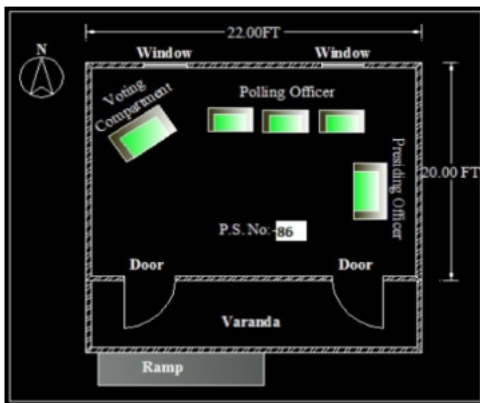

নিৰ্বাচক পঞ্জীয়ন বিষয়াৰ স্বাক্ষৰ

Nazri Naksha

Google Map View

Polling Station Building Front View

ভোটগ্ৰহন কেন্দ্ৰৰ সন্মুখৰ দৃশ্য

Cad View

Key MAP View

1 নাম : মাকন বৰা স্বামীৰ নাম: গোমন বৰা ঘৰ নং : ১ বয়স : ৪৯ লিঙ্গ : মহিলা	CKF7734567 ফটো উপলব্ধ	2 নাম : বাজেন বৰা পিতাৰ নাম: গমন বৰা ঘৰ নং : ১ বয়স : ৫৭ লিঙ্গ : পুৰুষ	CKF7734578 ফটো উপলব্ধ	3 নাম : উষা বৰা স্বামীৰ নাম: মানিক বৰা ঘৰ নং : ০১ বয়স : ৪৯ লিঙ্গ : মহিলা	CKF0327148 ফটো উপলব্ধ
4 নাম : অনিমা বৰা স্বামীৰ নাম: বাজেন বৰা ঘৰ নং : ১ বয়স : ৪৯ লিঙ্গ : মহিলা	CKF7734590 ফটো উপলব্ধ	5 নাম : মানীক বৰা পিতাৰ নাম: গমন বৰা ঘৰ নং : ১ বয়স : ৪৭ লিঙ্গ : পুৰুষ	CKF7734589 ফটো উপলব্ধ	6 নাম : প্ৰণব জ্যোতি বৰচেটীয়া পিতাৰ নাম: পুতলী বৰচেটীয়া ঘৰ নং : ১ বয়স : ২৯ লিঙ্গ : পুৰুষ	CKF0375444 ফটো উপলব্ধ
7 নাম : অনুপম বৰা পিতাৰ নাম: বাজেন বৰা ঘৰ নং : ১ বয়স : ২৭ লিঙ্গ : পুৰুষ	CKF0000505 ফটো উপলব্ধ	8 নাম : বিংকী বৰা পিতাৰ নাম: বাজেন বৰা ঘৰ নং : ০১ বয়স : ২৬ লিঙ্গ : মহিলা	CKF0327023 ফটো উপলব্ধ	9 নাম : কল্পনা বৰা স্বামীৰ নাম: পূৰ্ণানন্দ বৰা ঘৰ নং : ০২ বয়স : ৬৬ লিঙ্গ : মহিলা	CKF7734603 ফটো উপলব্ধ
10 নাম : বিৰেন বৰা পিতাৰ নাম: পুনিৰাম বৰা ঘৰ নং : ০৩ বয়স : ৬৪ লিঙ্গ : পুৰুষ	CKF7734625 ফটো উপলব্ধ	11 নাম : জুন মনি বৰা স্বামীৰ নাম: বিৰেন বৰা ঘৰ নং : ০৩ বয়স : ৪৪ লিঙ্গ : মহিলা	CKF7734636 ফটো উপলব্ধ	12 নাম : পিকু মণি বৰা পিতাৰ নাম: বিৰেন বৰা ঘৰ নং : ৩ বয়স : ২৪ লিঙ্গ : পুৰুষ	CKF0494591 ফটো উপলব্ধ
13 নাম : গোলাপী বৰা স্বামীৰ নাম: হৰেন বৰা ঘৰ নং : ৪ বয়স : ৪৯ লিঙ্গ : মহিলা	CKF7734658 ফটো উপলব্ধ	14 নাম : বনমালী বৰা পিতাৰ নাম: হৰেন বৰা ঘৰ নং : ৪ বয়স : ৩৭ লিঙ্গ : পুৰুষ	CKF7734669 ফটো উপলব্ধ	15 নাম : লক্ষীকান্ত বৰা পিতাৰ নাম: ভাৰিৰাম বৰা ঘৰ নং : ৫ বয়স : ৬৯ লিঙ্গ : পুৰুষ	CKF7734670 ফটো উপলব্ধ
16 নাম : যোগবালা বৰা স্বামীৰ নাম: লক্ষীকান্ত বৰা ঘৰ নং : ৫ বয়স : ৫৯ লিঙ্গ : মহিলা	CKF7734681 ফটো উপলব্ধ	17 নাম : দীপক বৰা পিতাৰ নাম: লক্ষীকান্ত বৰা ঘৰ নং : ৫ বয়স : ৪২ লিঙ্গ : পুৰুষ	CKF7734692 ফটো উপলব্ধ	18 নাম : ৰূপক বৰা পিতাৰ নাম: লক্ষীকান্ত বৰা ঘৰ নং : ৫ বয়স : ৪০ লিঙ্গ : পুৰুষ	CKF7734705 ফটো উপলব্ধ
19 নাম : ৰবীন বৰা পিতাৰ নাম: পেতুৱা বৰা ঘৰ নং : ৬ বয়স : ৭৯ লিঙ্গ : পুৰুষ	CKF7734727 ফটো উপলব্ধ	20 নাম : চম্পা বৰা স্বামীৰ নাম: ৰবীন বৰা ঘৰ নং : ৬ বয়স : ৫৯ লিঙ্গ : মহিলা	CKF7734738 ফটো উপলব্ধ	21 নাম : ৰঞ্জন বৰা পিতাৰ নাম: ৰবীন বৰা ঘৰ নং : ৬ বয়স : ৪২ লিঙ্গ : পুৰুষ	CKF7734749 ফটো উপলব্ধ
22 নাম : চন্দন বৰা পিতাৰ নাম: ৰবীন বৰা ঘৰ নং : ৬ বয়স : ৪১ লিঙ্গ : পুৰুষ	CKF7734750 ফটো উপলব্ধ	23 নাম : মাইন বৰা স্বামীৰ নাম: ৰঞ্জন বৰা ঘৰ নং : ৬ বয়স : ৩১ লিঙ্গ : মহিলা	CKF1559508 ফটো উপলব্ধ	24 নাম : গুন বৰা স্বামীৰ নাম: মইনা বৰা ঘৰ নং : ৭ বয়স : ৫২ লিঙ্গ : মহিলা	CKF7734807 ফটো উপলব্ধ
25 নাম : তপন বৰা পিতাৰ নাম: মইনা বৰা ঘৰ নং : ৭ বয়স : ৪১ লিঙ্গ : পুৰুষ	CKF7734818 ফটো উপলব্ধ	26 নাম : অনুপ বৰা পিতাৰ নাম: মইনা বৰা ঘৰ নং : ৭ বয়স : ৩৪ লিঙ্গ : পুৰুষ	CKF7734830 ফটো উপলব্ধ	27 নাম : অৰূপ বৰা পিতাৰ নাম: মইনা বৰা ঘৰ নং : ৭ বয়স : ৩৭ লিঙ্গ : পুৰুষ	CKF7734829 ফটো উপলব্ধ
28 নাম : ৰুমী বৰা স্বামীৰ নাম: তপন বৰা ঘৰ নং : ৭ বয়স : ৩৪ লিঙ্গ : মহিলা	CKF0100198 ফটো উপলব্ধ	29 নাম : ববিতা বৰা স্বামীৰ নাম: অৰূপ বৰা ঘৰ নং : ০৭ বয়স : ৩৩ লিঙ্গ : মহিলা	CKF0296673 ফটো উপলব্ধ	30 নাম : ইন্দ্ৰেশ্বৰ চুতীয়া পিতাৰ নাম: মঙলা চুতীয়া ঘৰ নং : ৮ বয়স : ৬৯ লিঙ্গ : পুৰুষ	CKF7734841 ফটো উপলব্ধ