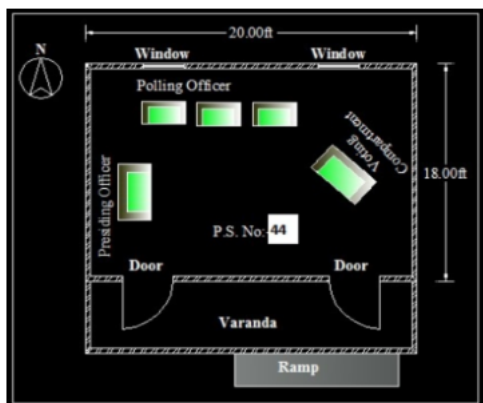

নিৰ্বাচক পঞ্জীয়ন বিষয়াৰ স্বাক্ষৰ

Nazri Naksha

Google Map View

Polling Station Building Front View

ভোটগ্ৰহন কেন্দ্ৰৰ সন্মুখৰ দৃশ্য

Cad View

Key MAP View

1 নাম : হৰি হাজৰিকা পিতাৰ নাম: ভোকোলা হাজৰীকা ঘৰ নং : 1 বয়স : 57 লিঙ্গ : পুৰুষ	CKF4134569 ফটো উপলব্ধ	2 নাম : বন্তি হাজৰিকা স্বামীৰ নাম: হৰি হাজৰীকা ঘৰ নং : 1 বয়স : 49 লিঙ্গ : মহিলা	CKF4134570 ফটো উপলব্ধ	3 নাম : মানব বৰা পিতাৰ নাম: স্বগীয় কেৰেপা বৰা ঘৰ নং : 1 বয়স : 46 লিঙ্গ : পুৰুষ	CKF0384800 ফটো উপলব্ধ
4 নাম : অসীম হাজৰিকা পিতাৰ নাম: হৰি হাজৰিকা ঘৰ নং : 1 বয়স : 30 লিঙ্গ : পুৰুষ	CKF4145599 ফটো উপলব্ধ	E 5 নাম : বাজেন হাজৰিকা পিতাৰ নাম: ভোকোলা হাজৰীকা ঘৰ নং : 2 বয়স : 67 লিঙ্গ : পুৰুষ	CKF4134581 ফটো উপলব্ধ	6 নাম : সঞ্জীৱ হাজৰিকা পিতাৰ নাম: বাজেন হাজৰীকা ঘৰ নং : 2 বয়স : 38 লিঙ্গ : পুৰুষ	CKF4134605 ফটো উপলব্ধ
7 নাম : মায়ানী হাজৰীকা স্বামীৰ নাম: সঞ্জীৱ হাজৰীকা ঘৰ নং : 2 বয়স : 35 লিঙ্গ : মহিলা	CKF4134616 ফটো উপলব্ধ	8 নাম : ৰঞ্জিত হাজৰীকা পিতাৰ নাম: বাজেন হাজৰীকা ঘৰ নং : 2 বয়স : 33 লিঙ্গ : পুৰুষ	CKF4134627 ফটো উপলব্ধ	9 নাম : কৃষ্ণ হাজৰিকা পিতাৰ নাম: ভেকেলা হাজৰীকা ঘৰ নং : 9 বয়স : 59 লিঙ্গ : পুৰুষ	CKF4134649 ফটো উপলব্ধ
10 নাম : মাখনী হাজৰিকা স্বামীৰ নাম: কৃষ্ণ হাজৰীকা ঘৰ নং : 9 বয়স : 49 লিঙ্গ : মহিলা	CKF4134650 ফটো উপলব্ধ	E 11 নাম : বন্দিত হাজৰীকা পিতাৰ নাম: কৃষ্ণ হাজৰীকা ঘৰ নং : 9 বয়স : 27 লিঙ্গ : পুৰুষ	CKF0076059 ফটো উপলব্ধ	12 নাম : কৃষ্ণ বৰা পিতাৰ নাম: ৰঞ্জিত হাজৰীকা ঘৰ নং : 8 বয়স : 63 লিঙ্গ : পুৰুষ	CKF4134672 ফটো উপলব্ধ
13 নাম : অনিমা হাজৰিকা পিতাৰ নাম: ধমেশ্বৰ হাজৰীকা ঘৰ নং : 8 বয়স : 50 লিঙ্গ : মহিলা	CKF4134694 ফটো উপলব্ধ	14 নাম : জ্যোতি হাজৰিকা স্বামীৰ নাম: কৃষ্ণ হাজৰীকা ঘৰ নং : 8 বয়স : 38 লিঙ্গ : মহিলা	CKF4134683 ফটো উপলব্ধ	15 নাম : পাৰ্থ প্ৰতিম বৰা মাতৃৰ নাম: জ্যোতি হাজৰিকা ঘৰ নং : 04 বয়স : 20 লিঙ্গ : পুৰুষ	OZQ0011288 ফটো উপলব্ধ
16 নাম : মুন হাজৰিকা পিতাৰ নাম: নগেন হাজৰীকা ঘৰ নং : 5 বয়স : 38 লিঙ্গ : মহিলা	CKF4134729 ফটো উপলব্ধ	17 নাম : ৰিংক ভূঞা মাতৃৰ নাম: পূৰ্ণিমা ভূঞা ঘৰ নং : 5 বয়স : 24 লিঙ্গ : পুৰুষ	CKF0366336 ফটো উপলব্ধ	18 নাম : ৰঞ্জন হাজৰিকা পিতাৰ নাম: চন্দ্ৰ হাজৰীকা ঘৰ নং : 6 বয়স : 49 লিঙ্গ : পুৰুষ	CKF4134752 ফটো উপলব্ধ
19 নাম : দিপা হাজৰীকা স্বামীৰ নাম: ৰঞ্জন হাজৰিকা ঘৰ নং : 6 বয়স : 34 লিঙ্গ : মহিলা	CKF4134763 ফটো উপলব্ধ	E 20 নাম : কুসুম শইকীয়া স্বামীৰ নাম: টিপেশ্বৰ শইকীয়া ঘৰ নং : 9 বয়স : 69 লিঙ্গ : মহিলা	CKF4134785 ফটো উপলব্ধ	21 নাম : পুলিন শইকীয়া পিতাৰ নাম: টিপেশ্বৰ শইকীয়া ঘৰ নং : 9 বয়স : 54 লিঙ্গ : পুৰুষ	CKF4134796 ফটো উপলব্ধ
22 নাম : কাক মনি শইকীয়া স্বামীৰ নাম: পুলিন শইকীয়া ঘৰ নং : 9 বয়স : 39 লিঙ্গ : মহিলা	CKF4134809 ফটো উপলব্ধ	E 23 নাম : জীউৰাম শইকীয়া পিতাৰ নাম: পুমানন্দ শইকীয়া ঘৰ নং : 8 বয়স : 74 লিঙ্গ : পুৰুষ	CKF4134810 ফটো উপলব্ধ	24 নাম : বীনা শইকীয়া স্বামীৰ নাম: জীউৰাম শইকীয়া ঘৰ নং : 8 বয়স : 64 লিঙ্গ : মহিলা	CKF4134821 ফটো উপলব্ধ
25 নাম : তৰ শইকীয়া পিতাৰ নাম: পুমানন্দ শইকীয়া ঘৰ নং : 8 বয়স : 64 লিঙ্গ : মহিলা	CKF4134865 ফটো উপলব্ধ	26 নাম : জয়ন্ত শইকীয়া পিতাৰ নাম: তৰ শইকীয়া ঘৰ নং : 8 বয়স : 42 লিঙ্গ : পুৰুষ	CKF4134876 ফটো উপলব্ধ	27 নাম : কল্পনা শইকীয়া পিতাৰ নাম: জীউৰাম শইকীয়া ঘৰ নং : 8 বয়স : 42 লিঙ্গ : মহিলা	CKF0323048 ফটো উপলব্ধ
28 নাম : ধ্ৰুবজ্যোতি শইকীয়া পিতাৰ নাম: জীউৰাম শইকীয়া ঘৰ নং : 8 বয়স : 39 লিঙ্গ : পুৰুষ	CKF4134843 ফটো উপলব্ধ	29 নাম : নবজ্যোতি শইকীয়া পিতাৰ নাম: জীউৰাম শইকীয়া ঘৰ নং : 8 বয়স : 37 লিঙ্গ : পুৰুষ	CKF4134854 ফটো উপলব্ধ	30 নাম : নমজীতা বৰা শইকীয়া স্বামীৰ নাম: ধ্ৰুবজ্যোতি শইকীয়া ঘৰ নং : 8 বয়স : 35 লিঙ্গ : মহিলা	CKF0112011 ফটো উপলব্ধ