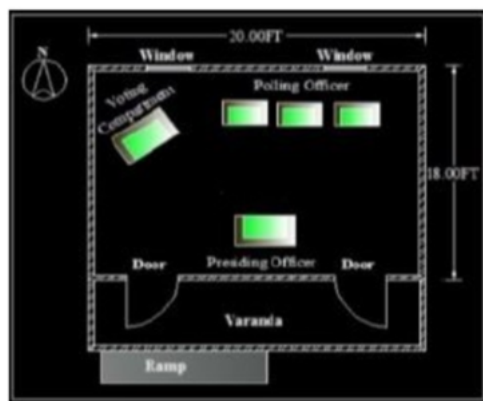

নিৰ্বাচক পঞ্জীয়ন বিষয়াৰ স্বাক্ষৰ

Nazri Naksha

Google Map View

Polling Station Building Front View

ভোটগ্ৰহন কেন্দ্ৰৰ সন্মুখৰ দৃশ্য

Cad View

Key MAP View

1 নাম : পৰবী বৰা স্বামীৰ নাম: মাধুৰ্য্য বৰা ঘৰ নং : ১০১ বয়স : 33 লিঙ্গ : মহিলা	CKF0155127 ফটো উপলব্ধ	S 2 নাম : মাইন গোস্বামী পিতাৰ নাম: মোহন গোস্বামী ঘৰ নং : ১১৫ বয়স : 28 লিঙ্গ : মহিলা	CKF0296137 ফটো উপলব্ধ	3 নাম : নৰ জ্যোতি ভূঞা পিতাৰ নাম: নৰেন ভূঞা ঘৰ নং : ১২৮ বয়স : 25 লিঙ্গ : পুৰুষ	CKF0331140 ফটো উপলব্ধ
4 নাম : ভদ্র ডেকা ভূঞা স্বামীৰ নাম: যাদৱ চন্দ্ৰ ভূঞা ঘৰ নং : ১৭৭ক বয়স : 53 লিঙ্গ : মহিলা	CKF0181529 ফটো উপলব্ধ	5 নাম : কৰবী ভূঞা পিতাৰ নাম: যাদৱ ভূঞা ঘৰ নং : ১৭৭ক বয়স : 22 লিঙ্গ : মহিলা	CKF0483040 ফটো উপলব্ধ	R 6 নাম : জিন্ট গগৈ পিতাৰ নাম: স্ক্ৰেকেশ্বৰ গগৈ ঘৰ নং : 180 বয়স : 37 লিঙ্গ : পুৰুষ	CKF0201418 ফটো উপলব্ধ
7 নাম : ৰুপজ্যোতি শৰ্মা বৰুৱা স্বামীৰ নাম: ৰিজু বৰুৱা ঘৰ নং : ১৯৩ বয়স : 29 লিঙ্গ : মহিলা	CKF0187385 ফটো উপলব্ধ	8 নাম : ৰীমা ভূঞা স্বামীৰ নাম: ললিত ভূঞা ঘৰ নং : ১৯৯ বয়স : 49 লিঙ্গ : মহিলা	CKF7834595 ফটো উপলব্ধ	9 নাম : পল্লবী ভূঞা পিতাৰ নাম: ললিত ভূঞা ঘৰ নং : ১৯৯ বয়স : 27 লিঙ্গ : মহিলা	CKF0053488 ফটো উপলব্ধ
10 নাম : ত্ৰিদিব ভূঞা পিতাৰ নাম: ললিত ভূঞা ঘৰ নং : ১৯৯ বয়স : 23 লিঙ্গ : পুৰুষ	CKF0365049 ফটো উপলব্ধ	E 11 নাম : দাউকী ভূঞা স্বামীৰ নাম: বদন ভূঞা ঘৰ নং : ২০০ বয়স : 79 লিঙ্গ : মহিলা	CKF7834619 ফটো উপলব্ধ	E 12 নাম : দিলীপ ভূঞা পিতাৰ নাম: চন্দ্ৰ ভূঞা ঘৰ নং : ২০০ বয়স : 74 লিঙ্গ : পুৰুষ	CKF7834642 ফটো উপলব্ধ
E 13 নাম : চিত্ৰা ভূঞা স্বামীৰ নাম: দিলীপ ভূঞা ঘৰ নং : ২০০ বয়স : 54 লিঙ্গ : মহিলা	CKF7834653 ফটো উপলব্ধ	14 নাম : বনু ভূঞা পিতাৰ নাম: বদন ভূঞা ঘৰ নং : ২০০ বয়স : 42 লিঙ্গ : মহিলা	CKF7834631 ফটো উপলব্ধ	15 নাম : দিব্যজ্যোতি ভূঞা পিতাৰ নাম: দিলীপ ভূঞা ঘৰ নং : ২০০ বয়স : 41 লিঙ্গ : পুৰুষ	CKF7834664 ফটো উপলব্ধ
16 নাম : কৃষ্ণা ভূঞা স্বামীৰ নাম: দিব্যজ্যোতি ভূঞা ঘৰ নং : ২০০ বয়স : 37 লিঙ্গ : মহিলা	CKF7834675 ফটো উপলব্ধ	17 নাম : অচ্যুত ভূঞা পিতাৰ নাম: দিলীপ ভূঞা ঘৰ নং : ২০০ বয়স : 34 লিঙ্গ : পুৰুষ	CKF7834686 ফটো উপলব্ধ	18 নাম : মামণি ভূঞা স্বামীৰ নাম: অচ্যুত ভূঞা ঘৰ নং : ২০০ বয়স : 33 লিঙ্গ : মহিলা	CKF7834697 ফটো উপলব্ধ
19 নাম : প্ৰদীপ ভূঞা পিতাৰ নাম: চন্দ্ৰ ভূঞা ঘৰ নং : ২০২ বয়স : 99 লিঙ্গ : পুৰুষ	CKF7834700 ফটো উপলব্ধ	20 নাম : ভানু ভূঞা স্বামীৰ নাম: প্ৰদীপ ভূঞা ঘৰ নং : ২০২ বয়স : 59 লিঙ্গ : মহিলা	CKF7834722 ফটো উপলব্ধ	21 নাম : অভিজিত ভূঞা পিতাৰ নাম: প্ৰদীপ ভূঞা ঘৰ নং : ২০২ বয়স : 41 লিঙ্গ : পুৰুষ	CKF7834744 ফটো উপলব্ধ
22 নাম : নৰেন ভূঞা পিতাৰ নাম: ৰূপেশ্বৰ ভূঞা ঘৰ নং : ২০৩ বয়স : 49 লিঙ্গ : পুৰুষ	CKF7834777 ফটো উপলব্ধ	23 নাম : ৰূপা ভূঞা স্বামীৰ নাম: হেম ভূঞা ঘৰ নং : ২০৩ বয়স : 39 লিঙ্গ : মহিলা	CKF7834788 ফটো উপলব্ধ	24 নাম : পলাশ ভূঞা পিতাৰ নাম: নৰেন ভূঞা ঘৰ নং : ২০৩ বয়স : 28 লিঙ্গ : পুৰুষ	CKF1559600 ফটো উপলব্ধ
25 নাম : মাকন ভূঞা স্বামীৰ নাম: হেম ভূঞা ঘৰ নং : ২০৪ বয়স : 59 লিঙ্গ : মহিলা	CKF7834799 ফটো উপলব্ধ	26 নাম : প্ৰভাত ভূঞা পিতাৰ নাম: হেম ভূঞা ঘৰ নং : ২০৪ বয়স : 44 লিঙ্গ : পুৰুষ	CKF7834802 ফটো উপলব্ধ	27 নাম : অঞ্জলী দত্ত ভূঞা স্বামীৰ নাম: প্ৰভাত ভূঞা ঘৰ নং : ২০৪ বয়স : 39 লিঙ্গ : মহিলা	CKF1538041 ফটো উপলব্ধ
28 নাম : ৰঞ্জিত ভূঞা পিতাৰ নাম: প্ৰেমধৰ ভূঞা ঘৰ নং : ২০৫ বয়স : 69 লিঙ্গ : পুৰুষ	CKF7834835 ফটো উপলব্ধ	29 নাম : মিন শইকীয়া ভূঞা স্বামীৰ নাম: ৰঞ্জিত ভূঞা ঘৰ নং : ২০৫ বয়স : 30 লিঙ্গ : মহিলা	CKF0386730 ফটো উপলব্ধ	30 নাম : মালভোগ ভূঞা পিতাৰ নাম: টিপাই ভূঞা ঘৰ নং : ২০৬ বয়স : 80 লিঙ্গ : পুৰুষ	CKF7834846 ফটো উপলব্ধ