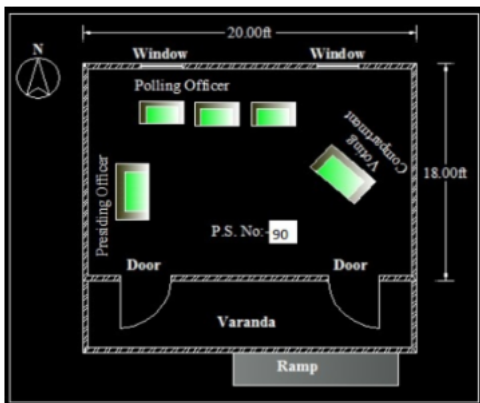

নিৰ্বাচক পঞ্জীয়ন বিষয়াৰ স্বাক্ষৰ

Nazri Naksha

Google Map View

Polling Station Building Front View

ভোটগ্ৰহন কেন্দ্ৰৰ সন্মুখৰ দৃশ্য

Cad View

Key MAP View

1 নাম : কুসুম দেৱী স্বামীৰ নাম: ৰচিনাথ শৰ্মা ঘৰ নং : ১ বয়স : 77 লিঙ্গ : মহিলা	CKF8134574 ফটো উপলব্ধ	2 নাম : দেবজিত শইকীয়া পিতাৰ নাম: পূৰ্ণকান্ত শইকীয়া ঘৰ নং : 01 বয়স : 21 লিঙ্গ : পুৰুষ	OZQ0044594 ফটো উপলব্ধ	3 নাম : নবীন শৰ্মা পিতাৰ নাম: লিখক শৰ্মা ঘৰ নং : ১ক বয়স : 64 লিঙ্গ : পুৰুষ	CKF8134596 ফটো উপলব্ধ
4 নাম : স্বৰ্ণ দেবী স্বামীৰ নাম: নবীন শৰ্মা ঘৰ নং : ১ক বয়স : 54 লিঙ্গ : মহিলা	CKF8134609 ফটো উপলব্ধ	5 নাম : নিবেদিতা শৰ্মা হাজৰীকা স্বামীৰ নাম: গৌতম শৰ্মা ঘৰ নং : ১ক বয়স : 42 লিঙ্গ : মহিলা	CKF1538723 ফটো উপলব্ধ	6 নাম : গৌতম শৰ্মা পিতাৰ নাম: নবীন শৰ্মা ঘৰ নং : ১ক বয়স : 42 লিঙ্গ : পুৰুষ	CKF8134610 ফটো উপলব্ধ
S 7 নাম : গীতাত্ৰী শৰ্মা পিতাৰ নাম: নবীন শৰ্মা ঘৰ নং : ১ক বয়স : 86 লিঙ্গ : মহিলা	CKF8134621 ফটো উপলব্ধ	8 নাম : মুকুল শৰ্মা পিতাৰ নাম: গোবিন শৰ্মা ঘৰ নং : ২ বয়স : 51 লিঙ্গ : পুৰুষ	CKF8134643 ফটো উপলব্ধ	9 নাম : ৰাজু শৰ্মা পিতাৰ নাম: গোবিন শৰ্মা ঘৰ নং : ২ বয়স : 44 লিঙ্গ : পুৰুষ	CKF0189225 ফটো উপলব্ধ
10 নাম : অনিমা শইকীয়া শৰ্মা স্বামীৰ নাম: ৰাজু শৰ্মা ঘৰ নং : ২ বয়স : 43 লিঙ্গ : মহিলা	CKF0325894 ফটো উপলব্ধ	11 নাম : টুটুমনি দেবী স্বামীৰ নাম: মুকুল শৰ্মা ঘৰ নং : ২ বয়স : 40 লিঙ্গ : মহিলা	CKF0189316 ফটো উপলব্ধ	E 12 নাম : বসন্ত শৰ্মা পিতাৰ নাম: জাগতি শৰ্মা ঘৰ নং : ৩ বয়স : 84 লিঙ্গ : পুৰুষ	CKF8134676 ফটো উপলব্ধ
13 নাম : নুমলি দেবী স্বামীৰ নাম: বসন্ত শৰ্মা ঘৰ নং : ৩ বয়স : 64 লিঙ্গ : মহিলা	CKF8134687 ফটো উপলব্ধ	14 নাম : অৰূপ শৰ্মা পিতাৰ নাম: বসন্ত শৰ্মা ঘৰ নং : ৩ বয়স : 34 লিঙ্গ : পুৰুষ	CKF0325878 ফটো উপলব্ধ	15 নাম : চুমী দত্ত স্বামীৰ নাম: অৰূপ শৰ্মা ঘৰ নং : 3 বয়স : 32 লিঙ্গ : মহিলা	OZQ0115923 ফটো উপলব্ধ
16 নাম : ৰঞ্জমণি দেবী স্বামীৰ নাম: শীতল শৰ্মা ঘৰ নং : ৩ বয়স : 30 লিঙ্গ : মহিলা	CKF1559860 ফটো উপলব্ধ	17 নাম : মাকন দেৱী স্বামীৰ নাম: গুণকান্ত শৰ্মা ঘৰ নং : 8 বয়স : 78 লিঙ্গ : মহিলা	CKF8134712 ফটো উপলব্ধ	18 নাম : ৰঞ্জন শৰ্মা পিতাৰ নাম: গুণকান্ত শৰ্মা ঘৰ নং : 8 বয়স : 54 লিঙ্গ : পুৰুষ	CKF8134745 ফটো উপলব্ধ
19 নাম : তৰালি দেৱী স্বামীৰ নাম: ৰঞ্জন শৰ্মা ঘৰ নং : 8 বয়স : 51 লিঙ্গ : মহিলা	CKF8134756 ফটো উপলব্ধ	20 নাম : জীৱন শৰ্মা পিতাৰ নাম: গুণকান্ত শৰ্মা ঘৰ নং : 8 বয়স : 49 লিঙ্গ : পুৰুষ	CKF8134723 ফটো উপলব্ধ	21 নাম : বনিতা দেৱী স্বামীৰ নাম: ৰমেন শৰ্মা ঘৰ নং : 8 বয়স : 37 লিঙ্গ : মহিলা	CKF8134767 ফটো উপলব্ধ
S 22 নাম : অনন্যা শৰ্মা পিতাৰ নাম: ৰঞ্জন শৰ্মা ঘৰ নং : ৪ বয়স : 23 লিঙ্গ : মহিলা	CKF0244954 ফটো উপলব্ধ	23 নাম : হেমপ্ৰভা দেৱী স্বামীৰ নাম: ব্ৰজেন শৰ্মা ঘৰ নং : ৫ বয়স : 91 লিঙ্গ : মহিলা	CKF8134789 ফটো উপলব্ধ	24 নাম : অক্ষয় শৰ্মা পিতাৰ নাম: অৰুণ শৰ্মা ঘৰ নং : ৫ বয়স : 35 লিঙ্গ : পুৰুষ	CKF1559859 ফটো উপলব্ধ
25 নাম : অনিন্দিতা দেৱী পিতাৰ নাম: অৰুণ শৰ্মা ঘৰ নং : ৫ বয়স : 28 লিঙ্গ : মহিলা	CKF1559871 ফটো উপলব্ধ	26 নাম : ৰশ্মি ৰেখা শৰ্মা স্বামীৰ নাম: মানিক শৰ্মা ঘৰ নং : ৫ক বয়স : 58 লিঙ্গ : মহিলা	CKF0364539 ফটো উপলব্ধ	27 নাম : মানিক শৰ্মা পিতাৰ নাম: বদনচন্দ্ৰ শৰ্মা ঘৰ নং : ৫ক বয়স : 56 লিঙ্গ : পুৰুষ	CKF0220707 ফটো উপলব্ধ
28 নাম : পৰাগ শৰ্মা পিতাৰ নাম: নব শৰ্মা ঘৰ নং : ৬ বয়স : 57 লিঙ্গ : পুৰুষ	CKF8134847 ফটো উপলব্ধ	29 নাম : শৰত শৰ্মা পিতাৰ নাম: নব শৰ্মা ঘৰ নং : ৬ বয়স : 51 লিঙ্গ : পুৰুষ	CKF8134869 ফটো উপলব্ধ	30 নাম : ইঞ্জ শৰ্মা স্বামীৰ নাম: নব শৰ্মা ঘৰ নং : ৬ বয়স : 47 লিঙ্গ : মহিলা	CKF8134870 ফটো উপলব্ধ