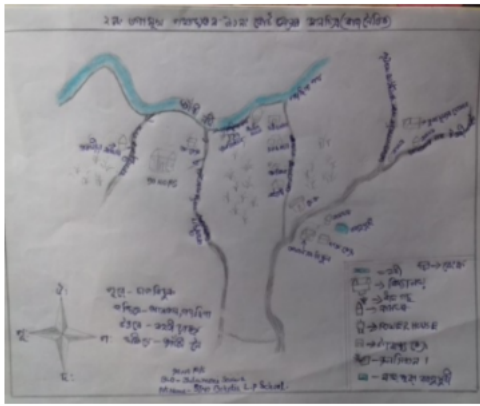

Nazri Naksha