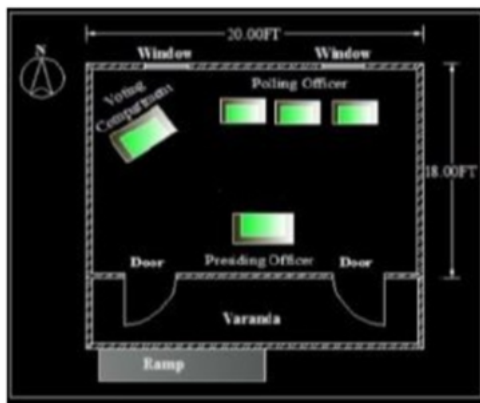

নিৰ্বাচক পঞ্জীয়ন বিষয়াৰ স্বাক্ষৰ

Nazri Naksha

Google Map View

Polling Station Building Front View

ভোটগ্ৰহন কেন্দ্ৰৰ সন্মুখৰ দৃশ্য

Cad View

Key MAP View

1 নাম : অঞ্জু মণি বৰুৱা স্বামীৰ নাম : বৈকুণ্ঠ কুমাৰ বাবুৱতী ঘৰ নং : ২২ বয়স : 27 লিঙ্গ : মহিলা	CKF0462069 ফটো উপলব্ধ	2 নাম : পূৰ্বী কলিতা পিতাৰ নাম : হৰেশ্বৰ কলিতা ঘৰ নং : ৩০ বয়স : 27 লিঙ্গ : মহিলা	CKF0208579 ফটো উপলব্ধ	3 নাম : উপাসনা কলিতা পিতাৰ নাম : ধিৰেণ কলিতা ঘৰ নং : ১৬০ বয়স : 27 লিঙ্গ : মহিলা	CKF0193524 ফটো উপলব্ধ
4 নাম : বিজ্ঞানী কলিতা পিতাৰ নাম : ৰাতুল কলিতা ঘৰ নং : ১৭৫ বয়স : 25 লিঙ্গ : মহিলা	CKF0326447 ফটো উপলব্ধ	5 নাম : শৰৎ কলিতা পিতাৰ নাম : পবিত্ৰ কলিতা ঘৰ নং : ১৭৮ বয়স : 25 লিঙ্গ : পুৰুষ	CKF0396747 ফটো উপলব্ধ	6 নাম : প্ৰদীপ কলিতা পিতাৰ নাম : লেৰেলা কলিতা ঘৰ নং : ১৮০ বয়স : 58 লিঙ্গ : পুৰুষ	CKF8142696 ফটো উপলব্ধ
7 নাম : পূৰ্ণিমা কলিতা স্বামীৰ নাম : প্ৰদীপ কলিতা ঘৰ নং : ১৮০ বয়স : 47 লিঙ্গ : মহিলা	CKF8142709 ফটো উপলব্ধ	8 নাম : দীক্ষা কলিতা স্বামীৰ নাম : নিপু কলিতা ঘৰ নং : ১৮০ বয়স : 28 লিঙ্গ : মহিলা	CKF0182675 ফটো উপলব্ধ	9 নাম : মাৰ্ঘা কলিতা পিতাৰ নাম : প্ৰদীপ কলিতা ঘৰ নং : ১৮০ বয়স : 27 লিঙ্গ : পুৰুষ	CKF0453092 ফটো উপলব্ধ
10 নাম : মৃদলা বৰুৱা পিতাৰ নাম : পূৰ্ণ কান্ত বৰুৱা ঘৰ নং : ১৮৯ বয়স : 27 লিঙ্গ : মহিলা	CKF0326595 ফটো উপলব্ধ	11 নাম : জলি বৰুৱা পিতাৰ নাম : মানিক বৰুৱা ঘৰ নং : ২০২ বয়স : 26 লিঙ্গ : মহিলা	CKF0190835 ফটো উপলব্ধ	12 নাম : নিভা বৰুৱা স্বামীৰ নাম : দেৱজিত বৰুৱা ঘৰ নং : ২০৪ বয়স : 33 লিঙ্গ : মহিলা	CKF0055707 ফটো উপলব্ধ
# 13 নাম : ৰুণজন শৰ্মা স্বামীৰ নাম : জয়ন্ত বৰুৱা ঘৰ নং : ২১৮ বয়স : 40 লিঙ্গ : মহিলা	CKF0390963 ফটো উপলব্ধ	14 নাম : লিপিকা হাজৰীকা পিতাৰ নাম : বীৰেন হাজৰীকা ঘৰ নং : ২২১ ক বয়স : 30 লিঙ্গ : মহিলা	CKF0195438 ফটো উপলব্ধ	15 নাম : পুতলী বৰঠাকুৰ পিতাৰ নাম : চন্দ্ৰধৰ বৰুৱা ঘৰ নং : ২২৮ বয়স : 80 লিঙ্গ : মহিলা	CKF0243691 ফটো উপলব্ধ
16 নাম : নকুল চন্দ্ৰ বৰঠাকুৰ পিতাৰ নাম : সোম নাথ বৰঠাকুৰ ঘৰ নং : ২২৮ বয়স : 75 লিঙ্গ : পুৰুষ	CKF8145004 ফটো উপলব্ধ	17 নাম : দুধ বৰঠাকুৰ পিতাৰ নাম : হেম নাথ বৰঠাকুৰ ঘৰ নং : ২২৮ বয়স : 52 লিঙ্গ : পুৰুষ	CKF8144987 ফটো উপলব্ধ	18 নাম : জৰী বৰঠাকুৰ স্বামীৰ নাম : দুগ্ধ বৰঠাকুৰ ঘৰ নং : ২২৮ বয়স : 37 লিঙ্গ : মহিলা	CKF0196386 ফটো উপলব্ধ
S 19 নাম : ৰশিাতা বৰঠাকুৰ পিতাৰ নাম : নকুল বৰঠাকুৰ ঘৰ নং : ২২৯ ক বয়স : 30 লিঙ্গ : মহিলা	CKF1538972 ফটো উপলব্ধ	20 নাম : মীনা পাটৰ স্বামীৰ নাম : প্ৰজ্ঞান বাবুৱতী ঘৰ নং : ২২৯ ক বয়স : 29 লিঙ্গ : মহিলা	CKF0496414 ফটো উপলব্ধ	21 নাম : প্ৰজ্ঞান বাবুৱতী পিতাৰ নাম : ৰাজেন বাবুৱতী ঘৰ নং : ২২৯ ক বয়স : 26 লিঙ্গ : পুৰুষ	CKF0193664 ফটো উপলব্ধ
22 নাম : বৈকুণ্ঠ বাবুৱতী পিতাৰ নাম : মনজিত বাবুৱতী ঘৰ নং : ২২৯ ক বয়স : 26 লিঙ্গ : পুৰুষ	CKF0315630 ফটো উপলব্ধ	23 নাম : চেনীমাই বাবুৱতী স্বামীৰ নাম : ভুবন বাবুৱতী ঘৰ নং : ২২৯ ক বয়স : 94 লিঙ্গ : মহিলা	CKF8145026 ফটো উপলব্ধ	24 নাম : মনজিত বাবুৱতী পিতাৰ নাম : ভুবন চন্দ্ৰ বাবুৱতী ঘৰ নং : ২২৯ ক বয়স : 64 লিঙ্গ : পুৰুষ	CKF8145082 ফটো উপলব্ধ
25 নাম : ৰাজেন বাবুৱতী পিতাৰ নাম : ভুবন চন্দ্ৰ বাবুৱতী ঘৰ নং : ২২৯ ক বয়স : 57 লিঙ্গ : পুৰুষ	CKF8145048 ফটো উপলব্ধ	E 26 নাম : গোপাল বাবুৱতী পিতাৰ নাম : ভুবন চন্দ্ৰ বাবুৱতী ঘৰ নং : ২২৯ ক বয়স : 55 লিঙ্গ : পুৰুষ	CKF8145060 ফটো উপলব্ধ	27 নাম : দিপালী বাবুৱতী স্বামীৰ নাম : মনজিত বাবুৱতী ঘৰ নং : ২২৯ ক বয়স : 54 লিঙ্গ : মহিলা	CKF8145093 ফটো উপলব্ধ
28 নাম : অৰ্চনা বাবুৱতী স্বামীৰ নাম : ৰাজেন বাবুৱতী ঘৰ নং : ২২৯ ক বয়স : 51 লিঙ্গ : মহিলা	CKF8145059 ফটো উপলব্ধ	29 নাম : শেৱালী বাবুৱতী স্বামীৰ নাম : গোপাল বাবুৱতী ঘৰ নং : ২২৯ ক বয়স : 44 লিঙ্গ : মহিলা	CKF8145117 ফটো উপলব্ধ	30 নাম : বনশ্ৰী বাবুৱতী পিতাৰ নাম : মনজিত বাবুৱতী ঘৰ নং : ২২৯ ক বয়স : 35 লিঙ্গ : মহিলা	CKF8145106 ফটো উপলব্ধ