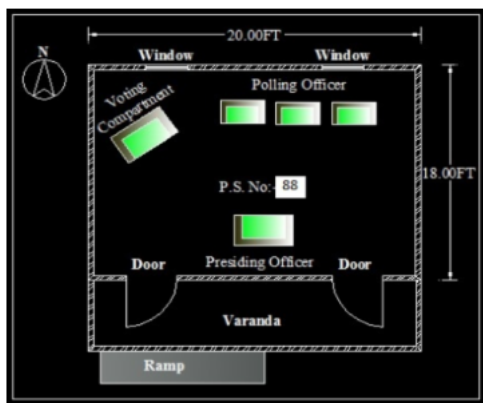

নিৰ্বাচক পঞ্জীয়ন বিষয়াৰ স্বাক্ষৰ

Nazri Naksha

Google Map View

Polling Station Building Front View

ভোটগ্ৰহন কেন্দ্ৰৰ সন্মুখৰ দৃশ্য

Cad View

Key MAP View

1 নাম : অনামিকা দেৱী পিতাৰ নাম: ৰুহিত শৰ্মা ঘৰ নং : ১ বয়স : 37 লিঙ্গ : মহিলা	CKF7934578 ফটো উপলব্ধ	E2 2 নাম : হিৰেন শৰ্মা পিতাৰ নাম: পূৰ্ণ শৰ্মা ঘৰ নং : ২ বয়স : 68 লিঙ্গ : পুৰুষ	CKF7934589 ফটো উপলব্ধ	3 নাম : ননী দেৱী স্বামীৰ নাম: হিৰেন শৰ্মা ঘৰ নং : ২ বয়স : 64 লিঙ্গ : মহিলা	CKF7934590 ফটো উপলব্ধ
# 4 নাম : প্ৰাণ্টোমুনী শৰ্মা পিতাৰ নাম: হিৰেন শৰ্মা ঘৰ নং : ২ বয়স : 37 লিঙ্গ : পুৰুষ	CKF7934603 ফটো উপলব্ধ	5 নাম : কুইন খনিকৰ স্বামীৰ নাম: প্ৰাণ্টোমনি শৰ্মা ঘৰ নং : 2 বয়স : 37 লিঙ্গ : মহিলা	OZQ0043638 ফটো উপলব্ধ	6 নাম : গীতিমণি দেৱী পিতাৰ নাম: হিৰেণ শৰ্মা ঘৰ নং : ২ বয়স : 34 লিঙ্গ : মহিলা	CKF7934614 ফটো উপলব্ধ
7 নাম : ৰাতুল শৰ্মা পিতাৰ নাম: বিষ্ণুকান্ত শৰ্মা ঘৰ নং : ৩ বয়স : 59 লিঙ্গ : পুৰুষ	CKF7934625 ফটো উপলব্ধ	8 নাম : কল্পনা দেৱী স্বামীৰ নাম: ৰাতুল শৰ্মা ঘৰ নং : ৩ বয়স : 55 লিঙ্গ : মহিলা	CKF7934636 ফটো উপলব্ধ	9 নাম : গীতাত্ৰী কটকী শৰ্মা স্বামীৰ নাম: কল্যাণ শৰ্মা ঘৰ নং : ৩ বয়স : 38 লিঙ্গ : মহিলা	CKF0293928 ফটো উপলব্ধ
10 নাম : কল্যাণ শৰ্মা পিতাৰ নাম: ৰাতুল শৰ্মা ঘৰ নং : ৩ বয়স : 36 লিঙ্গ : পুৰুষ	CKF7942645 ফটো উপলব্ধ	11 নাম : ৰঞ্জন শৰ্মা পিতাৰ নাম: বিষ্ণুকান্ত শৰ্মা ঘৰ নং : 8 বয়স : 67 লিঙ্গ : পুৰুষ	CKF7934647 ফটো উপলব্ধ	12 নাম : চাৰু দেৱী স্বামীৰ নাম: ৰঞ্জন শৰ্মা ঘৰ নং : 8 বয়স : 60 লিঙ্গ : মহিলা	CKF7934658 ফটো উপলব্ধ
13 নাম : মনময়ুৰী শৰ্মা পিতাৰ নাম: অতুল শৰ্মা ঘৰ নং : ৫ বয়স : 23 লিঙ্গ : মহিলা	CKF0483958 ফটো উপলব্ধ	14 নাম : অৰুন শৰ্মা পিতাৰ নাম: ডম্বৰু শৰ্মা ঘৰ নং : ৬ বয়স : 77 লিঙ্গ : পুৰুষ	CKF7934705 ফটো উপলব্ধ	15 নাম : দিব্য দেৱী স্বামীৰ নাম: অৰুন শৰ্মা ঘৰ নং : ৬ বয়স : 62 লিঙ্গ : মহিলা	CKF7934716 ফটো উপলব্ধ
16 নাম : ধ্ৰুৱজ্যোতি শৰ্মা পিতাৰ নাম: অৰুন শৰ্মা ঘৰ নং : ৬ বয়স : 41 লিঙ্গ : পুৰুষ	CKF7934738 ফটো উপলব্ধ	17 নাম : জুনা মণি দেৱী স্বামীৰ নাম: ধ্ৰুৱজ্যোতি শৰ্মা ঘৰ নং : 06 বয়স : 39 লিঙ্গ : মহিলা	CKF1592385 ফটো উপলব্ধ	18 নাম : সাগৰ শৰ্মা পিতাৰ নাম: ডম্বৰু শৰ্মা ঘৰ নং : ৭ বয়স : 71 লিঙ্গ : পুৰুষ	CKF7934749 ফটো উপলব্ধ
19 নাম : উষা দেৱী স্বামীৰ নাম: সাগৰ শৰ্মা ঘৰ নং : ৭ বয়স : 57 লিঙ্গ : মহিলা	CKF7934750 ফটো উপলব্ধ	20 নাম : হিমাংশু কাশ্যপ পিতাৰ নাম: সাগৰ শৰ্মা ঘৰ নং : 7 বয়স : 21 লিঙ্গ : পুৰুষ	OZQ0011262 ফটো উপলব্ধ	21 নাম : সৰমাই দেৱী স্বামীৰ নাম: লক্ষীকান্ত শৰ্মা ঘৰ নং : ৮ বয়স : 79 লিঙ্গ : মহিলা	CKF7934772 ফটো উপলব্ধ
22 নাম : গনেশ শৰ্মা পিতাৰ নাম: নীলকান্ত শৰ্মা ঘৰ নং : ৮ বয়স : 54 লিঙ্গ : পুৰুষ	CKF7934783 ফটো উপলব্ধ	23 নাম : মিনতি দেৱী স্বামীৰ নাম: গনেশ শৰ্মা ঘৰ নং : ৮ বয়স : 47 লিঙ্গ : মহিলা	CKF7934794 ফটো উপলব্ধ	24 নাম : বিম্বৰ শৰ্মা পিতাৰ নাম: নীলকান্ত শৰ্মা ঘৰ নং : ৮ বয়স : 37 লিঙ্গ : পুৰুষ	CKF7934841 ফটো উপলব্ধ
25 নাম : দীপালি দেৱী স্বামীৰ নাম: বিম্বৰ শৰ্মা ঘৰ নং : ৮ বয়স : 29 লিঙ্গ : মহিলা	CKF0233528 ফটো উপলব্ধ	26 নাম : নীতা দেৱী মাতৃৰ নাম: মিনতি দেৱী ঘৰ নং : ০৮ বয়স : 23 লিঙ্গ : মহিলা	OZQ0121517 ফটো উপলব্ধ	27 নাম : অনিতা দেৱী মাতৃৰ নাম: মিনতি দেৱী ঘৰ নং : ৮ বয়স : 19 লিঙ্গ : মহিলা	OZQ0121525 ফটো উপলব্ধ
28 নাম : প্ৰকাশ শৰ্মা অন্যান্য: টুটু দেৱী ঘৰ নং : 9 বয়স : 62 লিঙ্গ : পুৰুষ	OZQ0064287 ফটো উপলব্ধ	29 নাম : তুতু দেৱী স্বামীৰ নাম: প্ৰকাশ শৰ্মা ঘৰ নং : ৯ বয়স : 51 লিঙ্গ : মহিলা	CKF7934863 ফটো উপলব্ধ	30 নাম : দেৱাশীষ শৰ্মা পিতাৰ নাম: প্ৰকাশ শৰ্মা ঘৰ নং : ৯ বয়স : 33 লিঙ্গ : পুৰুষ	CKF7942678 ফটো উপলব্ধ