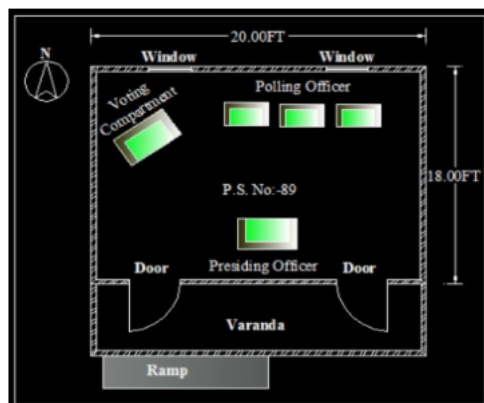

নিৰ্বাচক পঞ্জীয়ন বিষয়াৰ স্বাক্ষৰ

Nazri Naksha

Google Map View

Polling Station Building Front View

ভোটগ্ৰহন কেন্দ্ৰৰ সন্মুখৰ দৃশ্য

Cad View

Key MAP View

1 নাম : মদন গগৈ পিতাৰ নাম: জিতু গগৈ ঘৰ নং : ০১ বয়স : 23 লিঙ্গ : পুৰুষ	CKF0484048 ফটো উপলব্ধ	2 নাম : মনোৰঞ্জন বৰা পিতাৰ নাম: বিপিন বৰা ঘৰ নং : 44 বয়স : 23 লিঙ্গ : পুৰুষ	OZQ0017095 ফটো উপলব্ধ	3 নাম : অমৃত বৰা পিতাৰ নাম: ফনিধৰ বৰা ঘৰ নং : ১৯৩ বয়স : 53 লিঙ্গ : পুৰুষ	CKF8034580 ফটো উপলব্ধ
4 নাম : দুৰ্গমনি বৰা স্বামীৰ নাম: অমৃত বৰা ঘৰ নং : ১৯৩ বয়স : 47 লিঙ্গ : মহিলা	CKF8034591 ফটো উপলব্ধ	5 নাম : অনিস্মিতা বৰা পিতাৰ নাম: অমৃত বৰা ঘৰ নং : ১৯৩ বয়স : 25 লিঙ্গ : মহিলা	CKF0326371 ফটো উপলব্ধ	6 নাম : অনামিকা বৰা মাতৃৰ নাম: দুৰ্গমনি বৰা ঘৰ নং : ১৯৩ বয়স : 22 লিঙ্গ : মহিলা	CKF1583152 ফটো উপলব্ধ
7 নাম : গুণ দত্ত স্বামীৰ নাম: দেবেন দত্ত ঘৰ নং : ১৯৪ বয়স : 54 লিঙ্গ : মহিলা	CKF8034615 ফটো উপলব্ধ	8 নাম : পুহিতা দত্ত স্বামীৰ নাম: নবীন দত্ত ঘৰ নং : ১৯৫ বয়স : 78 লিঙ্গ : মহিলা	CKF8034659 ফটো উপলব্ধ	9 নাম : তৰা দত্ত পিতাৰ নাম: মোহন দত্ত ঘৰ নং : ১৯৫ বয়স : 77 লিঙ্গ : মহিলা	CKF8034637 ফটো উপলব্ধ
10 নাম : মিৰা দত্ত পিতাৰ নাম: মোহন দত্ত ঘৰ নং : ১৯৫ বয়স : 73 লিঙ্গ : মহিলা	CKF8034693 ফটো উপলব্ধ	11 নাম : নীলকান্ত দত্ত পিতাৰ নাম: মোহন দত্ত ঘৰ নং : ১৯৫ বয়স : 70 লিঙ্গ : পুৰুষ	CKF8034626 ফটো উপলব্ধ	12 নাম : অন দত্ত পিতাৰ নাম: মোহন দত্ত ঘৰ নং : ১৯৫ বয়স : 64 লিঙ্গ : মহিলা	CKF8034706 ফটো উপলব্ধ
13 নাম : নিতেন দত্ত পিতাৰ নাম: নবীন দত্ত ঘৰ নং : ১৯৫ বয়স : 48 লিঙ্গ : পুৰুষ	CKF8034660 ফটো উপলব্ধ	14 নাম : মনিষা দত্ত পিতাৰ নাম: নবীন দত্ত ঘৰ নং : ১৯৫ বয়স : 45 লিঙ্গ : মহিলা	CKF8034671 ফটো উপলব্ধ	15 নাম : বঞ্জন দত্ত পিতাৰ নাম: নবীন দত্ত ঘৰ নং : ১৯৫ বয়স : 38 লিঙ্গ : পুৰুষ	CKF8034717 ফটো উপলব্ধ
16 নাম : প্ৰফুল্ল দত্ত পিতাৰ নাম: বোধন দত্ত ঘৰ নং : 196 বয়স : 49 লিঙ্গ : পুৰুষ	CKF8034728 ফটো উপলব্ধ	17 নাম : দীপামনি দত্ত স্বামীৰ নাম: প্ৰফুল্ল দত্ত ঘৰ নং : ১৯৬ বয়স : 41 লিঙ্গ : মহিলা	CKF8034739 ফটো উপলব্ধ	18 নাম : চন্দন জ্যোতি দত্ত পিতাৰ নাম: প্ৰফুল্ল দত্ত ঘৰ নং : ১৯৬ বয়স : 22 লিঙ্গ : পুৰুষ	CKF0485201 ফটো উপলব্ধ
19 নাম : নমিতা দত্ত পিতাৰ নাম: প্ৰফুল্ল দত্ত ঘৰ নং : 196 বয়স : 20 লিঙ্গ : মহিলা	OZQ0015909 ফটো উপলব্ধ	20 নাম : জান শইকীয়া পিতাৰ নাম: সোস্তা শইকীয়া ঘৰ নং : ১৯৭ বয়স : 61 লিঙ্গ : পুৰুষ	CKF8034740 ফটো উপলব্ধ	21 নাম : অতুল শইকীয়া পিতাৰ নাম: সোস্তা শইকীয়া ঘৰ নং : ১৯৭ বয়স : 59 লিঙ্গ : পুৰুষ	CKF8034762 ফটো উপলব্ধ
22 নাম : জোনালী শইকীয়া স্বামীৰ নাম: অতুল শইকীয়া ঘৰ নং : ১৯৭ বয়স : 51 লিঙ্গ : মহিলা	CKF8034773 ফটো উপলব্ধ	23 নাম : বাজু শইকীয়া স্বামীৰ নাম: জানু শইকীয়া ঘৰ নং : ১৯৭ বয়স : 49 লিঙ্গ : মহিলা	CKF8034751 ফটো উপলব্ধ	S নাম : স্মৃতিৰেখা শইকীয়া পিতাৰ নাম: তিলক শইকীয়া ঘৰ নং : ১৯৭ বয়স : ৪৩ লিঙ্গ : মহিলা	CKF8034784 ফটো উপলব্ধ
25 নাম : বিমা শইকীয়া পিতাৰ নাম: তিলক শইকীয়া ঘৰ নং : ১৯৭ বয়স : 29 লিঙ্গ : মহিলা	CKF8038208 ফটো উপলব্ধ	26 নাম : কৰিশা গগৈ শইকীয়া স্বামীৰ নাম: বুবুল শইকীয়া ঘৰ নং : ১৯৭ বয়স : 28 লিঙ্গ : মহিলা	CKF0419739 ফটো উপলব্ধ	27 নাম : প্ৰাঞ্জল শইকীয়া পিতাৰ নাম: তিলক শইকীয়া ঘৰ নং : ১৯৭ বয়স : 26 লিঙ্গ : পুৰুষ	CKF0188615 ফটো উপলব্ধ
28 নাম : গুনদা শইকীয়া স্বামীৰ নাম: নগেন শইকীয়া ঘৰ নং : ১৯৮ বয়স : 69 লিঙ্গ : মহিলা	CKF8034808 ফটো উপলব্ধ	29 নাম : ডিম্বেশ্বৰ শইকীয়া পিতাৰ নাম: নগেন শইকীয়া ঘৰ নং : ১৯৮ বয়স : 47 লিঙ্গ : পুৰুষ	CKF8034819 ফটো উপলব্ধ	30 নাম : ভূপেন শইকীয়া পিতাৰ নাম: নগেন শইকীয়া ঘৰ নং : ১৯৮ বয়স : 45 লিঙ্গ : পুৰুষ	CKF8034820 ফটো উপলব্ধ