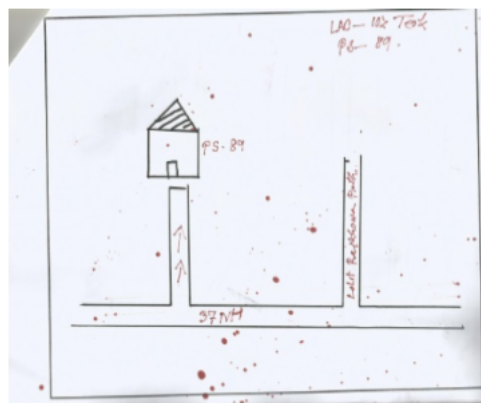

Key MAP View