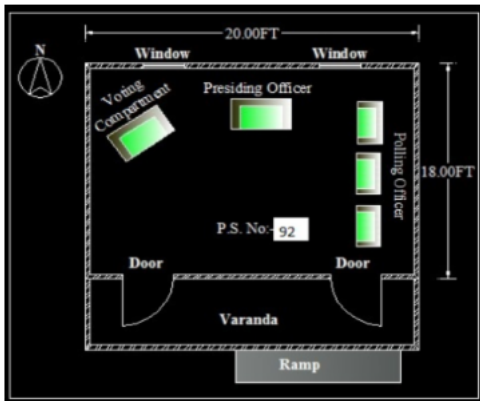

নিৰ্বাচক পঞ্জীয়ন বিষয়াৰ স্বাক্ষৰ

Nazri Naksha

Google Map View

Polling Station Building Front View

ভোটগ্ৰহন কেন্দ্ৰৰ সন্মুখৰ দৃশ্য

Cad View

Key MAP View

1 নাম : অনিমা দত্ত স্বামীৰ নাম: দ্বিজেন দত্ত ঘৰ নং : ১ বয়স : 54 লিঙ্গ : মহিলা	CKF8234579 ফটো উপলব্ধ	2 নাম : বিকাশ দত্ত পিতাৰ নাম: গোলাপ দত্ত ঘৰ নং : ১ক বয়স : 57 লিঙ্গ : পুৰুষ	CKF8234580 ফটো উপলব্ধ	3 নাম : দিপালী দত্ত স্বামীৰ নাম: বিকাশ দত্ত ঘৰ নং : ১ক বয়স : 48 লিঙ্গ : মহিলা	CKF8234591 ফটো উপলব্ধ
4 নাম : পুলিন দত্ত পিতাৰ নাম: ভৱ দত্ত ঘৰ নং : ২ বয়স : 52 লিঙ্গ : পুৰুষ	CKF8234604 ফটো উপলব্ধ	5 নাম : পবিত্ৰ দত্ত পিতাৰ নাম: ভৱ দত্ত ঘৰ নং : ২ বয়স : 47 লিঙ্গ : পুৰুষ	CKF8234615 ফটো উপলব্ধ	6 নাম : বন্তি দত্ত স্বামীৰ নাম: পবিত্ৰ দত্ত ঘৰ নং : ২ বয়স : 45 লিঙ্গ : মহিলা	CKF8234626 ফটো উপলব্ধ
7 নাম : পলাশ দত্ত পিতাৰ নাম: ভব দত্ত ঘৰ নং : ৩ বয়স : 43 লিঙ্গ : পুৰুষ	CKF8234637 ফটো উপলব্ধ	8 নাম : মাখন দত্ত পিতাৰ নাম: অম্বেশ্বৰ দত্ত ঘৰ নং : ৩ বয়স : 53 লিঙ্গ : পুৰুষ	CKF8234659 ফটো উপলব্ধ	9 নাম : পৰাগজ্যোতি দত্ত পিতাৰ নাম: অম্বেশ্বৰ দত্ত ঘৰ নং : ৩ বয়স : 47 লিঙ্গ : পুৰুষ	CKF8234671 ফটো উপলব্ধ
10 নাম : লক্ষীচায়া দত্ত স্বামীৰ নাম: মাখন দত্ত ঘৰ নং : ৩ বয়স : 41 লিঙ্গ : মহিলা	CKF8234660 ফটো উপলব্ধ	# 11 নাম : অবিলাশ দত্ত পিতাৰ নাম: মাখন দত্ত ঘৰ নং : ৩ বয়স : 23 লিঙ্গ : পুৰুষ	CKF0407429 ফটো উপলব্ধ	12 নাম : মঞ্জু দত্ত স্বামীৰ নাম: ৰাজেন দত্ত ঘৰ নং : ৫ বয়স : 49 লিঙ্গ : মহিলা	CKF8234751 ফটো উপলব্ধ
13 নাম : প্ৰাঞ্জল দত্ত পিতাৰ নাম: শৈলেন দত্ত ঘৰ নং : ৫ বয়স : 40 লিঙ্গ : পুৰুষ	CKF8234740 ফটো উপলব্ধ	14 নাম : ৰাজেন দত্ত পিতাৰ নাম: অকমান দত্ত ঘৰ নং : ৫ক বয়স : 59 লিঙ্গ : পুৰুষ	CKF8234762 ফটো উপলব্ধ	15 নাম : কল্পনা দত্ত স্বামীৰ নাম: নিৰন দত্ত ঘৰ নং : ৬ বয়স : 61 লিঙ্গ : মহিলা	CKF8234784 ফটো উপলব্ধ
16 নাম : দেবজিত দত্ত পিতাৰ নাম: নিৰন দত্ত ঘৰ নং : ৬ বয়স : 39 লিঙ্গ : পুৰুষ	CKF8234795 ফটো উপলব্ধ	17 নাম : জ্যোতিপ্ৰসাদ দত্ত পিতাৰ নাম: নিৰন দত্ত ঘৰ নং : ৬ বয়স : 38 লিঙ্গ : পুৰুষ	CKF8234808 ফটো উপলব্ধ	18 নাম : বাপ দত্ত পিতাৰ নাম: অকমান দত্ত ঘৰ নং : ৭ বয়স : 84 লিঙ্গ : পুৰুষ	CKF8234819 ফটো উপলব্ধ
19 নাম : ফুলেন দত্ত পিতাৰ নাম: অকমান দত্ত ঘৰ নং : ৭ বয়স : 72 লিঙ্গ : পুৰুষ	CKF8234842 ফটো উপলব্ধ	20 নাম : বিনা বালা দত্ত স্বামীৰ নাম: বাপ দত্ত ঘৰ নং : ৭ বয়স : 60 লিঙ্গ : মহিলা	CKF8234820 ফটো উপলব্ধ	21 নাম : বীনা দত্ত স্বামীৰ নাম: ফুলেন দত্ত ঘৰ নং : ৭ বয়স : 54 লিঙ্গ : মহিলা	CKF8234853 ফটো উপলব্ধ
22 নাম : বিপিন দত্ত পিতাৰ নাম: কলিয়া দত্ত ঘৰ নং : ৮ বয়স : 55 লিঙ্গ : পুৰুষ	CKF8234897 ফটো উপলব্ধ	23 নাম : জ্যোতি দত্ত স্বামীৰ নাম: বিপিন দত্ত ঘৰ নং : ৮ বয়স : 42 লিঙ্গ : মহিলা	CKF8234900 ফটো উপলব্ধ	24 নাম : ৰূপালী দত্ত স্বামীৰ নাম: ৰবিন দত্ত ঘৰ নং : ৮ বয়স : 39 লিঙ্গ : মহিলা	CKF8234875 ফটো উপলব্ধ
25 নাম : প্ৰদীপ দত্ত পিতাৰ নাম: চুৰেন দত্ত ঘৰ নং : ৯ বয়স : 44 লিঙ্গ : পুৰুষ	CKF8234922 ফটো উপলব্ধ	26 নাম : বাবা দত্ত পিতাৰ নাম: ভোলা দত্ত ঘৰ নং : ১০ বয়স : 49 লিঙ্গ : পুৰুষ	CKF8234966 ফটো উপলব্ধ	27 নাম : আনন্দ দত্ত পিতাৰ নাম: পুনতি দত্ত ঘৰ নং : ১১ বয়স : 54 লিঙ্গ : পুৰুষ	CKF8234988 ফটো উপলব্ধ
28 নাম : শিখা দত্ত স্বামীৰ নাম: আনন্দ দত্ত ঘৰ নং : ১১ বয়স : 41 লিঙ্গ : মহিলা	CKF8234999 ফটো উপলব্ধ	29 নাম : ৰবিন চন্দ্ৰ দত্ত পিতাৰ নাম: টিপেশ্বৰ দত্ত ঘৰ নং : ১২ বয়স : 69 লিঙ্গ : পুৰুষ	CKF8235005 ফটো উপলব্ধ	30 নাম : মাখনি দত্ত স্বামীৰ নাম: ৰবিন দত্ত ঘৰ নং : ১২ বয়স : 54 লিঙ্গ : মহিলা	CKF8235016 ফটো উপলব্ধ