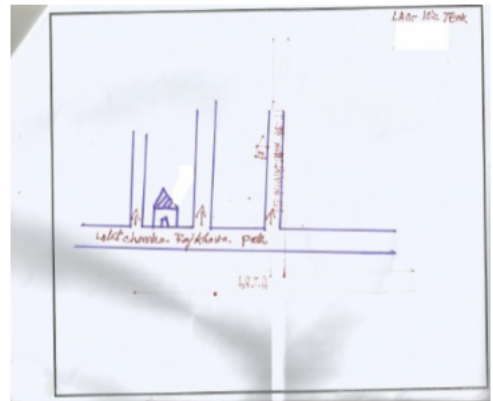

নিৰ্বাচক পঞ্জীয়ন বিষয়াৰ স্বাক্ষৰ

Nazri Naksha

Google Map View

Polling Station Building Front View

ভোটগ্ৰহন কেন্দ্ৰৰ সন্মুখৰ দৃশ্য

Cad View

Key MAP View

1 নাম : অনিমা দত্ত স্বামীৰ নাম: দ্বিজেন দত্ত ঘৰ নং : ১ বয়স : 54 লিঙ্গ : মহিলা	CKF8234579 ফটো উপলব্ধ	2 নাম : বিকাশ দত্ত পিতাৰ নাম: গোলাপ দত্ত ঘৰ নং : ১ক বয়স : 57 লিঙ্গ : পুৰুষ	CKF8234580 ফটো উপলব্ধ	3 নাম : দিপালী দত্ত স্বামীৰ নাম: বিকাশ দত্ত ঘৰ নং : ১ক বয়স : 48 লিঙ্গ : মহিলা	CKF8234591 ফটো উপলব্ধ
4 নাম : পুলিন দত্ত পিতাৰ নাম: ভৱ দত্ত ঘৰ নং : ২ বয়স : 52 লিঙ্গ : পুৰুষ	CKF8234604 ফটো উপলব্ধ	5 নাম : পবিত্ৰ দত্ত পিতাৰ নাম: ভৱ দত্ত ঘৰ নং : ২ বয়স : 47 লিঙ্গ : পুৰুষ	CKF8234615 ফটো উপলব্ধ	6 নাম : বন্তি দত্ত স্বামীৰ নাম: পবিত্ৰ দত্ত ঘৰ নং : ২ বয়স : 45 লিঙ্গ : মহিলা	CKF8234626 ফটো উপলব্ধ
7 নাম : পলাশ দত্ত পিতাৰ নাম: ভব দত্ত ঘৰ নং : ৩ বয়স : 43 লিঙ্গ : পুৰুষ	CKF8234637 ফটো উপলব্ধ	8 নাম : মাখন দত্ত পিতাৰ নাম: অম্বেশ্বৰ দত্ত ঘৰ নং : ৩ বয়স : 53 লিঙ্গ : পুৰুষ	CKF8234659 ফটো উপলব্ধ	9 নাম : পৰাগজ্যোতি দত্ত পিতাৰ নাম: অম্বেশ্বৰ দত্ত ঘৰ নং : ৩ বয়স : 47 লিঙ্গ : পুৰুষ	CKF8234671 ফটো উপলব্ধ
10 নাম : লক্ষীচায়া দত্ত স্বামীৰ নাম: মাখন দত্ত ঘৰ নং : ৩ বয়স : 41 লিঙ্গ : মহিলা	CKF8234660 ফটো উপলব্ধ	# 11 নাম : অবিলাশ দত্ত পিতাৰ নাম: মাখন দত্ত ঘৰ নং : ৩ বয়স : 23 লিঙ্গ : পুৰুষ	CKF0407429 ফটো উপলব্ধ	12 নাম : মঞ্জু দত্ত স্বামীৰ নাম: ৰাজেন দত্ত ঘৰ নং : ৫ বয়স : 49 লিঙ্গ : মহিলা	CKF8234751 ফটো উপলব্ধ
13 নাম : প্ৰাঞ্জল দত্ত পিতাৰ নাম: শৈলেন দত্ত ঘৰ নং : ৫ বয়স : 40 লিঙ্গ : পুৰুষ	CKF8234740 ফটো উপলব্ধ	14 নাম : ৰাজেন দত্ত পিতাৰ নাম: অকমান দত্ত ঘৰ নং : ৫ক বয়স : 59 লিঙ্গ : পুৰুষ	CKF8234762 ফটো উপলব্ধ	15 নাম : কল্পনা দত্ত স্বামীৰ নাম: নিৰন দত্ত ঘৰ নং : ৬ বয়স : 61 লিঙ্গ : মহিলা	CKF8234784 ফটো উপলব্ধ
16 নাম : দেবজিত দত্ত পিতাৰ নাম: নিৰন দত্ত ঘৰ নং : ৬ বয়স : 39 লিঙ্গ : পুৰুষ	CKF8234795 ফটো উপলব্ধ	17 নাম : জ্যোতিপ্ৰসাদ দত্ত পিতাৰ নাম: নিৰন দত্ত ঘৰ নং : ৬ বয়স : 38 লিঙ্গ : পুৰুষ	CKF8234808 ফটো উপলব্ধ	18 নাম : বাপ দত্ত পিতাৰ নাম: অকমান দত্ত ঘৰ নং : ৭ বয়স : 84 লিঙ্গ : পুৰুষ	CKF8234819 ফটো উপলব্ধ
19 নাম : ফুলেন দত্ত পিতাৰ নাম: অকমান দত্ত ঘৰ নং : ৭ বয়স : 72 লিঙ্গ : পুৰুষ	CKF8234842 ফটো উপলব্ধ	20 নাম : বিনা বালা দত্ত স্বামীৰ নাম: বাপ দত্ত ঘৰ নং : ৭ বয়স : 60 লিঙ্গ : মহিলা	CKF8234820 ফটো উপলব্ধ	21 নাম : বীনা দত্ত স্বামীৰ নাম: ফুলেন দত্ত ঘৰ নং : ৭ বয়স : 54 লিঙ্গ : মহিলা	CKF8234853 ফটো উপলব্ধ
22 নাম : বিপিন দত্ত পিতাৰ নাম: কলিয়া দত্ত ঘৰ নং : ৮ বয়স : 55 লিঙ্গ : পুৰুষ	CKF8234897 ফটো উপলব্ধ	23 নাম : জ্যোতি দত্ত স্বামীৰ নাম: বিপিন দত্ত ঘৰ নং : ৮ বয়স : 42 লিঙ্গ : মহিলা	CKF8234900 ফটো উপলব্ধ	24 নাম : ৰূপালী দত্ত স্বামীৰ নাম: ৰবিন দত্ত ঘৰ নং : ৮ বয়স : 39 লিঙ্গ : মহিলা	CKF8234875 ফটো উপলব্ধ
25 নাম : প্ৰদীপ দত্ত পিতাৰ নাম: চুৰেন দত্ত ঘৰ নং : ৯ বয়স : 44 লিঙ্গ : পুৰুষ	CKF8234922 ফটো উপলব্ধ	26 নাম : বাবা দত্ত পিতাৰ নাম: ভোলা দত্ত ঘৰ নং : ১০ বয়স : 49 লিঙ্গ : পুৰুষ	CKF8234966 ফটো উপলব্ধ	27 নাম : আনন্দ দত্ত পিতাৰ নাম: পুনতি দত্ত ঘৰ নং : ১১ বয়স : 54 লিঙ্গ : পুৰুষ	CKF8234988 ফটো উপলব্ধ
28 নাম : শিখা দত্ত স্বামীৰ নাম: আনন্দ দত্ত ঘৰ নং : ১১ বয়স : 41 লিঙ্গ : মহিলা	CKF8234999 ফটো উপলব্ধ	29 নাম : ৰবিন চন্দ্ৰ দত্ত পিতাৰ নাম: টিপেশ্বৰ দত্ত ঘৰ নং : ১২ বয়স : 69 লিঙ্গ : পুৰুষ	CKF8235005 ফটো উপলব্ধ	30 নাম : মাখনি দত্ত স্বামীৰ নাম: ৰবিন দত্ত ঘৰ নং : ১২ বয়স : 54 লিঙ্গ : মহিলা	CKF8235016 ফটো উপলব্ধ