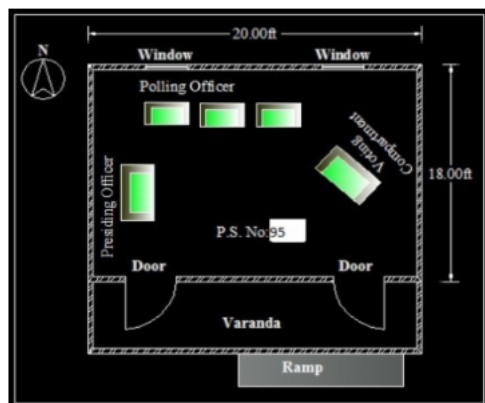

নিৰ্বাচক পঞ্জীয়ন বিষয়াৰ স্বাক্ষৰ

Nazri Naksha

Google Map View

Polling Station Building Front View

ভোটগ্ৰহন কেন্দ্ৰৰ সন্মুখৰ দৃশ্য

Cad View

Key MAP View

1 নাম : সৰুমাঈ বৰা স্বামীৰ নাম : বোধেশ্বৰ বৰা ঘৰ নং : 1 বয়স : 69 লিঙ্গ : মহিলা	CKF8534574 ফটো উপলব্ধ	2 নাম : অমৃত বৰা পিতাৰ নাম : টংকেশ্বৰ বৰা ঘৰ নং : 1 বয়স : 39 লিঙ্গ : পুৰুষ	CKF8534585 ফটো উপলব্ধ	3 নাম : গুনকান্ত বৰা পিতাৰ নাম : বোধেশ্বৰ বৰা ঘৰ নং : 1 বয়স : 37 লিঙ্গ : পুৰুষ	CKF8534596 ফটো উপলব্ধ
4 নাম : মণিকা বৰা স্বামীৰ নাম : অমিত বৰা ঘৰ নং : 1 বয়স : 34 লিঙ্গ : মহিলা	CKF8534609 ফটো উপলব্ধ	S2 5 নাম : জিতামনি বৰা স্বামীৰ নাম : গুনকান্ত বৰা ঘৰ নং : 1 বয়স : 34 লিঙ্গ : মহিলা	CKF1539248 ফটো উপলব্ধ	6 নাম : ধ্ৰুৱজ্যোতি বৰা পিতাৰ নাম : থিৰেশ্বৰ বৰা ঘৰ নং : 1 বয়স : 49 লিঙ্গ : পুৰুষ	CKF0130104 ফটো উপলব্ধ
7 নাম : সোনমণী বৰা স্বামীৰ নাম : ধ্ৰুৱজ্যোতি বৰা ঘৰ নং : 1 বয়স : 41 লিঙ্গ : মহিলা	CKF0130070 ফটো উপলব্ধ	8 নাম : অলকেশ্বৰ বৰা পিতাৰ নাম : ধ্ৰুৱজ্যোতি বৰা ঘৰ নং : 1 বয়স : 27 লিঙ্গ : পুৰুষ	CKF0129460 ফটো উপলব্ধ	9 নাম : মিগাংক বড়া পিতাৰ নাম : ধ্ৰুৱজ্যোতি বড়া ঘৰ নং : 1 বয়স : 24 লিঙ্গ : পুৰুষ	CKF0422865 ফটো উপলব্ধ
10 নাম : শিৱৰাম বৰা পিতাৰ নাম : পিলিঙা বৰা ঘৰ নং : 2 বয়স : 76 লিঙ্গ : পুৰুষ	CKF8534610 ফটো উপলব্ধ	11 নাম : প্ৰেম বৰা স্বামীৰ নাম : শিৱৰাম বৰা ঘৰ নং : 2 বয়স : 71 লিঙ্গ : মহিলা	CKF8534621 ফটো উপলব্ধ	E 12 নাম : তিলেশ্বৰী বৰা স্বামীৰ নাম : গজেন বৰা ঘৰ নং : 7 বয়স : 67 লিঙ্গ : মহিলা	CKF8534676 ফটো উপলব্ধ
13 নাম : বুবল বৰা পিতাৰ নাম : গজেন বৰা ঘৰ নং : 7 বয়স : 27 লিঙ্গ : পুৰুষ	CKF0076026 ফটো উপলব্ধ	14 নাম : সৰবী বৰা স্বামীৰ নাম : বুবল বৰা ঘৰ নং : 7 বয়স : 27 লিঙ্গ : মহিলা	CKF1576982 ফটো উপলব্ধ	15 নাম : ৰূপা বৰা স্বামীৰ নাম : কণ্ঠৰাম বৰা ঘৰ নং : 8 বয়স : 67 লিঙ্গ : মহিলা	CKF8534687 ফটো উপলব্ধ
16 নাম : বিতুপন বৰা পিতাৰ নাম : কণ্ঠৰাম বৰা ঘৰ নং : 8 বয়স : 27 লিঙ্গ : পুৰুষ	CKF0083246 ফটো উপলব্ধ	17 নাম : ৰাজলক্ষ্মী নাথ স্বামীৰ নাম : বিতুপন বৰা ঘৰ নং : 8 বয়স : 24 লিঙ্গ : মহিলা	CKF0423053 ফটো উপলব্ধ	18 নাম : দিগন্ত বৰা পিতাৰ নাম : হেমকান্ত বৰা ঘৰ নং : 5 বয়স : 45 লিঙ্গ : পুৰুষ	CKF8534701 ফটো উপলব্ধ
19 নাম : মৃদলা বৰা স্বামীৰ নাম : দিগন্ত বৰা ঘৰ নং : 5 বয়স : 42 লিঙ্গ : মহিলা	CKF8534712 ফটো উপলব্ধ	20 নাম : ৰবিন বড়া পিতাৰ নাম : বগাৰাম বৰা ঘৰ নং : 6 বয়স : 45 লিঙ্গ : পুৰুষ	CKF1560027 ফটো উপলব্ধ	21 নাম : পুতুল বৰা পিতাৰ নাম : বগাৰাম বৰা ঘৰ নং : 6 বয়স : 42 লিঙ্গ : পুৰুষ	CKF8534745 ফটো উপলব্ধ
22 নাম : বিজ্ঞানী বড়া স্বামীৰ নাম : ৰবিন বড়া ঘৰ নং : 6 বয়স : 40 লিঙ্গ : মহিলা	CKF1560072 ফটো উপলব্ধ	23 নাম : নিৰু বৰা পিতাৰ নাম : বগাৰাম বৰা ঘৰ নং : 6 বয়স : 39 লিঙ্গ : মহিলা	CKF8534756 ফটো উপলব্ধ	24 নাম : মনিষা নাথ বৰা স্বামীৰ নাম : পুতুল বৰা ঘৰ নং : 6 বয়স : 36 লিঙ্গ : মহিলা	CKF0321604 ফটো উপলব্ধ
25 নাম : দেৱেন বৰা পিতাৰ নাম : ফুলেশ্বৰ বৰা ঘৰ নং : 9 বয়স : 59 লিঙ্গ : পুৰুষ	CKF8534790 ফটো উপলব্ধ	26 নাম : ৰঞ্জু বৰা স্বামীৰ নাম : দেৱেন বৰা ঘৰ নং : 9 বয়স : 52 লিঙ্গ : মহিলা	CKF8534803 ফটো উপলব্ধ	27 নাম : পাৰ্থপ্ৰতীম বৰা পিতাৰ নাম : দেৱেন বৰা ঘৰ নং : 9 বয়স : 31 লিঙ্গ : পুৰুষ	CKF8541933 ফটো উপলব্ধ
28 নাম : প্ৰান প্ৰকাশ বড়া পিতাৰ নাম : দেৱেন বড়া ঘৰ নং : 9 বয়স : 25 লিঙ্গ : পুৰুষ	CKF0189795 ফটো উপলব্ধ	29 নাম : শিখা গগৈ স্বামীৰ নাম : পাৰ্থ প্ৰতীমা বৰা ঘৰ নং : 9 বয়স : 25 লিঙ্গ : মহিলা	CXH0277640 ফটো উপলব্ধ	30 নাম : ৰাজেন বৰা পিতাৰ নাম : কলিয়া বৰা ঘৰ নং : 8 বয়স : 43 লিঙ্গ : পুৰুষ	CKF8534825 ফটো উপলব্ধ