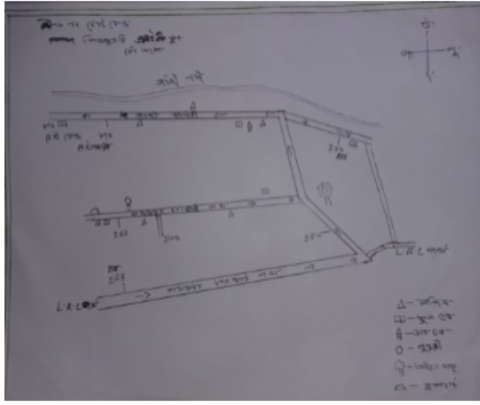

Nazri Naksha