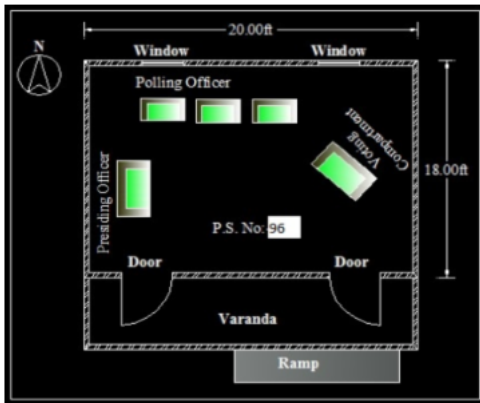

নিৰ্বাচক পঞ্জীয়ন বিষয়াৰ স্বাক্ষৰ

Nazri Naksha

Google Map View

Polling Station Building Front View

ভোটগ্ৰহন কেন্দ্ৰৰ সন্মুখৰ দৃশ্য

Cad View

Key MAP View

1 নাম : প্রমোদ গোস্বামী পিতাৰ নাম: পূৰ্ণকান্ত গোস্বামী ঘৰ নং : 100 বয়স : 59 লিঙ্গ : পুৰুষ	OZQ0026229 ফটো উপলব্ধ	2 নাম : স্বপালী দত্ত গোস্বামী স্বামীৰ নাম: প্রমোদ গোস্বামী ঘৰ নং : 101 বয়স : 44 লিঙ্গ : মহিলা	OZQ0026252 ফটো উপলব্ধ	3 নাম : জিগুট দাস মাতৃৰ নাম: সাধনী দাস ঘৰ নং : 153 ক বয়স : 21 লিঙ্গ : পুৰুষ	OZQ0069617 ফটো উপলব্ধ
4 নাম : সাধনী দাস স্বামীৰ নাম: শংকৰ দাস ঘৰ নং : 153 ক বয়স : 54 লিঙ্গ : মহিলা	CKF8638015 ফটো উপলব্ধ	5 নাম : সীমামণি বৰা বৰগোহাঁই স্বামীৰ নাম: মুকুল বৰগোহাঁই ঘৰ নং : 158 বয়স : 33 লিঙ্গ : মহিলা	CKF8634568 ফটো উপলব্ধ	6 নাম : লিলি বৰঠাকুৰ স্বামীৰ নাম: যোগেন বৰঠাকুৰ ঘৰ নং : 190 বয়স : 99 লিঙ্গ : মহিলা	CKF8634579 ফটো উপলব্ধ
7 নাম : প্রশান্ত বৰঠাকুৰ পিতাৰ নাম: যোগেন বৰঠাকুৰ ঘৰ নং : 190 বয়স : 59 লিঙ্গ : পুৰুষ	CKF8634580 ফটো উপলব্ধ	8 নাম : প্রকাশ বৰঠাকুৰ পিতাৰ নাম: যোগেন বৰঠাকুৰ ঘৰ নং : 190 বয়স : 54 লিঙ্গ : পুৰুষ	CKF8634591 ফটো উপলব্ধ	9 নাম : নিৰাজীতা শৰ্মা স্বামীৰ নাম: প্রকাশ বৰঠাকুৰ ঘৰ নং : 190 বয়স : 39 লিঙ্গ : মহিলা	CKF0431106 ফটো উপলব্ধ
10 নাম : বাসন্তি বৰঠাকুৰ স্বামীৰ নাম: প্রশান্ত বৰঠাকুৰ ঘৰ নং : 190 বয়স : 38 লিঙ্গ : মহিলা	CKF8638026 ফটো উপলব্ধ	11 নাম : বানা শৰ্মা পিতাৰ নাম: বাম শৰ্মা ঘৰ নং : 190 বয়স : 59 লিঙ্গ : পুৰুষ	CKF8634626 ফটো উপলব্ধ	12 নাম : বীতা শৰ্মা স্বামীৰ নাম: বমেন শৰ্মা ঘৰ নং : 190 বয়স : 56 লিঙ্গ : মহিলা	CKF8634615 ফটো উপলব্ধ
13 নাম : জুবী শৰ্মা স্বামীৰ নাম: বানা শৰ্মা ঘৰ নং : 190 বয়স : 55 লিঙ্গ : মহিলা	CKF8634637 ফটো উপলব্ধ	14 নাম : বিমঝিম শৰ্মা পিতাৰ নাম: বমেন শৰ্মা ঘৰ নং : 190 বয়স : 29 লিঙ্গ : পুৰুষ	CKF1539544 ফটো উপলব্ধ	15 নাম : বাকেশ শৰ্মা পিতাৰ নাম: বমেন শৰ্মা ঘৰ নং : 190 বয়স : 25 লিঙ্গ : পুৰুষ	CKF0288068 ফটো উপলব্ধ
16 নাম : অঞ্জু বৰঠাকুৰ পিতাৰ নাম: নীল বৰঠাকুৰ ঘৰ নং : 198 বয়স : 68 লিঙ্গ : মহিলা	CKF8634659 ফটো উপলব্ধ	17 নাম : তপন বৰঠাকুৰ পিতাৰ নাম: নীল নাথ বৰঠাকুৰ ঘৰ নং : 198 বয়স : 64 লিঙ্গ : পুৰুষ	CKF8634671 ফটো উপলব্ধ	18 নাম : বাজেন বৰঠাকুৰ পিতাৰ নাম: নীল বৰঠাকুৰ ঘৰ নং : 198 বয়স : 57 লিঙ্গ : পুৰুষ	CKF8634660 ফটো উপলব্ধ
19 নাম : বেখা বৰঠাকুৰ পিতাৰ নাম: নীল বৰঠাকুৰ ঘৰ নং : 198 বয়স : 53 লিঙ্গ : মহিলা	CKF8634682 ফটো উপলব্ধ	20 নাম : দিপাংকু বৰঠাকুৰ পিতাৰ নাম: নীল বৰঠাকুৰ ঘৰ নং : 198 বয়স : 51 লিঙ্গ : পুৰুষ	CKF8634693 ফটো উপলব্ধ	21 নাম : ভাৰতী ভট্টাচাৰ্য্য বৰঠাকুৰ স্বামীৰ নাম: তপন বৰঠাকুৰ ঘৰ নং : 198 বয়স : 39 লিঙ্গ : মহিলা	CKF8638037 ফটো উপলব্ধ
22 নাম : বিৰেন কটকী পিতাৰ নাম: সুৰেন্দ্র কটকী ঘৰ নং : 196 বয়স : 77 লিঙ্গ : পুৰুষ	CKF8634739 ফটো উপলব্ধ	23 নাম : পূৰ্ণিমা কটকী স্বামীৰ নাম: মাখন কটকী ঘৰ নং : 196 বয়স : 77 লিঙ্গ : মহিলা	CKF8634740 ফটো উপলব্ধ	24 নাম : মামনি কটকী স্বামীৰ নাম: বিৰেন কটকী ঘৰ নং : 196 বয়স : 67 লিঙ্গ : মহিলা	CKF8634751 ফটো উপলব্ধ
25 নাম : শিল্পী কটকী পিতাৰ নাম: মাখন কটকী ঘৰ নং : 196 বয়স : 37 লিঙ্গ : মহিলা	CKF8634773 ফটো উপলব্ধ	26 নাম : মানস প্ৰতিম কটকী পিতাৰ নাম: বিৰেন কটকী ঘৰ নং : 196 বয়স : 34 লিঙ্গ : পুৰুষ	CKF8638424 ফটো উপলব্ধ	27 নাম : সুপ্ৰিয়া কটকী পিতাৰ নাম: বিৰেন কটকী ঘৰ নং : 196 বয়স : 30 লিঙ্গ : মহিলা	CKF0161653 ফটো উপলব্ধ
28 নাম : জয়ন্ত দাস পিতাৰ নাম: অমিয়া দাস ঘৰ নং : 199 বয়স : 53 লিঙ্গ : পুৰুষ	CKF8634808 ফটো উপলব্ধ	29 নাম : মামনি দাস স্বামীৰ নাম: জয়ন্ত দাস ঘৰ নং : 199 বয়স : 49 লিঙ্গ : মহিলা	CKF8634819 ফটো উপলব্ধ	30 নাম : বিদ্যা জ্যোতি দাস পিতাৰ নাম: জয়ন্ত দাস ঘৰ নং : 177 বয়স : 21 লিঙ্গ : পুৰুষ	OZQ0099606 ফটো উপলব্ধ