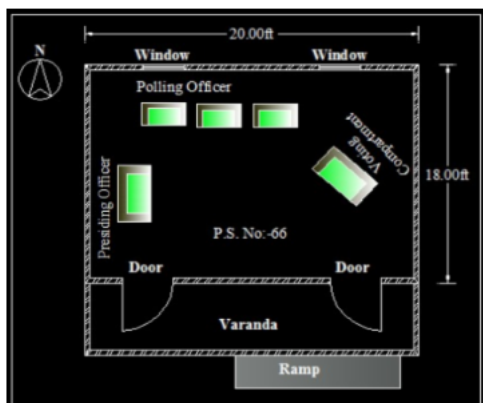

নিৰ্বাচক পঞ্জীয়ন বিষয়াৰ স্বাক্ষৰ

Nazri Naksha

Google Map View

Polling Station Building Front View

ভোটগ্ৰহন কেন্দ্ৰৰ সন্মুখৰ দৃশ্য

Cad View

Key MAP View

1 নাম : পূৰ্ণা বৰুৱা স্বামীৰ নাম : হিতেশ্বৰ চেতিয়া ঘৰ নং : ১ বয়স : 80 লিঙ্গ : মহিলা	CKF6034577 ফটো উপলব্ধ	2 নাম : উতপল চেতিয়া পিতাৰ নাম : হিতেশ চেতিয়া ঘৰ নং : ১ বয়স : 49 লিঙ্গ : পুৰুষ	CKF6034588 ফটো উপলব্ধ	# 3 নাম : নিমা শইকীয়া চেতিয়া স্বামীৰ নাম : উতপল চেতিয়া বৰুৱা ঘৰ নং : ১ বয়স : 43 লিঙ্গ : মহিলা	CKF6034599 ফটো উপলব্ধ
4 নাম : অবনী চেতিয়া পিতাৰ নাম : হিতেশ চেতিয়া ঘৰ নং : ১ বয়স : 42 লিঙ্গ : পুৰুষ	CKF6034602 ফটো উপলব্ধ	5 নাম : দেৱব্রত চেতিয়া পিতাৰ নাম : উতপল চেতিয়া ঘৰ নং : ১ বয়স : 26 লিঙ্গ : পুৰুষ	CKF0168120 ফটো উপলব্ধ	6 নাম : মিন্টু হাতীবৰুৱা পিতাৰ নাম : বুধেশ্বৰ হাতীবৰুৱা ঘৰ নং : ২ বয়স : 45 লিঙ্গ : পুৰুষ	CKF6034635 ফটো উপলব্ধ
7 নাম : পৰিলাক্ষী বুঢ়াগোহাঁই হাতীবৰুৱা স্বামীৰ নাম : মিন্টু হাতীবৰুৱা ঘৰ নং : 02 বয়স : 33 লিঙ্গ : মহিলা	CKF0406199 ফটো উপলব্ধ	8 নাম : কৃষ্ণ হাতীবৰুৱা পিতাৰ নাম : খুলুক হাতীবৰুৱা ঘৰ নং : ৩ বয়স : 58 লিঙ্গ : পুৰুষ	CKF6034679 ফটো উপলব্ধ	9 নাম : অনিমা হাতীবৰুৱা স্বামীৰ নাম : যদু হাতীবৰুৱা ঘৰ নং : ৩ক বয়স : 61 লিঙ্গ : মহিলা	CKF6034646 ফটো উপলব্ধ
10 নাম : দুৰ্গা হাতীবৰুৱা পিতাৰ নাম : খুলুক হাতীবৰুৱা ঘৰ নং : ৩খ বয়স : 55 লিঙ্গ : মহিলা	CKF6034680 ফটো উপলব্ধ	11 নাম : বীতা বড়া হাতীবৰুৱা স্বামীৰ নাম : মানিক হাতীবৰুৱা ঘৰ নং : ৩খ বয়স : 51 লিঙ্গ : মহিলা	CKF6034668 ফটো উপলব্ধ	12 নাম : সুদৰ্শনা হাতীবৰুৱা পিতাৰ নাম : মানিক হাতীবৰুৱা ঘৰ নং : ৩খ বয়স : 23 লিঙ্গ : মহিলা	CKF0403048 ফটো উপলব্ধ
13 নাম : যদু হাতীবৰুৱা পিতাৰ নাম : খুলুক হাতীবৰুৱা ঘৰ নং : ৩ক বয়স : 77 লিঙ্গ : পুৰুষ	CKF6034691 ফটো উপলব্ধ	14 নাম : মানিক হাতীবৰুৱা পিতাৰ নাম : খুলুক হাতীবৰুৱা ঘৰ নং : ৩খ বয়স : 59 লিঙ্গ : পুৰুষ	CKF6034715 ফটো উপলব্ধ	15 নাম : জীতেন হাতীবৰুৱা পিতাৰ নাম : মহেন্দ্ৰ হাতীবৰুৱা ঘৰ নং : ৫ বয়স : 60 লিঙ্গ : পুৰুষ	CKF6034759 ফটো উপলব্ধ
16 নাম : চিত্ৰা হাতীবৰুৱা স্বামীৰ নাম : মহেন্দ্ৰ হাতীবৰুৱা ঘৰ নং : ৫ বয়স : 52 লিঙ্গ : মহিলা	CKF6034748 ফটো উপলব্ধ	17 নাম : বনটি হাতীবৰুৱা পিতাৰ নাম : জিতেন হাতীবৰুৱা ঘৰ নং : ৫ বয়স : 25 লিঙ্গ : পুৰুষ	CKF0294751 ফটো উপলব্ধ	18 নাম : ৰূপা হাতীবৰুৱা স্বামীৰ নাম : ধমেশ্বৰ হাতীবৰুৱা ঘৰ নং : ৬ বয়স : 55 লিঙ্গ : মহিলা	CKF6034782 ফটো উপলব্ধ
19 নাম : চন্দন হাতীবৰুৱা পিতাৰ নাম : ধমেশ্বৰ হাতীবৰুৱা ঘৰ নং : ৬ বয়স : 30 লিঙ্গ : পুৰুষ	CKF6042199 ফটো উপলব্ধ	20 নাম : অজন্তা দুৱাৰা গগৈ স্বামীৰ নাম : ৰহিল গগৈ ঘৰ নং : ১১ বয়স : 28 লিঙ্গ : মহিলা	FHG0000737 ফটো উপলব্ধ	S2 21 নাম : জাহানাবী বৰুৱা পিতাৰ নাম : বুদ্ধ বৰুৱা ঘৰ নং : ১২ বয়স : 34 লিঙ্গ : মহিলা	HXX1465798 ফটো উপলব্ধ
22 নাম : বুদ্ধেশ্বৰ লোহাৰ মাতৃৰ নাম : শান্তী লোহাৰ ঘৰ নং : ৩৫ বয়স : 30 লিঙ্গ : পুৰুষ	CKF0388124 ফটো উপলব্ধ	S 23 নাম : প্ৰিয়ংকা মুৰা মাতৃৰ নাম : মুনীমা মুৰা ঘৰ নং : ৩৫ বয়স : 21 লিঙ্গ : মহিলা	OZQ0039818 ফটো উপলব্ধ	24 নাম : গায়ত্ৰী বুঢ়াগোঁহাঁই পিতাৰ নাম : ৰম্ভু বুঢ়াগোঁহাঁই ঘৰ নং : 63 বয়স : 23 লিঙ্গ : মহিলা	OZQ0039909 ফটো উপলব্ধ
25 নাম : স্মৃতি ৰেখা গগৈ স্বামীৰ নাম : ৰূপম গগৈ ঘৰ নং : ৭৬ বয়স : 35 লিঙ্গ : মহিলা	CKF0403733 ফটো উপলব্ধ	26 নাম : বীনা গগৈ স্বামীৰ নাম : সত্যজিত গগৈ ঘৰ নং : ৭৬ বয়স : 31 লিঙ্গ : মহিলা	CKF0403428 ফটো উপলব্ধ	27 নাম : পৰী গগৈ স্বামীৰ নাম : অনুপম গগৈ ঘৰ নং : ৭৬ বয়স : 30 লিঙ্গ : মহিলা	CKF0403998 ফটো উপলব্ধ
28 নাম : প্ৰাঞ্জল শইকীয়া পিতাৰ নাম : দীপেন শইকীয়া ঘৰ নং : 77 বয়স : 21 লিঙ্গ : পুৰুষ	OZQ0039859 ফটো উপলব্ধ	29 নাম : বানীপ্ৰভা গগৈ নেওগ স্বামীৰ নাম : মনোৰঞ্জন নেওগ ঘৰ নং : ৯৪ বয়স : 32 লিঙ্গ : মহিলা	CKF0398560 ফটো উপলব্ধ	30 নাম : পাহী দিহিঙ্গীয়া স্বামীৰ নাম : মনোজ নেওগ ঘৰ নং : 96 বয়স : 25 লিঙ্গ : মহিলা	OZQ0039941 ফটো উপলব্ধ