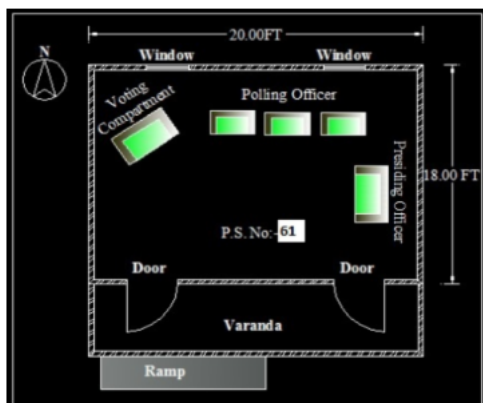

নিৰ্বাচক পঞ্জীয়ন বিষয়াৰ স্বাক্ষৰ

Nazri Naksha

Google Map View

Polling Station Building Front View

ভোটগ্ৰহন কেন্দ্ৰৰ সন্মুখৰ দৃশ্য

Cad View

Key MAP View

1 নাম : লোকেশ্বৰ গগৈ পিতাৰ নাম: ভদৰাম গগৈ ঘৰ নং : 1 বয়স : 55 লিঙ্গ : পুৰুষ	CKF6134561 ফটো উপলব্ধ	2 নাম : ভাৰতী গগৈ স্বামীৰ নাম: লোকেশ্বৰ গগৈ ঘৰ নং : 1 বয়স : 51 লিঙ্গ : মহিলা	CKF6134572 ফটো উপলব্ধ	3 নাম : মহেশ গগৈ পিতাৰ নাম: লোকেশ্বৰ গগৈ ঘৰ নং : 1 বয়স : 31 লিঙ্গ : পুৰুষ	CKF6134583 ফটো উপলব্ধ
4 নাম : সীমাতী ভূঞা পিতাৰ নাম: বিনোদ ভূঞা ঘৰ নং : 2 বয়স : 22 লিঙ্গ : মহিলা	OZQ0043604 ফটো উপলব্ধ	5 নাম : মুহিৰাম বৰগোহাঁই পিতাৰ নাম: বাপুৰাম বৰগোহাঁই ঘৰ নং : 9 বয়স : 74 লিঙ্গ : পুৰুষ	CKF6134594 ফটো উপলব্ধ	6 নাম : ৰূপা বৰগোহাঁই স্বামীৰ নাম: মুহিৰাম বৰগোহাঁই ঘৰ নং : 9 বয়স : 64 লিঙ্গ : মহিলা	CKF6134607 ফটো উপলব্ধ
7 নাম : মানিক বৰগোহাঁই পিতাৰ নাম: বাপুৰাম বৰগোহাঁই ঘৰ নং : 9 বয়স : 61 লিঙ্গ : পুৰুষ	CKF6134618 ফটো উপলব্ধ	8 নাম : নোমল বৰগোহাঁই পিতাৰ নাম: বাপুৰাম বৰগোহাঁই ঘৰ নং : 03 বয়স : 57 লিঙ্গ : পুৰুষ	CKF6134630 ফটো উপলব্ধ	9 নাম : মিন বৰগোহাঁই স্বামীৰ নাম: মানিক বৰগোহাঁই ঘৰ নং : 9 বয়স : 56 লিঙ্গ : মহিলা	CKF6134629 ফটো উপলব্ধ
10 নাম : মামণি বৰগোহাঁই স্বামীৰ নাম: নোমল বৰগোহাঁই ঘৰ নং : 9 বয়স : 47 লিঙ্গ : মহিলা	CKF6134641 ফটো উপলব্ধ	11 নাম : ৰাকেশ বৰগোহাঁই পিতাৰ নাম: মানিক বৰগোহাঁই ঘৰ নং : 9 বয়স : 37 লিঙ্গ : পুৰুষ	CKF6134652 ফটো উপলব্ধ	12 নাম : ৰক্তিম বোৰগোহাঁই পিতাৰ নাম: নোমল বোৰগোহাঁই ঘৰ নং : 3 বয়স : 25 লিঙ্গ : পুৰুষ	CKF0389775 ফটো উপলব্ধ
13 নাম : তিলেশ্বৰ গগৈ পিতাৰ নাম: সোনাৰাম গগৈ ঘৰ নং : 8 বয়স : 84 লিঙ্গ : পুৰুষ	CKF6134663 ফটো উপলব্ধ	14 নাম : আইতী গগৈ স্বামীৰ নাম: সোনাৰাম গগৈ ঘৰ নং : 8 বয়স : 79 লিঙ্গ : মহিলা	CKF6134685 ফটো উপলব্ধ	15 নাম : থানেশ্বৰ গগৈ পিতাৰ নাম: সোনাৰাম গগৈ ঘৰ নং : 8 বয়স : 67 লিঙ্গ : পুৰুষ	CKF6134710 ফটো উপলব্ধ
16 নাম : ৰন গগৈ স্বামীৰ নাম: থানেশ্বৰ গগৈ ঘৰ নং : 8 বয়স : 54 লিঙ্গ : মহিলা	CKF6134721 ফটো উপলব্ধ	17 নাম : বিপুল গগৈ পিতাৰ নাম: তিলেশ্বৰ গগৈ ঘৰ নং : 8 বয়স : 44 লিঙ্গ : পুৰুষ	CKF6134696 ফটো উপলব্ধ	18 নাম : জয়ন্ত গগৈ পিতাৰ নাম: তিলেশ্বৰ গগৈ ঘৰ নং : 8 বয়স : 37 লিঙ্গ : পুৰুষ	CKF6134709 ফটো উপলব্ধ
19 নাম : প্ৰশান্ত গগৈ পিতাৰ নাম: থানেশ্বৰ গগৈ ঘৰ নং : 8 বয়স : 32 লিঙ্গ : পুৰুষ	CKF1558469 ফটো উপলব্ধ	20 নাম : সীমান্ত গগৈ পিতাৰ নাম: থানেশ্বৰ গগৈ ঘৰ নং : 8 বয়স : 30 লিঙ্গ : পুৰুষ	CKF1558470 ফটো উপলব্ধ	21 নাম : মধুসূতা ফুকন স্বামীৰ নাম: পংকজ বৰা ঘৰ নং : 4ক বয়স : 28 লিঙ্গ : মহিলা	OZQ0037127 ফটো উপলব্ধ
R 22 নাম : মধুসূতা ফুকন স্বামীৰ নাম: পংকজ বৰা ঘৰ নং : 4ক বয়স : 28 লিঙ্গ : মহিলা	OZQ0039123 ফটো উপলব্ধ	23 নাম : বলীন বৰা পিতাৰ নাম: শিৱৰাম বৰা ঘৰ নং : 4ক বয়স : 64 লিঙ্গ : পুৰুষ	CKF6134732 ফটো উপলব্ধ	24 নাম : নিহাৰিকা বৰা পিতাৰ নাম: বলীন বৰা ঘৰ নং : 8ক বয়স : 28 লিঙ্গ : মহিলা	CKF0122952 ফটো উপলব্ধ
25 নাম : মিন বৰা স্বামীৰ নাম: বলীন বৰা ঘৰ নং : 8ক বয়স : 54 লিঙ্গ : মহিলা	CKF6134743 ফটো উপলব্ধ	26 নাম : মামনী গগৈ স্বামীৰ নাম: বিপুল গগৈ ঘৰ নং : 8ক বয়স : 38 লিঙ্গ : মহিলা	CKF6134754 ফটো উপলব্ধ	27 নাম : পঙ্কজ বৰা পিতাৰ নাম: বলীন বৰা ঘৰ নং : 8ক বয়স : 32 লিঙ্গ : পুৰুষ	CKF6134765 ফটো উপলব্ধ
28 নাম : সুৰ বৰা স্বামীৰ নাম: বোধেশ্বৰ বড়া ঘৰ নং : 5 বয়স : 59 লিঙ্গ : মহিলা	CKF6134776 ফটো উপলব্ধ	29 নাম : ধ্ৰুবজ্যোতি বড়া পিতাৰ নাম: বোধেশ্বৰ বড়া ঘৰ নং : 5 বয়স : 37 লিঙ্গ : পুৰুষ	CKF6134787 ফটো উপলব্ধ	30 নাম : ৰূপাঞ্জলি গগৈ বৰা স্বামীৰ নাম: ধ্ৰুবজ্যোতি বৰা ঘৰ নং : 5 বয়স : 27 লিঙ্গ : মহিলা	CKF0365676 ফটো উপলব্ধ