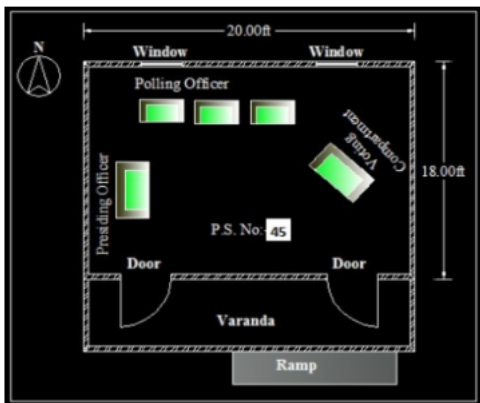

নিৰ্বাচক পঞ্জীয়ন বিষয়াৰ স্বাক্ষৰ

Nazri Naksha

Google Map View

Polling Station Building Front View

ভোটগ্ৰহন কেন্দ্ৰৰ সন্মুখৰ দৃশ্য

Cad View

Key MAP View

1 নাম : চিম্পী বড়া পিতাৰ নাম: নবিন বড়া ঘৰ নং : 1 বয়স : 21 লিঙ্গ : মহিলা	OZQ0111625 ফটো উপলব্ধ	2 নাম : চয়নিকা বৰুৱা পিতাৰ নাম: নবজ্যোতি বৰুৱা ঘৰ নং : 36 বয়স : 27 লিঙ্গ : মহিলা	CKF0317925 ফটো উপলব্ধ	3 নাম : জিনামণি বৰা স্বামীৰ নাম: প্ৰভাত বৰা ঘৰ নং : 100 বয়স : 49 লিঙ্গ : মহিলা	CKF4140094 ফটো উপলব্ধ
4 নাম : মিন্টু বৰা পিতাৰ নাম: প্ৰভাত বৰা ঘৰ নং : 100 বয়স : 25 লিঙ্গ : পুৰুষ	CKF0399196 ফটো উপলব্ধ	5 নাম : ৰিন্টুমণি বৰা পিতাৰ নাম: প্ৰভাত বৰা ঘৰ নং : 100 বয়স : 25 লিঙ্গ : মহিলা	CKF0399212 ফটো উপলব্ধ	6 নাম : নলীন বৰা পিতাৰ নাম: সোণকণ বৰা ঘৰ নং : 101 বয়স : 54 লিঙ্গ : পুৰুষ	CKF4140130 ফটো উপলব্ধ
7 নাম : নবিন বড়া পিতাৰ নাম: সোমেশ্বৰ বড়া ঘৰ নং : 101 বয়স : 51 লিঙ্গ : পুৰুষ	CKF0372698 ফটো উপলব্ধ	8 নাম : মিনু বৰা স্বামীৰ নাম: নলীন বৰা ঘৰ নং : 101 বয়স : 44 লিঙ্গ : মহিলা	CKF4140141 ফটো উপলব্ধ	9 নাম : কবিতা বড়া স্বামীৰ নাম: নবিন বড়া ঘৰ নং : 101 বয়স : 41 লিঙ্গ : মহিলা	CKF0372730 ফটো উপলব্ধ
10 নাম : অৰ্পন বৰা পিতাৰ নাম: নলীন বৰা ঘৰ নং : 101 বয়স : 26 লিঙ্গ : পুৰুষ	CKF0324087 ফটো উপলব্ধ	11 নাম : সুমন বৰা পিতাৰ নাম: নলীন বৰা ঘৰ নং : 101 বয়স : 24 লিঙ্গ : মহিলা	CKF0500991 ফটো উপলব্ধ	E 12 নাম : লাবন্য বড়া স্বামীৰ নাম: দুৰ্গেশ্বৰ বড়া ঘৰ নং : 101 বয়স : 81 লিঙ্গ : মহিলা	CKF4140174 ফটো উপলব্ধ
13 নাম : কিৰন বড়া স্বামীৰ নাম: দুৰ্গেশ্বৰ বড়া ঘৰ নং : 102 বয়স : 69 লিঙ্গ : মহিলা	CKF4140185 ফটো উপলব্ধ	14 নাম : বিপ্লব বৰা পিতাৰ নাম: দুৰ্গেশ্বৰ বৰা ঘৰ নং : 102 বয়স : 43 লিঙ্গ : পুৰুষ	CKF4140196 ফটো উপলব্ধ	15 নাম : মানিক বড়া পিতাৰ নাম: ঘনকান্ত বড়া ঘৰ নং : 103 বয়স : 68 লিঙ্গ : পুৰুষ	CKF4140209 ফটো উপলব্ধ
16 নাম : পুনিমা বড়া স্বামীৰ নাম: মানিক বড়া ঘৰ নং : 103 বয়স : 58 লিঙ্গ : মহিলা	CKF4140210 ফটো উপলব্ধ	17 নাম : পাৰ্থপ্ৰতীম বৰা পিতাৰ নাম: মানিক বৰা ঘৰ নং : 103 বয়স : 36 লিঙ্গ : পুৰুষ	CKF4140221 ফটো উপলব্ধ	18 নাম : ঠগীৰাম হাজৰিকা পিতাৰ নাম: তিলেশ্বৰ হাজৰীকা ঘৰ নং : 105 বয়স : 74 লিঙ্গ : পুৰুষ	CKF4140243 ফটো উপলব্ধ
19 নাম : বস্তু হাজৰিকা স্বামীৰ নাম: ঠগীৰাম হাজৰীকা ঘৰ নং : 105 বয়স : 61 লিঙ্গ : মহিলা	CKF4140254 ফটো উপলব্ধ	20 নাম : দিপু হাজৰিকা পিতাৰ নাম: পুনকান্ত হাজৰীকা ঘৰ নং : 105 বয়স : 46 লিঙ্গ : পুৰুষ	CKF4140298 ফটো উপলব্ধ	21 নাম : অনপম হাজৰিকা পিতাৰ নাম: ঠগী হাজৰীকা ঘৰ নং : 105 বয়স : 37 লিঙ্গ : পুৰুষ	CKF4140265 ফটো উপলব্ধ
22 নাম : অৰূপ হাজৰিকা পিতাৰ নাম: ঠগীৰাম হাজৰিকা ঘৰ নং : 105 বয়স : 35 লিঙ্গ : পুৰুষ	CKF4140323 ফটো উপলব্ধ	23 নাম : ৰিঞ্জুমনি বৰা হাজৰীকা স্বামীৰ নাম: দিপু হাজৰিকা ঘৰ নং : 105 বয়স : 34 লিঙ্গ : মহিলা	CKF4140312 ফটো উপলব্ধ	24 নাম : বৰনিতা বৰা হাজৰিকা স্বামীৰ নাম: অনুপম হাজৰিকা ঘৰ নং : 105 বয়স : 29 লিঙ্গ : মহিলা	CKF0517367 ফটো উপলব্ধ
25 নাম : অনামিকা কলিতা হাজৰিকা স্বামীৰ নাম: অৰূপ হাজৰিকা ঘৰ নং : 105 বয়স : 29 লিঙ্গ : মহিলা	CKF0506816 ফটো উপলব্ধ	26 নাম : ফুলেশ্বৰী হাজৰিকা স্বামীৰ নাম: প্ৰবিন হাজৰীকা ঘৰ নং : 106 বয়স : 61 লিঙ্গ : মহিলা	CKF4140345 ফটো উপলব্ধ	27 নাম : দিগন্ত হাজৰিকা পিতাৰ নাম: প্ৰবিন হাজৰীকা ঘৰ নং : 106 বয়স : 43 লিঙ্গ : পুৰুষ	CKF4140356 ফটো উপলব্ধ
28 নাম : প্ৰিয়ংকা দৰৱা হাজৰিকা স্বামীৰ নাম: দিপাংকৰ হাজৰিকা ঘৰ নং : 106 বয়স : 28 লিঙ্গ : মহিলা	CKF0324038 ফটো উপলব্ধ	29 নাম : মিনা হাজৰিকা স্বামীৰ নাম: বদন হাজৰীকা ঘৰ নং : 108 বয়স : 49 লিঙ্গ : মহিলা	CKF4140389 ফটো উপলব্ধ	30 নাম : ডালিমী হাজৰিকা স্বামীৰ নাম: বদন হাজৰীকা ঘৰ নং : 108 বয়স : 59 লিঙ্গ : মহিলা	CKF4140390 ফটো উপলব্ধ