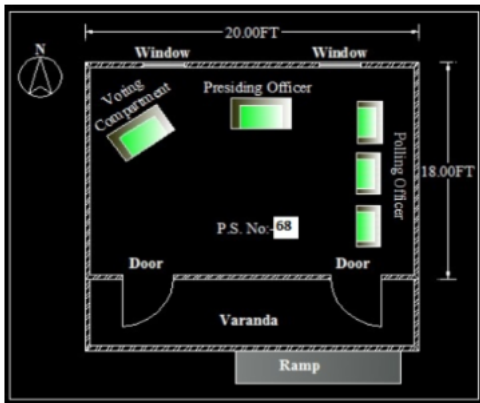

নিৰ্বাচক পঞ্জীয়ন বিষয়াৰ স্বাক্ষৰ

Nazri Naksha

Google Map View

Polling Station Building Front View

ভোটগ্ৰহন কেন্দ্ৰৰ সন্মুখৰ দৃশ্য

Cad View

Key MAP View

| | | | | | |
|---|--------------------------|---|--------------------------|---|--------------------------|
| 1 নাম : বলীন দত্ত পিতাৰ নাম: বৰফলং দত্ত ঘৰ নং : 1 বয়স : 85 লিঙ্গ : পুৰুষ | CKF6234566 ফটো উপলব্ধ | 2 নাম : প্রমোদ দত্ত পিতাৰ নাম: বলীন দত্ত ঘৰ নং : 1 বয়স : 46 লিঙ্গ : পুৰুষ | CKF6234588 ফটো উপলব্ধ | 3 নাম : সঞ্জীৱ দত্ত পিতাৰ নাম: বলীন দত্ত ঘৰ নং : 1 বয়স : 38 লিঙ্গ : পুৰুষ | CKF6234602 ফটো উপলব্ধ |
| 4 নাম : পাৰিজাত দত্ত পিতাৰ নাম: বলীন দত্ত ঘৰ নং : 1 বয়স : 37 লিঙ্গ : পুৰুষ | CKF6234613 ফটো উপলব্ধ | 5 নাম : ৰুবি দত্ত স্বামীৰ নাম: প্রমোদ দত্ত ঘৰ নং : 1 বয়স : 34 লিঙ্গ : মহিলা | CKF6234635 ফটো উপলব্ধ | 6 নাম : পল্লৱিকা বৰা স্বামীৰ নাম: সঞ্জীৱ দত্ত ঘৰ নং : 1 বয়স : 27 লিঙ্গ : মহিলা | CKF0423525 ফটো উপলব্ধ |
| 7 নাম : জীতেন শইকীয়া পিতাৰ নাম: খগেন শইকীয়া ঘৰ নং : 2 বয়স : 49 লিঙ্গ : পুৰুষ | CKF6234657 ফটো উপলব্ধ | 8 নাম : বনুমাণি বড়া শইকীয়া স্বামীৰ নাম: জীতেন শইকীয়া ঘৰ নং : 2 বয়স : 46 লিঙ্গ : মহিলা | CKF6234668 ফটো উপলব্ধ | 9 নাম : যদ মনি শইকীয়া পিতাৰ নাম: জীতেন শইকীয়া ঘৰ নং : 2 বয়স : 23 লিঙ্গ : পুৰুষ | OZQ0037424 ফটো উপলব্ধ |
| 10 নাম : ৰাতুল দত্ত পিতাৰ নাম: বেদনাথ দত্ত ঘৰ নং : 3 বয়স : 53 লিঙ্গ : পুৰুষ | CKF0263475 ফটো উপলব্ধ | 11 নাম : লক্ষেশ্বৰ দত্ত পিতাৰ নাম: বেদনাথ দত্ত ঘৰ নং : 3 বয়স : 49 লিঙ্গ : পুৰুষ | CKF6234679 ফটো উপলব্ধ | 12 নাম : সংগীতা দত্ত স্বামীৰ নাম: লক্ষেশ্বৰ দত্ত ঘৰ নং : 3 বয়স : 41 লিঙ্গ : মহিলা | CKF6234680 ফটো উপলব্ধ |
| 13 নাম : বন্তি শইকীয়া দত্ত পিতাৰ নাম: পুষ্প শইকীয়া ঘৰ নং : 3 বয়স : 39 লিঙ্গ : মহিলা | CKF0263517 ফটো উপলব্ধ | 14 নাম : ভৈৰৱ দত্ত পিতাৰ নাম: লক্ষেশ্বৰ দত্ত ঘৰ নং : 3 বয়স : 25 লিঙ্গ : পুৰুষ | CKF0423657 ফটো উপলব্ধ | 15 নাম : কল্যাণ দত্ত পিতাৰ নাম: লক্ষেশ্বৰ দত্ত ঘৰ নং : 3 বয়স : 21 লিঙ্গ : পুৰুষ | OZQ0045856 ফটো উপলব্ধ |
| 16 নাম : চুমী দত্ত পিতাৰ নাম: ৰাতুল দত্ত ঘৰ নং : 5 বয়স : 25 লিঙ্গ : মহিলা | OZQ0045831 ফটো উপলব্ধ | 17 নাম : ৰাতুল দত্ত পিতাৰ নাম: ভলক দত্ত ঘৰ নং : 5কু বয়স : 54 লিঙ্গ : পুৰুষ | CKF6234726 ফটো উপলব্ধ | 18 নাম : ৰীতা দত্ত স্বামীৰ নাম: ৰাতুল দত্ত ঘৰ নং : 5কু বয়স : 44 লিঙ্গ : মহিলা | CKF6234737 ফটো উপলব্ধ |
| 19 নাম : কুঞ্জ শইকীয়া স্বামীৰ নাম: চেনীৰাম শইকীয়া ঘৰ নং : 6 বয়স : 64 লিঙ্গ : মহিলা | CKF6234748 ফটো উপলব্ধ | 20 নাম : মিন্টু শইকীয়া পিতাৰ নাম: চেনীৰাম শইকীয়া ঘৰ নং : 6 বয়স : 45 লিঙ্গ : পুৰুষ | CKF6234759 ফটো উপলব্ধ | 21 নাম : নিলাম্বী শইকীয়া স্বামীৰ নাম: মিন্টু শইকীয়া ঘৰ নং : 6 বয়স : 39 লিঙ্গ : মহিলা | CKF6234760 ফটো উপলব্ধ |
| 22 নাম : মানস প্রতীম শইকীয়া পিতাৰ নাম: চেনীৰাম শইকীয়া ঘৰ নং : 6 বয়স : 37 লিঙ্গ : পুৰুষ | CKF6234771 ফটো উপলব্ধ | 23 নাম : লীসা শইকীয়া পিতাৰ নাম: মিন্টু শইকীয়া ঘৰ নং : 6 বয়স : 22 লিঙ্গ : মহিলা | CKF1567718 ফটো উপলব্ধ | 24 নাম : লীলাকান্ত দত্ত পিতাৰ নাম: খগেশ্বৰ দত্ত ঘৰ নং : 9 বয়স : 71 লিঙ্গ : পুৰুষ | CKF6234793 ফটো উপলব্ধ |
| 25 নাম : ৰীনা দত্ত স্বামীৰ নাম: লীলাকান্ত দত্ত ঘৰ নং : 9 বয়স : 61 লিঙ্গ : মহিলা | CKF6234806 ফটো উপলব্ধ | 26 নাম : ওম প্রকাশ দত্ত পিতাৰ নাম: লীলাকান্ত দত্ত ঘৰ নং : 9 বয়স : 46 লিঙ্গ : পুৰুষ | CKF6234828 ফটো উপলব্ধ | 27 নাম : কংকণ কিশোৰ দত্ত পিতাৰ নাম: লীলাকান্ত দত্ত ঘৰ নং : 9 বয়স : 41 লিঙ্গ : পুৰুষ | CKF6234840 ফটো উপলব্ধ |
| 28 নাম : পৰিসিতা শইকীয়া স্বামীৰ নাম: ওমপ্রকাশ দত্ত ঘৰ নং : 9 বয়স : 34 লিঙ্গ : মহিলা | CKF0172221 ফটো উপলব্ধ | 29 নাম : নীলম বৰা স্বামীৰ নাম: কংকণা কিশোৰ বৰা ঘৰ নং : 9 বয়স : 32 লিঙ্গ : মহিলা | CKF0172213 ফটো উপলব্ধ | E 30 নাম : বৃটিছ শইকীয়া পিতাৰ নাম: ৰথেশ্বৰ শইকীয়া ঘৰ নং : ৮ বয়স : 74 লিঙ্গ : পুৰুষ | CKF6234873 ফটো উপলব্ধ |