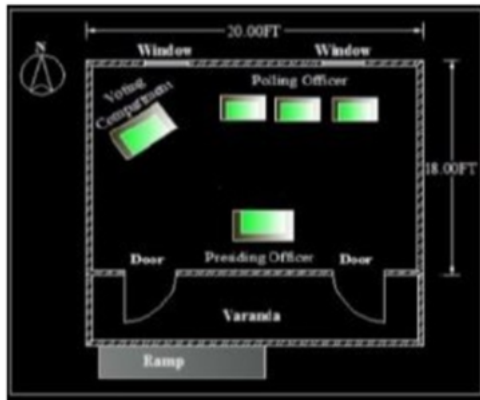

নিৰ্বাচক পঞ্জীয়ন বিষয়াৰ স্বাক্ষৰ

Nazri Naksha

Google Map View

Polling Station Building Front View

ভোটগ্ৰহন কেন্দ্ৰৰ সন্মুখৰ দৃশ্য

Cad View

Key MAP View

1 নাম : তপন শৰ্মা পিতাৰ নাম: জিতেন শৰ্মা ঘৰ নং : ১ বয়স : 50 লিঙ্গ : পুৰুষ	CKF6339055 ফটো উপলব্ধ	2 নাম : পুলক গগৈ পিতাৰ নাম: হৰি প্ৰসাদ গগৈ ঘৰ নং : ২ বয়স : 43 লিঙ্গ : পুৰুষ	CKF6339997 ফটো উপলব্ধ	3 নাম : ৰিকি দেবী স্বামীৰ নাম: ৰঞ্জন শৰ্মা ঘৰ নং : ৩ বয়স : 30 লিঙ্গ : মহিলা	OZQ0085480 ফটো উপলব্ধ
4 নাম : পৰাগ গগৈ পিতাৰ নাম: তুলসী গগৈ ঘৰ নং : ৩২ বয়স : 29 লিঙ্গ : পুৰুষ	CKF0304576 ফটো উপলব্ধ	5 নাম : তুলমণি বৰুৱা স্বামীৰ নাম: সঞ্জীৱ বৰুৱা ঘৰ নং : ৩৪ বয়স : 32 লিঙ্গ : মহিলা	CKF1534630 ফটো উপলব্ধ	6 নাম : লখিমী বৰুৱা স্বামীৰ নাম: ৰাজীৱ বৰুৱা ঘৰ নং : ৩৪ বয়স : 29 লিঙ্গ : মহিলা	CKF0174383 ফটো উপলব্ধ
7 নাম : মিন্টু বৰুৱা পিতাৰ নাম: সুশীল বৰুৱা ঘৰ নং : ৩৬ বয়স : 27 লিঙ্গ : পুৰুষ	CKF0174532 ফটো উপলব্ধ	8 নাম : দেৱজিত বৰুৱা পিতাৰ নাম: দুলাল বৰুৱা ঘৰ নং : ৩৭ বয়স : 27 লিঙ্গ : পুৰুষ	CKF0265777 ফটো উপলব্ধ	9 নাম : লক্ষীন্দ্র বৰুৱা পিতাৰ নাম: প্ৰশান্ত বৰুৱা ঘৰ নং : 38 বয়স : 27 লিঙ্গ : পুৰুষ	CKF0265967 ফটো উপলব্ধ
10 নাম : মামু বৰুৱা স্বামীৰ নাম: অভিজিত বৰুৱা ঘৰ নং : ৩৯ বয়স : 30 লিঙ্গ : মহিলা	CKF6342956 ফটো উপলব্ধ	11 নাম : স্মৃতি বৰুৱা স্বামীৰ নাম: পল্লব বৰুৱা ঘৰ নং : ৪০ বয়স : 32 লিঙ্গ : মহিলা	CKF0083477 ফটো উপলব্ধ	12 নাম : জাহ্নবী বৰুৱা স্বামীৰ নাম: বিৰেণ বৰুৱা ঘৰ নং : ৪১ বয়স : 34 লিঙ্গ : মহিলা	CKF0083857 ফটো উপলব্ধ
13 নাম : বিকমনি বৰুৱা পিতাৰ নাম: সুনীল বৰুৱা ঘৰ নং : ৪১ বয়স : 27 লিঙ্গ : পুৰুষ	CKF0304352 ফটো উপলব্ধ	14 নাম : মুনমী বৰুৱা স্বামীৰ নাম: বিকমনি বৰুৱা ঘৰ নং : 42 বয়স : 25 লিঙ্গ : মহিলা	OZQ0052936 ফটো উপলব্ধ	15 নাম : পনৰজ্যোতি বৰা মাতৃৰ নাম: হেমলতা বৰা ঘৰ নং : ৪৩ বয়স : 33 লিঙ্গ : পুৰুষ	CKF0084947 ফটো উপলব্ধ
16 নাম : দিম্পী গগৈ বৰা স্বামীৰ নাম: পনৰজ্যোতি বৰা ঘৰ নং : ৪৩ বয়স : 30 লিঙ্গ : মহিলা	CKF0084996 ফটো উপলব্ধ	17 নাম : ভাৰতী গগৈ পিতাৰ নাম: ৰবিন গগৈ ঘৰ নং : ৪৪ বয়স : 23 লিঙ্গ : মহিলা	CKF0276055 ফটো উপলব্ধ	18 নাম : ৰূপা গগৈ স্বামীৰ নাম: ৰঞ্জিত গগৈ ঘৰ নং : ৪৫ বয়স : 41 লিঙ্গ : মহিলা	CKF0305045 ফটো উপলব্ধ
19 নাম : মনোজ বাৰুৱতী পিতাৰ নাম: গোলাপ বাৰুৱতী ঘৰ নং : ৪৫ বয়স : 48 লিঙ্গ : পুৰুষ	CKF0300020 ফটো উপলব্ধ	20 নাম : ততমণি গগৈ বাৰুৱতী স্বামীৰ নাম: মনোজ বাৰুৱতী ঘৰ নং : ৪৫ বয়স : 41 লিঙ্গ : মহিলা	CKF0300046 ফটো উপলব্ধ	21 নাম : ভৰত বৰুৱা পিতাৰ নাম: কৰুনা বৰুৱা ঘৰ নং : ৪৬ বয়স : 33 লিঙ্গ : পুৰুষ	CKF0086777 ফটো উপলব্ধ
22 নাম : পম্পী বৰুৱা স্বামীৰ নাম: কুশ বৰুৱা ঘৰ নং : ৪৬ বয়স : 29 লিঙ্গ : মহিলা	CKF0086868 ফটো উপলব্ধ	23 নাম : জিতমণি বৰুৱা পিতাৰ নাম: পশেনি বৰুৱা ঘৰ নং : ৪৭ বয়স : 30 লিঙ্গ : পুৰুষ	CKF0087395 ফটো উপলব্ধ	24 নাম : সুৰজিত বৰুৱা পিতাৰ নাম: পদুকান্ত বৰুৱা ঘৰ নং : 48 বয়স : 35 লিঙ্গ : পুৰুষ	CKF6335519 ফটো উপলব্ধ
25 নাম : পৰিসুতা বৰুৱা স্বামীৰ নাম: জিন্টু বৰুৱা ঘৰ নং : ৫৪ বয়স : 29 লিঙ্গ : মহিলা	CKF0091595 ফটো উপলব্ধ	26 নাম : মৌচুমী নেওগ স্বামীৰ নাম: প্ৰণব নেওগ ঘৰ নং : 62 বয়স : 36 লিঙ্গ : মহিলা	OZQ0053033 ফটো উপলব্ধ	27 নাম : দেবশ্ৰী শৰ্মা পিতাৰ নাম: অনিল শৰ্মা ঘৰ নং : ৬৯ বয়স : 30 লিঙ্গ : মহিলা	CKF0300186 ফটো উপলব্ধ
28 নাম : আদিত্য দেৱ শৰ্মা পিতাৰ নাম: অনিল শৰ্মা ঘৰ নং : ৬৯ বয়স : 27 লিঙ্গ : পুৰুষ	CKF0300202 ফটো উপলব্ধ	29 নাম : ৰিজু শইকিয়া স্বামীৰ নাম: দিপক শইকিয়া ঘৰ নং : ৭১ বয়স : 31 লিঙ্গ : মহিলা	CKF0174474 ফটো উপলব্ধ	30 নাম : পুষ্পা শৰ্মা বৰুৱা স্বামীৰ নাম: নন্দ শৰ্মা বৰুৱা ঘৰ নং : 75 বয়স : 64 লিঙ্গ : মহিলা	CKF6338187 ফটো উপলব্ধ