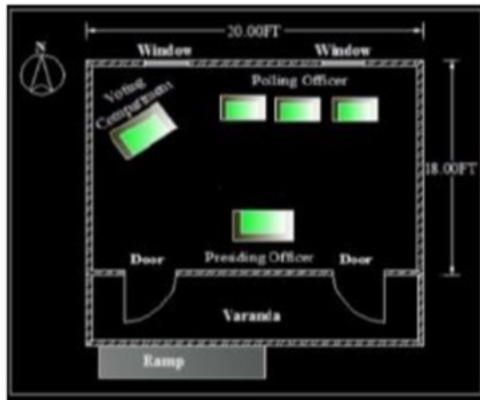

নিৰ্বাচক পঞ্জীয়ন বিষয়াৰ স্বাক্ষৰ

Nazri Naksha

Google Map View

Polling Station Building Front View

ভোটগ্ৰহন কেন্দ্ৰৰ সন্মুখৰ দৃশ্য

Cad View

Key MAP View

1 নাম : জিতেন বৰা পিতাৰ নাম: নোমল বৰা ঘৰ নং : 001 বয়স : 47 লিঙ্গ : পুৰুষ	CKF6439345 ফটো উপলব্ধ	2 নাম : দেবাংকুৰ বৰা মাতৃৰ নাম: মীনা বৰা ঘৰ নং : 1 বয়স : 31 লিঙ্গ : পুৰুষ	CKF0218461 ফটো উপলব্ধ	3 নাম : অদিতি বৰা স্বামীৰ নাম: ৰাজীব বৰা ঘৰ নং : 001 বয়স : 23 লিঙ্গ : মহিলা	OZQ0091710 ফটো উপলব্ধ
4 নাম : জনালী শইকীয়া স্বামীৰ নাম: বিকাশ শইকীয়া ঘৰ নং : 2 বয়স : 30 লিঙ্গ : মহিলা	CKF0379263 ফটো উপলব্ধ	5 নাম : ৰিসিতা বৰা পিতাৰ নাম: পূৰ্ণ বৰা ঘৰ নং : 7 বয়স : 22 লিঙ্গ : মহিলা	OZQ0103440 ফটো উপলব্ধ	6 নাম : পূৰ্বী গগৈ মাতৃৰ নাম: বুনু ভৰালী ঘৰ নং : 8 বয়স : 32 লিঙ্গ : মহিলা	OZQ0072413 ফটো উপলব্ধ
7 নাম : তপন বৰা পিতাৰ নাম: ৰমন বৰা ঘৰ নং : 5 বয়স : 26 লিঙ্গ : পুৰুষ	OZQ0078279 ফটো উপলব্ধ	8 নাম : মামন বৰা শইকীয়া স্বামীৰ নাম: দিপাংকৰ শইকীয়া ঘৰ নং : 6 বয়স : 21 লিঙ্গ : মহিলা	OZQ0081257 ফটো উপলব্ধ	9 নাম : কৰিশা বৰা পিতাৰ নাম: নাৰায়ন বৰা ঘৰ নং : 9 বয়স : 20 লিঙ্গ : মহিলা	OZQ0084335 ফটো উপলব্ধ
10 নাম : নৱনীতা গগৈ পিতাৰ নাম: কনক গগৈ ঘৰ নং : 8 বয়স : 28 লিঙ্গ : মহিলা	DCZ0182840 ফটো উপলব্ধ	11 নাম : কল্পনা বৰা পিতাৰ নাম: ৰমেন বৰা ঘৰ নং : 9 বয়স : 33 লিঙ্গ : মহিলা	OZQ0085316 ফটো উপলব্ধ	12 নাম : সত্যব্রত বৰা পিতাৰ নাম: প্ৰহ্লাড বৰা ঘৰ নং : 10 বয়স : 25 লিঙ্গ : পুৰুষ	OZQ0090779 ফটো উপলব্ধ
13 নাম : মনজিত বৰা পিতাৰ নাম: উজ্জল বৰা ঘৰ নং : 11 বয়স : 25 লিঙ্গ : পুৰুষ	OZQ0092312 ফটো উপলব্ধ	14 নাম : কন ফুকন পিতাৰ নাম: সোনাৰাম ফুকন ঘৰ নং : 15 বয়স : 71 লিঙ্গ : পুৰুষ	CKF6434953 ফটো উপলব্ধ	15 নাম : অৰুনা ফুকন স্বামীৰ নাম: কন ফুকন ঘৰ নং : 15 বয়স : 64 লিঙ্গ : মহিলা	CKF6434964 ফটো উপলব্ধ
16 নাম : অভিজিত ফুকন পিতাৰ নাম: কণ ফুকন ঘৰ নং : 15 বয়স : 36 লিঙ্গ : পুৰুষ	CKF0302158 ফটো উপলব্ধ	17 নাম : পৰিসূতা ফুকন স্বামীৰ নাম: অভিজিত ফুকন ঘৰ নং : 15 বয়স : 29 লিঙ্গ : মহিলা	CKF0302208 ফটো উপলব্ধ	18 নাম : ধ্ৰুৱজিত ফুকন পিতাৰ নাম: কণ ফুকন ঘৰ নং : 15 বয়স : 28 লিঙ্গ : পুৰুষ	CKF0302273 ফটো উপলব্ধ
19 নাম : জয়ন্ত দলে পিতাৰ নাম: বাৰবল দলে ঘৰ নং : 15 ক বয়স : 41 লিঙ্গ : পুৰুষ	CKF0326868 ফটো উপলব্ধ	20 নাম : নোমল ফুকন অন্যান্য: পুতলী ফুকন ঘৰ নং : 16 বয়স : 63 লিঙ্গ : পুৰুষ	CKF0341222 ফটো উপলব্ধ	21 নাম : মনি বৰা স্বামীৰ নাম: সুজিত ফুকন ঘৰ নং : 16 বয়স : 35 লিঙ্গ : মহিলা	OZQ0111369 ফটো উপলব্ধ
22 নাম : টিকেদ্ৰজিত ফুকন পিতাৰ নাম: চুৰেন ফুকন ঘৰ নং : 16 বয়স : 31 লিঙ্গ : পুৰুষ	CKF6434997 ফটো উপলব্ধ	23 নাম : প্ৰিয়ঙ্কা বৰা ফুকন স্বামীৰ নাম: টিকেদ্ৰজিত ফুকন ঘৰ নং : 16 বয়স : 28 লিঙ্গ : মহিলা	CKF0102590 ফটো উপলব্ধ	24 নাম : দিত্তী ফুকন স্বামীৰ নাম: ৰঞ্জিত ফুকন ঘৰ নং : 16 বয়স : 36 লিঙ্গ : মহিলা	CKF1534765 ফটো উপলব্ধ
25 নাম : অজিত ফুকন পিতাৰ নাম: তপু ফুকন ঘৰ নং : 16 বয়স : 51 লিঙ্গ : পুৰুষ	CKF6435025 ফটো উপলব্ধ	26 নাম : ৰঞ্জিত ফুকন পিতাৰ নাম: তনুৰাম ফুকন ঘৰ নং : 16 বয়স : 47 লিঙ্গ : পুৰুষ	CKF6435036 ফটো উপলব্ধ	27 নাম : সুজিত ফুকন পিতাৰ নাম: তনু ফুকন ঘৰ নং : 16 বয়স : 44 লিঙ্গ : পুৰুষ	CKF6435047 ফটো উপলব্ধ
28 নাম : ৰিংকু ফুকন স্বামীৰ নাম: অজিত ফুকন ঘৰ নং : 16 বয়স : 33 লিঙ্গ : মহিলা	CKF6435058 ফটো উপলব্ধ	29 নাম : অজিত বৰা পিতাৰ নাম: বাজুৰা বৰা ঘৰ নং : 19 বয়স : 76 লিঙ্গ : পুৰুষ	CKF6435069 ফটো উপলব্ধ	30 নাম : জ্যোতিপ্ৰভা বৰা স্বামীৰ নাম: অজিত বৰা ঘৰ নং : 19 বয়স : 63 লিঙ্গ : মহিলা	CKF6435070 ফটো উপলব্ধ