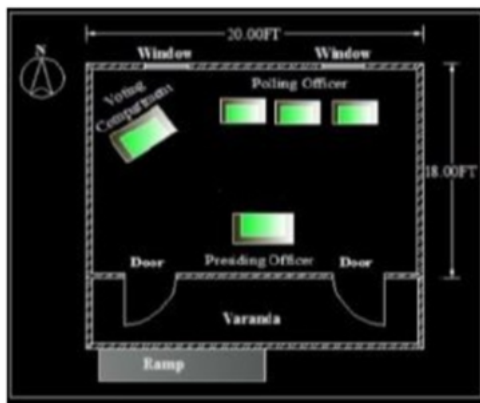

নিৰ্বাচক পঞ্জীয়ন বিষয়াৰ স্বাক্ষৰ

Nazri Naksha

Google Map View

Polling Station Building Front View

ভোটগ্ৰহন কেন্দ্ৰৰ সন্মুখৰ দৃশ্য

Cad View

Key MAP View

1 নাম : অমৰ ভূমিজ পিতাৰ নাম: যোগেন ভূমিজ ঘৰ নং : 001 বয়স : 39 লিঙ্গ : পুৰুষ	OZQ0089508 ফটো উপলব্ধ	2 নাম : অৰুণ কী গগৈ স্বামীৰ নাম: দীপজ্যোতি হাজৰিকা ঘৰ নং : 001 বয়স : 34 লিঙ্গ : মহিলা	OZQ0067959 ফটো উপলব্ধ	3 নাম : সুমিত্ৰা ৰাজোৱাৰ স্বামীৰ নাম: বুদ্ধেশ্বৰ ঘৰ নং : 001 বয়স : 31 লিঙ্গ : মহিলা	OZQ0072827 ফটো উপলব্ধ
4 নাম : জোনালী চাৰিসীয়া স্বামীৰ নাম: যোগেন চাৰিসীয়া ঘৰ নং : 2 বয়স : 33 লিঙ্গ : মহিলা	CKF0053595 ফটো উপলব্ধ	5 নাম : কৰণ ভূমিজ মাতৃৰ নাম: বিণী ভূমিজ ঘৰ নং : 24 বয়স : 24 লিঙ্গ : পুৰুষ	CKF0272104 ফটো উপলব্ধ	6 নাম : পূজা ৰাজোৱাৰ স্বামীৰ নাম: ৰবিন ৰাজোৱাৰ ঘৰ নং : 12 বয়স : 22 লিঙ্গ : মহিলা	CKF0496398 ফটো উপলব্ধ
7 নাম : অচ্যুত নেওংগ পিতাৰ নাম: গনেশ নেওংগ ঘৰ নং : 32 বয়স : 32 লিঙ্গ : পুৰুষ	CKF5844304 ফটো উপলব্ধ	8 নাম : বিকাশ কৰ্মকাৰ পিতাৰ নাম: গনেশ কৰ্মকাৰ ঘৰ নং : 8 বয়স : 26 লিঙ্গ : পুৰুষ	CKF0450072 ফটো উপলব্ধ	9 নাম : চিম্মি বড়া পিতাৰ নাম: তৰুণ বড়া ঘৰ নং : 28 বয়স : 28 লিঙ্গ : মহিলা	CKF0338772 ফটো উপলব্ধ
10 নাম : প্ৰতাপ শইকীয়া পিতাৰ নাম: লক্ষেশ্বৰ শইকীয়া ঘৰ নং : 98 বয়স : 52 লিঙ্গ : পুৰুষ	CKF0367714 ফটো উপলব্ধ	11 নাম : জ্যোতি শইকীয়া স্বামীৰ নাম: প্ৰতাপ শইকীয়া ঘৰ নং : 98 বয়স : 47 লিঙ্গ : মহিলা	CKF0403261 ফটো উপলব্ধ	12 নাম : ৰক্তিম কপিল পিতাৰ নাম: সত্যেন পাঠক ঘৰ নং : 108 বয়স : 23 লিঙ্গ : পুৰুষ	OZQ0003624 ফটো উপলব্ধ
13 নাম : প্ৰেৰণা পাঠক পিতাৰ নাম: ব্ৰজেন পাঠক ঘৰ নং : 119 বয়স : 25 লিঙ্গ : মহিলা	CKF0387639 ফটো উপলব্ধ	14 নাম : কৰণ ভূমিজ পিতাৰ নাম: ফণীধৰ ভূমিজ ঘৰ নং : 126 বয়স : 28 লিঙ্গ : মহিলা	CKF0361261 ফটো উপলব্ধ	15 নাম : সুনিতা ভূমিজ স্বামীৰ নাম: কৰণ ভূমিজ ঘৰ নং : 126 বয়স : 27 লিঙ্গ : মহিলা	CKF0361287 ফটো উপলব্ধ
16 নাম : জ্ঞানদীপ পাঠক মাতৃৰ নাম: ব্ৰজেন পাঠক ঘৰ নং : 156 বয়স : 29 লিঙ্গ : পুৰুষ	CKF0052068 ফটো উপলব্ধ	17 নাম : বাসন্তী বৰুৱা অন্যান্য: প্ৰাঞ্জল বৰুৱা ঘৰ নং : 204 বয়স : 75 লিঙ্গ : মহিলা	OZQ0053157 ফটো উপলব্ধ	18 নাম : প্ৰাঞ্জল বৰুৱা পিতাৰ নাম: সুৰেশ্বৰ বৰুৱা ঘৰ নং : 208 বয়স : 46 লিঙ্গ : পুৰুষ	CKF5741582 ফটো উপলব্ধ
19 নাম : অংগীতা শইকীয়া বৰুৱা স্বামীৰ নাম: প্ৰাঞ্জল বৰুৱা ঘৰ নং : 208 বয়স : 40 লিঙ্গ : মহিলা	CKF5741593 ফটো উপলব্ধ	20 নাম : কিচান বৰুৱা পিতাৰ নাম: প্ৰাঞ্জল বৰুৱা ঘৰ নং : 204 বয়স : 22 লিঙ্গ : পুৰুষ	OZQ0037606 ফটো উপলব্ধ	21 নাম : চন্দ্ৰকান্ত বৰুৱা পিতাৰ নাম: হিৰাণীথ বৰুৱা ঘৰ নং : 208 বয়স : 59 লিঙ্গ : পুৰুষ	CKF5741606 ফটো উপলব্ধ
22 নাম : দিপালী বৰুৱা স্বামীৰ নাম: চন্দ্ৰ কান্ত বৰুৱা ঘৰ নং : 208 বয়স : 49 লিঙ্গ : মহিলা	CKF5741617 ফটো উপলব্ধ	23 নাম : কৌশিক বসুমতাৰী পিতাৰ নাম: দেবেন বসুমতাৰী ঘৰ নং : 25 বয়স : 25 লিঙ্গ : পুৰুষ	CKF0378208 ফটো উপলব্ধ	24 নাম : দেবেন বসুমতাৰী পিতাৰ নাম: বিৰেন বসুমতাৰী ঘৰ নং : 208 বয়স : 59 লিঙ্গ : পুৰুষ	CKF5834695 ফটো উপলব্ধ
25 নাম : জ্যোতি বসুমতাৰী স্বামীৰ নাম: দেবেন বসুমতাৰী ঘৰ নং : 208 বয়স : 53 লিঙ্গ : মহিলা	CKF5834708 ফটো উপলব্ধ	E 26 নাম : ৰবীন্দ্ৰ নাথ হাজৰিকা পিতাৰ নাম: ৰামেশ্বৰ হাজৰিকা ঘৰ নং : 205 বয়স : 37 লিঙ্গ : পুৰুষ	CKF5834742 ফটো উপলব্ধ	27 নাম : জ্যোতি হাজৰিকা স্বামীৰ নাম: ৰবীন হাজৰিকা ঘৰ নং : 205 বয়স : 67 লিঙ্গ : মহিলা	CKF5834753 ফটো উপলব্ধ
28 নাম : প্ৰীতি হাজৰিকা অন্যান্য: ঈশ্বৰ জ্যোতি হাজৰিকা ঘৰ নং : 205 বয়স : 57 লিঙ্গ : মহিলা	CKF0379768 ফটো উপলব্ধ	29 নাম : অমৰ হাজৰিকা পিতাৰ নাম: ৰবীন হাজৰিকা ঘৰ নং : 205 বয়স : 39 লিঙ্গ : পুৰুষ	CKF5834766 ফটো উপলব্ধ	30 নাম : কৰবী বৰা স্বামীৰ নাম: ঈশ্বৰ জ্যোতি হাজৰিকা ঘৰ নং : 205 বয়স : 39 লিঙ্গ : মহিলা	CKF0343707 ফটো উপলব্ধ