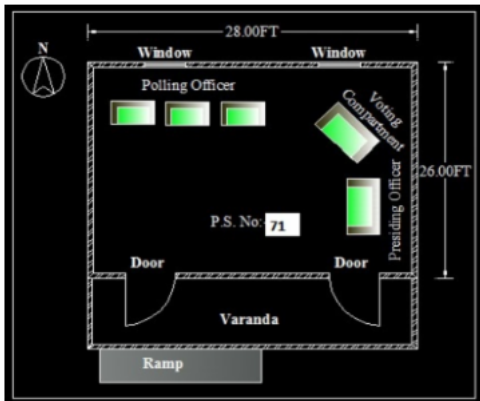

নিৰ্বাচক পঞ্জীয়ন বিষয়াৰ স্বাক্ষৰ

Nazri Naksha

Google Map View

Polling Station Building Front View

ভোটগ্ৰহন কেন্দ্ৰৰ সন্মুখৰ দৃশ্য

Cad View

Key MAP View

1 নাম : মাধব চন্দ্ৰ ভট্টাচাৰ্য্য পিতাৰ নাম: শিবনাথ ভট্টাচাৰ্য্য ঘৰ নং : 1 বয়স : 67 লিঙ্গ : পুৰুষ	CKF6534561 ফটো উপলব্ধ	2 নাম : বিনমনি ভট্টাচাৰ্য্য স্বামীৰ নাম: মাধব ভট্টাচাৰ্য্য ঘৰ নং : 1 বয়স : 61 লিঙ্গ : মহিলা	CKF6534572 ফটো উপলব্ধ	3 নাম : প্ৰীতি বেখা বৰগোহাঁই স্বামীৰ নাম: ৰঞ্জিত ভট্টাচাৰ্য্য ঘৰ নং : 1 বয়স : 40 লিঙ্গ : মহিলা	CKF0130559 ফটো উপলব্ধ
4 নাম : ৰঞ্জিত ভট্টাচাৰ্য্য পিতাৰ নাম: মাধব ভট্টাচাৰ্য্য ঘৰ নং : 1 বয়স : 39 লিঙ্গ : পুৰুষ	CKF6534583 ফটো উপলব্ধ	5 নাম : ৰুণ ভট্টাচাৰ্য্য স্বামীৰ নাম: নাৰায়ণ ভট্টাচাৰ্য্য ঘৰ নং : 2 বয়স : 69 লিঙ্গ : মহিলা	CKF6534618 ফটো উপলব্ধ	6 নাম : নয়নমণি ভট্টাচাৰ্য্য পিতাৰ নাম: নাৰায়ণ ভট্টাচাৰ্য্য ঘৰ নং : 2 বয়স : 41 লিঙ্গ : পুৰুষ	CKF6534630 ফটো উপলব্ধ
7 নাম : সন্ধ্যা ৰাণী ভট্টাচাৰ্য্য পিতাৰ নাম: নাৰায়ন ভট্টাচাৰ্য্য ঘৰ নং : 2 বয়স : 37 লিঙ্গ : মহিলা	CKF6534641 ফটো উপলব্ধ	8 নাম : জিমলী শৰ্মা বৰদলৈ স্বামীৰ নাম: নয়ন মনি ভট্টাচাৰ্য্য ঘৰ নং : 2 বয়স : 37 লিঙ্গ : মহিলা	CKF0397877 ফটো উপলব্ধ	9 নাম : অন ভট্টাচাৰ্য্য স্বামীৰ নাম: আনল ভট্টাচাৰ্য্য ঘৰ নং : 3 বয়স : 64 লিঙ্গ : মহিলা	CKF6534652 ফটো উপলব্ধ
10 নাম : ধুব ভট্টাচাৰ্য্য পিতাৰ নাম: আনল ভট্টাচাৰ্য্য ঘৰ নং : 3 বয়স : 38 লিঙ্গ : পুৰুষ	CKF6534663 ফটো উপলব্ধ	11 নাম : দিকু দত্ত পিতাৰ নাম: ৰতুল দত্ত ঘৰ নং : 3 বয়স : 23 লিঙ্গ : পুৰুষ	CKF0408765 ফটো উপলব্ধ	12 নাম : বনু ভট্টাচাৰ্য্য স্বামীৰ নাম: টঙ্কেশ্বৰ ভট্টাচাৰ্য্য ঘৰ নং : 8 বয়স : 79 লিঙ্গ : মহিলা	CKF6534685 ফটো উপলব্ধ
13 নাম : অচিন্ত ভট্টাচাৰ্য্য পিতাৰ নাম: টঙ্কেশ্বৰ ভট্টাচাৰ্য্য ঘৰ নং : 8 বয়স : 54 লিঙ্গ : পুৰুষ	CKF6534696 ফটো উপলব্ধ	14 নাম : পৰিসীতা শৰ্মা ভট্টাচাৰ্য্য স্বামীৰ নাম: অচিন্ত ভট্টাচাৰ্য্য ঘৰ নং : 8 বয়স : 36 লিঙ্গ : মহিলা	CKF6534721 ফটো উপলব্ধ	15 নাম : সুকন্যা বৰা পিতাৰ নাম: প্ৰাঞ্জল বৰা ঘৰ নং : 04 বয়স : 20 লিঙ্গ : মহিলা	OZQ0044859 ফটো উপলব্ধ
16 নাম : ধমেশ্বৰ বৰঠাকুৰ পিতাৰ নাম: দেবেশ্বৰ বৰঠাকুৰ ঘৰ নং : 5 বয়স : 67 লিঙ্গ : পুৰুষ	CKF6534754 ফটো উপলব্ধ	17 নাম : ননি বৰঠাকুৰ স্বামীৰ নাম: চিন্তামণি বৰঠাকুৰ ঘৰ নং : 5 বয়স : 64 লিঙ্গ : মহিলা	CKF6534743 ফটো উপলব্ধ	18 নাম : মনিকা বৰঠাকুৰ স্বামীৰ নাম: ধমেশ্বৰ বৰঠাকুৰ ঘৰ নং : 5 বয়স : 45 লিঙ্গ : মহিলা	CKF6534765 ফটো উপলব্ধ
19 নাম : সংগীতা বৰঠাকুৰ পিতাৰ নাম: ধমেশ্বৰ বৰঠাকুৰ ঘৰ নং : 5 বয়স : 25 লিঙ্গ : মহিলা	CKF0303842 ফটো উপলব্ধ	20 নাম : অক্ষিতা বৰঠাকুৰ পিতাৰ নাম: ধমেশ্বৰ বৰঠাকুৰ ঘৰ নং : 5 বয়স : 23 লিঙ্গ : মহিলা	CKF0408948 ফটো উপলব্ধ	21 নাম : অৰুনা বৰঠাকুৰ স্বামীৰ নাম: দুৰ্লভ বৰঠাকুৰ ঘৰ নং : 6 বয়স : 68 লিঙ্গ : মহিলা	CKF0224568 ফটো উপলব্ধ
22 নাম : জিতু বৰঠাকুৰ পিতাৰ নাম: দুৰ্লভ বৰঠাকুৰ ঘৰ নং : 6 বয়স : 49 লিঙ্গ : পুৰুষ	CKF6534787 ফটো উপলব্ধ	23 নাম : ফুলমণি বৰুৱা বৰঠাকুৰ পিতাৰ নাম: চন্দ্ৰ বৰুৱা ঘৰ নং : 6 বয়স : 46 লিঙ্গ : মহিলা	CKF6534798 ফটো উপলব্ধ	24 নাম : ৰামনাথ বৰা পিতাৰ নাম: সবুজন বৰা ঘৰ নং : 9 বয়স : 79 লিঙ্গ : পুৰুষ	CKF6534801 ফটো উপলব্ধ
25 নাম : উমানন্দ বৰা পিতাৰ নাম: ৰামনাথ বৰা ঘৰ নং : 9 বয়স : 41 লিঙ্গ : পুৰুষ	CKF6534823 ফটো উপলব্ধ	26 নাম : বিথিকা শইকীয়া পিতাৰ নাম: লোকনাথ শইকীয়া ঘৰ নং : 9 বয়স : 30 লিঙ্গ : মহিলা	CKF8145504 ফটো উপলব্ধ	27 নাম : বণালী ফুকন পিতাৰ নাম: অতুল ফুকন ঘৰ নং : 9 বয়স : 29 লিঙ্গ : মহিলা	CKF0098509 ফটো উপলব্ধ
28 নাম : তুষা বুঢ়াগোঁহাই স্বামীৰ নাম: মনদীপ বুঢ়াগোঁহাই ঘৰ নং : 11 বয়স : 29 লিঙ্গ : মহিলা	CKF0399378 ফটো উপলব্ধ	29 নাম : সুশীল বৰা পিতাৰ নাম: বগাই বৰা ঘৰ নং : 13 বয়স : 34 লিঙ্গ : পুৰুষ	CKF0166637 ফটো উপলব্ধ	30 নাম : প্ৰিতী ভট্ট পিতাৰ নাম: ৰাতুল ভট্ট ঘৰ নং : 13 বয়স : 23 লিঙ্গ : মহিলা	CKF0409086 ফটো উপলব্ধ