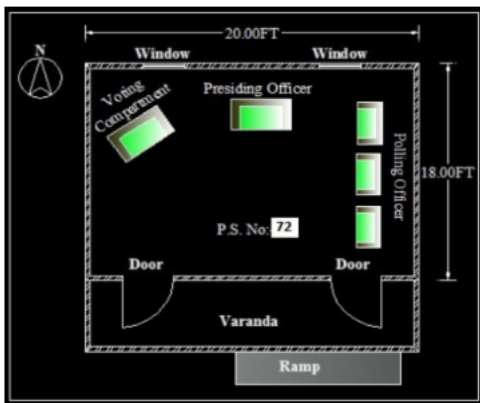

নিৰ্বাচক পঞ্জীয়ন বিষয়াৰ স্বাক্ষৰ

Nazri Naksha

Google Map View

Polling Station Building Front View

ভোটগ্ৰহন কেন্দ্ৰৰ সন্মুখৰ দৃশ্য

Cad View

Key MAP View

<p>E 1 CKF6634566</p> <p>নাম : লাচিত হাজৰিকা পিতাৰ নাম: বনেশ্বৰ হাজৰিকা ঘৰ নং : 5 বয়স : 75 লিঙ্গ : পুৰুষ</p> <p>ফটো উপলব্ধ</p>	<p>2 CKF6634577</p> <p>নাম : নিজৰা হাজৰিকা স্বামীৰ নাম: লাচিত হাজৰিকা ঘৰ নং : 1 বয়স : 64 লিঙ্গ : মহিলা</p> <p>ফটো উপলব্ধ</p>	<p>3 CKF6634588</p> <p>নাম : অভিজিত হাজৰিকা পিতাৰ নাম: লাচিত হাজৰিকা ঘৰ নং : 1 বয়স : 43 লিঙ্গ : পুৰুষ</p> <p>ফটো উপলব্ধ</p>
<p>4 CKF0326959</p> <p>নাম : চেনীমাই হাজৰিকা পিতাৰ নাম: লাচিত হাজৰিকা ঘৰ নং : 1 বয়স : 32 লিঙ্গ : মহিলা</p> <p>ফটো উপলব্ধ</p>	<p>5 CKF0410183</p> <p>নাম : স্মৃতি গগৈ হাজৰিকা স্বামীৰ নাম: অভিজিৎ হাজৰিকা ঘৰ নং : 1 বয়স : 26 লিঙ্গ : মহিলা</p> <p>ফটো উপলব্ধ</p>	<p>6 CKF6644242</p> <p>নাম : ৰাতুল হাজৰিকা পিতাৰ নাম: বাপুতী হাজৰিকা ঘৰ নং : 2 বয়স : 59 লিঙ্গ : পুৰুষ</p> <p>ফটো উপলব্ধ</p>
<p>7 OZQ0049718</p> <p>নাম : তনয় হাজৰিকা পিতাৰ নাম: অমৰজিত হাজৰিকা ঘৰ নং : 02 বয়স : 20 লিঙ্গ : পুৰুষ</p> <p>ফটো উপলব্ধ</p>	<p>8 CKF6634613</p> <p>নাম : পুষ্প হাজৰিকা স্বামীৰ নাম: কমল হাজৰিকা ঘৰ নং : 9 বয়স : 74 লিঙ্গ : মহিলা</p> <p>ফটো উপলব্ধ</p>	<p>9 CKF6634635</p> <p>নাম : মৌচুমী বুঢ়াগোহাঁই হাজৰিকা স্বামীৰ নাম: অমৰজিত হাজৰিকা ঘৰ নং : 9 বয়স : 48 লিঙ্গ : মহিলা</p> <p>ফটো উপলব্ধ</p>
<p>10 CKF6634624</p> <p>নাম : অমৰজিত হাজৰিকা পিতাৰ নাম: কমল হাজৰিকা ঘৰ নং : 9 বয়স : 45 লিঙ্গ : পুৰুষ</p> <p>ফটো উপলব্ধ</p>	<p>11 CKF6634646</p> <p>নাম : বিৰেখা হাজৰিকা বৰা স্বামীৰ নাম: অৰূপ বৰা ঘৰ নং : 9 বয়স : 37 লিঙ্গ : মহিলা</p> <p>ফটো উপলব্ধ</p>	<p>12 CKF0273102</p> <p>নাম : ববিতা বৰদলৈ বৰা স্বামীৰ নাম: বিবুল বৰা ঘৰ নং : 9 বয়স : 31 লিঙ্গ : মহিলা</p> <p>ফটো উপলব্ধ</p>
<p>R 13 OZQ0045211</p> <p>নাম : তনয় হাজৰিকা পিতাৰ নাম: অমৰজিত হাজৰিকা ঘৰ নং : 3 বয়স : 20 লিঙ্গ : পুৰুষ</p> <p>ফটো উপলব্ধ</p>	<p>14 CKF6634668</p> <p>নাম : প্ৰফুল্ল হাজৰিকা পিতাৰ নাম: ৰামেশ্বৰ হাজৰিকা ঘৰ নং : 8 বয়স : 47 লিঙ্গ : পুৰুষ</p> <p>ফটো উপলব্ধ</p>	<p>15 CKF6634679</p> <p>নাম : মেৰী হাজৰিকা স্বামীৰ নাম: প্ৰফুল্ল হাজৰিকা ঘৰ নং : 8 বয়স : 42 লিঙ্গ : মহিলা</p> <p>ফটো উপলব্ধ</p>
<p>16 CKF6634691</p> <p>নাম : জন আৰন্ধৰা হাজৰিকা স্বামীৰ নাম: বকুল হাজৰিকা ঘৰ নং : 8ক বয়স : 49 লিঙ্গ : মহিলা</p> <p>ফটো উপলব্ধ</p>	<p>17 CKF6634680</p> <p>নাম : বকুল হাজৰিকা পিতাৰ নাম: ৰামেশ্বৰ হাজৰিকা ঘৰ নং : 8ক বয়স : 49 লিঙ্গ : পুৰুষ</p> <p>ফটো উপলব্ধ</p>	<p>18 CKF6634704</p> <p>নাম : বীৰেন গগৈ পিতাৰ নাম: সোনাৰাম গগৈ ঘৰ নং : 5 বয়স : 67 লিঙ্গ : পুৰুষ</p> <p>ফটো উপলব্ধ</p>
<p>19 CKF6634715</p> <p>নাম : বীণাপাহী গগৈ স্বামীৰ নাম: বীৰেন গগৈ ঘৰ নং : 5 বয়স : 51 লিঙ্গ : মহিলা</p> <p>ফটো উপলব্ধ</p>	<p>20 CKF6634726</p> <p>নাম : ৰূপক গগৈ পিতাৰ নাম: বিৰেন গগৈ ঘৰ নং : 5 বয়স : 37 লিঙ্গ : পুৰুষ</p> <p>ফটো উপলব্ধ</p>	<p>21 CKF6634759</p> <p>নাম : স্বৰ্ণ চাংমাই স্বামীৰ নাম: বিপিন চাংমাই ঘৰ নং : 6 বয়স : 54 লিঙ্গ : মহিলা</p> <p>ফটো উপলব্ধ</p>
<p>22 CKF0094409</p> <p>নাম : ৰাজু চাংমাই পিতাৰ নাম: গুণ চাংমাই ঘৰ নং : 6 বয়স : 44 লিঙ্গ : পুৰুষ</p> <p>ফটো উপলব্ধ</p>	<p>23 CKF0224659</p> <p>নাম : ববি শইকীয়া চাংমাই স্বামীৰ নাম: বিজু চাংমাই ঘৰ নং : 6 বয়স : 42 লিঙ্গ : মহিলা</p> <p>ফটো উপলব্ধ</p>	<p>24 CKF6634782</p> <p>নাম : বিজু চাংমাই পিতাৰ নাম: বিপিন চাংমাই ঘৰ নং : 6 বয়স : 41 লিঙ্গ : পুৰুষ</p> <p>ফটো উপলব্ধ</p>
<p>25 CKF6634793</p> <p>নাম : জোনমণি চাংমাই বৰা পিতাৰ নাম: পৰন বৰা ঘৰ নং : 6 বয়স : 37 লিঙ্গ : মহিলা</p> <p>ফটো উপলব্ধ</p>	<p>26 CKF0315200</p> <p>নাম : অঞ্জনা ভৰালী চাংমাই স্বামীৰ নাম: ৰাজু চাংমাই ঘৰ নং : 6ক বয়স : 36 লিঙ্গ : মহিলা</p> <p>ফটো উপলব্ধ</p>	<p>27 CKF6634828</p> <p>নাম : প্ৰতিমা হাজৰিকা স্বামীৰ নাম: জিতেন হাজৰিকা ঘৰ নং : 9 বয়স : 51 লিঙ্গ : মহিলা</p> <p>ফটো উপলব্ধ</p>
<p>28 CKF6634839</p> <p>নাম : ভূপেন হাজৰিকা পিতাৰ নাম: চেনীৰাম হাজৰিকা ঘৰ নং : 9 বয়স : 49 লিঙ্গ : পুৰুষ</p> <p>ফটো উপলব্ধ</p>	<p>29 CKF6634840</p> <p>নাম : দিপজ্যোতি হাজৰিকা স্বামীৰ নাম: ভূপেন হাজৰিকা ঘৰ নং : 9 বয়স : 47 লিঙ্গ : মহিলা</p> <p>ফটো উপলব্ধ</p>	<p>30 CKF6644219</p> <p>নাম : ধিৰাজ কুমাৰ হাজৰিকা পিতাৰ নাম: জিতেন্দ্ৰ নাথ হাজৰিকা ঘৰ নং : 9 বয়স : 31 লিঙ্গ : পুৰুষ</p> <p>ফটো উপলব্ধ</p>