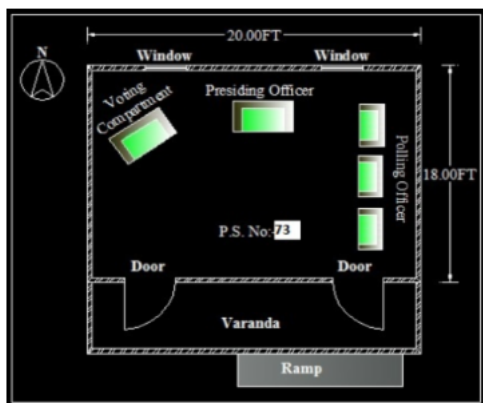

নিৰ্বাচক পঞ্জীয়ন বিষয়াৰ স্বাক্ষৰ

Nazri Naksha

Google Map View

Polling Station Building Front View

ভোটগ্ৰহন কেন্দ্ৰৰ সন্মুখৰ দৃশ্য

Cad View

Key MAP View

1 নাম : হৰনাথ বৰা পিতাৰ নাম: কেশৰাম বৰা ঘৰ নং : ৮৯ বয়স : 74 লিঙ্গ : পুৰুষ	CKF6639878 ফটো উপলব্ধ	E 2 নাম : পুনী বৰা স্বামীৰ নাম: হৰনাথ বৰা ঘৰ নং : ৮৯ বয়স : 64 লিঙ্গ : মহিলা	CKF6639889 ফটো উপলব্ধ	3 নাম : নিৰন্ত বৰা পিতাৰ নাম: হৰনাথ বৰা ঘৰ নং : ৮৯ বয়স : 54 লিঙ্গ : পুৰুষ	CKF6639890 ফটো উপলব্ধ
4 নাম : ববিতা বৰা পিতাৰ নাম: হৰনাথ বৰা ঘৰ নং : ৮৯ বয়স : 42 লিঙ্গ : মহিলা	CKF6639903 ফটো উপলব্ধ	5 নাম : স্বপ্না মেধি বৰা স্বামীৰ নাম: নিৰন্ত বৰা ঘৰ নং : ৮৯ বয়স : 38 লিঙ্গ : মহিলা	CKF6644515 ফটো উপলব্ধ	6 নাম : মাকন বৰা স্বামীৰ নাম: চেনীৰাম বৰা ঘৰ নং : ৯০ বয়স : 64 লিঙ্গ : মহিলা	CKF6639925 ফটো উপলব্ধ
7 নাম : জিতু বৰা পিতাৰ নাম: চেনীৰাম বৰা ঘৰ নং : ৯০ বয়স : 46 লিঙ্গ : পুৰুষ	CKF6639936 ফটো উপলব্ধ	8 নাম : প্ৰবিন্দ বৰা পিতাৰ নাম: চেনীৰাম বৰা ঘৰ নং : ৯০ বয়স : 40 লিঙ্গ : পুৰুষ	CKF0236877 ফটো উপলব্ধ	9 নাম : জুন বৰা স্বামীৰ নাম: জিতু বৰা ঘৰ নং : ৯০ বয়স : 39 লিঙ্গ : মহিলা	CKF6639947 ফটো উপলব্ধ
10 নাম : মিন্টু বৰা পিতাৰ নাম: জিতু বৰা ঘৰ নং : ৯০ বয়স : 24 লিঙ্গ : পুৰুষ	CKF0424028 ফটো উপলব্ধ	11 নাম : ললিতা বৰা স্বামীৰ নাম: মইনা বৰা ঘৰ নং : ৯১ বয়স : 59 লিঙ্গ : মহিলা	CKF6639958 ফটো উপলব্ধ	12 নাম : প্ৰাঞ্জল বৰা পিতাৰ নাম: মইনা বৰা ঘৰ নং : ৯১ বয়স : 37 লিঙ্গ : পুৰুষ	CKF011153 ফটো উপলব্ধ
13 নাম : অঞ্জন বৰা পিতাৰ নাম: মইনা বৰা ঘৰ নং : ৯১ বয়স : 37 লিঙ্গ : পুৰুষ	CKF0111534 ফটো উপলব্ধ	R 14 নাম : অনজন বৰা পিতাৰ নাম: মইনা বৰা ঘৰ নং : ৯১ বয়স : 36 লিঙ্গ : পুৰুষ	CKF6644491 ফটো উপলব্ধ	15 নাম : প্ৰানজিতা বৰা পিতাৰ নাম: মইনা বৰা ঘৰ নং : ৯১ বয়স : 33 লিঙ্গ : মহিলা	CKF6643874 ফটো উপলব্ধ
16 নাম : মনোজ বৰা পিতাৰ নাম: মনেশ্বৰ বৰা ঘৰ নং : ৯২ বয়স : 54 লিঙ্গ : পুৰুষ	CKF6639970 ফটো উপলব্ধ	17 নাম : বেখা বৰা পিতাৰ নাম: মনেশ্বৰ বৰা ঘৰ নং : ৯২ বয়স : 43 লিঙ্গ : মহিলা	CKF6639981 ফটো উপলব্ধ	18 নাম : মেঘালী বৰা স্বামীৰ নাম: মনোজ বৰা ঘৰ নং : ৯২ বয়স : 43 লিঙ্গ : মহিলা	CKF6639992 ফটো উপলব্ধ
19 নাম : মিন বৰা পিতাৰ নাম: নীল বৰা ঘৰ নং : ৯২ক বয়স : 33 লিঙ্গ : মহিলা	CKF0237636 ফটো উপলব্ধ	20 নাম : মিটু বৰা পিতাৰ নাম: নীল বৰা ঘৰ নং : ৯২ক বয়স : 29 লিঙ্গ : পুৰুষ	CKF0237719 ফটো উপলব্ধ	21 নাম : নিল বৰা পিতাৰ নাম: কেশব বৰা ঘৰ নং : ৯২ক বয়স : 54 লিঙ্গ : পুৰুষ	CKF6640002 ফটো উপলব্ধ
E 22 নাম : গুনেশ্বৰী বৰা স্বামীৰ নাম: দেবেন বৰা ঘৰ নং : ৯৩ বয়স : 64 লিঙ্গ : মহিলা	CKF6640035 ফটো উপলব্ধ	23 নাম : বাজীব বৰা পিতাৰ নাম: দেবেন বৰা ঘৰ নং : ৯৩ বয়স : 54 লিঙ্গ : পুৰুষ	CKF6640046 ফটো উপলব্ধ	24 নাম : বিজিত বৰা পিতাৰ নাম: দেবেন বৰা ঘৰ নং : ৯৩ বয়স : 44 লিঙ্গ : পুৰুষ	CKF6640057 ফটো উপলব্ধ
25 নাম : ববিতা বৰদলৈ বৰা স্বামীৰ নাম: বাজীৰ বৰা ঘৰ নং : ৯৩ বয়স : 35 লিঙ্গ : মহিলা	CKF6640068 ফটো উপলব্ধ	26 নাম : সৰুকন বৰা পিতাৰ নাম: বতু বৰা ঘৰ নং : ৯৪ বয়স : 64 লিঙ্গ : পুৰুষ	CKF6640079 ফটো উপলব্ধ	27 নাম : কনছোবালী বৰা স্বামীৰ নাম: সৰুকন বৰা ঘৰ নং : ৯৪ বয়স : 59 লিঙ্গ : মহিলা	CKF6640080 ফটো উপলব্ধ
28 নাম : পৰাগ বৰা পিতাৰ নাম: সৰুকন বৰা ঘৰ নং : ৯৪ বয়স : 42 লিঙ্গ : পুৰুষ	CKF6640104 ফটো উপলব্ধ	29 নাম : স্মৃতি বৰুৱা বৰা স্বামীৰ নাম: পৰাগ বৰা ঘৰ নং : ৯৪ বয়স : 39 লিঙ্গ : মহিলা	CKF1535371 ফটো উপলব্ধ	30 নাম : দিপাংকৰ বৰা পিতাৰ নাম: বৃধেশ্বৰ বৰা ঘৰ নং : ৯৪ক বয়স : 25 লিঙ্গ : পুৰুষ	CKF0340638 ফটো উপলব্ধ