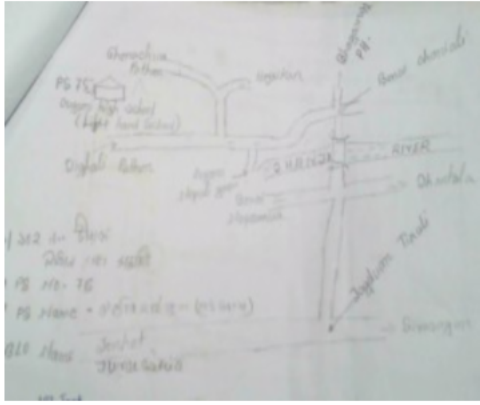

ভোটাৰ তালিকা 2026 S03 অসম

| | | | | | |
|---|-------------------|---|--------------------|-----------|-----|
| বিধানসভা সমষ্টিৰ নম্বৰ, নাম আৰু সংৰক্ষণৰ স্থিতি : 101 - মৰিয়নী (সাধাৰণ) | | খণ্ড নং : 57 | | | |
| এই বিধানসভা সমষ্টিত কোন সংসদীয় সমষ্টিৰ অন্তৰ্গত তাৰ নম্বৰ, নাম আৰু সংৰক্ষণ স্থিতি : 14 - যোৰহাট (সাধাৰণ) | | | | | |
| 1. সংশোধনৰ বিৱৰণ | | | | | |
| সংশোধনৰ বছৰ | 2026 | তালিকাৰ চিনাক্তকৰণ | | | |
| ভিত্তি তাৰিখ | 01-04-2026 | বিশেষ সংশোধন, 2026 চনৰ পূৰ্বৰ 2025 চনৰ মূল তালিকাৰ লগত থকা সংযোজন সমূহ একত্ৰিতকৰণ কৰা তালিকা। | | | |
| সংশোধনৰ প্ৰকাৰ | বিশেষ সংশোধন 2026 | | | | |
| প্ৰকাশনৰ তাৰিখ | 23-03-2026 | | | | |
| 2. খণ্ড আৰু ভোটগ্ৰহন কেন্দ্ৰৰ বিৱৰণ | | | | | |
| খণ্ডৰ অন্তৰ্গত এলেকা সমূহৰ নম্বৰ আৰু নাম | | | | | |
| 1-ঔণ্ডৰি মিচিং | | | | | |
| 2-বনাই পখলিয়াল | | | | | |
| | মূল চহৰ/গাওঁ | : | নপমুৱা | | |
| | ৱাৰ্ড নং | : | | | |
| | ডাকঘৰ | : | টীয়ক | | |
| | পুলিচ থানা | : | ভগামুখ | | |
| | ব্লক | : | কলিয়াপানী (অংশ-২) | | |
| | ৰাজহ চক্ৰ | : | টীয়ক | | |
| | জিলা | : | যোৰহাট | | |
| | পিনকোড | : | 785112 | | |
| 3. ভোটগ্ৰহন কেন্দ্ৰৰ বিৱৰণ | | | | | |
| ভোটগ্ৰহন কেন্দ্ৰৰ নম্বৰ আৰু নাম : | | ভোটগ্ৰহন কেন্দ্ৰৰ প্ৰকাৰ (পুৰুষ/মহিলা/সাধাৰণ) | | সাধাৰণ | |
| 57 - বনাই নপমুৱা এল পি স্কুল (বাওঁ অংশ) | | খণ্ডৰ অন্তৰ্গত সহায়ক ভোটগ্ৰহন কেন্দ্ৰৰ সংখ্যা : | | 0 | |
| ভোটগ্ৰহন কেন্দ্ৰৰ ঠিকনা : | | | | | |
| বনাই নপমুৱা এল পি স্কুল, কোঠা নং ২, নপমুৱা | | | | | |
| 4. ভোটাৰৰ সংখ্যা | | | | | |
| আৰম্ভনি ক্ৰমিক নং | শেষ ক্ৰমিক নং | মুঠ ভোটাৰ | | | |
| নং | | পুৰুষ | মহিলা | ৩য় লিঙ্গ | মুঠ |
| 1 | 653 | 316 | 323 | 0 | 639 |

নিৰ্বাচক পঞ্জীয়ন বিষয়াৰ স্বাক্ষৰ

Nazri Naksha

Google Map View

Polling Station Building Front View

ভোটগ্ৰহন কেন্দ্ৰৰ সন্মুখৰ দৃশ্য

Cad View

Key MAP View

| | |
|---|------------|
| 1 | CKF6736067 |
| নাম : মাইনামণি চুতীয়া বৰুৱা স্বামীৰ নাম: লক্ষ্যজ্যোতি বৰুৱা ঘৰ নং : 5 বয়স : 36 লিঙ্গ : মহিলা | ফটো উপলব্ধ |