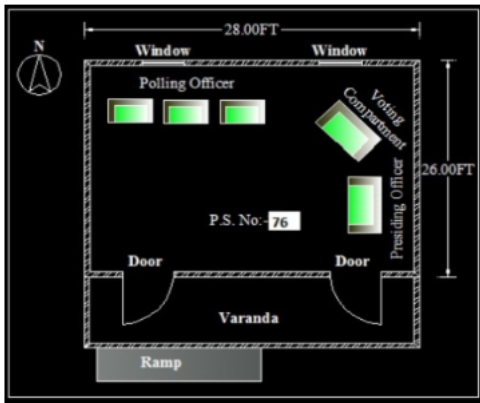

নিৰ্বাচক পঞ্জীয়ন বিষয়াৰ স্বাক্ষৰ

Nazri Naksha

Google Map View

Polling Station Building Front View

ভোটগ্ৰহন কেন্দ্ৰৰ সন্মুখৰ দৃশ্য

Cad View

Key MAP View

| | |
|---|------------|
| 1 | CKF6736067 |
| নাম : মাইনামণি চুতীয়া বৰুৱা স্বামীৰ নাম: লক্ষ্যজ্যোতি বৰুৱা ঘৰ নং : 5 বয়স : 36 লিঙ্গ : মহিলা | ফটো উপলব্ধ |