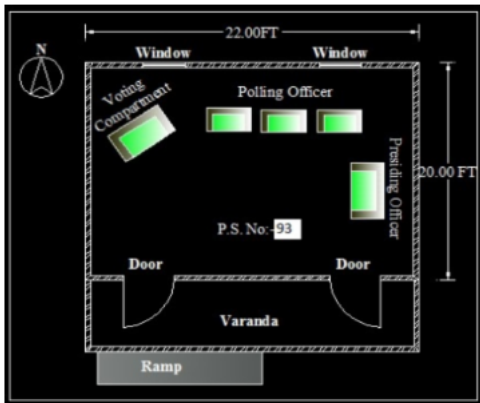

নিৰ্বাচক পঞ্জীয়ন বিষয়াৰ স্বাক্ষৰ

Nazri Naksha

Google Map View

Polling Station Building Front View

ভোটগ্ৰহন কেন্দ্ৰৰ সন্মুখৰ দৃশ্য

Cad View

Key MAP View

1 নাম : অনীল ভৰালী পিতাৰ নাম: নবীন ভৰালী ঘৰ নং : 1 বয়স : 59 লিঙ্গ : পুৰুষ	CKF8334596 ফটো উপলব্ধ	2 নাম : বীতা ভৰালী পিতাৰ নাম: নবীন ভৰালী ঘৰ নং : 1 বয়স : 59 লিঙ্গ : মহিলা	CKF8334609 ফটো উপলব্ধ	3 নাম : জ্যোতিকা ভৰালী স্বামীৰ নাম: বিজিত ভৰালী ঘৰ নং : 1 বয়স : 43 লিঙ্গ : মহিলা	CKF0239889 ফটো উপলব্ধ
4 নাম : বিদিশা ভৰালী পিতাৰ নাম: অনিল ভৰালী ঘৰ নং : 01 বয়স : 20 লিঙ্গ : মহিলা	OZQ0082396 ফটো উপলব্ধ	5 নাম : ইন্দ্ৰজীত ভৰালী পিতাৰ নাম: কমল ভৰালী ঘৰ নং : 2 বয়স : 49 লিঙ্গ : পুৰুষ	CKF8334621 ফটো উপলব্ধ	6 নাম : সান্ত্বনা ভৰালী স্বামীৰ নাম: ইন্দ্ৰজীত ভৰালী ঘৰ নং : 2 বয়স : 44 লিঙ্গ : মহিলা	CKF8334632 ফটো উপলব্ধ
7 নাম : দেৱজিত ভৰালী পিতাৰ নাম: ইন্দ্ৰজিত ভৰালী ঘৰ নং : 2 বয়স : 26 লিঙ্গ : পুৰুষ	CKF0293159 ফটো উপলব্ধ	8 নাম : পুষ্প গগৈ স্বামীৰ নাম: তৰুন গগৈ ঘৰ নং : 9 বয়স : 54 লিঙ্গ : মহিলা	CKF8334665 ফটো উপলব্ধ	9 নাম : অমীয়া গগৈ স্বামীৰ নাম: তৰুন গগৈ ঘৰ নং : 9 বয়স : 53 লিঙ্গ : মহিলা	CKF8334676 ফটো উপলব্ধ
10 নাম : গনেশ গগৈ পিতাৰ নাম: তৰুন গগৈ ঘৰ নং : 9 বয়স : 44 লিঙ্গ : পুৰুষ	CKF8334687 ফটো উপলব্ধ	11 নাম : নিতু গগৈ পিতাৰ নাম: তৰুন গগৈ ঘৰ নং : 9 বয়স : 41 লিঙ্গ : পুৰুষ	CKF8334698 ফটো উপলব্ধ	12 নাম : নিপু গগৈ পিতাৰ নাম: তৰুন গগৈ ঘৰ নং : 9 বয়স : 40 লিঙ্গ : পুৰুষ	CKF8334701 ফটো উপলব্ধ
13 নাম : মৌচুমী গগৈ স্বামীৰ নাম: নিতু গগৈ ঘৰ নং : 9 বয়স : 38 লিঙ্গ : মহিলা	CKF0419945 ফটো উপলব্ধ	14 নাম : প্ৰেমানন্দ গগৈ পিতাৰ নাম: সীতেশ্বৰ গগৈ ঘৰ নং : 8 বয়স : 59 লিঙ্গ : পুৰুষ	CKF8334723 ফটো উপলব্ধ	15 নাম : অতুল বৰদলৈ পিতাৰ নাম: নগেন বৰদলৈ ঘৰ নং : 5 বয়স : 59 লিঙ্গ : পুৰুষ	CKF8334778 ফটো উপলব্ধ
16 নাম : বীনা বৰদলৈ স্বামীৰ নাম: অতুল বৰদলৈ ঘৰ নং : 5 বয়স : 49 লিঙ্গ : মহিলা	CKF8334789 ফটো উপলব্ধ	17 নাম : সনাতন গগৈ পিতাৰ নাম: বেনুধৰ গগৈ ঘৰ নং : 6 বয়স : 58 লিঙ্গ : পুৰুষ	CKF8334803 ফটো উপলব্ধ	18 নাম : পাপু গগৈ স্বামীৰ নাম: সনাতন গগৈ ঘৰ নং : 6 বয়স : 49 লিঙ্গ : মহিলা	CKF8334814 ফটো উপলব্ধ
E 19 নাম : গিতা বৰা স্বামীৰ নাম: ৰাজু ঘৰা ঘৰ নং : 6 বয়স : 43 লিঙ্গ : মহিলা	CKF8334790 ফটো উপলব্ধ	20 নাম : প্ৰিয়ংকা গগৈ পিতাৰ নাম: সনাতন গগৈ ঘৰ নং : 6 বয়স : 26 লিঙ্গ : মহিলা	CKF0421867 ফটো উপলব্ধ	21 নাম : যোগানন্দ গগৈ পিতাৰ নাম: গুপ্তাৰাম গগৈ ঘৰ নং : 9 বয়স : 59 লিঙ্গ : পুৰুষ	CKF8334836 ফটো উপলব্ধ
22 নাম : দিপা গগৈ স্বামীৰ নাম: যোগানন্দ গগৈ ঘৰ নং : 9 বয়স : 49 লিঙ্গ : মহিলা	CKF8334847 ফটো উপলব্ধ	23 নাম : জুৰি গগৈ স্বামীৰ নাম: পুনানন্দ গগৈ ঘৰ নং : 8 বয়স : 50 লিঙ্গ : মহিলা	CKF8334869 ফটো উপলব্ধ	24 নাম : ভদ্ৰ গগৈ পিতাৰ নাম: যোগেশ্বৰ গগৈ ঘৰ নং : 9 বয়স : 59 লিঙ্গ : পুৰুষ	CKF8334881 ফটো উপলব্ধ
25 নাম : তুলমনী গগৈ স্বামীৰ নাম: ভদ্ৰ গগৈ ঘৰ নং : 9 বয়স : 49 লিঙ্গ : মহিলা	CKF8334892 ফটো উপলব্ধ	26 নাম : কল্পনা দত্ত গগৈ স্বামীৰ নাম: শিৰুমণি গগৈ ঘৰ নং : 9 বয়স : 23 লিঙ্গ : মহিলা	CKF0384057 ফটো উপলব্ধ	27 নাম : শিৰুমণি গগৈ পিতাৰ নাম: ভদ্ৰ গগৈ ঘৰ নং : 9 বয়স : 22 লিঙ্গ : পুৰুষ	OZQ0074260 ফটো উপলব্ধ
28 নাম : দময়ন্তী গগৈ স্বামীৰ নাম: উমাকান্ত গগৈ ঘৰ নং : 10 বয়স : 69 লিঙ্গ : মহিলা	CKF8334916 ফটো উপলব্ধ	29 নাম : নৰেন গগৈ পিতাৰ নাম: দময়ন্তী গগৈ ঘৰ নং : 10 বয়স : 44 লিঙ্গ : পুৰুষ	CKF0191924 ফটো উপলব্ধ	30 নাম : ভবেন গগৈ পিতাৰ নাম: উমা গগৈ ঘৰ নং : 10 বয়স : 41 লিঙ্গ : পুৰুষ	CKF8334927 ফটো উপলব্ধ