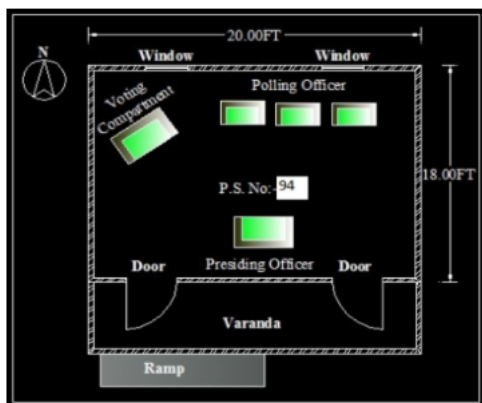

নিৰ্বাচক পঞ্জীয়ন বিষয়াৰ স্বাক্ষৰ

Nazri Naksha

Google Map View

Polling Station Building Front View

ভোটগ্ৰহন কেন্দ্ৰৰ সন্মুখৰ দৃশ্য

Cad View

Key MAP View

1 নাম : বীনা বৰা স্বামীৰ নাম: পোনো বৰা ঘৰ নং : 0১ বয়স : 60 লিঙ্গ : মহিলা	CKF0476481 ফটো উপলব্ধ	2 নাম : প্ৰীতি ৰেখা ফুকন হীৰা স্বামীৰ নাম: পলাশ হীৰা ঘৰ নং : 87 বয়স : 33 লিঙ্গ : মহিলা	CKF0129080 ফটো উপলব্ধ	3 নাম : পংকজ বৰুৱা পিতাৰ নাম: বংশী বৰুৱা ঘৰ নং : ১২৬ বয়স : 36 লিঙ্গ : পুৰুষ	CKF8434604 ফটো উপলব্ধ
4 নাম : চেনীমাই গগৈ স্বামীৰ নাম: সুৰেন গগৈ ঘৰ নং : ১৫৮ বয়স : 69 লিঙ্গ : মহিলা	CKF8438275 ফটো উপলব্ধ	5 নাম : তুলেশ গগৈ পিতাৰ নাম: কেশৰাম গগৈ ঘৰ নং : ১৬৪ বয়স : 59 লিঙ্গ : পুৰুষ	CKF8438286 ফটো উপলব্ধ	6 নাম : ৰঞ্জু গগৈ স্বামীৰ নাম: দাগন্ত গগৈ ঘৰ নং : ১৭৬ বয়স : 45 লিঙ্গ : মহিলা	CKF8438300 ফটো উপলব্ধ
7 নাম : নয়নজ্যোতি গগৈ পিতাৰ নাম: ৰাজেশ গগৈ ঘৰ নং : ১৭৮ বয়স : 26 লিঙ্গ : পুৰুষ	CKF0181859 ফটো উপলব্ধ	8 নাম : বংশী বৰুৱা পিতাৰ নাম: পিতাম্বৰ বৰুৱা ঘৰ নং : ১৭৯ বয়স : 57 লিঙ্গ : পুৰুষ	CKF8434568 ফটো উপলব্ধ	9 নাম : শিলা বৰুৱা স্বামীৰ নাম: বংশী বৰুৱা ঘৰ নং : ১৭৯ বয়স : 54 লিঙ্গ : মহিলা	CKF8434579 ফটো উপলব্ধ
10 নাম : পৰাগ বৰুৱা পিতাৰ নাম: বংশী বৰুৱা ঘৰ নং : ১৯৯ বয়স : 44 লিঙ্গ : পুৰুষ	CKF8434580 ফটো উপলব্ধ	11 নাম : প্ৰবীন বৰুৱা পিতাৰ নাম: বিৰেন বৰুৱা ঘৰ নং : ২০০ বয়স : 49 লিঙ্গ : পুৰুষ	CKF8434648 ফটো উপলব্ধ	12 নাম : পুষ্প বৰুৱা স্বামীৰ নাম: প্ৰবীন বৰুৱা ঘৰ নং : ২০০ বয়স : 43 লিঙ্গ : মহিলা	CKF8434659 ফটো উপলব্ধ
13 নাম : দেৱাশীষ বৰুৱা পিতাৰ নাম: প্ৰবীন বৰুৱা ঘৰ নং : ২০০ বয়স : 33 লিঙ্গ : পুৰুষ	CKF8434626 ফটো উপলব্ধ	14 নাম : মানসজ্যোতি শইকীয়া পিতাৰ নাম: প্ৰমোদ শইকীয়া ঘৰ নং : ২০০ বয়স : 33 লিঙ্গ : পুৰুষ	CKF8434637 ফটো উপলব্ধ	15 নাম : জিতুমাণি বৰুৱা পিতাৰ নাম: প্ৰবীণ বৰুৱা ঘৰ নং : ২০০ বয়স : 28 লিঙ্গ : পুৰুষ	CKF0389635 ফটো উপলব্ধ
16 নাম : মনিমা দেবী পিতাৰ নাম: বিৰেন শৰ্মা ঘৰ নং : ২০১ বয়স : 53 লিঙ্গ : মহিলা	CKF8434671 ফটো উপলব্ধ	17 নাম : দিগন্ত শৰ্মা পিতাৰ নাম: বিৰেন শৰ্মা ঘৰ নং : ২০১ বয়স : 49 লিঙ্গ : পুৰুষ	CKF8434706 ফটো উপলব্ধ	18 নাম : সুনীল শৰ্মা পিতাৰ নাম: বিৰেন শৰ্মা ঘৰ নং : ২০১ বয়স : 47 লিঙ্গ : পুৰুষ	CKF8434717 ফটো উপলব্ধ
19 নাম : ৰবী শৰ্মা স্বামীৰ নাম: দিগন্ত শৰ্মা ঘৰ নং : ২০১ বয়স : 39 লিঙ্গ : মহিলা	CKF8434728 ফটো উপলব্ধ	20 নাম : পিংকী দেৱী স্বামীৰ নাম: সুনীল শৰ্মা ঘৰ নং : ২০১ বয়স : 33 লিঙ্গ : মহিলা	CKF0389890 ফটো উপলব্ধ	21 নাম : দিপাংক শইকীয়া পিতাৰ নাম: প্ৰবীন শইকীয়া ঘৰ নং : ২০১ক বয়স : 29 লিঙ্গ : পুৰুষ	CKF0129171 ফটো উপলব্ধ
22 নাম : দেবাংক শইকীয়া পিতাৰ নাম: প্ৰবীন শইকীয়া ঘৰ নং : ২০১ক বয়স : 29 লিঙ্গ : পুৰুষ	CKF0129205 ফটো উপলব্ধ	23 নাম : জোনাকী টেৰাংপী শইকীয়া স্বামীৰ নাম: দিপাংক শইকীয়া ঘৰ নং : ২০১ক বয়স : 28 লিঙ্গ : মহিলা	CKF0417154 ফটো উপলব্ধ	24 নাম : প্ৰবীন শইকীয়া পিতাৰ নাম: সুৰেন শইকীয়া ঘৰ নং : ২০১ক বয়স : 55 লিঙ্গ : পুৰুষ	CKF8434751 ফটো উপলব্ধ
25 নাম : দিপা শইকীয়া স্বামীৰ নাম: প্ৰবীন শইকীয়া ঘৰ নং : ২০১ক বয়স : 51 লিঙ্গ : মহিলা	CKF8434762 ফটো উপলব্ধ	26 নাম : গায়ত্ৰী শইকীয়া পিতাৰ নাম: প্ৰবীন শইকীয়া ঘৰ নং : ২০১ক বয়স : 35 লিঙ্গ : মহিলা	CKF8434740 ফটো উপলব্ধ	27 নাম : ভাস্কৰ শইকীয়া পিতাৰ নাম: প্ৰবীন শইকীয়া ঘৰ নং : ২০১ক বয়স : 32 লিঙ্গ : পুৰুষ	CKF8434739 ফটো উপলব্ধ
28 নাম : সুৰেন বৰা পিতাৰ নাম: তিলেশ্বৰ বৰা ঘৰ নং : ২০২ বয়স : 85 লিঙ্গ : পুৰুষ	CKF8434773 ফটো উপলব্ধ	29 নাম : মাখনি বৰা স্বামীৰ নাম: সুৰেন বৰা ঘৰ নং : ২০২ বয়স : 74 লিঙ্গ : মহিলা	CKF8434784 ফটো উপলব্ধ	30 নাম : জিতেন্দ্ৰ বৰা পিতাৰ নাম: সুৰেন বৰা ঘৰ নং : ২০২ বয়স : 49 লিঙ্গ : পুৰুষ	CKF8434795 ফটো উপলব্ধ