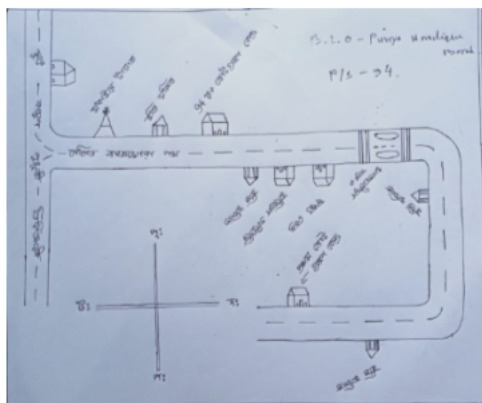

Nazri Naksha