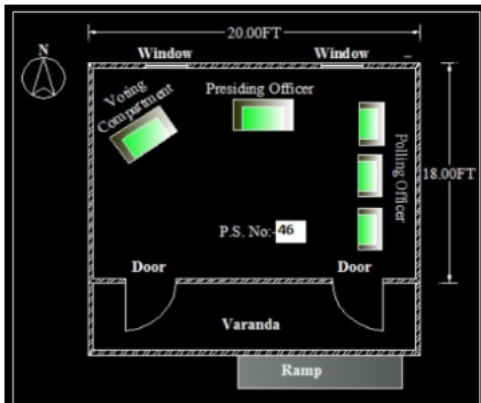

নিৰ্বাচক পঞ্জীয়ন বিষয়াৰ স্বাক্ষৰ

Nazri Naksha

Google Map View

Polling Station Building Front View

ভোটগ্ৰহন কেন্দ্ৰৰ সন্মুখৰ দৃশ্য

Cad View

Key MAP View

1 নাম : বঞ্জিত শৰ্মা বৰুৱা পিতাৰ নাম: নগেন বৰুৱা ঘৰ নং : ১ বয়স : 55 লিঙ্গ : পুৰুষ	CKF4234564 ফটো উপলব্ধ	2 নাম : সঞ্জীৱ শৰ্মা বৰুৱা পিতাৰ নাম: নগেন শৰ্মা বৰুৱা ঘৰ নং : ১ বয়স : 48 লিঙ্গ : পুৰুষ	CKF4234586 ফটো উপলব্ধ	3 নাম : জুবী শৰ্মা বৰুৱা স্বামীৰ নাম: বঞ্জিত শৰ্মা বৰুৱা ঘৰ নং : ১ বয়স : 46 লিঙ্গ : মহিলা	CKF4234575 ফটো উপলব্ধ
4 নাম : বিশ্বজিত শৰ্মা বৰুৱা পিতাৰ নাম: বঞ্জিত শৰ্মা বৰুৱা ঘৰ নং : ১ বয়স : 27 লিঙ্গ : পুৰুষ	CKF0154187 ফটো উপলব্ধ	5 নাম : প্ৰাণজিত শৰ্মা বৰুৱা পিতাৰ নাম: বঞ্জিত শৰ্মা বৰুৱা ঘৰ নং : ০১ বয়স : 25 লিঙ্গ : পুৰুষ	CKF0294645 ফটো উপলব্ধ	S 6 নাম : বাহুল ভূমিজ পিতাৰ নাম: বুলু ভূমিজ ঘৰ নং : ১ বয়স : 24 লিঙ্গ : পুৰুষ	OZQ0064600 ফটো উপলব্ধ
7 নাম : নিজৰা শৰ্মা বৰুৱা স্বামীৰ নাম: কামাখ্যা শৰ্মা বৰুৱা ঘৰ নং : ২ বয়স : 58 লিঙ্গ : মহিলা	CKF4234611 ফটো উপলব্ধ	8 নাম : পৰাগ শৰ্মা বৰুৱা পিতাৰ নাম: কামাখ্যা শৰ্মা বৰুৱা ঘৰ নং : ২ বয়স : 40 লিঙ্গ : পুৰুষ	CKF4234622 ফটো উপলব্ধ	9 নাম : বিকাশ শৰ্মা বৰুৱা পিতাৰ নাম: কামাখ্যা শৰ্মা বৰুৱা ঘৰ নং : ২ বয়স : 40 লিঙ্গ : পুৰুষ	CKF4234644 ফটো উপলব্ধ
10 নাম : বিৰাজ শৰ্মা বৰুৱা পিতাৰ নাম: কামাখ্যা শৰ্মা বৰুৱা ঘৰ নং : ২ বয়স : 38 লিঙ্গ : পুৰুষ	CKF4234655 ফটো উপলব্ধ	11 নাম : প্ৰকাশ শৰ্মা বৰুৱা পিতাৰ নাম: কামাখ্যা শৰ্মা বৰুৱা ঘৰ নং : ২ বয়স : 38 লিঙ্গ : পুৰুষ	CKF4234633 ফটো উপলব্ধ	12 নাম : মুনমি শৰ্মা স্বামীৰ নাম: বিৰাজ শৰ্মা বৰুৱা ঘৰ নং : ০২ বয়স : 30 লিঙ্গ : মহিলা	CKF0339259 ফটো উপলব্ধ
13 নাম : মেঘালী তামুলী শৰ্মা স্বামীৰ নাম: বিকাশ শৰ্মা ঘৰ নং : ২ বয়স : 26 লিঙ্গ : মহিলা	CKF1585876 ফটো উপলব্ধ	14 নাম : অৰিনাশ বৰা পিতাৰ নাম: বদন বৰা ঘৰ নং : ২ক বয়স : 21 লিঙ্গ : পুৰুষ	OZQ0068205 ফটো উপলব্ধ	15 নাম : বিপিন শৰ্মা বৰুৱা পিতাৰ নাম: ৰাজেন শৰ্মা বৰুৱা ঘৰ নং : ৩ বয়স : 58 লিঙ্গ : পুৰুষ	CKF4234666 ফটো উপলব্ধ
16 নাম : বিপুল শৰ্মা বৰুৱা পিতাৰ নাম: ৰাজেন শৰ্মা বৰুৱা ঘৰ নং : ৩ বয়স : 55 লিঙ্গ : পুৰুষ	CKF4234688 ফটো উপলব্ধ	17 নাম : মৃদল শৰ্মা বৰুৱা পিতাৰ নাম: ৰাজেন্দ্ৰ নাথ শৰ্মা বৰুৱা ঘৰ নং : ৩ বয়স : 48 লিঙ্গ : পুৰুষ	CKF4234702 ফটো উপলব্ধ	18 নাম : অমিয়া শৰ্মা বৰুৱা স্বামীৰ নাম: বিপিন শৰ্মা বৰুৱা ঘৰ নং : ৩ বয়স : 42 লিঙ্গ : মহিলা	CKF4234677 ফটো উপলব্ধ
19 নাম : দীপা শৰ্মা বৰুৱা স্বামীৰ নাম: বিপুল শৰ্মা বৰুৱা ঘৰ নং : ৩ বয়স : 39 লিঙ্গ : মহিলা	CKF4240168 ফটো উপলব্ধ	20 নাম : প্ৰিয়াংকী শৰ্মা বৰুৱা স্বামীৰ নাম: সঞ্জীৱ শৰ্মা বৰুৱা ঘৰ নং : ৩ বয়স : 35 লিঙ্গ : মহিলা	CKF4240384 ফটো উপলব্ধ	21 নাম : দেৱজিত শৰ্মা বৰুৱা পিতাৰ নাম: বিপিন শৰ্মা বৰুৱা ঘৰ নং : ৩ বয়স : 25 লিঙ্গ : পুৰুষ	CKF0176420 ফটো উপলব্ধ
E 22 নাম : মাখনী গোস্বামী স্বামীৰ নাম: মুহিকান্ত গোস্বামী ঘৰ নং : ৪ বয়স : ৭৪ লিঙ্গ : মহিলা	CKF4234724 ফটো উপলব্ধ	S 23 নাম : বন গোস্বামী স্বামীৰ নাম: তৰুণ গোস্বামী ঘৰ নং : ৪ বয়স : 5৪ লিঙ্গ : মহিলা	CKF4234746 ফটো উপলব্ধ	24 নাম : অঞ্জলী গোস্বামী স্বামীৰ নাম: দীপক গোস্বামী ঘৰ নং : ৪ বয়স : 50 লিঙ্গ : মহিলা	CKF4234757 ফটো উপলব্ধ
S 25 নাম : দেৱানন্দ গোস্বামী পিতাৰ নাম: তৰুণ চন্দ্ৰ গোস্বামী ঘৰ নং : ৪ বয়স : 29 লিঙ্গ : পুৰুষ	CKF0083097 ফটো উপলব্ধ	S 26 নাম : দেৱাশীষ গোস্বামী পিতাৰ নাম: তৰুণ চন্দ্ৰ গোস্বামী ঘৰ নং : ৪ বয়স : 28 লিঙ্গ : পুৰুষ	CKF0083196 ফটো উপলব্ধ	27 নাম : যতীন বৰুৱা পিতাৰ নাম: সৈবীৰাম বৰুৱা ঘৰ নং : ৫ বয়স : 68 লিঙ্গ : পুৰুষ	CKF4234779 ফটো উপলব্ধ
28 নাম : ৰেন বৰুৱা স্বামীৰ নাম: যতীন বৰুৱা ঘৰ নং : ৫ বয়স : 68 লিঙ্গ : মহিলা	CKF4234780 ফটো উপলব্ধ	29 নাম : জীৱন বৰুৱা পিতাৰ নাম: সৈবীৰাম বৰুৱা ঘৰ নং : ৫ বয়স : 58 লিঙ্গ : পুৰুষ	CKF4234791 ফটো উপলব্ধ	30 নাম : মালবিকা বৰুৱা স্বামীৰ নাম: জীৱন বৰুৱা ঘৰ নং : ৫ বয়স : 46 লিঙ্গ : মহিলা	CKF4234804 ফটো উপলব্ধ