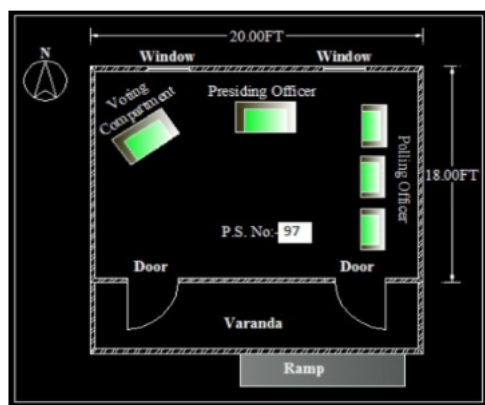

নিৰ্বাচক পঞ্জীয়ন বিষয়াৰ স্বাক্ষৰ

Nazri Naksha

Google Map View

Polling Station Building Front View

ভোটগ্রহন কেন্দ্ৰৰ সন্মুখৰ দৃশ্য

Cad View

Key MAP View

1 নাম : ৰমণী বৰগোহাঁই স্বামীৰ নাম: ভুবন বৰগোহাঁই ঘৰ নং : ১ বয়স : 70 লিঙ্গ : মহিলা	CKF8734574 ফটো উপলব্ধ	2 নাম : মাধৱী বৰগোহাঁই পিতাৰ নাম: ভুবন বৰগোহাঁই ঘৰ নং : ১ বয়স : 43 লিঙ্গ : পুৰুষ	CKF8734585 ফটো উপলব্ধ	3 নাম : পঞ্চজ বৰগোহাঁই পিতাৰ নাম: ভুবন বৰগোহাঁই ঘৰ নং : ১ বয়স : 33 লিঙ্গ : পুৰুষ	CKF8734596 ফটো উপলব্ধ
4 নাম : প্ৰফুল্ল বৰগোহাঁই পিতাৰ নাম: পুষ্পধৰ বৰগোহাঁই ঘৰ নং : ১ বয়স : 33 লিঙ্গ : পুৰুষ	CKF8734609 ফটো উপলব্ধ	5 নাম : প্ৰণামী বৰগোহাঁই স্বামীৰ নাম: মাধৱী বৰগোহাঁই ঘৰ নং : ১ বয়স : 30 লিঙ্গ : মহিলা	CKF0131094 ফটো উপলব্ধ	6 নাম : পপী বৰগোহাঁই স্বামীৰ নাম: প্ৰফুল্ল বৰগোহাঁই ঘৰ নং : ১ বয়স : 29 লিঙ্গ : মহিলা	CKF0131110 ফটো উপলব্ধ
7 নাম : কীৰ্তিৰেখা গগৈ বৰগোহাঁই স্বামীৰ নাম: পঞ্চজ বৰগোহাঁই ঘৰ নং : ১ বয়স : 29 লিঙ্গ : মহিলা	CKF0130914 ফটো উপলব্ধ	8 নাম : ভদ্ৰেশ্বৰী বৰুৱা স্বামীৰ নাম: লক্ষেশ্বৰ বৰুৱা ঘৰ নং : ২ বয়স : 65 লিঙ্গ : মহিলা	CKF8734632 ফটো উপলব্ধ	9 নাম : বিউটি বৰুৱা স্বামীৰ নাম: ৰিতু বৰুৱা ঘৰ নং : ২ বয়স : 45 লিঙ্গ : মহিলা	CKF0288381 ফটো উপলব্ধ
10 নাম : ৰিতু বৰুৱা পিতাৰ নাম: লক্ষেশ্বৰ বৰুৱা ঘৰ নং : ২ বয়স : 44 লিঙ্গ : পুৰুষ	CKF8734643 ফটো উপলব্ধ	11 নাম : বুদ্ধিন বৰুৱা পিতাৰ নাম: লক্ষেশ্বৰ বৰুৱা ঘৰ নং : ২ বয়স : 40 লিঙ্গ : পুৰুষ	CKF8734654 ফটো উপলব্ধ	12 নাম : টুলিকা বৰুৱা স্বামীৰ নাম: বুদ্ধিন বৰুৱা ঘৰ নং : ২ বয়স : 37 লিঙ্গ : মহিলা	CKF8734610 ফটো উপলব্ধ
13 নাম : যোগেন বৰগোহাঁই পিতাৰ নাম: দুকন্তী বৰগোহাঁই ঘৰ নং : ৩ বয়স : 65 লিঙ্গ : পুৰুষ	CKF8734665 ফটো উপলব্ধ	14 নাম : পূৰ্ণা বৰগোহাঁই স্বামীৰ নাম: যোগেন বৰগোহাঁই ঘৰ নং : ৩ বয়স : 60 লিঙ্গ : মহিলা	CKF8734676 ফটো উপলব্ধ	15 নাম : পিংকী বৰা বৰগোহাঁই স্বামীৰ নাম: অনুজ বৰগোহাঁই ঘৰ নং : ৩ বয়স : 34 লিঙ্গ : মহিলা	CKF0424143 ফটো উপলব্ধ
16 নাম : অনুজ বৰগোহাঁই পিতাৰ নাম: যোগেন বৰগোহাঁই ঘৰ নং : ৩ বয়স : 33 লিঙ্গ : পুৰুষ	CKF8734687 ফটো উপলব্ধ	17 নাম : গীতশ্ৰী বৰুৱা পিতাৰ নাম: ৰমেন বৰুৱা ঘৰ নং : ৩খ বয়স : 25 লিঙ্গ : মহিলা	CKF0192120 ফটো উপলব্ধ	E 18 নাম : লাবণ্য বৰগোহাঁই স্বামীৰ নাম: তিলো বৰগোহাঁই ঘৰ নং : 4 বয়স : 80 লিঙ্গ : মহিলা	CKF8734701 ফটো উপলব্ধ
19 নাম : অমল্য বৰগোহাঁই পিতাৰ নাম: তিলো বৰগোহাঁই ঘৰ নং : 8 বয়স : 48 লিঙ্গ : পুৰুষ	CKF8734712 ফটো উপলব্ধ	20 নাম : মামুগণি বৰগোহাঁই স্বামীৰ নাম: অমল্য বৰগোহাঁই ঘৰ নং : 8 বয়স : 40 লিঙ্গ : মহিলা	CKF8734723 ফটো উপলব্ধ	21 নাম : বীনা বৰুৱা স্বামীৰ নাম: হিন্দৰাম বৰুৱা ঘৰ নং : ৫ বয়স : 75 লিঙ্গ : মহিলা	CKF8734745 ফটো উপলব্ধ
22 নাম : অৰুন বৰুৱা পিতাৰ নাম: হিন্দৰাম বৰুৱা ঘৰ নং : ৫ বয়স : 40 লিঙ্গ : পুৰুষ	CKF8734778 ফটো উপলব্ধ	23 নাম : বন্তি বৰুৱা স্বামীৰ নাম: উম্বৰু বৰুৱা ঘৰ নং : ৫ বয়স : 36 লিঙ্গ : মহিলা	CKF8742050 ফটো উপলব্ধ	24 নাম : উম্বৰু বৰুৱা পিতাৰ নাম: হিন্দৰাম বৰুৱা ঘৰ নং : ৫ক বয়স : 50 লিঙ্গ : পুৰুষ	CKF8734756 ফটো উপলব্ধ
25 নাম : ভাস্কৰ বৰুৱা পিতাৰ নাম: হিন্দৰাম বৰুৱা ঘৰ নং : ৫ক বয়স : 45 লিঙ্গ : পুৰুষ	CKF8734767 ফটো উপলব্ধ	26 নাম : ৰুবল বৰা পিতাৰ নাম: গণেশ বৰা ঘৰ নং : ১০ বয়স : 38 লিঙ্গ : পুৰুষ	CKF8734789 ফটো উপলব্ধ	27 নাম : পল্লৱিতা বৰা স্বামীৰ নাম: অনন্ত বৰা ঘৰ নং : ১০ বয়স : 38 লিঙ্গ : মহিলা	CKF8742072 ফটো উপলব্ধ
28 নাম : ধৰিত্ৰী ভূঞা স্বামীৰ নাম: ধ্ৰুৱজ্যোতি ভূঞা ঘৰ নং : ১৯ বয়স : 36 লিঙ্গ : মহিলা	CKF8742061 ফটো উপলব্ধ	29 নাম : মিত্ত শইকীয়া স্বামীৰ নাম: মুনীন শইকীয়া ঘৰ নং : ২২ বয়স : 58 লিঙ্গ : মহিলা	CKF8734803 ফটো উপলব্ধ	30 নাম : ৰীতা বৰা স্বামীৰ নাম: অজিত বৰা ঘৰ নং : ২৫ বয়স : 46 লিঙ্গ : মহিলা	CKF8734814 ফটো উপলব্ধ