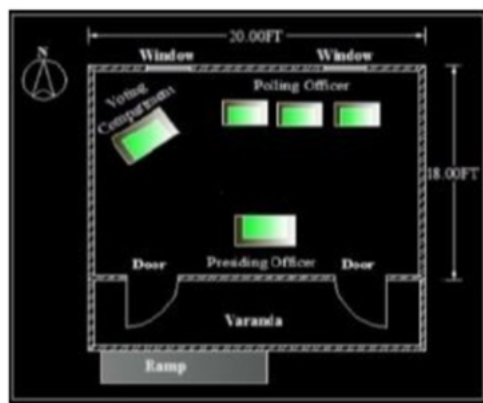

নিৰ্বাচক পঞ্জীয়ন বিষয়াৰ স্বাক্ষৰ

Nazri Naksha

Google Map View

Polling Station Building Front View

ভোটগ্ৰহন কেন্দ্ৰৰ সন্মুখৰ দৃশ্য

Cad View

Key MAP View

1 নাম : উষা কটকী স্বামীৰ নাম: দীপক কটকী ঘৰ নং : ১ বয়স : 49 লিঙ্গ : মহিলা	CKF8834580 ফটো উপলব্ধ	2 নাম : অমৃত বৰ্জেন কটকী পিতাৰ নাম: বাৰ্জেন কটকী ঘৰ নং : ২ বয়স : 51 লিঙ্গ : পুৰুষ	CKF8834615 ফটো উপলব্ধ	3 নাম : প্ৰতিভা কটকী স্বামীৰ নাম: অমৃতবৰ্জেন কটকী ঘৰ নং : ২ বয়স : 47 লিঙ্গ : মহিলা	CKF8834626 ফটো উপলব্ধ
4 নাম : পৰবী কটকী পিতাৰ নাম: দীপক কটকী ঘৰ নং : ২ বয়স : 24 লিঙ্গ : মহিলা	CKF0367920 ফটো উপলব্ধ	5 নাম : মণি কংকনা কটকী পিতাৰ নাম: অমৃত বৰ্জেন কটকী ঘৰ নং : ২ বয়স : 24 লিঙ্গ : মহিলা	CKF0390450 ফটো উপলব্ধ	E 6 নাম : শুভ বৰঠাকুৰ স্বামীৰ নাম: খগেন বৰঠাকুৰ ঘৰ নং : ৩ বয়স : 85 লিঙ্গ : মহিলা	CKF8834637 ফটো উপলব্ধ
7 নাম : দীৰ্জেন বৰঠাকুৰ পিতাৰ নাম: খগেন বৰঠাকুৰ ঘৰ নং : ৩ বয়স : 61 লিঙ্গ : পুৰুষ	CKF8834648 ফটো উপলব্ধ	8 নাম : দিপালী বৰঠাকুৰ স্বামীৰ নাম: দিৰ্জেন বৰঠাকুৰ ঘৰ নং : ৩ বয়স : 44 লিঙ্গ : মহিলা	CKF8834659 ফটো উপলব্ধ	E 9 নাম : পুতলী ভট্টাচাৰ্য্য স্বামীৰ নাম: গণেশ ভট্টাচাৰ্য্য ঘৰ নং : ৩ বয়স : 81 লিঙ্গ : মহিলা	CKF8834660 ফটো উপলব্ধ
10 নাম : প্ৰশান্ত ভট্টাচাৰ্য্য পিতাৰ নাম: গণেশ ভট্টাচাৰ্য্য ঘৰ নং : 8 বয়স : 61 লিঙ্গ : পুৰুষ	CKF8834671 ফটো উপলব্ধ	11 নাম : বুন ভট্টাচাৰ্য্য পিতাৰ নাম: গণেশ ভট্টাচাৰ্য্য ঘৰ নং : 8 বয়স : 59 লিঙ্গ : মহিলা	CKF8834682 ফটো উপলব্ধ	12 নাম : মায়াবানী ভট্টাচাৰ্য্য স্বামীৰ নাম: প্ৰশান্ত ভট্টাচাৰ্য্য ঘৰ নং : 8 বয়স : 47 লিঙ্গ : মহিলা	CKF8834693 ফটো উপলব্ধ
13 নাম : মৃদুপবন ভট্টাচাৰ্য্য পিতাৰ নাম: প্ৰশান্ত ভট্টাচাৰ্য্য ঘৰ নং : 8 বয়স : 25 লিঙ্গ : পুৰুষ	CKF0190694 ফটো উপলব্ধ	14 নাম : দিব্যজ্যোতি ভট্টাচাৰ্য্য পিতাৰ নাম: প্ৰশান্ত ভট্টাচাৰ্য্য ঘৰ নং : 8 বয়স : 22 লিঙ্গ : পুৰুষ	CKF0442129 ফটো উপলব্ধ	15 নাম : মৃদুল ভট্টাচাৰ্য্য পিতাৰ নাম: উপেন ভট্টাচাৰ্য্য ঘৰ নং : ৫ বয়স : 57 লিঙ্গ : পুৰুষ	CKF8834717 ফটো উপলব্ধ
16 নাম : টুট মণি বৰা ভট্টাচাৰ্য্য স্বামীৰ নাম: মৃদুল ভট্টাচাৰ্য্য ঘৰ নং : ৫ বয়স : 51 লিঙ্গ : মহিলা	CKF8834728 ফটো উপলব্ধ	17 নাম : দাদুকন ভট্টাচাৰ্য্য পিতাৰ নাম: উপেন ভট্টাচাৰ্য্য ঘৰ নং : ৫ বয়স : 45 লিঙ্গ : পুৰুষ	CKF8834739 ফটো উপলব্ধ	18 নাম : জুৰি ভট্টাচাৰ্য্য স্বামীৰ নাম: দাদুকন ভট্টাচাৰ্য্য ঘৰ নং : ৫ বয়স : 40 লিঙ্গ : মহিলা	CKF8834740 ফটো উপলব্ধ
19 নাম : ময়ূৰী শইকীয়া স্বামীৰ নাম: প্ৰশান্ত শইকীয়া ঘৰ নং : ৫খ বয়স : 39 লিঙ্গ : মহিলা	CKF0220756 ফটো উপলব্ধ	20 নাম : ধনীৰাম শইকীয়া পিতাৰ নাম: ক্ষিৰেশ্বৰ শইকীয়া ঘৰ নং : ৫খ বয়স : 75 লিঙ্গ : পুৰুষ	CKF8834773 ফটো উপলব্ধ	21 নাম : দীপা শইকীয়া স্বামীৰ নাম: ধনীৰাম শইকীয়া ঘৰ নং : ৫খ বয়স : 67 লিঙ্গ : মহিলা	CKF8834784 ফটো উপলব্ধ
22 নাম : মাখন ভট্টাচাৰ্য্য পিতাৰ নাম: উপেন ভট্টাচাৰ্য্য ঘৰ নং : ৫খ বয়স : 66 লিঙ্গ : পুৰুষ	CKF8834751 ফটো উপলব্ধ	23 নাম : কুইন শৰ্মা ভট্টাচাৰ্য্য স্বামীৰ নাম: মাখন ভট্টাচাৰ্য্য ঘৰ নং : ৫খ বয়স : 61 লিঙ্গ : মহিলা	CKF8834762 ফটো উপলব্ধ	24 নাম : তুলুৰেখা শইকীয়া স্বামীৰ নাম: দিগন্ত শইকীয়া ঘৰ নং : ৫খ বয়স : 39 লিঙ্গ : মহিলা	CKF8834819 ফটো উপলব্ধ
25 নাম : দিগন্ত শইকীয়া পিতাৰ নাম: ধনীৰাম শইকীয়া ঘৰ নং : ৫খ বয়স : 38 লিঙ্গ : পুৰুষ	CKF8834795 ফটো উপলব্ধ	26 নাম : প্ৰশান্ত শইকীয়া পিতাৰ নাম: ধনীৰাম শইকীয়া ঘৰ নং : ৫খ বয়স : 37 লিঙ্গ : পুৰুষ	CKF8834808 ফটো উপলব্ধ	27 নাম : সুনীল কুমাৰ ভট্টাচাৰ্য্য পিতাৰ নাম: সুৰেন ভট্টাচাৰ্য্য ঘৰ নং : ৬ বয়স : 62 লিঙ্গ : পুৰুষ	CKF8834853 ফটো উপলব্ধ
28 নাম : সুব্ৰত ভট্টাচাৰ্য্য পিতাৰ নাম: সুৰেন ভট্টাচাৰ্য্য ঘৰ নং : ৬ বয়স : 61 লিঙ্গ : পুৰুষ	CKF8834831 ফটো উপলব্ধ	29 নাম : সবিতা ভট্টাচাৰ্য্য স্বামীৰ নাম: সুব্ৰত ভট্টাচাৰ্য্য ঘৰ নং : ৬ বয়স : 54 লিঙ্গ : মহিলা	CKF8834842 ফটো উপলব্ধ	30 নাম : বশ্মীৰেখা খাউন্ড ভট্টাচাৰ্য্য স্বামীৰ নাম: সুনীল ভট্টাচাৰ্য্য ঘৰ নং : ৬ বয়স : 46 লিঙ্গ : মহিলা	CKF8834864 ফটো উপলব্ধ