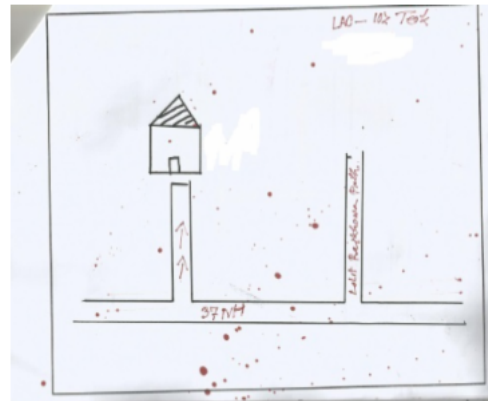

নিৰ্বাচক পঞ্জীয়ন বিষয়াৰ স্বাক্ষৰ

Nazri Naksha

Google Map View

Polling Station Building Front View

ভোটগ্ৰহন কেন্দ্ৰৰ সন্মুখৰ দৃশ্য

Cad View

Key MAP View

1 নাম : ৰিতু দত্ত পিতাৰ নাম: প্ৰদীপ দত্ত ঘৰ নং : ৮২ বয়স : 30 লিঙ্গ : পুৰুষ	CKF0489039 ফটো উপলব্ধ	2 নাম : পৰাষ্কী গগৈ দত্ত স্বামীৰ নাম: ৰিতু দত্ত ঘৰ নং : ৮২ বয়স : 28 লিঙ্গ : মহিলা	CKF0452078 ফটো উপলব্ধ	3 নাম : পাৰ্থ প্ৰতিম বৰুৱা মাতৃৰ নাম: বৰ্ণালী বৰুৱা ঘৰ নং : ৮৪ বয়স : 33 লিঙ্গ : পুৰুষ	CKF0453001 ফটো উপলব্ধ
R 4 নাম : পাৰ্থ প্ৰতিম বৰুৱা পিতাৰ নাম: গহীন বৰুৱা ঘৰ নং : ৮৪ বয়স : 32 লিঙ্গ : পুৰুষ	CKF1540314 ফটো উপলব্ধ	5 নাম : নৰেন শইকীয়া পিতাৰ নাম: ৰাজেন শইকীয়া ঘৰ নং : ৮৬ বয়স : 35 লিঙ্গ : পুৰুষ	CKF1540358 ফটো উপলব্ধ	6 নাম : নৰমল্লিকা দত্ত শইকীয়া স্বামীৰ নাম: নৰেন শইকীয়া ঘৰ নং : ৮৬ বয়স : 34 লিঙ্গ : মহিলা	CKF0275248 ফটো উপলব্ধ
7 নাম : ৰূপালী বৰুৱা স্বামীৰ নাম: নৃপেন দত্ত ঘৰ নং : ৮৭ বয়স : 44 লিঙ্গ : মহিলা	CKF0114942 ফটো উপলব্ধ	8 নাম : পলৱী চাংমাই স্বামীৰ নাম: ৰাতুল দত্ত ঘৰ নং : ৮৭ বয়স : 35 লিঙ্গ : মহিলা	CKF0109587 ফটো উপলব্ধ	9 নাম : ভাগ্যলক্ষী দত্ত পিতাৰ নাম: নৃপেন দত্ত ঘৰ নং : ৮৭ বয়স : 29 লিঙ্গ : মহিলা	CKF0109769 ফটো উপলব্ধ
10 নাম : জুন শইকীয়া স্বামীৰ নাম: অনন্ত শইকীয়া ঘৰ নং : ৮৯ক বয়স : 58 লিঙ্গ : মহিলা	CKF1540303 ফটো উপলব্ধ	11 নাম : বসন্ত শইকীয়া পিতাৰ নাম: অনন্ত শইকীয়া ঘৰ নং : ৮৯ক বয়স : 29 লিঙ্গ : পুৰুষ	CKF1540336 ফটো উপলব্ধ	12 নাম : বিশ্বজিত বৰুৱা পিতাৰ নাম: মনু বৰুৱা ঘৰ নং : ৯১ বয়স : 28 লিঙ্গ : পুৰুষ	CKF0276816 ফটো উপলব্ধ
13 নাম : ববিতা বুঢ়াগোহাঁই দত্ত স্বামীৰ নাম: সঞ্জয় দত্ত ঘৰ নং : ৯২খ বয়স : 23 লিঙ্গ : মহিলা	CKF0246132 ফটো উপলব্ধ	14 নাম : পিংকি কলিতা পিতাৰ নাম: সিদ্ধেশ্বৰ কলিতা ঘৰ নং : ৯৩ বয়স : 24 লিঙ্গ : মহিলা	CKF0245480 ফটো উপলব্ধ	15 নাম : ৰিতুপন কলিতা পিতাৰ নাম: বিজিত কলিতা ঘৰ নং : 94 বয়স : 27 লিঙ্গ : পুৰুষ	CKF0153247 ফটো উপলব্ধ
16 নাম : হিমাদ্ৰী কলিতা পিতাৰ নাম: বিজিত কলিতা ঘৰ নং : ৯৪ বয়স : 23 লিঙ্গ : মহিলা	CKF0245415 ফটো উপলব্ধ	17 নাম : মুনমী দত্ত পিতাৰ নাম: মহেন্দ্ৰ দত্ত ঘৰ নং : ৯৫ক বয়স : 28 লিঙ্গ : মহিলা	CKF0114850 ফটো উপলব্ধ	18 নাম : তিলক দত্ত পিতাৰ নাম: পুলেন দত্ত ঘৰ নং : ৯৬ বয়স : 30 লিঙ্গ : পুৰুষ	CKF1560232 ফটো উপলব্ধ
19 নাম : দিপাক্ষৰ দত্ত পিতাৰ নাম: যোগেন দত্ত ঘৰ নং : ৯৭ বয়স : 27 লিঙ্গ : পুৰুষ	CKF0113878 ফটো উপলব্ধ	20 নাম : দীপজ্যোতি দত্ত পিতাৰ নাম: যোগেন দত্ত ঘৰ নং : ৯৭ বয়স : 27 লিঙ্গ : পুৰুষ	CKF0113886 ফটো উপলব্ধ	21 নাম : নিতুপৰ্ণা কলিতা দত্ত স্বামীৰ নাম: দীপজ্যোতি দত্ত ঘৰ নং : 97 বয়স : 27 লিঙ্গ : মহিলা	OZQ0029223 ফটো উপলব্ধ
22 নাম : মালা শইকীয়া বৰুৱা পিতাৰ নাম: ধ্ৰুৱ জ্যোতি বৰুৱা ঘৰ নং : ৯৮ বয়স : 36 লিঙ্গ : মহিলা	CKF0277939 ফটো উপলব্ধ	23 নাম : ৰিষ্কমনি চেতীয়া বৰুৱা স্বামীৰ নাম: নৱজ্যোতি বৰুৱা ঘৰ নং : ৯৮ বয়স : 34 লিঙ্গ : মহিলা	CKF0277905 ফটো উপলব্ধ	24 নাম : দিবালতা দত্ত স্বামীৰ নাম: অনুপম দত্ত ঘৰ নং : ১০০ বয়স : 29 লিঙ্গ : মহিলা	CKF1540325 ফটো উপলব্ধ
25 নাম : ধীৰাজ দত্ত পিতাৰ নাম: ভবেশ দত্ত ঘৰ নং : 101 বয়স : 22 লিঙ্গ : পুৰুষ	OZQ0041921 ফটো উপলব্ধ	26 নাম : শ্ৰেণালী বৰা দত্ত স্বামীৰ নাম: লৰেঞ্জ দত্ত ঘৰ নং : ১০১ক বয়স : 42 লিঙ্গ : মহিলা	CKF1540347 ফটো উপলব্ধ	27 নাম : পাৰ্থ জ্যোতি বৰুৱা মাতৃৰ নাম: ৰীতামনী বৰুৱা ঘৰ নং : ১০২ বয়স : 27 লিঙ্গ : পুৰুষ	CKF0452706 ফটো উপলব্ধ
28 নাম : মুস্তাক খান পিতাৰ নাম: ৰাজীব খান ঘৰ নং : ১০৯ বয়স : 22 লিঙ্গ : পুৰুষ	CKF0452599 ফটো উপলব্ধ				