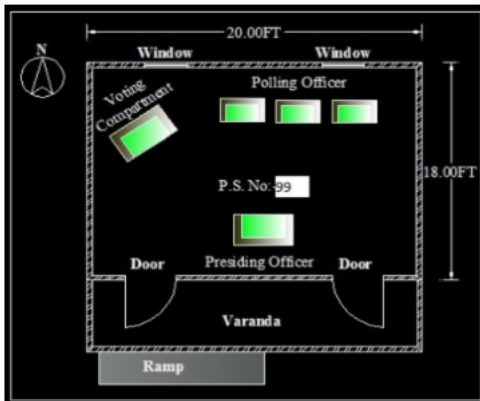

নিৰ্বাচক পঞ্জীয়ন বিষয়াৰ স্বাক্ষৰ

Nazri Naksha

Google Map View

Polling Station Building Front View

ভোটগ্ৰহন কেন্দ্ৰৰ সন্মুখৰ দৃশ্য

Cad View

Key MAP View

1 নাম : ৰিতু দত্ত পিতাৰ নাম: প্ৰদীপ দত্ত ঘৰ নং : ৮২ বয়স : 30 লিঙ্গ : পুৰুষ	CKF0489039 ফটো উপলব্ধ	2 নাম : পৰাষ্কী গগৈ দত্ত স্বামীৰ নাম: ৰিতু দত্ত ঘৰ নং : ৮২ বয়স : 28 লিঙ্গ : মহিলা	CKF0452078 ফটো উপলব্ধ	3 নাম : পাৰ্থ প্ৰতিম বৰুৱা মাতৃৰ নাম: বৰ্ণালী বৰুৱা ঘৰ নং : ৮৪ বয়স : 33 লিঙ্গ : পুৰুষ	CKF0453001 ফটো উপলব্ধ
R 4 নাম : পাৰ্থ প্ৰতিম বৰুৱা পিতাৰ নাম: গহীন বৰুৱা ঘৰ নং : ৮৪ বয়স : 32 লিঙ্গ : পুৰুষ	CKF1540314 ফটো উপলব্ধ	5 নাম : নৰেন শইকীয়া পিতাৰ নাম: ৰাজেন শইকীয়া ঘৰ নং : ৮৬ বয়স : 35 লিঙ্গ : পুৰুষ	CKF1540358 ফটো উপলব্ধ	6 নাম : নৰমল্লিকা দত্ত শইকীয়া স্বামীৰ নাম: নৰেন শইকীয়া ঘৰ নং : ৮৬ বয়স : 34 লিঙ্গ : মহিলা	CKF0275248 ফটো উপলব্ধ
7 নাম : ৰূপালী বৰুৱা স্বামীৰ নাম: নৃপেন দত্ত ঘৰ নং : ৮৭ বয়স : 44 লিঙ্গ : মহিলা	CKF0114942 ফটো উপলব্ধ	8 নাম : পলৱী চাংমাই স্বামীৰ নাম: ৰাতুল দত্ত ঘৰ নং : ৮৭ বয়স : 35 লিঙ্গ : মহিলা	CKF0109587 ফটো উপলব্ধ	9 নাম : ভাগ্যলক্ষী দত্ত পিতাৰ নাম: নৃপেন দত্ত ঘৰ নং : ৮৭ বয়স : 29 লিঙ্গ : মহিলা	CKF0109769 ফটো উপলব্ধ
10 নাম : জুন শইকীয়া স্বামীৰ নাম: অনন্ত শইকীয়া ঘৰ নং : ৮৯ক বয়স : 58 লিঙ্গ : মহিলা	CKF1540303 ফটো উপলব্ধ	11 নাম : বসন্ত শইকীয়া পিতাৰ নাম: অনন্ত শইকীয়া ঘৰ নং : ৮৯ক বয়স : 29 লিঙ্গ : পুৰুষ	CKF1540336 ফটো উপলব্ধ	12 নাম : বিশ্বজিত বৰুৱা পিতাৰ নাম: মনু বৰুৱা ঘৰ নং : ৯১ বয়স : 28 লিঙ্গ : পুৰুষ	CKF0276816 ফটো উপলব্ধ
13 নাম : ববিতা বুঢ়াগোহাঁই দত্ত স্বামীৰ নাম: সঞ্জয় দত্ত ঘৰ নং : ৯২খ বয়স : 23 লিঙ্গ : মহিলা	CKF0246132 ফটো উপলব্ধ	14 নাম : পিংকি কলিতা পিতাৰ নাম: সিদ্ধেশ্বৰ কলিতা ঘৰ নং : ৯৩ বয়স : 24 লিঙ্গ : মহিলা	CKF0245480 ফটো উপলব্ধ	15 নাম : ৰিতুপন কলিতা পিতাৰ নাম: বিজিত কলিতা ঘৰ নং : 94 বয়স : 27 লিঙ্গ : পুৰুষ	CKF0153247 ফটো উপলব্ধ
16 নাম : হিমাদ্ৰী কলিতা পিতাৰ নাম: বিজিত কলিতা ঘৰ নং : ৯৪ বয়স : 23 লিঙ্গ : মহিলা	CKF0245415 ফটো উপলব্ধ	17 নাম : মুনমী দত্ত পিতাৰ নাম: মহেন্দ্ৰ দত্ত ঘৰ নং : ৯৫ক বয়স : 28 লিঙ্গ : মহিলা	CKF0114850 ফটো উপলব্ধ	18 নাম : তিলক দত্ত পিতাৰ নাম: পুলেন দত্ত ঘৰ নং : ৯৬ বয়স : 30 লিঙ্গ : পুৰুষ	CKF1560232 ফটো উপলব্ধ
19 নাম : দিপাক্ষৰ দত্ত পিতাৰ নাম: যোগেন দত্ত ঘৰ নং : ৯৭ বয়স : 27 লিঙ্গ : পুৰুষ	CKF0113878 ফটো উপলব্ধ	20 নাম : দীপজ্যোতি দত্ত পিতাৰ নাম: যোগেন দত্ত ঘৰ নং : ৯৭ বয়স : 27 লিঙ্গ : পুৰুষ	CKF0113886 ফটো উপলব্ধ	21 নাম : নিতুপৰ্ণা কলিতা দত্ত স্বামীৰ নাম: দীপজ্যোতি দত্ত ঘৰ নং : 97 বয়স : 27 লিঙ্গ : মহিলা	OZQ0029223 ফটো উপলব্ধ
22 নাম : মালা শইকীয়া বৰুৱা পিতাৰ নাম: ধ্ৰুৱ জ্যোতি বৰুৱা ঘৰ নং : ৯৮ বয়স : 36 লিঙ্গ : মহিলা	CKF0277939 ফটো উপলব্ধ	23 নাম : ৰিষ্কমনি চেতীয়া বৰুৱা স্বামীৰ নাম: নৱজ্যোতি বৰুৱা ঘৰ নং : ৯৮ বয়স : 34 লিঙ্গ : মহিলা	CKF0277905 ফটো উপলব্ধ	24 নাম : দিবালতা দত্ত স্বামীৰ নাম: অনুপম দত্ত ঘৰ নং : ১০০ বয়স : 29 লিঙ্গ : মহিলা	CKF1540325 ফটো উপলব্ধ
25 নাম : ধীৰাজ দত্ত পিতাৰ নাম: ভবেশ দত্ত ঘৰ নং : 101 বয়স : 22 লিঙ্গ : পুৰুষ	OZQ0041921 ফটো উপলব্ধ	26 নাম : শ্ৰেণালী বৰা দত্ত স্বামীৰ নাম: লৰেঞ্জ দত্ত ঘৰ নং : ১০১ক বয়স : 42 লিঙ্গ : মহিলা	CKF1540347 ফটো উপলব্ধ	27 নাম : পাৰ্থ জ্যোতি বৰুৱা মাতৃৰ নাম: ৰীতামনী বৰুৱা ঘৰ নং : ১০২ বয়স : 27 লিঙ্গ : পুৰুষ	CKF0452706 ফটো উপলব্ধ
28 নাম : মুস্তাক খান পিতাৰ নাম: ৰাজীব খান ঘৰ নং : ১০৯ বয়স : 22 লিঙ্গ : পুৰুষ	CKF0452599 ফটো উপলব্ধ				