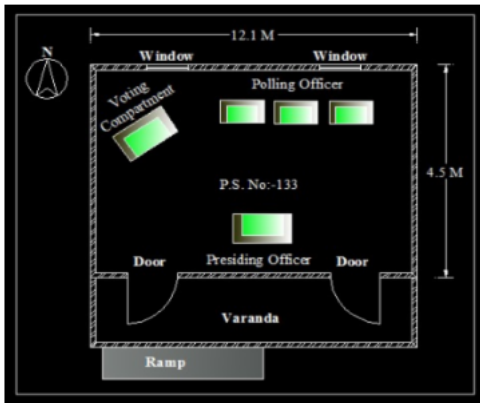

নিৰ্বাচক পঞ্জীয়ন বিষয়াৰ স্বাক্ষৰ

Nazri Naksha

Google Map View

Polling Station Building Front View

ভোটগ্ৰহন কেন্দ্ৰৰ সন্মুখৰ দৃশ্য

Cad View

Key MAP View

1 নাম : অজয় শইকীয়া পিতাৰ নাম: পদ্ম শইকীয়া ঘৰ নং : ১ বয়স : 45 লিঙ্গ : পুৰুষ	FHG1254575 ফটো উপলব্ধ	2 নাম : জিলামিল গগৈ শইকীয়া স্বামীৰ নাম: অজয় শইকীয়া ঘৰ নং : ১ বয়স : 43 লিঙ্গ : মহিলা	FHG1261241 ফটো উপলব্ধ	E 3 নাম : যোগপ্রভা বৰা স্বামীৰ নাম: জীৱকান্ত বৰা ঘৰ নং : ১ বয়স : 82 লিঙ্গ : মহিলা	FHG1254597 ফটো উপলব্ধ
4 নাম : প্ৰকাশ বৰা পিতাৰ নাম: জীৱকান্ত বৰা ঘৰ নং : ১ বয়স : 57 লিঙ্গ : পুৰুষ	FHG1254600 ফটো উপলব্ধ	5 নাম : বুনিমা বড়া স্বামীৰ নাম: প্ৰকাশ বড়া ঘৰ নং : ১ বয়স : 48 লিঙ্গ : মহিলা	FHG1254622 ফটো উপলব্ধ	# 6 নাম : অহিজিৎ বড়া পিতাৰ নাম: প্ৰকাশ বৰা ঘৰ নং : ১ বয়স : 23 লিঙ্গ : পুৰুষ	FHG0290684 ফটো উপলব্ধ
7 নাম : পোনা শইকীয়া পিতাৰ নাম: মুখেশ্বৰ শইকীয়া ঘৰ নং : ৩ বয়স : 72 লিঙ্গ : পুৰুষ	FHG1254644 ফটো উপলব্ধ	8 নাম : মিলন শইকীয়া পিতাৰ নাম: পোনা শইকীয়া ঘৰ নং : ৩ বয়স : 51 লিঙ্গ : পুৰুষ	FHG1254666 ফটো উপলব্ধ	9 নাম : তুতমনি গগৈ শইকীয়া স্বামীৰ নাম: মিলন শইকীয়া ঘৰ নং : ৩ বয়স : 50 লিঙ্গ : মহিলা	FHG0451294 ফটো উপলব্ধ
10 নাম : চিৰঞ্জীৱ শইকীয়া পিতাৰ নাম: পুনান্দ শইকীয়া ঘৰ নং : 8 বয়স : 65 লিঙ্গ : পুৰুষ	FHG1254677 ফটো উপলব্ধ	S 11 নাম : মনি শইকীয়া পিতাৰ নাম: ৰাম শইকীয়া ঘৰ নং : 8 বয়স : 62 লিঙ্গ : পুৰুষ	FHG1254702 ফটো উপলব্ধ	12 নাম : বন্তি পাঠক শইকীয়া স্বামীৰ নাম: চিৰঞ্জীৱ শইকীয়া ঘৰ নং : 8 বয়স : 61 লিঙ্গ : মহিলা	FHG1254688 ফটো উপলব্ধ
13 নাম : বুৰ শইকীয়া পিতাৰ নাম: শ্ৰীৰাম শইকীয়া ঘৰ নং : 8 বয়স : 58 লিঙ্গ : পুৰুষ	FHG1254724 ফটো উপলব্ধ	14 নাম : কল্পনা ভট্টাচাৰ্য স্বামীৰ নাম: বুৰ শইকীয়া ঘৰ নং : 8 বয়স : 56 লিঙ্গ : মহিলা	FHG1254757 ফটো উপলব্ধ	S 15 নাম : বুৰী শইকীয়া স্বামীৰ নাম: মনি শইকীয়া ঘৰ নং : 8 বয়স : 47 লিঙ্গ : মহিলা	FHG1254735 ফটো উপলব্ধ
16 নাম : প্ৰাঞ্জল শইকীয়া পিতাৰ নাম: চিৰঞ্জীৱ শইকীয়া ঘৰ নং : 8 বয়স : 37 লিঙ্গ : পুৰুষ	FHG1254699 ফটো উপলব্ধ	17 নাম : প্ৰিয়ংকু শইকীয়া পিতাৰ নাম: চিৰঞ্জীৱ শইকীয়া ঘৰ নং : 8 বয়স : 32 লিঙ্গ : মহিলা	FHG1254768 ফটো উপলব্ধ	S 18 নাম : মৌচুমী শইকীয়া পিতাৰ নাম: মনি শইকীয়া ঘৰ নং : 8 বয়স : 27 লিঙ্গ : মহিলা	FHG0296723 ফটো উপলব্ধ
19 নাম : প্ৰিয়ানুজ শইকীয়া পিতাৰ নাম: বুৰ শইকীয়া ঘৰ নং : 8 বয়স : 26 লিঙ্গ : পুৰুষ	FHG0290593 ফটো উপলব্ধ	S 20 নাম : জ্যোতিময় শইকীয়া পিতাৰ নাম: মনি শইকীয়া ঘৰ নং : 8 বয়স : 21 লিঙ্গ : পুৰুষ	FHG1406818 ফটো উপলব্ধ	21 নাম : জ্যোতিময় শইকীয়া পিতাৰ নাম: মনি শইকীয়া ঘৰ নং : 4 বয়স : 21 লিঙ্গ : পুৰুষ	FHG1396308 ফটো উপলব্ধ
22 নাম : বিজয় শইকীয়া পিতাৰ নাম: ৰামপদ শইকীয়া ঘৰ নং : ৬ বয়স : 72 লিঙ্গ : পুৰুষ	FHG1254779 ফটো উপলব্ধ	23 নাম : পদম শইকীয়া স্বামীৰ নাম: বিজয় শইকীয়া ঘৰ নং : ৬ বয়স : 63 লিঙ্গ : মহিলা	FHG1254780 ফটো উপলব্ধ	24 নাম : গৌতম শইকীয়া পিতাৰ নাম: বিজয় শইকীয়া ঘৰ নং : ৬ বয়স : 38 লিঙ্গ : পুৰুষ	FHG1254791 ফটো উপলব্ধ
25 নাম : বিক্ৰমজিত শইকীয়া পিতাৰ নাম: বিজয় শইকীয়া ঘৰ নং : ৬ বয়স : 36 লিঙ্গ : পুৰুষ	FHG1261252 ফটো উপলব্ধ	E 26 নাম : লক্ষেশ্বৰ শইকীয়া পিতাৰ নাম: ৰামপদ শইকীয়া ঘৰ নং : ৭ বয়স : 90 লিঙ্গ : পুৰুষ	FHG1254804 ফটো উপলব্ধ	27 নাম : দিপালী গগৈ শইকীয়া স্বামীৰ নাম: বিমান শইকীয়া ঘৰ নং : ৭ বয়স : 64 লিঙ্গ : মহিলা	FHG1254826 ফটো উপলব্ধ
28 নাম : নিমিষা শইকীয়া মাতৃৰ নাম: দিপালী শইকীয়া ঘৰ নং : 07 বয়স : 28 লিঙ্গ : মহিলা	FHG0133561 ফটো উপলব্ধ	29 নাম : বিকাশ শইকীয়া পিতাৰ নাম: লক্ষেশ্বৰ শইকীয়া ঘৰ নং : ৮ বয়স : 55 লিঙ্গ : পুৰুষ	FHG1254837 ফটো উপলব্ধ	30 নাম : অনিমা শইকীয়া স্বামীৰ নাম: বিকাশ শইকীয়া ঘৰ নং : ৮ বয়স : 47 লিঙ্গ : মহিলা	FHG1254848 ফটো উপলব্ধ