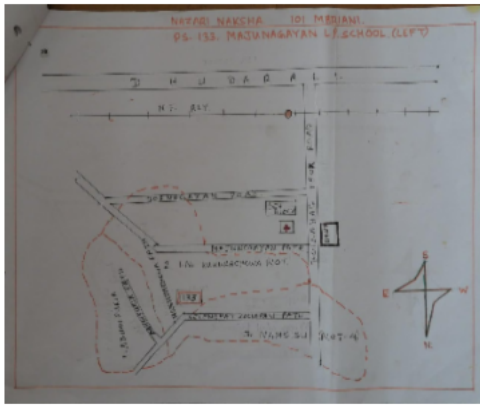

Nazri Naksha