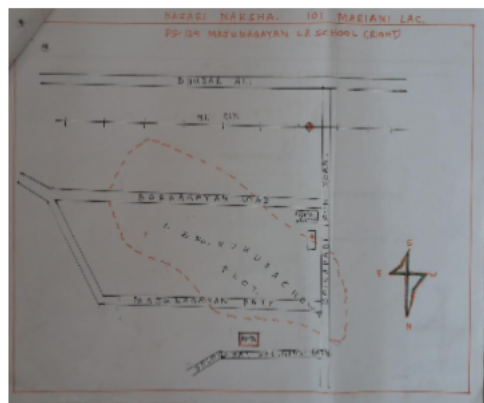

Nazri Naksha