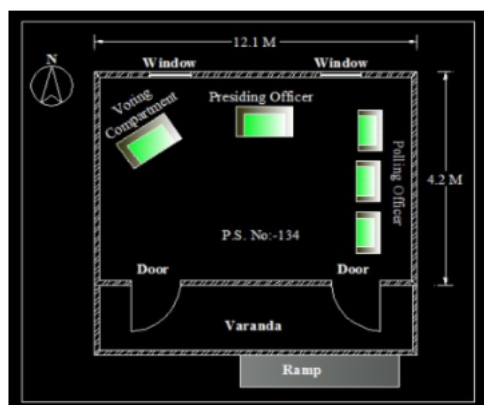

নিৰ্বাচক পঞ্জীয়ন বিষয়াৰ স্বাক্ষৰ

Nazri Naksha

Google Map View

Polling Station Building Front View

ভোটগ্ৰহন কেন্দ্ৰৰ সন্মুখৰ দৃশ্য

Cad View

Key MAP View

1 নাম : অনিমা গগৈ স্বামীৰ নাম: নিত্যা গগৈ ঘৰ নং : 001 বয়স : 69 লিঙ্গ : মহিলা	FHG1266757 ফটো উপলব্ধ	2 নাম : পৰী গগৈ স্বামীৰ নাম: বিদ্যুত বিকাশ গগৈ ঘৰ নং : 001 বয়স : 26 লিঙ্গ : মহিলা	FHG0255679 ফটো উপলব্ধ	3 নাম : উজ্জল গগৈ পিতাৰ নাম: ভীমকান্ত গগৈ ঘৰ নং : 2 বয়স : 38 লিঙ্গ : পুৰুষ	FHG1267794 ফটো উপলব্ধ
4 নাম : ডিম্পী শইকিয়া স্বামীৰ নাম: চন্দন গগৈ ঘৰ নং : 9 বয়স : 26 লিঙ্গ : মহিলা	MVF0467100 ফটো উপলব্ধ	5 নাম : ভাৰ্গৱ ফুকন পিতাৰ নাম: পবিত্ৰ ফুকন ঘৰ নং : 8 বয়স : 24 লিঙ্গ : পুৰুষ	FHG0294322 ফটো উপলব্ধ	S 6 নাম : বৰ্ণালী দত্ত পিতাৰ নাম: বিপিন ঘৰ নং : 5 বয়স : 31 লিঙ্গ : মহিলা	OZQ0064154 ফটো উপলব্ধ
7 নাম : মাধু ফুকন পিতাৰ নাম: পবিত্ৰ ফুকন ঘৰ নং : 20 বয়স : 34 লিঙ্গ : মহিলা	FHG1264568 ফটো উপলব্ধ	8 নাম : বিজিত গগৈ পিতাৰ নাম: তাৰানাথ গগৈ ঘৰ নং : 21 বয়স : 54 লিঙ্গ : পুৰুষ	FHG1265470 ফটো উপলব্ধ	9 নাম : ভিক্টৰ গগৈ পিতাৰ নাম: খগেন গগৈ ঘৰ নং : 27 বয়স : 27 লিঙ্গ : পুৰুষ	FHG0461426 ফটো উপলব্ধ
10 নাম : বিন দুৱাৰা স্বামীৰ নাম: অজীত দুৱাৰা ঘৰ নং : 22 বয়স : 42 লিঙ্গ : মহিলা	FHG0263814 ফটো উপলব্ধ	11 নাম : ৰিংকী মণি গগৈ পিতাৰ নাম: মনোজ গগৈ ঘৰ নং : 23 বয়স : 22 লিঙ্গ : মহিলা	FHG1410174 ফটো উপলব্ধ	12 নাম : পাৰ্থ প্ৰতিমা পত্ৰ পিতাৰ নাম: ঘন কান্ত পত্ৰ ঘৰ নং : 58 বয়স : 37 লিঙ্গ : পুৰুষ	FHG1266644 ফটো উপলব্ধ
13 নাম : পৰ্ণিমা গগৈ স্বামীৰ নাম: পাৰ্থ প্ৰতিমা পত্ৰ ঘৰ নং : 58 বয়স : 33 লিঙ্গ : মহিলা	FHG0358481 ফটো উপলব্ধ	S 14 নাম : নিলম জ্যোতি বৰা পিতাৰ নাম: জিতেন্দ্ৰ বৰা ঘৰ নং : 62 বয়স : 21 লিঙ্গ : পুৰুষ	FHG1390202 ফটো উপলব্ধ	S 15 নাম : ময়ূৰৰঞ্জন দত্ত পিতাৰ নাম: কেশৱ দত্ত ঘৰ নং : 66 বয়স : 27 লিঙ্গ : পুৰুষ	FHG0153122 ফটো উপলব্ধ
16 নাম : দিলীপী পাঠক স্বামীৰ নাম: পুলিন দত্ত ঘৰ নং : 81 বয়স : 49 লিঙ্গ : মহিলা	FHG0186296 ফটো উপলব্ধ	17 নাম : নৰেন দাস পিতাৰ নাম: বগাই দাস ঘৰ নং : 105 বয়স : 54 লিঙ্গ : পুৰুষ	FHG0129007 ফটো উপলব্ধ	S 18 নাম : অংকুৰ জ্যোতি দত্ত পিতাৰ নাম: অক্ষয় দত্ত ঘৰ নং : 119 বয়স : 34 লিঙ্গ : পুৰুষ	FHG1264580 ফটো উপলব্ধ
19 নাম : পম্পীমনি গগৈ স্বামীৰ নাম: অমৰজ্যোতি গগৈ ঘৰ নং : 117 বয়স : 34 লিঙ্গ : মহিলা	FHG1264728 ফটো উপলব্ধ	20 নাম : নবনীতা গগৈ পাত্ৰ স্বামীৰ নাম: তপন জ্যোতি পাত্ৰ ঘৰ নং : 118 বয়স : 50 লিঙ্গ : মহিলা	FHG1267103 ফটো উপলব্ধ	21 নাম : তপন পাএ পিতাৰ নাম: গোলাপ পাত্ৰ ঘৰ নং : 118 বয়স : 44 লিঙ্গ : পুৰুষ	FHG1267078 ফটো উপলব্ধ
22 নাম : ৰজনী গগৈ পিতাৰ নাম: মদন গগৈ ঘৰ নং : 120 বয়স : 59 লিঙ্গ : পুৰুষ	FHG1264591 ফটো উপলব্ধ	23 নাম : অৰ্চনা গগৈ পিতাৰ নাম: ৰজনী গগৈ ঘৰ নং : 120 বয়স : 30 লিঙ্গ : মহিলা	FHG1269609 ফটো উপলব্ধ	24 নাম : অংকিতা গগৈ স্বামীৰ নাম: মানস গগৈ ঘৰ নং : 120 বয়স : 29 লিঙ্গ : মহিলা	FHG0254698 ফটো উপলব্ধ
25 নাম : মানস গগৈ পিতাৰ নাম: ৰজনী গগৈ ঘৰ নং : 120 বয়স : 28 লিঙ্গ : পুৰুষ	FHG0320192 ফটো উপলব্ধ	26 নাম : শ্ৰী ৰমনি গগৈ পিতাৰ নাম: মদন গগৈ ঘৰ নং : 121 বয়স : 57 লিঙ্গ : পুৰুষ	FHG1264626 ফটো উপলব্ধ	27 নাম : শ্ৰী অনিমা গগৈ স্বামীৰ নাম: ৰমনি গগৈ ঘৰ নং : 121 বয়স : 52 লিঙ্গ : মহিলা	FHG1264637 ফটো উপলব্ধ
28 নাম : অমৰজ্যোতি গগৈ পিতাৰ নাম: ৰমনি গগৈ ঘৰ নং : 121 বয়স : 34 লিঙ্গ : পুৰুষ	FHG1264648 ফটো উপলব্ধ	29 নাম : চুম্পী বৰা গগৈ স্বামীৰ নাম: অমৰজ্যোতি গগৈ ঘৰ নং : 121 বয়স : 31 লিঙ্গ : মহিলা	FHG0328377 ফটো উপলব্ধ	30 নাম : অবনী গগৈ পিতাৰ নাম: মদন গগৈ ঘৰ নং : 122 বয়স : 59 লিঙ্গ : পুৰুষ	FHG1264659 ফটো উপলব্ধ