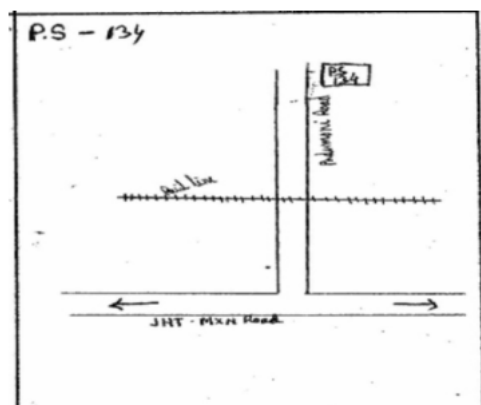

নিৰ্বাচক পঞ্জীয়ন বিষয়াৰ স্বাক্ষৰ

Nazri Naksha

Google Map View

Polling Station Building Front View

ভোটগ্ৰহন কেন্দ্ৰৰ সন্মুখৰ দৃশ্য

Cad View

Key MAP View

1 নাম : অনিমা গগৈ স্বামীৰ নাম: নিত্যা গগৈ ঘৰ নং : 001 বয়স : 69 লিঙ্গ : মহিলা	FHG1266757 ফটো উপলব্ধ	2 নাম : পৰী গগৈ স্বামীৰ নাম: বিদ্যুত বিকাশ গগৈ ঘৰ নং : 001 বয়স : 26 লিঙ্গ : মহিলা	FHG0255679 ফটো উপলব্ধ	3 নাম : উজ্জল গগৈ পিতাৰ নাম: ভীমকান্ত গগৈ ঘৰ নং : 2 বয়স : 38 লিঙ্গ : পুৰুষ	FHG1267794 ফটো উপলব্ধ
4 নাম : ডিম্পী শইকিয়া স্বামীৰ নাম: চন্দন গগৈ ঘৰ নং : 9 বয়স : 26 লিঙ্গ : মহিলা	MVF0467100 ফটো উপলব্ধ	5 নাম : ভাৰ্গৱ ফুকন পিতাৰ নাম: পবিত্ৰ ফুকন ঘৰ নং : 8 বয়স : 24 লিঙ্গ : পুৰুষ	FHG0294322 ফটো উপলব্ধ	S 6 নাম : বৰ্ণালী দত্ত পিতাৰ নাম: বিপিন ঘৰ নং : 5 বয়স : 31 লিঙ্গ : মহিলা	OZQ0064154 ফটো উপলব্ধ
7 নাম : মাধু ফুকন পিতাৰ নাম: পবিত্ৰ ফুকন ঘৰ নং : 20 বয়স : 34 লিঙ্গ : মহিলা	FHG1264568 ফটো উপলব্ধ	8 নাম : বিজিত গগৈ পিতাৰ নাম: তাৰানাথ গগৈ ঘৰ নং : 21 বয়স : 54 লিঙ্গ : পুৰুষ	FHG1265470 ফটো উপলব্ধ	9 নাম : ভিক্টৰ গগৈ পিতাৰ নাম: খগেন গগৈ ঘৰ নং : 27 বয়স : 27 লিঙ্গ : পুৰুষ	FHG0461426 ফটো উপলব্ধ
10 নাম : বিন দুৱাৰা স্বামীৰ নাম: অজীত দুৱাৰা ঘৰ নং : 22 বয়স : 42 লিঙ্গ : মহিলা	FHG0263814 ফটো উপলব্ধ	11 নাম : ৰিংকী মণি গগৈ পিতাৰ নাম: মনোজ গগৈ ঘৰ নং : 23 বয়স : 22 লিঙ্গ : মহিলা	FHG1410174 ফটো উপলব্ধ	12 নাম : পাৰ্থ প্ৰতিমা পত্ৰ পিতাৰ নাম: ঘন কান্ত পত্ৰ ঘৰ নং : 58 বয়স : 37 লিঙ্গ : পুৰুষ	FHG1266644 ফটো উপলব্ধ
13 নাম : পৰ্ণিমা গগৈ স্বামীৰ নাম: পাৰ্থ প্ৰতিমা পত্ৰ ঘৰ নং : 58 বয়স : 33 লিঙ্গ : মহিলা	FHG0358481 ফটো উপলব্ধ	S 14 নাম : নিলম জ্যোতি বৰা পিতাৰ নাম: জিতেন্দ্ৰ বৰা ঘৰ নং : 62 বয়স : 21 লিঙ্গ : পুৰুষ	FHG1390202 ফটো উপলব্ধ	S 15 নাম : ময়ূৰৰঞ্জন দত্ত পিতাৰ নাম: কেশৱ দত্ত ঘৰ নং : 66 বয়স : 27 লিঙ্গ : পুৰুষ	FHG0153122 ফটো উপলব্ধ
16 নাম : দিলীপী পাঠক স্বামীৰ নাম: পুলিন দত্ত ঘৰ নং : 81 বয়স : 49 লিঙ্গ : মহিলা	FHG0186296 ফটো উপলব্ধ	17 নাম : নৰেন দাস পিতাৰ নাম: বগাই দাস ঘৰ নং : 105 বয়স : 54 লিঙ্গ : পুৰুষ	FHG0129007 ফটো উপলব্ধ	S 18 নাম : অংকুৰ জ্যোতি দত্ত পিতাৰ নাম: অক্ষয় দত্ত ঘৰ নং : 119 বয়স : 34 লিঙ্গ : পুৰুষ	FHG1264580 ফটো উপলব্ধ
19 নাম : পম্পীমনি গগৈ স্বামীৰ নাম: অমৰজ্যোতি গগৈ ঘৰ নং : 117 বয়স : 34 লিঙ্গ : মহিলা	FHG1264728 ফটো উপলব্ধ	20 নাম : নবনীতা গগৈ পাত্ৰ স্বামীৰ নাম: তপন জ্যোতি পাত্ৰ ঘৰ নং : 118 বয়স : 50 লিঙ্গ : মহিলা	FHG1267103 ফটো উপলব্ধ	21 নাম : তপন পাএ পিতাৰ নাম: গোলাপ পাত্ৰ ঘৰ নং : 118 বয়স : 44 লিঙ্গ : পুৰুষ	FHG1267078 ফটো উপলব্ধ
22 নাম : ৰজনী গগৈ পিতাৰ নাম: মদন গগৈ ঘৰ নং : 120 বয়স : 59 লিঙ্গ : পুৰুষ	FHG1264591 ফটো উপলব্ধ	23 নাম : অৰ্চনা গগৈ পিতাৰ নাম: ৰজনী গগৈ ঘৰ নং : 120 বয়স : 30 লিঙ্গ : মহিলা	FHG1269609 ফটো উপলব্ধ	24 নাম : অংকিতা গগৈ স্বামীৰ নাম: মানস গগৈ ঘৰ নং : 120 বয়স : 29 লিঙ্গ : মহিলা	FHG0254698 ফটো উপলব্ধ
25 নাম : মানস গগৈ পিতাৰ নাম: ৰজনী গগৈ ঘৰ নং : 120 বয়স : 28 লিঙ্গ : পুৰুষ	FHG0320192 ফটো উপলব্ধ	26 নাম : শ্ৰী ৰমনি গগৈ পিতাৰ নাম: মদন গগৈ ঘৰ নং : 121 বয়স : 57 লিঙ্গ : পুৰুষ	FHG1264626 ফটো উপলব্ধ	27 নাম : শ্ৰী অনিমা গগৈ স্বামীৰ নাম: ৰমনি গগৈ ঘৰ নং : 121 বয়স : 52 লিঙ্গ : মহিলা	FHG1264637 ফটো উপলব্ধ
28 নাম : অমৰজ্যোতি গগৈ পিতাৰ নাম: ৰমনি গগৈ ঘৰ নং : 121 বয়স : 34 লিঙ্গ : পুৰুষ	FHG1264648 ফটো উপলব্ধ	29 নাম : চুম্পী বৰা গগৈ স্বামীৰ নাম: অমৰজ্যোতি গগৈ ঘৰ নং : 121 বয়স : 31 লিঙ্গ : মহিলা	FHG0328377 ফটো উপলব্ধ	30 নাম : অবনী গগৈ পিতাৰ নাম: মদন গগৈ ঘৰ নং : 122 বয়স : 59 লিঙ্গ : পুৰুষ	FHG1264659 ফটো উপলব্ধ