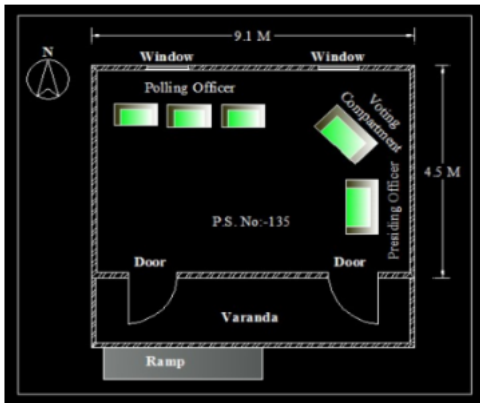

নিৰ্বাচক পঞ্জীয়ন বিষয়াৰ স্বাক্ষৰ

Nazri Naksha

Google Map View

Polling Station Building Front View

ভোটগ্ৰহন কেন্দ্ৰৰ সন্মুখৰ দৃশ্য

Cad View

Key MAP View

1 নাম : তৰুন বৰা পিতাৰ নাম: টেপুৰাম বৰা ঘৰ নং : ১ বয়স : 54 লিঙ্গ : পুৰুষ	FHG1274562 ফটো উপলব্ধ	2 নাম : কৰবী বৰা স্বামীৰ নাম: তৰুন বৰা ঘৰ নং : ১ বয়স : 50 লিঙ্গ : মহিলা	FHG1274573 ফটো উপলব্ধ	3 নাম : অমলাচন্দ্ৰ বৰা পিতাৰ নাম: টেপুৰাম বৰা ঘৰ নং : ২ বয়স : 45 লিঙ্গ : পুৰুষ	FHG1274595 ফটো উপলব্ধ
4 নাম : অৰুন বড়া পিতাৰ নাম: টেপুৰাম বড়া ঘৰ নং : ২ক বয়স : 48 লিঙ্গ : পুৰুষ	FHG1274619 ফটো উপলব্ধ	5 নাম : বুন বড়া স্বামীৰ নাম: অৰুন বড়া ঘৰ নং : ২ক বয়স : 45 লিঙ্গ : মহিলা	FHG1274620 ফটো উপলব্ধ	6 নাম : প্ৰতিভা বৰা স্বামীৰ নাম: দেবাজিত বৰা ঘৰ নং : ৩ বয়স : 42 লিঙ্গ : মহিলা	FHG1274664 ফটো উপলব্ধ
7 নাম : ৰতেশ্বৰ বৰা পিতাৰ নাম: পদোশ্বৰ বৰা ঘৰ নং : 8 বয়স : 57 লিঙ্গ : পুৰুষ	FHG1274675 ফটো উপলব্ধ	8 নাম : নীল বৰা পিতাৰ নাম: পদোশ্বৰ বৰা ঘৰ নং : 8 বয়স : 56 লিঙ্গ : পুৰুষ	FHG1274686 ফটো উপলব্ধ	9 নাম : বীৰ বৰা স্বামীৰ নাম: নীল বৰা ঘৰ নং : 8 বয়স : 54 লিঙ্গ : মহিলা	FHG1274697 ফটো উপলব্ধ
10 নাম : হৰেন বৰা পিতাৰ নাম: ধনেশ্বৰ বৰা ঘৰ নং : ৫ বয়স : 75 লিঙ্গ : পুৰুষ	FHG1274700 ফটো উপলব্ধ	S 11 নাম : জোনালী বৰা স্বামীৰ নাম: হৰেন বৰা ঘৰ নং : ৫ বয়স : 70 লিঙ্গ : মহিলা	FHG1274711 ফটো উপলব্ধ	12 নাম : শান্তনু বৰা পিতাৰ নাম: হৰেন বৰা ঘৰ নং : ৫ বয়স : 38 লিঙ্গ : পুৰুষ	FHG1274722 ফটো উপলব্ধ
E 13 নাম : প্ৰদীপ বৰা পিতাৰ নাম: ভৱনাথ বৰা ঘৰ নং : ৬ বয়স : 68 লিঙ্গ : পুৰুষ	FHG1274733 ফটো উপলব্ধ	14 নাম : অন বৰা স্বামীৰ নাম: প্ৰদীপ বৰা ঘৰ নং : ৬ বয়স : 60 লিঙ্গ : মহিলা	FHG1274744 ফটো উপলব্ধ	15 নাম : সত্যৰঞ্জন বৰা পিতাৰ নাম: প্ৰদীপ বৰা ঘৰ নং : ৬ বয়স : 32 লিঙ্গ : পুৰুষ	FHG0128082 ফটো উপলব্ধ
16 নাম : গঙ্গাধৰ বৰা পিতাৰ নাম: ভবৰাম বৰা ঘৰ নং : ৭ বয়স : 57 লিঙ্গ : পুৰুষ	FHG1274799 ফটো উপলব্ধ	17 নাম : ৰেন বৰা স্বামীৰ নাম: গঙ্গাধৰ বৰা ঘৰ নং : ৭ বয়স : 55 লিঙ্গ : মহিলা	FHG1274802 ফটো উপলব্ধ	18 নাম : দিপাংকৰ বড়া পিতাৰ নাম: গংগাধৰ বড়া ঘৰ নং : ৭ বয়স : 27 লিঙ্গ : পুৰুষ	FHG0239129 ফটো উপলব্ধ
19 নাম : সোনমাই বৰা স্বামীৰ নাম: মোহন বৰা ঘৰ নং : ৮ বয়স : 80 লিঙ্গ : মহিলা	FHG1274835 ফটো উপলব্ধ	20 নাম : নিতুল বৰা পিতাৰ নাম: মোহন বৰা ঘৰ নং : ৮ বয়স : 50 লিঙ্গ : পুৰুষ	FHG1274846 ফটো উপলব্ধ	21 নাম : ৰূপা বৰা স্বামীৰ নাম: নিতুল বৰা ঘৰ নং : ৮ বয়স : 48 লিঙ্গ : মহিলা	FHG1274857 ফটো উপলব্ধ
22 নাম : বনজুন বড়া স্বামীৰ নাম: দিগন্ত বড়া ঘৰ নং : ৯ বয়স : 37 লিঙ্গ : মহিলা	FHG0154484 ফটো উপলব্ধ	23 নাম : দিগন্ত বড়া পিতাৰ নাম: বিশ্বনাথ বড়া ঘৰ নং : ৯ক বয়স : 46 লিঙ্গ : পুৰুষ	FHG1274880 ফটো উপলব্ধ	24 নাম : অৰবিন্দ বৰা পিতাৰ নাম: লক্ষীপ্ৰসাদ বৰা ঘৰ নং : ১০ বয়স : 39 লিঙ্গ : পুৰুষ	FHG1274915 ফটো উপলব্ধ
25 নাম : মুনী বৰা স্বামীৰ নাম: অৰবিন্দ বৰা ঘৰ নং : 10 বয়স : 32 লিঙ্গ : মহিলা	FHG0475723 ফটো উপলব্ধ	26 নাম : বৰ্ণালী বৰা স্বামীৰ নাম: হৰেশ্বৰ বৰা ঘৰ নং : ১১ বয়স : 52 লিঙ্গ : মহিলা	FHG1274948 ফটো উপলব্ধ	27 নাম : ৰুণজুন বৰা স্বামীৰ নাম: দিলীপ বৰা ঘৰ নং : ১১ বয়স : 40 লিঙ্গ : মহিলা	FHG1274959 ফটো উপলব্ধ
28 নাম : অৰুন চন্দ্ৰ বৰা পিতাৰ নাম: বানেশ্বৰ বৰা ঘৰ নং : 11ক বয়স : 46 লিঙ্গ : পুৰুষ	FHG0154583 ফটো উপলব্ধ	29 নাম : তৰুণ বৰা পিতাৰ নাম: বানেশ্বৰ বৰা ঘৰ নং : 11গ বয়স : 46 লিঙ্গ : পুৰুষ	FHG1274993 ফটো উপলব্ধ	30 নাম : অঞ্জুমণী বৰা স্বামীৰ নাম: তৰুণ বৰা ঘৰ নং : 11গ বয়স : 43 লিঙ্গ : মহিলা	FHG1275009 ফটো উপলব্ধ