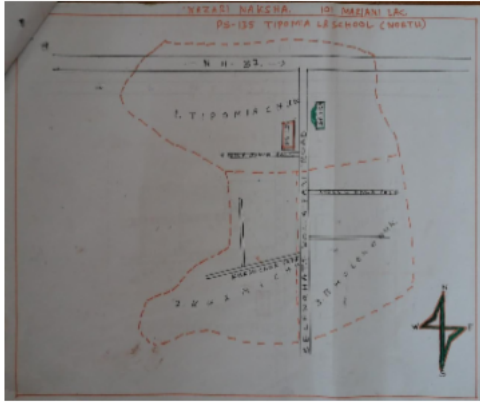

Nazri Naksha