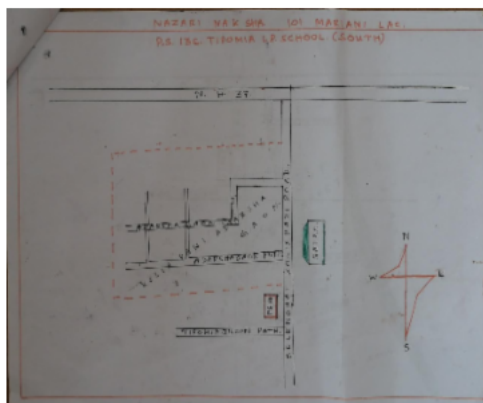

Nazri Naksha