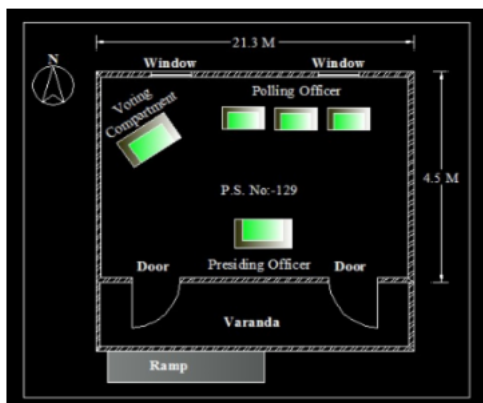

নিৰ্বাচক পঞ্জীয়ন বিষয়াৰ স্বাক্ষৰ

Nazri Naksha

Google Map View

Polling Station Building Front View

ভোটগ্ৰহন কেন্দ্ৰৰ সন্মুখৰ দৃশ্য

Cad View

Key MAP View

1 নাম : লাহিৰাম দাস পিতাৰ নাম: লাহমন দাস ঘৰ নং : 1 বয়স : 78 লিঙ্গ : পুৰুষ	FHG1284566 ফটো উপলব্ধ	2 নাম : ফুলেমাই দাস স্বামীৰ নাম: লাহিৰাম দাস ঘৰ নং : 1 বয়স : 65 লিঙ্গ : মহিলা	FHG1284577 ফটো উপলব্ধ	3 নাম : ললিত দাস পিতাৰ নাম: লাহিৰাম দাস ঘৰ নং : 1 বয়স : 40 লিঙ্গ : পুৰুষ	FHG1284588 ফটো উপলব্ধ
4 নাম : গীতালী দাস স্বামীৰ নাম: ললিত দাস ঘৰ নং : 1 বয়স : 35 লিঙ্গ : মহিলা	FHG0426148 ফটো উপলব্ধ	5 নাম : অঞ্জুনি দাস স্বামীৰ নাম: অবিনাশ দাস ঘৰ নং : 1 বয়স : 28 লিঙ্গ : মহিলা	FHG0138024 ফটো উপলব্ধ	6 নাম : প্ৰিয়ংকা দাস স্বামীৰ নাম: ৰূপক দাস ঘৰ নং : 1 বয়স : 23 লিঙ্গ : মহিলা	FHG0310409 ফটো উপলব্ধ
7 নাম : ছৰিফ আলি পিতাৰ নাম: চাহজাহান আলি ঘৰ নং : 2 বয়স : 50 লিঙ্গ : পুৰুষ	FHG1284613 ফটো উপলব্ধ	8 নাম : মিন বেগম স্বামীৰ নাম: ছৰিফ আলি ঘৰ নং : 2 বয়স : 48 লিঙ্গ : মহিলা	FHG1284624 ফটো উপলব্ধ	9 নাম : নেকিব আলি পিতাৰ নাম: ছাজাহান বহমান ঘৰ নং : 2 বয়স : 45 লিঙ্গ : পুৰুষ	FHG1284635 ফটো উপলব্ধ
10 নাম : মইনা দাস পিতাৰ নাম: সবুপাই দাস ঘৰ নং : 02 বয়স : 23 লিঙ্গ : পুৰুষ	FHG0345884 ফটো উপলব্ধ	11 নাম : নুমলি শইকীয়া স্বামীৰ নাম: ফটিক শইকীয়া ঘৰ নং : 3 বয়স : 65 লিঙ্গ : মহিলা	FHG1284646 ফটো উপলব্ধ	12 নাম : ৰিপাংকৰ শইকীয়া পিতাৰ নাম: ফটিক শইকীয়া ঘৰ নং : 3 বয়স : 36 লিঙ্গ : পুৰুষ	FHG0138081 ফটো উপলব্ধ
13 নাম : শেরালি শইকীয়া স্বামীৰ নাম: ৰিপাংকৰ শইকীয়া ঘৰ নং : 3 বয়স : 34 লিঙ্গ : মহিলা	FHG0490128 ফটো উপলব্ধ	14 নাম : সিমাস্ত দত্ত পিতাৰ নাম: উপেন দত্ত ঘৰ নং : 8 বয়স : 40 লিঙ্গ : পুৰুষ	FHG1284668 ফটো উপলব্ধ	15 নাম : অনামিকা দত্ত স্বামীৰ নাম: প্ৰশান্ত দত্ত ঘৰ নং : 8 বয়স : 39 লিঙ্গ : মহিলা	FHG1284680 ফটো উপলব্ধ
16 নাম : দুৰ্গেশ্বৰ দাস পিতাৰ নাম: টিপাই দাস ঘৰ নং : 5 বয়স : 60 লিঙ্গ : পুৰুষ	FHG1284704 ফটো উপলব্ধ	17 নাম : দীপক দাস পিতাৰ নাম: মংগলা দাস ঘৰ নং : 5 বয়স : 35 লিঙ্গ : পুৰুষ	FHG0078196 ফটো উপলব্ধ	18 নাম : জয়শ্ৰী দাস স্বামীৰ নাম: দীপক দাস ঘৰ নং : 5 বয়স : 35 লিঙ্গ : মহিলা	FHG0078147 ফটো উপলব্ধ
19 নাম : কিৰণ দাস পিতাৰ নাম: মংগলা দাস ঘৰ নং : 5 বয়স : 34 লিঙ্গ : পুৰুষ	FHG0078188 ফটো উপলব্ধ	20 নাম : অবিনাশ দাস পিতাৰ নাম: লাহিৰাম দাস ঘৰ নং : 6 বয়স : 32 লিঙ্গ : পুৰুষ	FHG0138123 ফটো উপলব্ধ	21 নাম : মঙ্গলা দাস পিতাৰ নাম: বিপিন দাস ঘৰ নং : 8 বয়স : 85 লিঙ্গ : পুৰুষ	FHG1284759 ফটো উপলব্ধ
22 নাম : বীনা দাস স্বামীৰ নাম: মঙ্গলা দাস ঘৰ নং : 6 বয়স : 68 লিঙ্গ : মহিলা	FHG1284760 ফটো উপলব্ধ	23 নাম : অজয় দাস পিতাৰ নাম: সোমেশ্বৰ দাস ঘৰ নং : 8 বয়স : 36 লিঙ্গ : পুৰুষ	FHG0129502 ফটো উপলব্ধ	24 নাম : মুনমী দাস পিতাৰ নাম: সোমেশ্বৰ দাস ঘৰ নং : 8 বয়স : 32 লিঙ্গ : মহিলা	FHG0129981 ফটো উপলব্ধ
25 নাম : উজ্জ্বল দাস পিতাৰ নাম: উমিলা দাস ঘৰ নং : 8 কু বয়স : 28 লিঙ্গ : পুৰুষ	FHG0136804 ফটো উপলব্ধ	26 নাম : উতপল দাস পিতাৰ নাম: সোমেশ্বৰ দাস ঘৰ নং : 8 কু বয়স : 28 লিঙ্গ : পুৰুষ	FHG0136952 ফটো উপলব্ধ	27 নাম : প্ৰনামিকা দাস স্বামীৰ নাম: অজয় দাস ঘৰ নং : 8 কু বয়স : 28 লিঙ্গ : মহিলা	FHG0293688 ফটো উপলব্ধ
28 নাম : সোমেশ্বৰ দাস পিতাৰ নাম: ডিম্ব দাস ঘৰ নং : 8 কু বয়স : 58 লিঙ্গ : পুৰুষ	FHG1284771 ফটো উপলব্ধ	29 নাম : উমিলা দাস স্বামীৰ নাম: সোমেশ্বৰ দাস ঘৰ নং : 8 কু বয়স : 50 লিঙ্গ : মহিলা	FHG1284782 ফটো উপলব্ধ	30 নাম : ৰাজু দাস পিতাৰ নাম: মহেন্দ্ৰ দাস ঘৰ নং : 10 বয়স : 44 লিঙ্গ : পুৰুষ	FHG1284793 ফটো উপলব্ধ