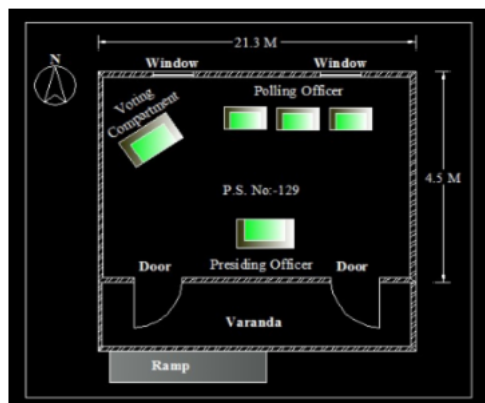

নিৰ্বাচক পঞ্জীয়ন বিষয়াৰ স্বাক্ষৰ

Nazri Naksha

Google Map View

Polling Station Building Front View

ভোটগ্ৰহন কেন্দ্ৰৰ সন্মুখৰ দৃশ্য

Cad View

Key MAP View

1 নাম : সুনীল লাহন পিতাৰ নাম: ভোলানাথ লাহন ঘৰ নং : 1 বয়স : 58 লিঙ্গ : পুৰুষ	FHG1294571 ফটো উপলব্ধ	2 নাম : পূৰ্ণিমা লাহন স্বামীৰ নাম: সুনীল লাহন ঘৰ নং : 1 বয়স : 51 লিঙ্গ : মহিলা	FHG1294560 ফটো উপলব্ধ	3 নাম : মিংকু লাহন পিতাৰ নাম: সুনীল লাহন ঘৰ নং : 1 বয়স : 34 লিঙ্গ : পুৰুষ	FHG0450072 ফটো উপলব্ধ
4 নাম : মৌচুমী শইকীয়া লাহন স্বামীৰ নাম: বিজু লাহন ঘৰ নং : 1ক বয়স : 39 লিঙ্গ : মহিলা	FHG0000125 ফটো উপলব্ধ	5 নাম : সুৰেন্দ্ৰ নাথ লাহন পিতাৰ নাম: তিতাৰাম লাহন ঘৰ নং : 1ক বয়স : 74 লিঙ্গ : পুৰুষ	FHG1294617 ফটো উপলব্ধ	6 নাম : নম্ব লাহন স্বামীৰ নাম: সুৰেন্দ্ৰ নাথ লাহন ঘৰ নং : 1ক বয়স : 64 লিঙ্গ : মহিলা	FHG1294582 ফটো উপলব্ধ
7 নাম : বিজু লাহন পিতাৰ নাম: সুৰেন্দ্ৰ নাথ লাহন ঘৰ নং : 1ক বয়স : 46 লিঙ্গ : পুৰুষ	FHG1294593 ফটো উপলব্ধ	8 নাম : বিজু লাহন পিতাৰ নাম: সুৰেন্দ্ৰ নাথ লাহন ঘৰ নং : 1ক বয়স : 44 লিঙ্গ : পুৰুষ	FHG1294606 ফটো উপলব্ধ	9 নাম : প্ৰবীন ফুকন পিতাৰ নাম: অজিত ফুকন ঘৰ নং : 2 বয়স : 68 লিঙ্গ : পুৰুষ	FHG0291773 ফটো উপলব্ধ
10 নাম : তিলোত্তমা ফুকন স্বামীৰ নাম: প্ৰবীন ফুকন ঘৰ নং : 2 বয়স : 64 লিঙ্গ : মহিলা	FHG1316036 ফটো উপলব্ধ	11 নাম : অৰূপ কুমাৰ গগৈ পিতাৰ নাম: ইৰিনাথ গগৈ ঘৰ নং : 2 বয়স : 55 লিঙ্গ : পুৰুষ	FHG1294640 ফটো উপলব্ধ	12 নাম : প্ৰিয়দৰ্শীকা বৰুৱা গগৈ স্বামীৰ নাম: অৰূপকুমাৰ গগৈ ঘৰ নং : 2 বয়স : 45 লিঙ্গ : মহিলা	FHG1294651 ফটো উপলব্ধ
13 নাম : মমী গগৈ পিতাৰ নাম: ললিত গগৈ ঘৰ নং : 02 ক বয়স : 34 লিঙ্গ : মহিলা	FHG0481291 ফটো উপলব্ধ	14 নাম : দেৱ ৰঞ্জন বৰবৰা গগৈ মাতৃৰ নাম: মমী বৰবৰা গগৈ ঘৰ নং : 2 বয়স : 22 লিঙ্গ : পুৰুষ	OZQ0029546 ফটো উপলব্ধ	S 15 নাম : নমিতা গগৈ পিতাৰ নাম: ললিত গগৈ ঘৰ নং : 2ক বয়স : 32 লিঙ্গ : মহিলা	FHG0103028 ফটো উপলব্ধ
16 নাম : ললিত গগৈ পিতাৰ নাম: কেশৰাম গগৈ ঘৰ নং : 2ক বয়স : 59 লিঙ্গ : পুৰুষ	FHG1294662 ফটো উপলব্ধ	17 নাম : অনিমা গগৈ স্বামীৰ নাম: ললিত গগৈ ঘৰ নং : 2ক বয়স : 53 লিঙ্গ : মহিলা	FHG1294673 ফটো উপলব্ধ	18 নাম : ৰেবতী গগৈ স্বামীৰ নাম: লোকেশ্বৰ গগৈ ঘৰ নং : 3 বয়স : 66 লিঙ্গ : মহিলা	FHG1294695 ফটো উপলব্ধ
19 নাম : লক্ষীকান্ত গগৈ পিতাৰ নাম: চেনিৰাম গগৈ ঘৰ নং : 3 বয়স : 64 লিঙ্গ : পুৰুষ	FHG1294731 ফটো উপলব্ধ	20 নাম : নিৰু গগৈ স্বামীৰ নাম: লক্ষীকান্ত গগৈ ঘৰ নং : 3 বয়স : 61 লিঙ্গ : মহিলা	FHG1294720 ফটো উপলব্ধ	21 নাম : অৰূপ গগৈ পিতাৰ নাম: লোকেশ্বৰ গগৈ ঘৰ নং : 3 বয়স : 47 লিঙ্গ : পুৰুষ	FHG1294708 ফটো উপলব্ধ
22 নাম : ৰেখা গগৈ স্বামীৰ নাম: অৰূপ গগৈ ঘৰ নং : 3 বয়স : 41 লিঙ্গ : মহিলা	FHG1294719 ফটো উপলব্ধ	23 নাম : মুকুল গগৈ পিতাৰ নাম: লক্ষীকান্ত গগৈ ঘৰ নং : 3 বয়স : 39 লিঙ্গ : পুৰুষ	FHG1294742 ফটো উপলব্ধ	24 নাম : সুৰজিত গগৈ পিতাৰ নাম: অৰূপ গগৈ ঘৰ নং : 3 বয়স : 24 লিঙ্গ : পুৰুষ	FHG0291757 ফটো উপলব্ধ
25 নাম : বিদ্যুত লাহন পিতাৰ নাম: ঋতু লাহন ঘৰ নং : 3 বয়স : 22 লিঙ্গ : পুৰুষ	FHG0407866 ফটো উপলব্ধ	26 নাম : প্ৰদীপ লাহন পিতাৰ নাম: ফুলেশ্বৰ লাহন ঘৰ নং : 8 বয়স : 56 লিঙ্গ : পুৰুষ	FHG1294764 ফটো উপলব্ধ	27 নাম : পপী ফুকন লাহন স্বামীৰ নাম: অনুপজ্যোতি লাহন ঘৰ নং : 8 বয়স : 30 লিঙ্গ : মহিলা	OZQ0033662 ফটো উপলব্ধ
28 নাম : গিৰিন লাহন পিতাৰ নাম: তিতাৰাম লাহন ঘৰ নং : 5 বয়স : 78 লিঙ্গ : পুৰুষ	FHG1294800 ফটো উপলব্ধ	29 নাম : পিংকী লাহন স্বামীৰ নাম: মনোজ লাহন ঘৰ নং : 5 বয়স : 41 লিঙ্গ : মহিলা	FHG1294833 ফটো উপলব্ধ	30 নাম : বীৰেন চেতীয়া পিতাৰ নাম: সৰ্বনন্দ চেতীয়া ঘৰ নং : 6 বয়স : 66 লিঙ্গ : পুৰুষ	FHG1294844 ফটো উপলব্ধ