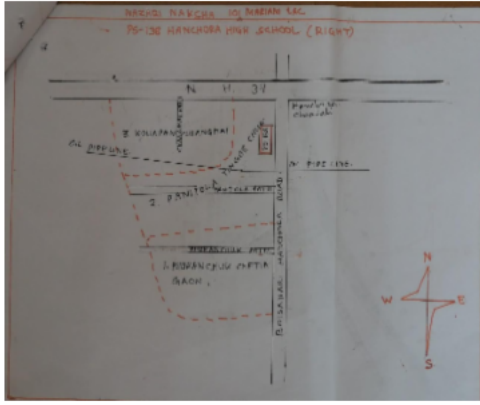

Nazri Naksha