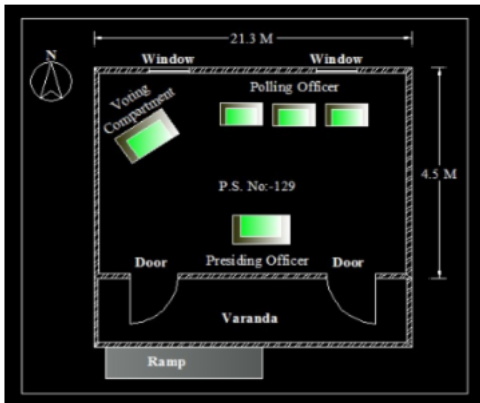

নিৰ্বাচক পঞ্জীয়ন বিষয়াৰ স্বাক্ষৰ

Nazri Naksha

Google Map View

Polling Station Building Front View

ভোটগ্ৰহন কেন্দ্ৰৰ সন্মুখৰ দৃশ্য

Cad View

Key MAP View

1 নাম : অমৰজ্যোতি চাংমাই পিতাৰ নাম: প্ৰফুল্ল চাংমাই ঘৰ নং : 14 বয়স : 30 লিঙ্গ : পুৰুষ	FHG0138263 ফটো উপলব্ধ	2 নাম : পলি কোঁৱৰ গগৈ স্বামীৰ নাম: বিতুপন গগৈ ঘৰ নং : 26 বয়স : 24 লিঙ্গ : মহিলা	OZQ0081562 ফটো উপলব্ধ	3 নাম : পুৰবি গগৈ বৰুৱা স্বামীৰ নাম: পাৰ্থ জ্যোতি বৰুৱা ঘৰ নং : 40 বয়স : 27 লিঙ্গ : মহিলা	FHG0341719 ফটো উপলব্ধ
4 নাম : সোণমনি গগৈ স্বামীৰ নাম: মনিকাঞ্চন গগৈ ঘৰ নং : 42 বয়স : 36 লিঙ্গ : মহিলা	FHG0430959 ফটো উপলব্ধ	E 5 নাম : দন্দেশ্বৰ বুঢ়াগোঁহাই পিতাৰ নাম: থানেশ্বৰ বুঢ়াগোঁহাই ঘৰ নং : 110 বয়স : 75 লিঙ্গ : পুৰুষ	FHG1304569 ফটো উপলব্ধ	6 নাম : কেশৰ বুঢ়াগোঁহাই পিতাৰ নাম: কাণ্ডিৰাম বুঢ়াগোঁহাই ঘৰ নং : 110 বয়স : 62 লিঙ্গ : পুৰুষ	FHG1304581 ফটো উপলব্ধ
7 নাম : যমুনা বুঢ়াগোঁহাই স্বামীৰ নাম: দন্দেশ্বৰ বুঢ়াগোঁহাই ঘৰ নং : 110 বয়স : 54 লিঙ্গ : মহিলা	FHG1304570 ফটো উপলব্ধ	8 নাম : ৰাজশ্ৰী বৰগোঁহাই পিতাৰ নাম: দন্দেশ্বৰ বুঢ়াগোঁহাই ঘৰ নং : 110 বয়স : 30 লিঙ্গ : মহিলা	FHG0258731 ফটো উপলব্ধ	9 নাম : সোনমাই ফুকন স্বামীৰ নাম: ডিম্বেশ্বৰ ফুকন ঘৰ নং : 111 বয়স : 72 লিঙ্গ : মহিলা	FHG1304649 ফটো উপলব্ধ
10 নাম : ৰজনী বৰুৱা পিতাৰ নাম: কেশৰাম বৰুৱা ঘৰ নং : 111 বয়স : 64 লিঙ্গ : পুৰুষ	FHG1304650 ফটো উপলব্ধ	11 নাম : বিজিত কুমাৰ ফুকন পিতাৰ নাম: ডিম্বেশ্বৰ ফুকন ঘৰ নং : 111 বয়স : 54 লিঙ্গ : পুৰুষ	FHG1304627 ফটো উপলব্ধ	12 নাম : বিকাশ ফুকন পিতাৰ নাম: ডিম্বেশ্বৰ ফুকন ঘৰ নং : 111 বয়স : 45 লিঙ্গ : পুৰুষ	FHG1304638 ফটো উপলব্ধ
13 নাম : মিন বৰুৱা স্বামীৰ নাম: ৰজনী বৰুৱা ঘৰ নং : 111 বয়স : 43 লিঙ্গ : মহিলা	FHG1304661 ফটো উপলব্ধ	14 নাম : পাহাৰীতা ফুকন স্বামীৰ নাম: বিজিত ফুকন ঘৰ নং : 111 বয়স : 39 লিঙ্গ : মহিলা	FHG1311268 ফটো উপলব্ধ	15 নাম : বিনীতা বৰুৱা পিতাৰ নাম: ৰজনী বৰুৱা ঘৰ নং : 111 বয়স : 38 লিঙ্গ : মহিলা	OZQ0112730 ফটো উপলব্ধ
16 নাম : মিতালী বৰুৱা পিতাৰ নাম: ৰজনী বৰুৱা ঘৰ নং : 111 বয়স : 25 লিঙ্গ : মহিলা	OZQ0112680 ফটো উপলব্ধ	17 নাম : আৰ্তিভ বৰুৱা পিতাৰ নাম: ৰজনী বৰুৱা ঘৰ নং : 111 বয়স : 20 লিঙ্গ : পুৰুষ	OZQ0112359 ফটো উপলব্ধ	18 নাম : গীতমনি বৰগোঁহাই স্বামীৰ নাম: বিকাশ ফুকন ঘৰ নং : 111 বয়স : 37 লিঙ্গ : মহিলা	FHG0403212 ফটো উপলব্ধ
19 নাম : অপৰাজিতা বৰুৱা স্বামীৰ নাম: অবনী বৰুৱা ঘৰ নং : 112 বয়স : 54 লিঙ্গ : মহিলা	FHG1304672 ফটো উপলব্ধ	# 20 নাম : পঞ্চানন বৰুৱা মাতৃৰ নাম: অপৰাজিতা বৰুৱা ঘৰ নং : 112 বয়স : 32 লিঙ্গ : পুৰুষ	FHG1311279 ফটো উপলব্ধ	E 21 নাম : ডিম্বেশ্বৰ বৰুৱা পিতাৰ নাম: খগেশ্বৰ বৰুৱা ঘৰ নং : 112 বয়স : 72 লিঙ্গ : পুৰুষ	FHG1304718 ফটো উপলব্ধ
22 নাম : সাবিত্ৰী বৰুৱা স্বামীৰ নাম: ডিম্বেশ্বৰ বৰুৱা ঘৰ নং : 118 বয়স : 67 লিঙ্গ : মহিলা	FHG1304729 ফটো উপলব্ধ	23 নাম : বিজয়া বৰুৱা স্বামীৰ নাম: দেবজিৎ বৰুৱা ঘৰ নং : 118 বয়স : 49 লিঙ্গ : মহিলা	FHG0006288 ফটো উপলব্ধ	24 নাম : দেবজিত বৰুৱা পিতাৰ নাম: ডিম্বেশ্বৰ বৰুৱা ঘৰ নং : 118 বয়স : 45 লিঙ্গ : পুৰুষ	FHG1304730 ফটো উপলব্ধ
25 নাম : ৰমণী বৰুৱা পিতাৰ নাম: ডিম্বেশ্বৰ বৰুৱা ঘৰ নং : 118 বয়স : 40 লিঙ্গ : মহিলা	FHG1304741 ফটো উপলব্ধ	26 নাম : মৃদুল বৰুৱা পিতাৰ নাম: ডিম্বেশ্বৰ বৰুৱা ঘৰ নং : 118 বয়স : 38 লিঙ্গ : পুৰুষ	FHG1304752 ফটো উপলব্ধ	27 নাম : পুনী গগৈ বৰুৱা স্বামীৰ নাম: ৰমণী কান্ত বৰুৱা ঘৰ নং : 118 বয়স : 36 লিঙ্গ : মহিলা	FHG1351719 ফটো উপলব্ধ
28 নাম : দিপালী ফুকন স্বামীৰ নাম: ধীৰেন ফুকন ঘৰ নং : 115 বয়স : 59 লিঙ্গ : মহিলা	FHG1304774 ফটো উপলব্ধ	29 নাম : ৰঞ্জিত ফুকন পিতাৰ নাম: হৈমোৰাম ফুকন ঘৰ নং : 115 বয়স : 49 লিঙ্গ : পুৰুষ	FHG1304796 ফটো উপলব্ধ	30 নাম : অৰ্চনা ফুকন স্বামীৰ নাম: ৰঞ্জিত ফুকন ঘৰ নং : 115 বয়স : 42 লিঙ্গ : মহিলা	FHG1304809 ফটো উপলব্ধ