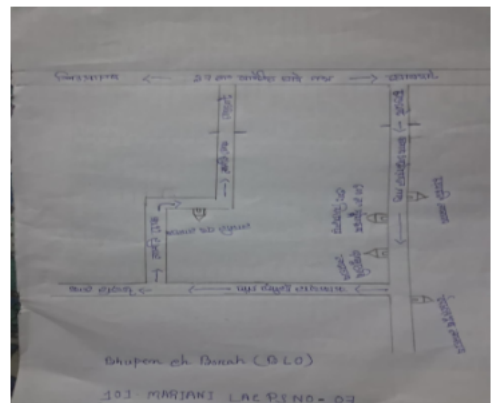

নিৰ্বাচক পঞ্জীয়ন বিষয়াৰ স্বাক্ষৰ

Nazri Naksha

Google Map View

Polling Station Building Front View

ভোটগ্ৰহন কেন্দ্ৰৰ সন্মুখৰ দৃশ্য

Cad View

Key MAP View

1 নাম : ধ্ৰুৱ জ্যোতি বৰুৱা পিতাৰ নাম: খগেন বৰুৱা ঘৰ নং : 001 বয়স : 40 লিঙ্গ : পুৰুষ	CKF4340334 ফটো উপলব্ধ	2 নাম : আতিকুৰ হুছেইন পিতাৰ নাম: হুছেইন আলী ঘৰ নং : 011 বয়স : 23 লিঙ্গ : পুৰুষ	OZQ0109363 ফটো উপলব্ধ	3 নাম : নাজবিন বেগম স্বামীৰ নাম: আতিকুৰ হুছেইন ঘৰ নং : 011 বয়স : 21 লিঙ্গ : মহিলা	OZQ0109355 ফটো উপলব্ধ
4 নাম : কাশিৰী দত্ত মাতৃৰ নাম: জোনমনি দত্ত ঘৰ নং : 13 বয়স : 19 লিঙ্গ : মহিলা	OZQ0122689 ফটো উপলব্ধ	5 নাম : দীপশিখা শইকীয়া স্বামীৰ নাম: বিক্রমজিত শইকীয়া ঘৰ নং : 22 বয়স : 33 লিঙ্গ : মহিলা	CKF4342465 ফটো উপলব্ধ	6 নাম : অভিষেক বৰা পিতাৰ নাম: ভবেন বৰা ঘৰ নং : 22ক বয়স : 25 লিঙ্গ : পুৰুষ	CKF0278622 ফটো উপলব্ধ
7 নাম : মিন বৰা পিতাৰ নাম: পুৰাঁৰাম বৰা ঘৰ নং : 02 বয়স : 55 লিঙ্গ : মহিলা	CKF0493551 ফটো উপলব্ধ	8 নাম : মনিজা বেগম স্বামীৰ নাম: মুজিবুৰ ৰহমান ঘৰ নং : 06 বয়স : 55 লিঙ্গ : মহিলা	CKF4336281 ফটো উপলব্ধ	9 নাম : হাছিনা খাতুন পিতাৰ নাম: ছোলেমান আলী ঘৰ নং : 06 বয়স : 29 লিঙ্গ : মহিলা	JRQ0342782 ফটো উপলব্ধ
10 নাম : ইমদাদুৰ ৰহমান পিতাৰ নাম: মুজিবুৰ ৰহমান ঘৰ নং : 06 বয়স : 27 লিঙ্গ : পুৰুষ	CKF0265348 ফটো উপলব্ধ	11 নাম : ববী বেগম স্বামীৰ নাম: মফিজুৰ ৰহমান ঘৰ নং : 02 বয়স : 47 লিঙ্গ : মহিলা	CKF4336305 ফটো উপলব্ধ	12 নাম : আইজনী বেগম স্বামীৰ নাম: বগাই আলি ঘৰ নং : 81 বয়স : 77 লিঙ্গ : মহিলা	CKF4336327 ফটো উপলব্ধ
13 নাম : সৰুচোন আলি পিতাৰ নাম: বগাই আলি ঘৰ নং : 81 বয়স : 50 লিঙ্গ : পুৰুষ	CKF4336338 ফটো উপলব্ধ	14 নাম : চফিকা বেগম স্বামীৰ নাম: সৰুচোন আলি ঘৰ নং : 81 বয়স : 45 লিঙ্গ : মহিলা	CKF4336349 ফটো উপলব্ধ	15 নাম : চেহিদুৰ হুছেইন পিতাৰ নাম: মহম্মদ আলি ঘৰ নং : 82 বয়স : 50 লিঙ্গ : পুৰুষ	CKF4336361 ফটো উপলব্ধ
16 নাম : লোতফুৰ হুছেইন পিতাৰ নাম: মহম্মদ আলি ঘৰ নং : 82 বয়স : 47 লিঙ্গ : পুৰুষ	CKF4336383 ফটো উপলব্ধ	17 নাম : চাহাৰা বেগম স্বামীৰ নাম: চেহিদুৰ আলি ঘৰ নং : 82 বয়স : 45 লিঙ্গ : মহিলা	CKF4336372 ফটো উপলব্ধ	18 নাম : নিৰ হাজৰীকা স্বামীৰ নাম: যোগেন হাজৰীকা ঘৰ নং : 82 বয়স : 40 লিঙ্গ : মহিলা	CKF4336407 ফটো উপলব্ধ
19 নাম : চাবিউল হুছেইন পিতাৰ নাম: চহিদুৰ হুছেইন ঘৰ নং : 42 বয়স : 20 লিঙ্গ : পুৰুষ	OZQ0102038 ফটো উপলব্ধ	20 নাম : মুকিবুল হুছেইন পিতাৰ নাম: লোত ফুৰ হুছেইন ঘৰ নং : 82 বয়স : 19 লিঙ্গ : পুৰুষ	OZQ0119875 ফটো উপলব্ধ	21 নাম : আনোৱাৰ হুছেইন পিতাৰ নাম: হাপবুল্লা হুছেইন ঘৰ নং : 82ক বয়স : 35 লিঙ্গ : পুৰুষ	CKF0295824 ফটো উপলব্ধ
22 নাম : জেৰিণা বেগম স্বামীৰ নাম: আনোৱাৰ হুছেইন ঘৰ নং : 82ক বয়স : 32 লিঙ্গ : মহিলা	CKF0295840 ফটো উপলব্ধ	23 নাম : মফিজুৰ ৰহমান পিতাৰ নাম: হবিবুৰ ৰহমান ঘৰ নং : 89 বয়স : 65 লিঙ্গ : পুৰুষ	CKF4336430 ফটো উপলব্ধ	24 নাম : আকিলুৰ ৰহমান পিতাৰ নাম: হবিবুৰ ৰহমান ঘৰ নং : 89 বয়স : 52 লিঙ্গ : পুৰুষ	CKF4336452 ফটো উপলব্ধ
25 নাম : জনমনি হাজৰীকা স্বামীৰ নাম: গজেন্দ্র নাথ হাজৰীকা ঘৰ নং : 89 বয়স : 51 লিঙ্গ : মহিলা	CKF4342250 ফটো উপলব্ধ	26 নাম : মলিনা বেগম স্বামীৰ নাম: আকিলুৰ ৰহমান ঘৰ নং : 89 বয়স : 48 লিঙ্গ : মহিলা	CKF4336463 ফটো উপলব্ধ	27 নাম : ৰাজিফা বেগম পিতাৰ নাম: আকিলুৰ ৰহমান ঘৰ নং : 89 বয়স : 24 লিঙ্গ : মহিলা	CKF0272781 ফটো উপলব্ধ
28 নাম : আফচানা চুলতানা বেগম পিতাৰ নাম: আকিলুৰ ৰহমান ঘৰ নং : 89 বয়স : 19 লিঙ্গ : মহিলা	OZQ0119925 ফটো উপলব্ধ	29 নাম : আবিদুৰ ৰহমান পিতাৰ নাম: আহিদুৰ ৰহমান ঘৰ নং : 89ক বয়স : 25 লিঙ্গ : পুৰুষ	CKF0296327 ফটো উপলব্ধ	30 নাম : আহিদুৰ ৰহমান পিতাৰ নাম: হবিবুৰ ৰহমান ঘৰ নং : 89ক বয়স : 50 লিঙ্গ : পুৰুষ	CKF4336474 ফটো উপলব্ধ