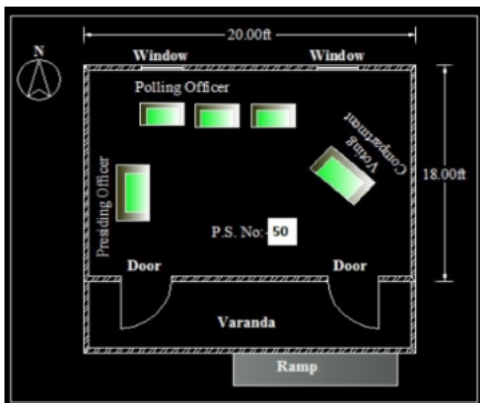

নিৰ্বাচক পঞ্জীয়ন বিষয়াৰ স্বাক্ষৰ

Nazri Naksha

Google Map View

Polling Station Building Front View

ভোটগ্ৰহন কেন্দ্ৰৰ সন্মুখৰ দৃশ্য

Cad View

Key MAP View

1 নাম : ধ্ৰুৱ জ্যোতি বৰুৱা পিতাৰ নাম: খগেন বৰুৱা ঘৰ নং : 001 বয়স : 40 লিঙ্গ : পুৰুষ	CKF4340334 ফটো উপলব্ধ	2 নাম : আতিকুৰ হুছেইন পিতাৰ নাম: হুছেইন আলী ঘৰ নং : 011 বয়স : 23 লিঙ্গ : পুৰুষ	OZQ0109363 ফটো উপলব্ধ	3 নাম : নাজবিন বেগম স্বামীৰ নাম: আতিকুৰ হুছেইন ঘৰ নং : 011 বয়স : 21 লিঙ্গ : মহিলা	OZQ0109355 ফটো উপলব্ধ
4 নাম : কাশিৰী দত্ত মাতৃৰ নাম: জোনমনি দত্ত ঘৰ নং : 13 বয়স : 19 লিঙ্গ : মহিলা	OZQ0122689 ফটো উপলব্ধ	5 নাম : দীপশিখা শইকীয়া স্বামীৰ নাম: বিক্রমজিত শইকীয়া ঘৰ নং : 22 বয়স : 33 লিঙ্গ : মহিলা	CKF4342465 ফটো উপলব্ধ	6 নাম : অভিষেক বৰা পিতাৰ নাম: ভবেন বৰা ঘৰ নং : 22ক বয়স : 25 লিঙ্গ : পুৰুষ	CKF0278622 ফটো উপলব্ধ
7 নাম : মিন বৰা পিতাৰ নাম: পুৰাঁৰাম বৰা ঘৰ নং : 02 বয়স : 55 লিঙ্গ : মহিলা	CKF0493551 ফটো উপলব্ধ	8 নাম : মনিজা বেগম স্বামীৰ নাম: মুজিবুৰ ৰহমান ঘৰ নং : 06 বয়স : 55 লিঙ্গ : মহিলা	CKF4336281 ফটো উপলব্ধ	9 নাম : হাছিনা খাতুন পিতাৰ নাম: ছোলেমান আলী ঘৰ নং : 06 বয়স : 29 লিঙ্গ : মহিলা	JRQ0342782 ফটো উপলব্ধ
10 নাম : ইমদাদুৰ ৰহমান পিতাৰ নাম: মুজিবুৰ ৰহমান ঘৰ নং : 06 বয়স : 27 লিঙ্গ : পুৰুষ	CKF0265348 ফটো উপলব্ধ	11 নাম : ববী বেগম স্বামীৰ নাম: মফিজুৰ ৰহমান ঘৰ নং : 02 বয়স : 47 লিঙ্গ : মহিলা	CKF4336305 ফটো উপলব্ধ	12 নাম : আইজনী বেগম স্বামীৰ নাম: বগাই আলি ঘৰ নং : 81 বয়স : 77 লিঙ্গ : মহিলা	CKF4336327 ফটো উপলব্ধ
13 নাম : সৰুচোন আলি পিতাৰ নাম: বগাই আলি ঘৰ নং : 81 বয়স : 50 লিঙ্গ : পুৰুষ	CKF4336338 ফটো উপলব্ধ	14 নাম : চফিকা বেগম স্বামীৰ নাম: সৰুচোন আলি ঘৰ নং : 81 বয়স : 45 লিঙ্গ : মহিলা	CKF4336349 ফটো উপলব্ধ	15 নাম : চেহিদুৰ হুছেইন পিতাৰ নাম: মহম্মদ আলি ঘৰ নং : 82 বয়স : 50 লিঙ্গ : পুৰুষ	CKF4336361 ফটো উপলব্ধ
16 নাম : লোতফুৰ হুছেইন পিতাৰ নাম: মহম্মদ আলি ঘৰ নং : 82 বয়স : 47 লিঙ্গ : পুৰুষ	CKF4336383 ফটো উপলব্ধ	17 নাম : চাহাৰা বেগম স্বামীৰ নাম: চেহিদুৰ আলি ঘৰ নং : 82 বয়স : 45 লিঙ্গ : মহিলা	CKF4336372 ফটো উপলব্ধ	18 নাম : নিৰ হাজৰীকা স্বামীৰ নাম: যোগেন হাজৰীকা ঘৰ নং : 82 বয়স : 40 লিঙ্গ : মহিলা	CKF4336407 ফটো উপলব্ধ
19 নাম : চাবিউল হুছেইন পিতাৰ নাম: চহিদুৰ হুছেইন ঘৰ নং : 42 বয়স : 20 লিঙ্গ : পুৰুষ	OZQ0102038 ফটো উপলব্ধ	20 নাম : মুকিবুল হুছেইন পিতাৰ নাম: লোত ফুৰ হুছেইন ঘৰ নং : 82 বয়স : 19 লিঙ্গ : পুৰুষ	OZQ0119875 ফটো উপলব্ধ	21 নাম : আনোৱাৰ হুছেইন পিতাৰ নাম: হাপবুল্লা হুছেইন ঘৰ নং : 82ক বয়স : 35 লিঙ্গ : পুৰুষ	CKF0295824 ফটো উপলব্ধ
22 নাম : জেৰিণা বেগম স্বামীৰ নাম: আনোৱাৰ হুছেইন ঘৰ নং : 82ক বয়স : 32 লিঙ্গ : মহিলা	CKF0295840 ফটো উপলব্ধ	23 নাম : মফিজুৰ ৰহমান পিতাৰ নাম: হবিবুৰ ৰহমান ঘৰ নং : 89 বয়স : 65 লিঙ্গ : পুৰুষ	CKF4336430 ফটো উপলব্ধ	24 নাম : আকিলুৰ ৰহমান পিতাৰ নাম: হবিবুৰ ৰহমান ঘৰ নং : 89 বয়স : 52 লিঙ্গ : পুৰুষ	CKF4336452 ফটো উপলব্ধ
25 নাম : জনমনি হাজৰীকা স্বামীৰ নাম: গজেন্দ্র নাথ হাজৰীকা ঘৰ নং : 89 বয়স : 51 লিঙ্গ : মহিলা	CKF4342250 ফটো উপলব্ধ	26 নাম : মলিনা বেগম স্বামীৰ নাম: আকিলুৰ ৰহমান ঘৰ নং : 89 বয়স : 48 লিঙ্গ : মহিলা	CKF4336463 ফটো উপলব্ধ	27 নাম : ৰাজিফা বেগম পিতাৰ নাম: আকিলুৰ ৰহমান ঘৰ নং : 89 বয়স : 24 লিঙ্গ : মহিলা	CKF0272781 ফটো উপলব্ধ
28 নাম : আফচানা চুলতানা বেগম পিতাৰ নাম: আকিলুৰ ৰহমান ঘৰ নং : 89 বয়স : 19 লিঙ্গ : মহিলা	OZQ0119925 ফটো উপলব্ধ	29 নাম : আবিদুৰ ৰহমান পিতাৰ নাম: আহিদুৰ ৰহমান ঘৰ নং : 89ক বয়স : 25 লিঙ্গ : পুৰুষ	CKF0296327 ফটো উপলব্ধ	30 নাম : আহিদুৰ ৰহমান পিতাৰ নাম: হবিবুৰ ৰহমান ঘৰ নং : 89ক বয়স : 50 লিঙ্গ : পুৰুষ	CKF4336474 ফটো উপলব্ধ