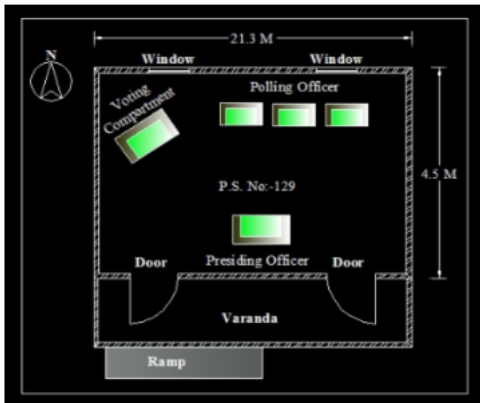

নিৰ্বাচক পঞ্জীয়ন বিষয়াৰ স্বাক্ষৰ

Nazri Naksha

Google Map View

Polling Station Building Front View

ভোটগ্ৰহন কেন্দ্ৰৰ সন্মুখৰ দৃশ্য

Cad View

Key MAP View

1 নাম : ইন্দ্ৰেশ্বৰ ফুকন পিতাৰ নাম: তিলেশ্বৰ ফুকন ঘৰ নং : 1 বয়স : 60 লিঙ্গ : পুৰুষ	FHG1314574 ফটো উপলব্ধ	2 নাম : উষা ফুকন পিতাৰ নাম: তিলেশ্বৰ ফুকন ঘৰ নং : 1 বয়স : 57 লিঙ্গ : মহিলা	FHG1314610 ফটো উপলব্ধ	3 নাম : বিপিন ফুকন পিতাৰ নাম: তিলেশ্বৰ ফুকন ঘৰ নং : 1 বয়স : 53 লিঙ্গ : পুৰুষ	FHG1314596 ফটো উপলব্ধ
4 নাম : মিতালী ফুকন স্বামীৰ নাম: ইন্দ্ৰেশ্বৰ ফুকন ঘৰ নং : 1 বয়স : 51 লিঙ্গ : মহিলা	FHG1314585 ফটো উপলব্ধ	5 নাম : মন্দিৰা বৰুৱা ফুকন স্বামীৰ নাম: বিপিন ফুকন ঘৰ নং : 1 বয়স : 50 লিঙ্গ : মহিলা	FHG1314609 ফটো উপলব্ধ	6 নাম : কনচেং ফুকন পিতাৰ নাম: বিপিন ফুকন ঘৰ নং : 1 বয়স : 29 লিঙ্গ : পুৰুষ	FHG1351968 ফটো উপলব্ধ
7 নাম : অবিদীপ ফুকন পিতাৰ নাম: ইন্দ্ৰেশ্বৰ ফুকন ঘৰ নং : 1 বয়স : 24 লিঙ্গ : পুৰুষ	FHG0264101 ফটো উপলব্ধ	8 নাম : ডিম্বেশ্বৰ ফুকন পিতাৰ নাম: দুৰ্গা ফুকন ঘৰ নং : 2 বয়স : 72 লিঙ্গ : পুৰুষ	FHG1314621 ফটো উপলব্ধ	9 নাম : প্ৰেমলতা ফুকন মাতৃৰ নাম: অকানি ফুকন ঘৰ নং : 2 বয়স : 63 লিঙ্গ : মহিলা	FHG1314643 ফটো উপলব্ধ
10 নাম : ৰূপা ফুকন স্বামীৰ নাম: ডিম্বেশ্বৰ ফুকন ঘৰ নং : 2 বয়স : 57 লিঙ্গ : মহিলা	FHG1314632 ফটো উপলব্ধ	11 নাম : জীবন ফুকন মাতৃৰ নাম: দুৰ্গা ফুকন ঘৰ নং : 2 বয়স : 55 লিঙ্গ : পুৰুষ	FHG1314654 ফটো উপলব্ধ	12 নাম : বীণা ফুকন স্বামীৰ নাম: তৰুন ফুকন ঘৰ নং : 2 বয়স : 52 লিঙ্গ : মহিলা	FHG1314676 ফটো উপলব্ধ
13 নাম : ৰুনিমা ফুকন স্বামীৰ নাম: জীবন ফুকন ঘৰ নং : 2 বয়স : 43 লিঙ্গ : মহিলা	FHG1314665 ফটো উপলব্ধ	14 নাম : যদু ফুকন পিতাৰ নাম: ডিম্বেশ্বৰ ফুকন ঘৰ নং : 2 বয়স : 33 লিঙ্গ : পুৰুষ	FHG0006454 ফটো উপলব্ধ	15 নাম : অংকীতা ফুকন পিতাৰ নাম: জীবন ফুকন ঘৰ নং : 02 বয়স : 23 লিঙ্গ : মহিলা	FHG0402883 ফটো উপলব্ধ
E 16 নাম : অকানি ফুকন স্বামীৰ নাম: দুৰ্গা ফুকন ঘৰ নং : 2 বয়স : 87 লিঙ্গ : মহিলা	FHG1314687 ফটো উপলব্ধ	17 নাম : তৰুণ ফুকন পিতাৰ নাম: দুৰ্গা ফুকন ঘৰ নং : 2 বয়স : 60 লিঙ্গ : পুৰুষ	FHG1314698 ফটো উপলব্ধ	18 নাম : বিমান ফুকন পিতাৰ নাম: যোগধৰ ফুকন ঘৰ নং : 3 বয়স : 54 লিঙ্গ : পুৰুষ	FHG1314712 ফটো উপলব্ধ
19 নাম : অমৰ ফুকন পিতাৰ নাম: যোগধৰ ফুকন ঘৰ নং : 3 বয়স : 51 লিঙ্গ : পুৰুষ	FHG1314701 ফটো উপলব্ধ	20 নাম : বিপুল ফুকন পিতাৰ নাম: যোগধৰ ফুকন ঘৰ নং : 3 বয়স : 50 লিঙ্গ : পুৰুষ	FHG1314723 ফটো উপলব্ধ	21 নাম : চিত্ৰাঞ্জলী বৰুৱা স্বামীৰ নাম: বিমান ফুকন ঘৰ নং : 3 বয়স : 47 লিঙ্গ : মহিলা	FHG1324443 ফটো উপলব্ধ
22 নাম : জোনমনি ফুকন স্বামীৰ নাম: অমৰ ফুকন ঘৰ নং : 3 বয়স : 44 লিঙ্গ : মহিলা	FHG1314734 ফটো উপলব্ধ	23 নাম : মানসী ফুকন স্বামীৰ নাম: বিপুল ফুকন ঘৰ নং : 3 বয়স : 35 লিঙ্গ : মহিলা	FHG1324498 ফটো উপলব্ধ	E 24 নাম : নলিনী ফুকন স্বামীৰ নাম: নবীন ফুকন ঘৰ নং : 8 বয়স : 82 লিঙ্গ : মহিলা	FHG1314745 ফটো উপলব্ধ
25 নাম : প্ৰকাশ ফুকন পিতাৰ নাম: নবীন ফুকন ঘৰ নং : 8 বয়স : 56 লিঙ্গ : পুৰুষ	FHG1314767 ফটো উপলব্ধ	26 নাম : অনিমা ফুকন স্বামীৰ নাম: ৰঞ্জিত ফুকন ঘৰ নং : 8 বয়স : 49 লিঙ্গ : মহিলা	FHG1314778 ফটো উপলব্ধ	E 27 নাম : অনিল ফুকন পিতাৰ নাম: নীল ফুকন ঘৰ নং : 5 বয়স : 76 লিঙ্গ : পুৰুষ	FHG1314814 ফটো উপলব্ধ
28 নাম : জোনা ফুকন স্বামীৰ নাম: অনিল ফুকন ঘৰ নং : 5 বয়স : 66 লিঙ্গ : মহিলা	FHG1314825 ফটো উপলব্ধ	29 নাম : প্ৰমোদ ফুকন পিতাৰ নাম: নীল ফুকন ঘৰ নং : 5 বয়স : 58 লিঙ্গ : পুৰুষ	FHG1314790 ফটো উপলব্ধ	30 নাম : জুন ফুকন স্বামীৰ নাম: প্ৰমোদ ফুকন ঘৰ নং : 5 বয়স : 56 লিঙ্গ : মহিলা	FHG1314803 ফটো উপলব্ধ