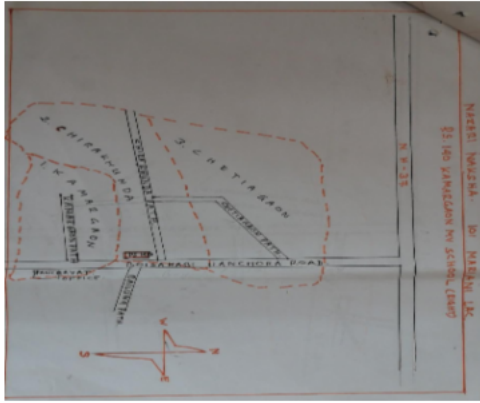

Nazri Naksha