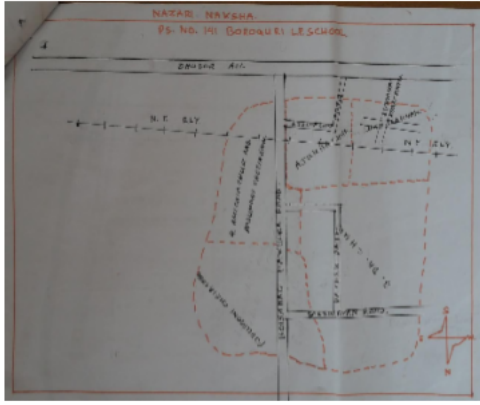

Nazri Naksha