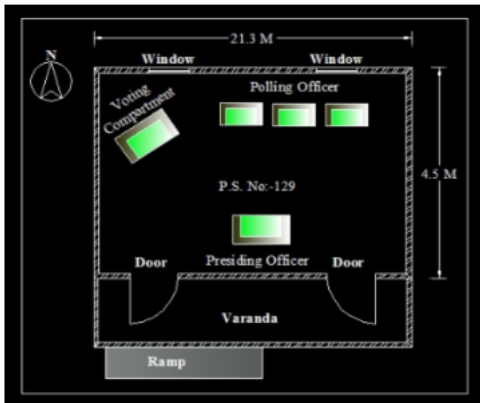

নিৰ্বাচক পঞ্জীয়ন বিষয়াৰ স্বাক্ষৰ

Nazri Naksha

Google Map View

Polling Station Building Front View

ভোটগ্রহন কেন্দ্ৰৰ সন্মুখৰ দৃশ্য

Cad View

Key MAP View

1 নাম : বেন বড়া স্বামীৰ নাম : সুনীল বড়া ঘৰ নং : 1 বয়স : 55 লিঙ্গ : মহিলা	FHG1324590 ফটো উপলব্ধ	2 নাম : দুলভ বড়া পিতাৰ নাম : সুনীল বড়া ঘৰ নং : 1 বয়স : 31 লিঙ্গ : পুৰুষ	FHG1333444 ফটো উপলব্ধ	3 নাম : প্রশান্ত বড়া পিতাৰ নাম : সুনীল বড়া ঘৰ নং : 1 বয়স : 29 লিঙ্গ : পুৰুষ	FHG0139105 ফটো উপলব্ধ
4 নাম : ৰূপা মনি গগৈ মাতৃৰ নাম : কীৰণ গগৈ ঘৰ নং : 2 বয়স : 43 লিঙ্গ : মহিলা	FHG1333433 ফটো উপলব্ধ	5 নাম : তুলুমনি গগৈ স্বামীৰ নাম : নিৰঞ্জন গগৈ ঘৰ নং : 2 বয়স : 37 লিঙ্গ : মহিলা	FHG1333751 ফটো উপলব্ধ	6 নাম : উৰ্মিলা গগৈ স্বামীৰ নাম : ৰঞ্জন গগৈ ঘৰ নং : 2 বয়স : 36 লিঙ্গ : মহিলা	FHG1333682 ফটো উপলব্ধ
7 নাম : মধু গগৈ মাতৃৰ নাম : কিৰণ গগৈ ঘৰ নং : 2 বয়স : 36 লিঙ্গ : পুৰুষ	FHG1333535 ফটো উপলব্ধ	#2 8 নাম : মৌচুমী গগৈ স্বামীৰ নাম : বিৰাজ ফুকন ঘৰ নং : 212 বয়স : 35 লিঙ্গ : মহিলা	FHG0430413 ফটো উপলব্ধ	#2 9 নাম : মোহিনী ফুকন স্বামীৰ নাম : চুচেন ফুকন ঘৰ নং : 9 বয়স : 86 লিঙ্গ : মহিলা	FHG1324647 ফটো উপলব্ধ
# 10 নাম : প্ৰতিমা ফুকন স্বামীৰ নাম : মৃত ধৰ্মেশ্বৰ ফুকন ঘৰ নং : 212 বয়স : 72 লিঙ্গ : মহিলা	FHG0430447 ফটো উপলব্ধ	11 নাম : প্ৰভাত ফুকন পিতাৰ নাম : চুচেন ফুকন ঘৰ নং : 9 বয়স : 46 লিঙ্গ : পুৰুষ	FHG1324670 ফটো উপলব্ধ	12 নাম : মাম ফুকন স্বামীৰ নাম : প্ৰভাত ফুকন ঘৰ নং : 9 বয়স : 41 লিঙ্গ : মহিলা	FHG1324681 ফটো উপলব্ধ
13 নাম : মাধৱ ফুকন পিতাৰ নাম : মিশৈ ফুকন ঘৰ নং : 3 বয়স : 28 লিঙ্গ : পুৰুষ	FHG0239632 ফটো উপলব্ধ	14 নাম : অংকুৰ ফুকন পিতাৰ নাম : প্ৰভাত ফুকন ঘৰ নং : 03 বয়স : 26 লিঙ্গ : পুৰুষ	OZQ0115394 ফটো উপলব্ধ	15 নাম : সৰুমাই গগৈ স্বামীৰ নাম : কুলধৰ গগৈ ঘৰ নং : 8 বয়স : 80 লিঙ্গ : মহিলা	FHG1324705 ফটো উপলব্ধ
16 নাম : হীৰানাথ গগৈ পিতাৰ নাম : কুলধৰ গগৈ ঘৰ নং : 8 বয়স : 55 লিঙ্গ : পুৰুষ	FHG1324716 ফটো উপলব্ধ	17 নাম : লীলা গগৈ পিতাৰ নাম : কুলধৰ গগৈ ঘৰ নং : 4 বয়স : 51 লিঙ্গ : পুৰুষ	FHG1324738 ফটো উপলব্ধ	18 নাম : ৰূপালী গগৈ স্বামীৰ নাম : হীৰানাথ গগৈ ঘৰ নং : 8 বয়স : 50 লিঙ্গ : মহিলা	FHG1324727 ফটো উপলব্ধ
19 নাম : ববী গগৈ স্বামীৰ নাম : লীলা গগৈ ঘৰ নং : 4 বয়স : 46 লিঙ্গ : মহিলা	FHG1324749 ফটো উপলব্ধ	20 নাম : পুষ্পাঞ্জলী গগৈ পিতাৰ নাম : লীলা গগৈ ঘৰ নং : 4 বয়স : 25 লিঙ্গ : মহিলা	FHG0456913 ফটো উপলব্ধ	21 নাম : পুষ্পাঞ্জলী নেওগ স্বামীৰ নাম : শিৱ গগৈ ঘৰ নং : 8 কু বয়স : 40 লিঙ্গ : মহিলা	FHG0232785 ফটো উপলব্ধ
22 নাম : শিৱ গগৈ পিতাৰ নাম : কুলধৰ গগৈ ঘৰ নং : 8 কু বয়স : 53 লিঙ্গ : পুৰুষ	FHG1324750 ফটো উপলব্ধ	23 নাম : ৰাজেন গগৈ পিতাৰ নাম : ৰূপাম গগৈ ঘৰ নং : 5 বয়স : 65 লিঙ্গ : পুৰুষ	FHG1324772 ফটো উপলব্ধ	24 নাম : ৰংদৈ গগৈ স্বামীৰ নাম : ৰাজেন গগৈ ঘৰ নং : 5 বয়স : 63 লিঙ্গ : মহিলা	FHG1324783 ফটো উপলব্ধ
# 25 নাম : উজ্জল গগৈ পিতাৰ নাম : ৰাজেন গগৈ ঘৰ নং : 5 বয়স : 37 লিঙ্গ : পুৰুষ	FHG1324794 ফটো উপলব্ধ	# 26 নাম : দীপশিখা বৰা গগৈ স্বামীৰ নাম : উজ্জল গগৈ ঘৰ নং : 5 বয়স : 35 লিঙ্গ : মহিলা	FHG1333773 ফটো উপলব্ধ	27 নাম : সৰুমাই গগৈ স্বামীৰ নাম : মিনাকান্ত গগৈ ঘৰ নং : 6 বয়স : 75 লিঙ্গ : মহিলা	FHG1324818 ফটো উপলব্ধ
S 28 নাম : অখিল গগৈ পিতাৰ নাম : মিনাকান্ত গগৈ ঘৰ নং : 6 বয়স : 55 লিঙ্গ : পুৰুষ	FHG1324829 ফটো উপলব্ধ	29 নাম : অচিন্ত গগৈ পিতাৰ নাম : মিনাকান্ত গগৈ ঘৰ নং : 6 বয়স : 45 লিঙ্গ : পুৰুষ	FHG1324841 ফটো উপলব্ধ	30 নাম : অনামিকা বৰা গগৈ স্বামীৰ নাম : অচিন্ত গগৈ ঘৰ নং : 6 বয়স : 35 লিঙ্গ : মহিলা	FHG1334174 ফটো উপলব্ধ