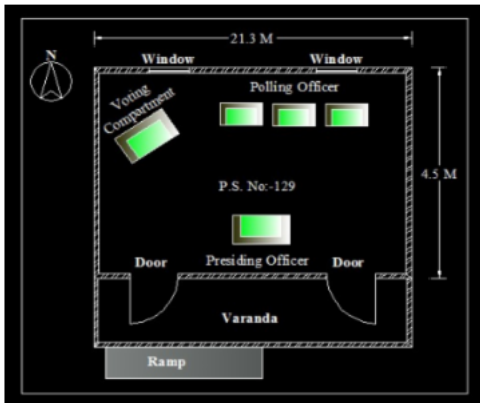

নিৰ্বাচক পঞ্জীয়ন বিষয়াৰ স্বাক্ষৰ

Nazri Naksha

Google Map View

Polling Station Building Front View

ভোটগ্ৰহন কেন্দ্ৰৰ সন্মুখৰ দৃশ্য

Cad View

Key MAP View

1 নাম : সূৰ্য্যী দাস পিতাৰ নাম: খগেশ্বৰ দাস ঘৰ নং : 1 বয়স : 43 লিঙ্গ : পুৰুষ	FHG1334572 ফটো উপলব্ধ	2 নাম : অমল্যা দাস পিতাৰ নাম: ভদ্রেস্বৰ দাস ঘৰ নং : 2 বয়স : 53 লিঙ্গ : পুৰুষ	FHG1334583 ফটো উপলব্ধ	3 নাম : বীনা দাস স্বামীৰ নাম: অমুন্য দাস ঘৰ নং : 2 বয়স : 46 লিঙ্গ : মহিলা	FHG0214569 ফটো উপলব্ধ
4 নাম : ভানু দাস স্বামীৰ নাম: অমল্যা দাস ঘৰ নং : 2 বয়স : 45 লিঙ্গ : মহিলা	FHG1334594 ফটো উপলব্ধ	5 নাম : পৰশমণি দাস পিতাৰ নাম: অমল্যা দাস ঘৰ নং : 2 বয়স : 31 লিঙ্গ : পুৰুষ	FHG0042457 ফটো উপলব্ধ	6 নাম : ভদ্রেস্বৰ দাস পিতাৰ নাম: ইন্দী দাস ঘৰ নং : 9 বয়স : 78 লিঙ্গ : পুৰুষ	FHG1334607 ফটো উপলব্ধ
7 নাম : যমুনা দাস স্বামীৰ নাম: ভদ্রেস্বৰ দাস ঘৰ নং : 9 বয়স : 70 লিঙ্গ : মহিলা	FHG1334618 ফটো উপলব্ধ	8 নাম : অবণী দাস পিতাৰ নাম: ভদ্রেস্বৰ দাস ঘৰ নং : 9 বয়স : 38 লিঙ্গ : পুৰুষ	FHG1334629 ফটো উপলব্ধ	9 নাম : ৰঞ্জিতা দাস স্বামীৰ নাম: অবনি দাস ঘৰ নং : 9 বয়স : 35 লিঙ্গ : মহিলা	FHG0228098 ফটো উপলব্ধ
E 10 নাম : সোনটি দাস পিতাৰ নাম: ভৈলেক দাস ঘৰ নং : 8 বয়স : 65 লিঙ্গ : পুৰুষ	FHG1334630 ফটো উপলব্ধ	11 নাম : কিৰন দাস স্বামীৰ নাম: সোনটি দাস ঘৰ নং : 8 বয়স : 50 লিঙ্গ : মহিলা	FHG1334641 ফটো উপলব্ধ	12 নাম : হেমন্ত দাস পিতাৰ নাম: সোনও দাস ঘৰ নং : 4ক বয়স : 31 লিঙ্গ : পুৰুষ	FHG0403477 ফটো উপলব্ধ
13 নাম : মাইনা দাস স্বামীৰ নাম: হেমন্ত দাস ঘৰ নং : 8ক বয়স : 28 লিঙ্গ : মহিলা	FHG0402479 ফটো উপলব্ধ	14 নাম : দিম্পী ফুকন গগৈ স্বামীৰ নাম: যদুমনি গগৈ ঘৰ নং : 5 বয়স : 33 লিঙ্গ : মহিলা	FHG0139592 ফটো উপলব্ধ	15 নাম : মোহন দাস পিতাৰ নাম: বৃদু দাস ঘৰ নং : 6 বয়স : 70 লিঙ্গ : পুৰুষ	FHG1334721 ফটো উপলব্ধ
16 নাম : বাসন্তী দাস স্বামীৰ নাম: টংকেশ্বৰ দাস ঘৰ নং : 6 বয়স : 55 লিঙ্গ : মহিলা	FHG1334674 ফটো উপলব্ধ	17 নাম : নুমলী দাস স্বামীৰ নাম: মোহন দাস ঘৰ নং : 6 বয়স : 50 লিঙ্গ : মহিলা	FHG1334732 ফটো উপলব্ধ	18 নাম : বিজয় দাস পিতাৰ নাম: টংকেশ্বৰ দাস ঘৰ নং : 6 বয়স : 38 লিঙ্গ : পুৰুষ	FHG0124149 ফটো উপলব্ধ
19 নাম : ৰাজা দাস পিতাৰ নাম: টংকেশ্বৰ দাস ঘৰ নং : 6 বয়স : 30 লিঙ্গ : পুৰুষ	FHG0124198 ফটো উপলব্ধ	# 20 নাম : মাইনা দাস স্বামীৰ নাম: ৰাজা দাস ঘৰ নং : 6 বয়স : 30 লিঙ্গ : মহিলা	FHG0124206 ফটো উপলব্ধ	21 নাম : অঞ্জলী দাস মাতৃৰ নাম: আইতা দাস ঘৰ নং : 8 বয়স : 45 লিঙ্গ : মহিলা	FHG1334754 ফটো উপলব্ধ
22 নাম : বিনোদ দাস পিতাৰ নাম: সোনতি দাস ঘৰ নং : 8 বয়স : 34 লিঙ্গ : পুৰুষ	FHG0241026 ফটো উপলব্ধ	23 নাম : মমী দত্ত স্বামীৰ নাম: নিৰঞ্জন দত্ত ঘৰ নং : 29 বয়স : 40 লিঙ্গ : মহিলা	FHG0139543 ফটো উপলব্ধ	24 নাম : পৰমা গগৈ পিতাৰ নাম: ৰাজেন গগৈ ঘৰ নং : 92 বয়স : 33 লিঙ্গ : মহিলা	FHG1334765 ফটো উপলব্ধ
25 নাম : ববিতা কোঁৱৰ চেতিয়া স্বামীৰ নাম: বিনয় চেতিয়া ঘৰ নং : 92 বয়স : 30 লিঙ্গ : মহিলা	FHG0139584 ফটো উপলব্ধ	S2 26 নাম : ৰুপজ্যোতি বৰা পিতাৰ নাম: লালিত বৰা ঘৰ নং : 96 বয়স : 36 লিঙ্গ : মহিলা	FHG1339782 ফটো উপলব্ধ	27 নাম : প্ৰণামিকা বড়া স্বামীৰ নাম: ধ্ৰুবজ্যোতি বড়া ঘৰ নং : 36 বয়স : 33 লিঙ্গ : মহিলা	FHG0231589 ফটো উপলব্ধ
28 নাম : ধ্ৰুবজ্যোতি বড়া পিতাৰ নাম: লালিত বড়া ঘৰ নং : 36 বয়স : 32 লিঙ্গ : পুৰুষ	FHG1334776 ফটো উপলব্ধ	S2 29 নাম : আসিনা ভূঞা মাতৃৰ নাম: ৰাচমনি ভূঞা ঘৰ নং : 43 বয়স : 30 লিঙ্গ : পুৰুষ	OZQ0073171 ফটো উপলব্ধ	30 নাম : প্ৰাতস প্ৰতীম গগৈ পিতাৰ নাম: মানিক চন্দ্ৰ গগৈ ঘৰ নং : 88 বয়স : 32 লিঙ্গ : পুৰুষ	FHG1386749 ফটো উপলব্ধ