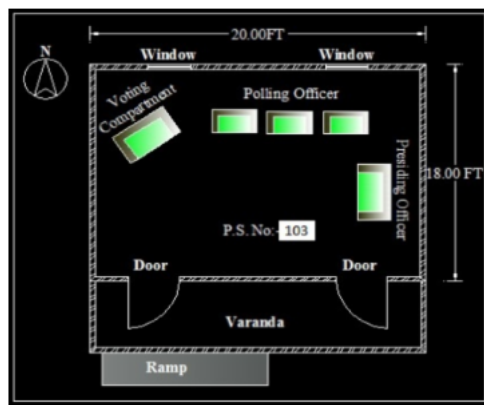

নিৰ্বাচক পঞ্জীয়ন বিষয়াৰ স্বাক্ষৰ

Nazri Naksha

Google Map View

Polling Station Building Front View

ভোটগ্ৰহন কেন্দ্ৰৰ সন্মুখৰ দৃশ্য

Cad View

Key MAP View

S 1 নাম : বিউতি দত্ত স্বামীৰ নাম : পুষ্পধৰ হাজৰিকা ঘৰ নং : ১ বয়স : 64 লিঙ্গ : মহিলা ফটো উপলব্ধ	CKF9234575	S 2 নাম : পলাশ হাজৰিকা পিতাৰ নাম : পুষ্প হাজৰিকা ঘৰ নং : ১ বয়স : 46 লিঙ্গ : পুৰুষ ফটো উপলব্ধ	CKF9234586	S 3 নাম : ববিতা হাজৰিকা স্বামীৰ নাম : পৰিত্ৰ হাজৰিকা ঘৰ নং : ১ বয়স : 40 লিঙ্গ : মহিলা ফটো উপলব্ধ	CKF9234600
S 4 নাম : পৰমানন্দ শইকীয়া পিতাৰ নাম : বোধেশ্বৰ শইকীয়া ঘৰ নং : ১ বয়স : 63 লিঙ্গ : পুৰুষ ফটো উপলব্ধ	CKF9241809	S 5 নাম : ৰবি হাজৰিকা স্বামীৰ নাম : মিলন হাজৰিকা ঘৰ নং : ১ বয়স : 43 লিঙ্গ : মহিলা ফটো উপলব্ধ	CKF9241785	S 6 নাম : ঘনকান্ত নেওগ পিতাৰ নাম : কল্লাই নেওগ ঘৰ নং : ১ বয়স : 73 লিঙ্গ : পুৰুষ ফটো উপলব্ধ	CKF9234622
S 7 নাম : অমিয়া নেওগ স্বামীৰ নাম : ঘনকান্ত নেওগ ঘৰ নং : ১ বয়স : 54 লিঙ্গ : মহিলা ফটো উপলব্ধ	CKF9234633	S 8 নাম : চন্দলেখা নেওগ পিতাৰ নাম : ঘনকান্ত নেওগ ঘৰ নং : ১ বয়স : 40 লিঙ্গ : মহিলা ফটো উপলব্ধ	CKF9234644	S 9 নাম : ৰপাক্ষৰ জ্যোতি নেওগ পিতাৰ নাম : ঘনকান্ত নেওগ ঘৰ নং : ১ বয়স : 37 লিঙ্গ : পুৰুষ ফটো উপলব্ধ	CKF9234655
S 10 নাম : ৰূপজ্যোতি নেওগ পিতাৰ নাম : ঘনকান্ত নেওগ ঘৰ নং : ১ বয়স : 33 লিঙ্গ : মহিলা ফটো উপলব্ধ	CKF9234611	S 11 নাম : গৌতম বৰা পিতাৰ নাম : অকনমান বৰা ঘৰ নং : ১ বয়স : 28 লিঙ্গ : পুৰুষ ফটো উপলব্ধ	CKF0333450	S 12 নাম : সঞ্জয় কুমার মিলি পিতাৰ নাম : সত্যানন্দ মিলি ঘৰ নং : ১ বয়স : 28 লিঙ্গ : পুৰুষ ফটো উপলব্ধ	CKF0343004
S 13 নাম : মমী টায়ে পিতাৰ নাম : মোদিনী টায়ে ঘৰ নং : ১ বয়স : 27 লিঙ্গ : মহিলা ফটো উপলব্ধ	CKF0234641	S 14 নাম : খতৰাজ টাহ পিতাৰ নাম : ভৰকান্ত টাহ ঘৰ নং : ১ বয়স : 26 লিঙ্গ : পুৰুষ ফটো উপলব্ধ	CKF0344143	S 15 নাম : সত্যানন্দ মিলি পিতাৰ নাম : কমল মিলি ঘৰ নং : ১ বয়স : 56 লিঙ্গ : পুৰুষ ফটো উপলব্ধ	CKF9234757
S 16 নাম : উজ্বল মিলি পিতাৰ নাম : গোপাল চন্দ্ৰ মিলি ঘৰ নং : ১ বয়স : 28 লিঙ্গ : পুৰুষ ফটো উপলব্ধ	CKF0307934	S 17 নাম : উৎপল মিলি পিতাৰ নাম : গোপাল চন্দ্ৰ মিলি ঘৰ নং : ১ বয়স : 25 লিঙ্গ : পুৰুষ ফটো উপলব্ধ	CKF0234823	S 18 নাম : চিত্ৰজিৎ মিলি পিতাৰ নাম : সত্যানন্দ মিলি ঘৰ নং : ১ বয়স : 24 লিঙ্গ : পুৰুষ ফটো উপলব্ধ	CKF0219832
S 19 নাম : ৰাখী দত্ত স্বামীৰ নাম : ৰাভুল দত্ত ঘৰ নং : ১ বয়স : 27 লিঙ্গ : মহিলা ফটো উপলব্ধ	CKF0334482	S 20 নাম : সংগীতা ভূঞা স্বামীৰ নাম : মাধুৰ্য কুমাৰ শইকীয়া ঘৰ নং : ১ বয়স : 32 লিঙ্গ : মহিলা ফটো উপলব্ধ	CKF0230193	S 21 নাম : কনেকেশ্বৰ শইকীয়া পিতাৰ নাম : কেহুৰাম শইকীয়া ঘৰ নং : ১ বয়স : 69 লিঙ্গ : পুৰুষ ফটো উপলব্ধ	CKF9234779
S 22 নাম : ৰুমা দত্ত স্বামীৰ নাম : দুৰ দত্ত ঘৰ নং : ১ বয়স : 64 লিঙ্গ : মহিলা ফটো উপলব্ধ	CKF9234666	S 23 নাম : গোপালচন্দ্ৰ মিষ্টি পিতাৰ নাম : কল্লাই মিলি ঘৰ নং : ১ বয়স : 62 লিঙ্গ : পুৰুষ ফটো উপলব্ধ	CKF9234735	S 24 নাম : সবিতা শইকীয়া স্বামীৰ নাম : কনেকেশ্বৰ শইকীয়া ঘৰ নং : ১ বয়স : 59 লিঙ্গ : মহিলা ফটো উপলব্ধ	CKF9234780
S 25 নাম : মোহন বৰা পিতাৰ নাম : নৱায়ন বৰা ঘৰ নং : ১ বয়স : 59 লিঙ্গ : পুৰুষ ফটো উপলব্ধ	CKF9234815	S 26 নাম : অকনমান বৰা পিতাৰ নাম : মোলিন বৰা ঘৰ নং : ১ বয়স : 57 লিঙ্গ : পুৰুষ ফটো উপলব্ধ	CKF9234699	S 27 নাম : দিবা বৰা স্বামীৰ নাম : অকনমান বৰা ঘৰ নং : ১ বয়স : 54 লিঙ্গ : মহিলা ফটো উপলব্ধ	CKF9234702
S 28 নাম : মেদিনী টায়ে পিতাৰ নাম : হেমধৰ টায়ে ঘৰ নং : ১ বয়স : 54 লিঙ্গ : পুৰুষ ফটো উপলব্ধ	CKF9234713	S 29 নাম : ৰশ্মি বৰা স্বামীৰ নাম : মোহন বৰা ঘৰ নং : ১ বয়স : 49 লিঙ্গ : মহিলা ফটো উপলব্ধ	CKF9234826	S 30 নাম : দীপাঞ্জলী মিলি স্বামীৰ নাম : গোপাল চন্দ্ৰ মিলি ঘৰ নং : ১ বয়স : 47 লিঙ্গ : মহিলা ফটো উপলব্ধ	CKF9234746