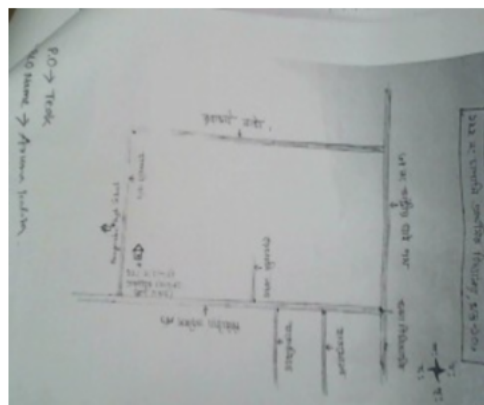

Nazri Naksha