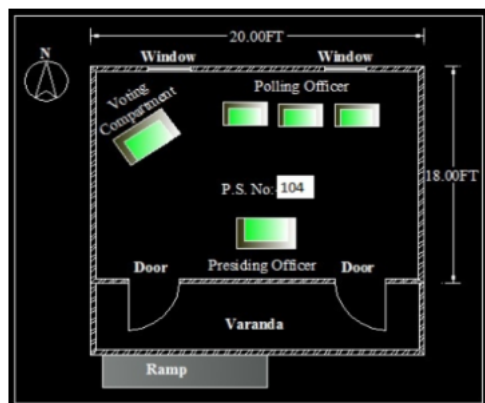

নিৰ্বাচক পঞ্জীয়ন বিষয়াৰ স্বাক্ষৰ

Nazri Naksha

Google Map View

Polling Station Building Front View

ভোটগ্ৰহন কেন্দ্ৰৰ সন্মুখৰ দৃশ্য

Cad View

Key MAP View

1 নাম : বৰ্মণী দাস পিতাৰ নাম: জোনাৰাম দাস ঘৰ নং : 1 বয়স : 64 লিঙ্গ : পুৰুষ	CKF9334694 ফটো উপলব্ধ	2 নাম : প্ৰশান্ত বৰুৱা পিতাৰ নাম: নীলকান্ত বৰুৱা ঘৰ নং : 2 বয়স : 45 লিঙ্গ : পুৰুষ	CKF9335028 ফটো উপলব্ধ	3 নাম : প্ৰাঞ্জল বৰা পিতাৰ নাম: অনুজ বৰা ঘৰ নং : 8 বয়স : 29 লিঙ্গ : পুৰুষ	CKF0343954 ফটো উপলব্ধ
4 নাম : জোনালী দত্ত স্বামীৰ নাম: ৰাজীৱ শইকীয়া ঘৰ নং : 27 বয়স : 43 লিঙ্গ : মহিলা	CKF0275040 ফটো উপলব্ধ	S 5 নাম : দিপাংকৰ গগৈ পিতাৰ নাম: অজিত চন্দ্ৰ গগৈ ঘৰ নং : 67 বয়স : 31 লিঙ্গ : পুৰুষ	CKF1594563 ফটো উপলব্ধ	6 নাম : মেঘালী হাজ্জৰিকা দাস স্বামীৰ নাম: বিশ্বজিত দাস ঘৰ নং : 77 বয়স : 35 লিঙ্গ : মহিলা	OZQ0093377 ফটো উপলব্ধ
7 নাম : সন্ধ্যা দাস পিতাৰ নাম: জলধৰ দাস ঘৰ নং : 96 বয়স : 51 লিঙ্গ : মহিলা	CKF1566371 ফটো উপলব্ধ	8 নাম : অজিত চন্দ্ৰ গগৈ পিতাৰ নাম: গোলাপ চন্দ্ৰ গগৈ ঘৰ নং : 97 বয়স : 64 লিঙ্গ : পুৰুষ	OZQ0056051 ফটো উপলব্ধ	S 9 নাম : কুসুম গগৈ স্বামীৰ নাম: অজিত চন্দ্ৰ গগৈ ঘৰ নং : 97 বয়স : 51 লিঙ্গ : মহিলা	OZQ0056044 ফটো উপলব্ধ
10 নাম : অংকুৰ জ্যোতি শইকীয়া পিতাৰ নাম: জিতেন শইকীয়া ঘৰ নং : 99 বয়স : 34 লিঙ্গ : পুৰুষ	CKF9335551 ফটো উপলব্ধ	11 নাম : পম্পী বৰা স্বামীৰ নাম: অৰুন বৰা ঘৰ নং : 105 বয়স : 28 লিঙ্গ : মহিলা	CKF0127522 ফটো উপলব্ধ	12 নাম : লখিমী দাস স্বামীৰ নাম: বিপুল দাস ঘৰ নং : 112 বয়স : 30 লিঙ্গ : মহিলা	CKF0332114 ফটো উপলব্ধ
13 নাম : নিকিতা দাস স্বামীৰ নাম: কিৰণ দাস ঘৰ নং : 114 বয়স : 23 লিঙ্গ : মহিলা	OZQ0038356 ফটো উপলব্ধ	14 নাম : অংশুমিতা শইকীয়া পিতাৰ নাম: বালিন শইকীয়া ঘৰ নং : 119 বয়স : 21 লিঙ্গ : মহিলা	OZQ0069294 ফটো উপলব্ধ	15 নাম : বিতমণি শইকীয়া পিতাৰ নাম: প্ৰফুল্ল শইকীয়া ঘৰ নং : 121 বয়স : 28 লিঙ্গ : মহিলা	CKF0486100 ফটো উপলব্ধ
16 নাম : মুনমী শইকীয়া পিতাৰ নাম: গোলাপ শইকীয়া ঘৰ নং : 121 বয়স : 28 লিঙ্গ : মহিলা	CKF0486126 ফটো উপলব্ধ	17 নাম : অৰূপ দাস পিতাৰ নাম: ৰবীন দাস ঘৰ নং : 122 বয়স : 41 লিঙ্গ : পুৰুষ	CKF1561462 ফটো উপলব্ধ	18 নাম : ভানু দাস অন্যান্য: ৰবীন দাস ঘৰ নং : 122 বয়স : 35 লিঙ্গ : মহিলা	CKF1561473 ফটো উপলব্ধ
19 নাম : বিশ্বজিত দাস পিতাৰ নাম: দিগন্ত দাস ঘৰ নং : 139 বয়স : 31 লিঙ্গ : পুৰুষ	CKF0245878 ফটো উপলব্ধ	20 নাম : প্ৰিয়ংকা বনিয়া পিতাৰ নাম: দীপক দাস ঘৰ নং : 139 বয়স : 27 লিঙ্গ : মহিলা	CKF0245928 ফটো উপলব্ধ	21 নাম : মধুসূতা দাস মাতৃৰ নাম: হীৰামাই দাস ঘৰ নং : 139 বয়স : 27 লিঙ্গ : মহিলা	CKF0245936 ফটো উপলব্ধ
22 নাম : ৰাজিব শইকীয়া পিতাৰ নাম: অকন চন্দ্ৰ শইকীয়া ঘৰ নং : 185 বয়স : 31 লিঙ্গ : পুৰুষ	CKF1561451 ফটো উপলব্ধ	23 নাম : মনালিছা শইকীয়া পিতাৰ নাম: অকন চন্দ্ৰ শইকীয়া ঘৰ নং : 185 বয়স : 30 লিঙ্গ : মহিলা	CKF1561495 ফটো উপলব্ধ	24 নাম : মাখন দাস পিতাৰ নাম: মোহেশ্বৰ দাস ঘৰ নং : 151 বয়স : 69 লিঙ্গ : পুৰুষ	CKF9334569 ফটো উপলব্ধ
25 নাম : চুচেন দাস পিতাৰ নাম: দচয়া দাস ঘৰ নং : 152 বয়স : 44 লিঙ্গ : পুৰুষ	CKF9334592 ফটো উপলব্ধ	26 নাম : শিব দাস পিতাৰ নাম: দচয়া দাস ঘৰ নং : 152 বয়স : 44 লিঙ্গ : পুৰুষ	CKF9334616 ফটো উপলব্ধ	27 নাম : জোন দাস স্বামীৰ নাম: শিব দাস ঘৰ নং : 152 বয়স : 39 লিঙ্গ : মহিলা	CKF9334627 ফটো উপলব্ধ
28 নাম : পম্প দাস স্বামীৰ নাম: চুচেন দাস ঘৰ নং : 152 বয়স : 39 লিঙ্গ : মহিলা	CKF9334605 ফটো উপলব্ধ	29 নাম : লক্ষ্য জুতি দাস পিতাৰ নাম: দচয়া দাস ঘৰ নং : 152 বয়স : 38 লিঙ্গ : পুৰুষ	CKF0030908 ফটো উপলব্ধ	30 নাম : মনালিছা বৰা পিতাৰ নাম: দিজন বৰা ঘৰ নং : 152 বয়স : 25 লিঙ্গ : মহিলা	CKF0497537 ফটো উপলব্ধ